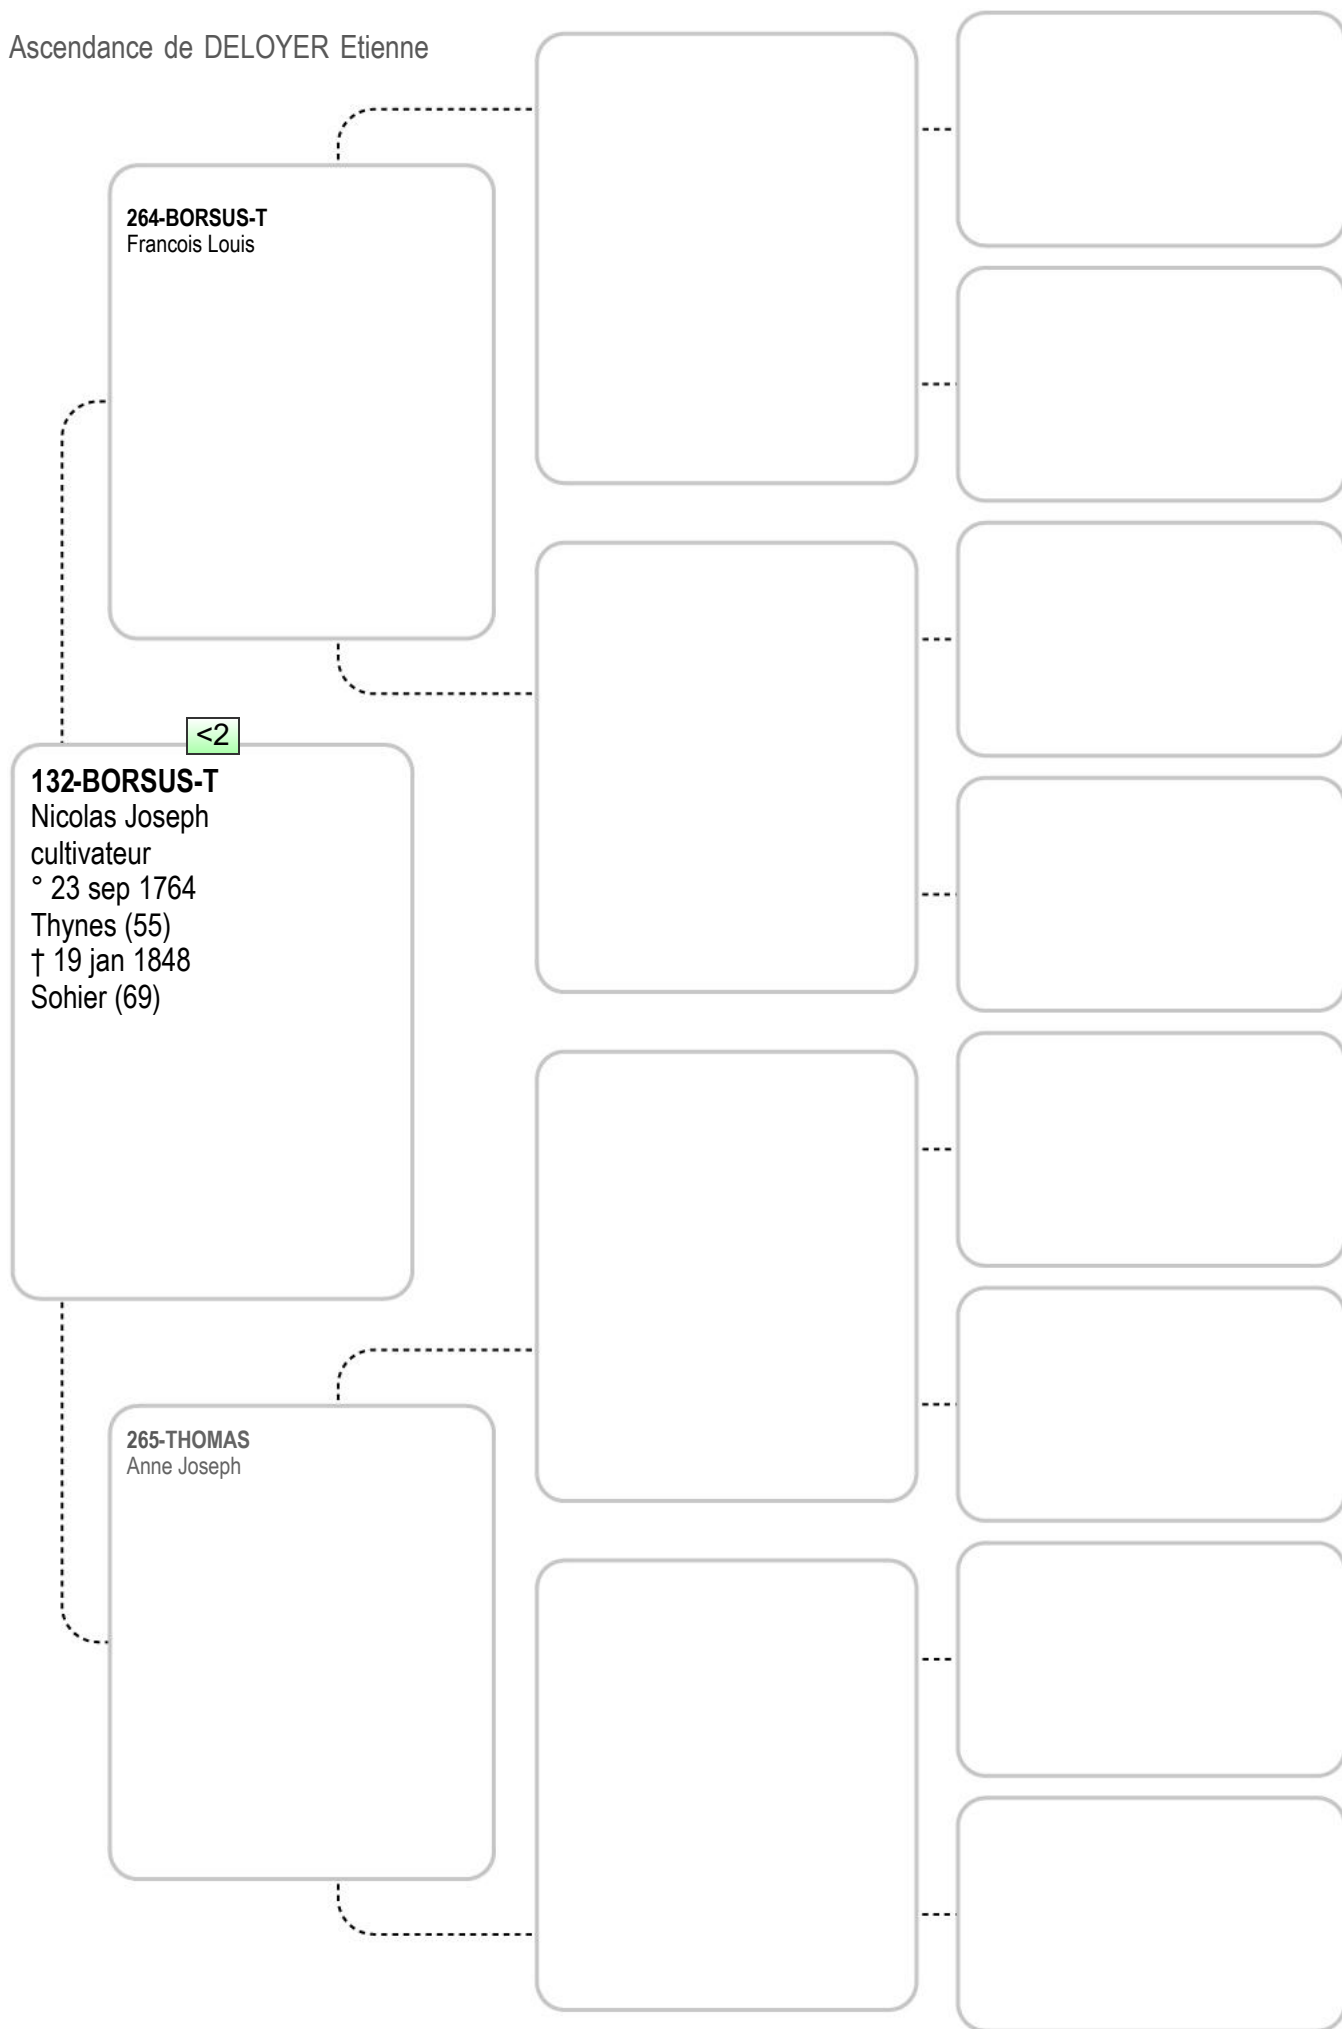

Ascendance de DELOYER Etienne

Ascendance de DELOYER Etienne

Ascendance de DELOYER Etienne

Ascendance de DELOYER Etienne

Ascendance de DELOYER Etienne

Ascendance de DELOYER Etienne

Ascendance de DELOYER Etienne

Ascendance de DELOYER Etienne

Ascendance de DELOYER Etienne

268-NOEL
Sébastien

° Resteigne (69)

134-NOEL
Jean Jacques (Antoine)
fermier
° 2 mars 1749
Lavaux-Sainte-Anne (55)
† 4 mai 1817
Pondrôme (55)

<2

269-LAMBERT
Catherine