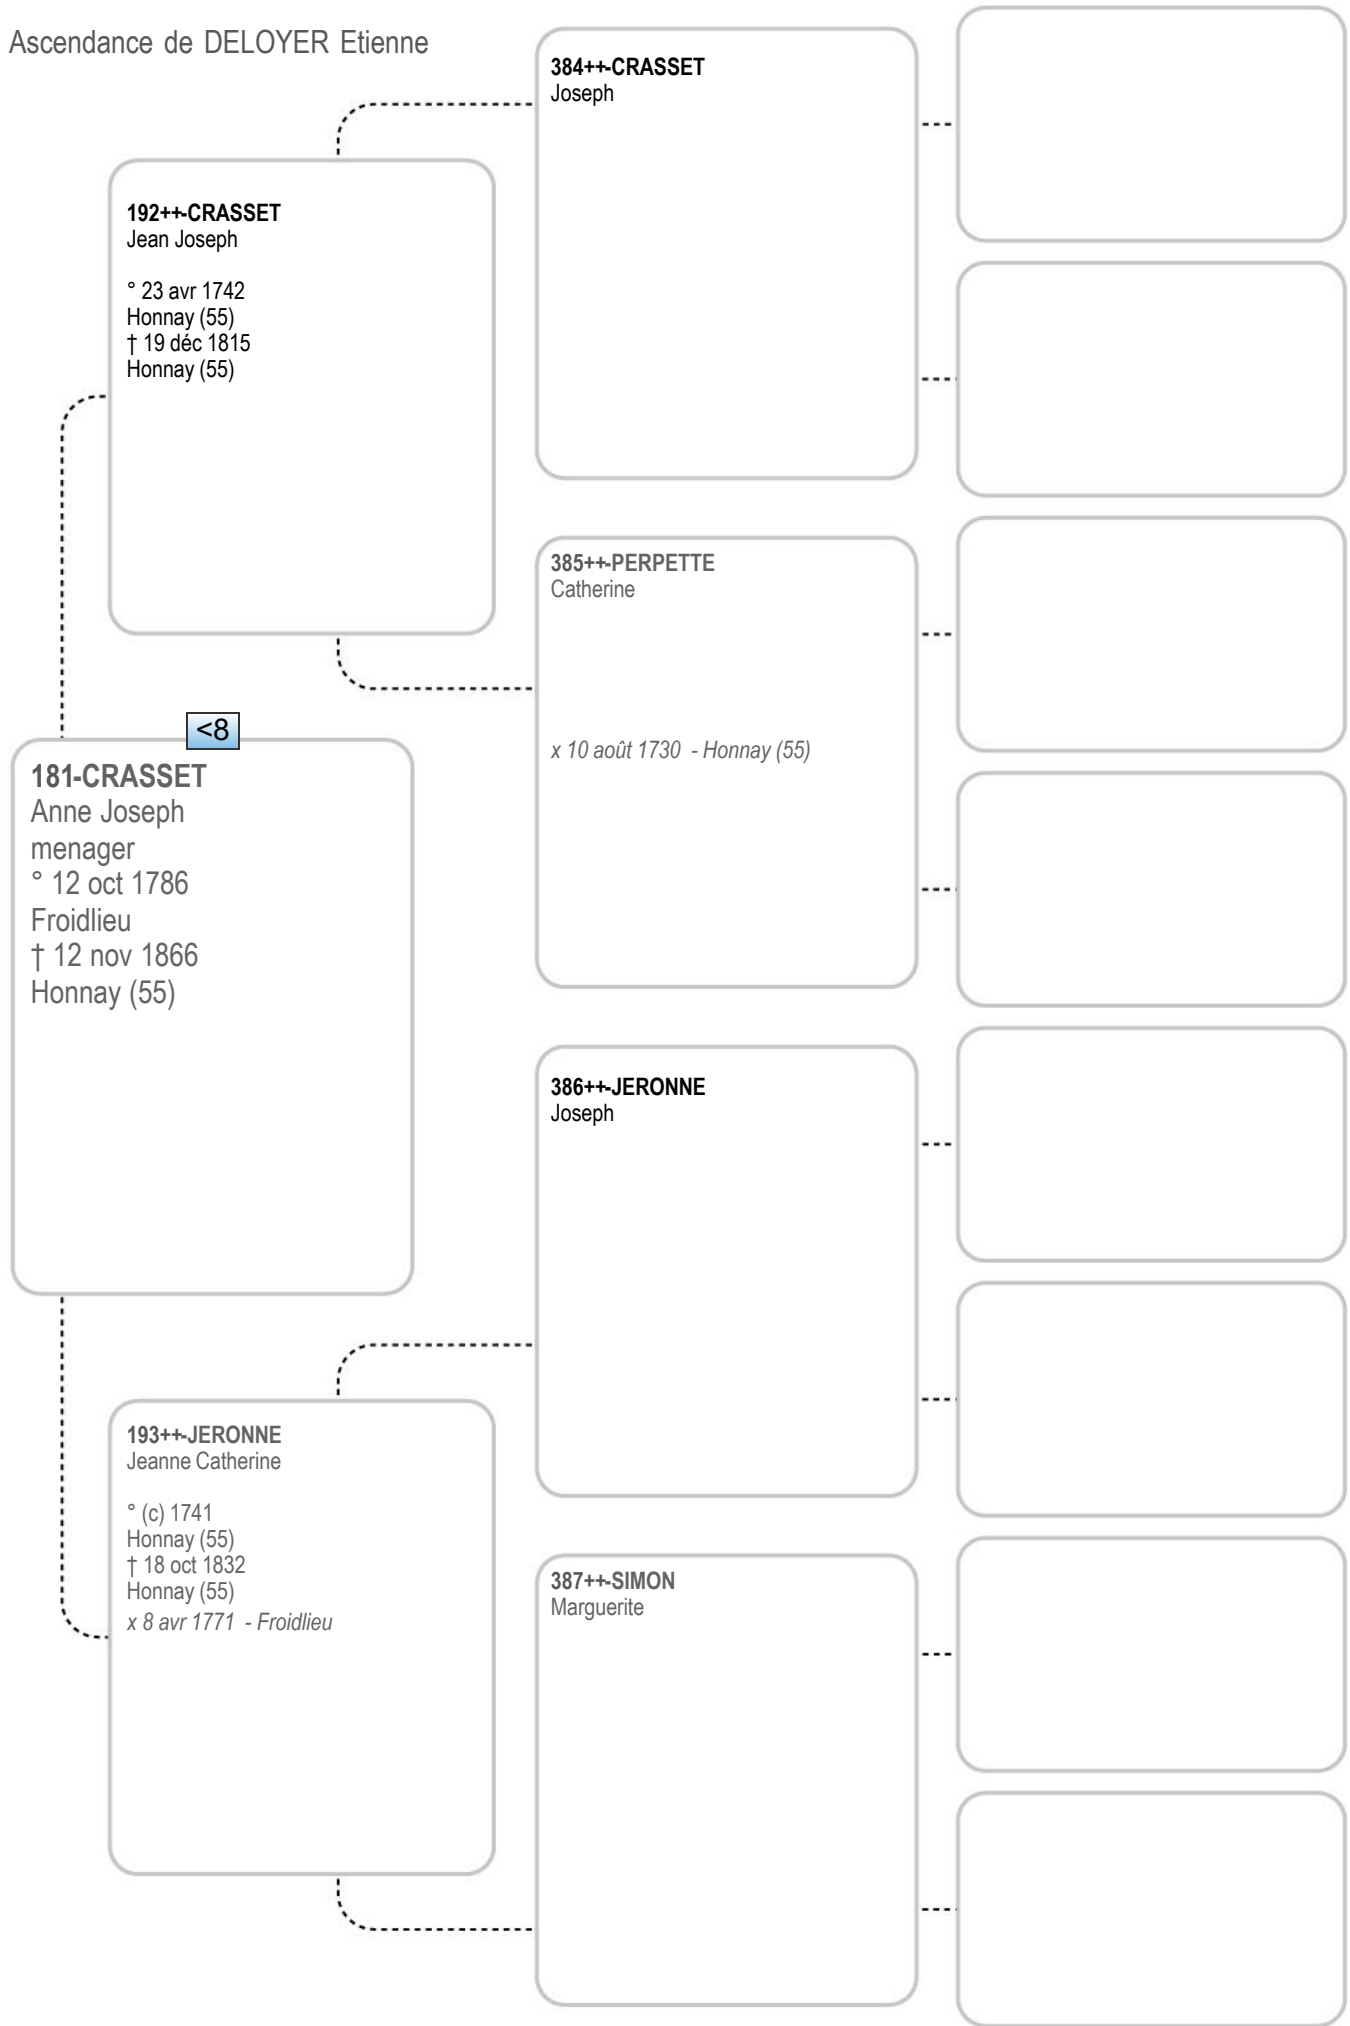

<5

317-CRUCIFIX
Anne Joseph

Ascendance de DELOYER Etienne

328-DAUPHIN
Jean Joseph
cultivateur

164-DAUPHIN
Thomas Joseph
journalier
° 4 juil 1770
Celles (Nam.) (55)
† 23 fév 1853
Wiesme (55)

<6

329-BOREUX
Marie Joseph

171-SEVERIN
Anne Marie Joseph
ménagère propriétaire
° 21 avr 1791
Mont-Gauthier (55)
† 17 juin 1874
Mont-Gauthier (55)

343-GHIOT
Marie Joseph

Ascendance de DELOYER Etienne

Ascendance de DELOYER Etienne

346-WINAND
Pierre Joseph
boucher

<7

173-WINAND
Caroline Joseph (Charlotte)...
menagere
° 22 fév 1793
Rochefort (55)
† 14 déc 1838
Rochefort (55)

347-CREPIN
Marie Joseph
ménagère

Ascendance de DELOYER Etienne

Ascendance de DELOYER Etienne

Ascendance de DELOYER Etienne

Ascendance de DELOYER Etienne

Ascendance de DELOYER Etienne

Ascendance de DELOYER Etienne

Ascendance de DELOYER Etienne

Ascendance de DELOYER Etienne

Ascendance de DELOYER Etienne