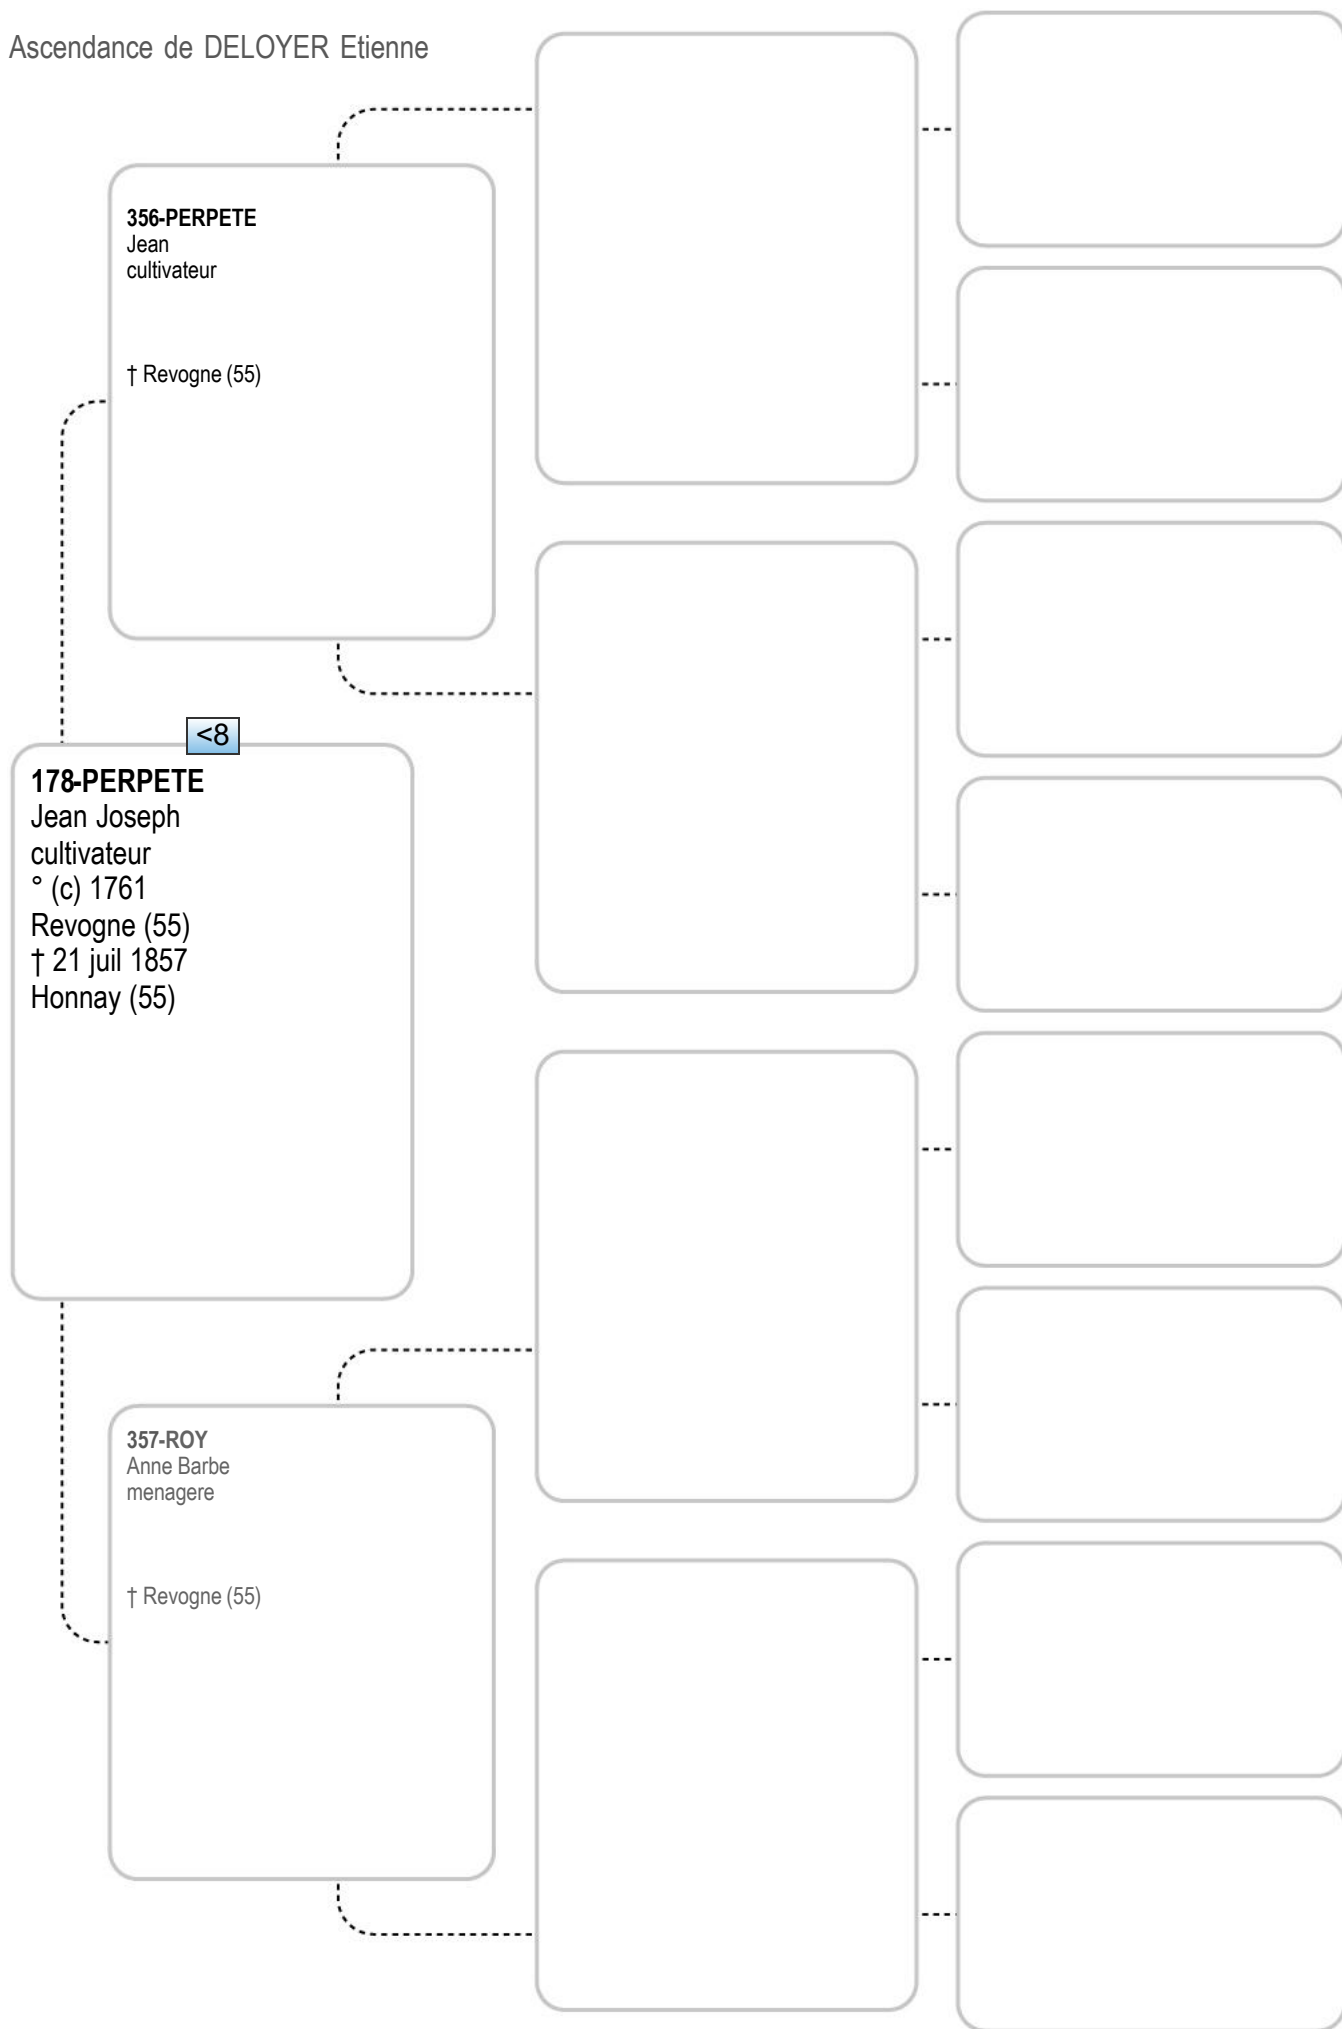

<5

317-CRUCIFIX
Anne Joseph

Ascendance de DELOYER Etienne

328-DAUPHIN
Jean Joseph
cultivateur

164-DAUPHIN
Thomas Joseph
journalier
° 4 juil 1770
Celles (Nam.) (55)
† 23 fév 1853
Wiesme (55)

<6

329-BOREUX
Marie Joseph

171-SEVERIN
Anne Marie Joseph
ménagère propriétaire
° 21 avr 1791
Mont-Gauthier (55)
† 17 juin 1874
Mont-Gauthier (55)

343-GHIOT
Marie Joseph

Ascendance de DELOYER Etienne

Ascendance de DELOYER Etienne

346-WINAND
Pierre Joseph
boucher

<7

173-WINAND
Caroline Joseph (Charlotte)...
menagere
° 22 fév 1793
Rochefort (55)
† 14 déc 1838
Rochefort (55)

347-CREPIN
Marie Joseph
ménagère

Ascendance de DELOYER Etienne

Ascendance de DELOYER Etienne

Ascendance de DELOYER Etienne

Ascendance de DELOYER Etienne

Ascendance de DELOYER Etienne

Ascendance de DELOYER Etienne

Ascendance de DELOYER Etienne

Ascendance de DELOYER Etienne

Ascendance de DELOYER Etienne