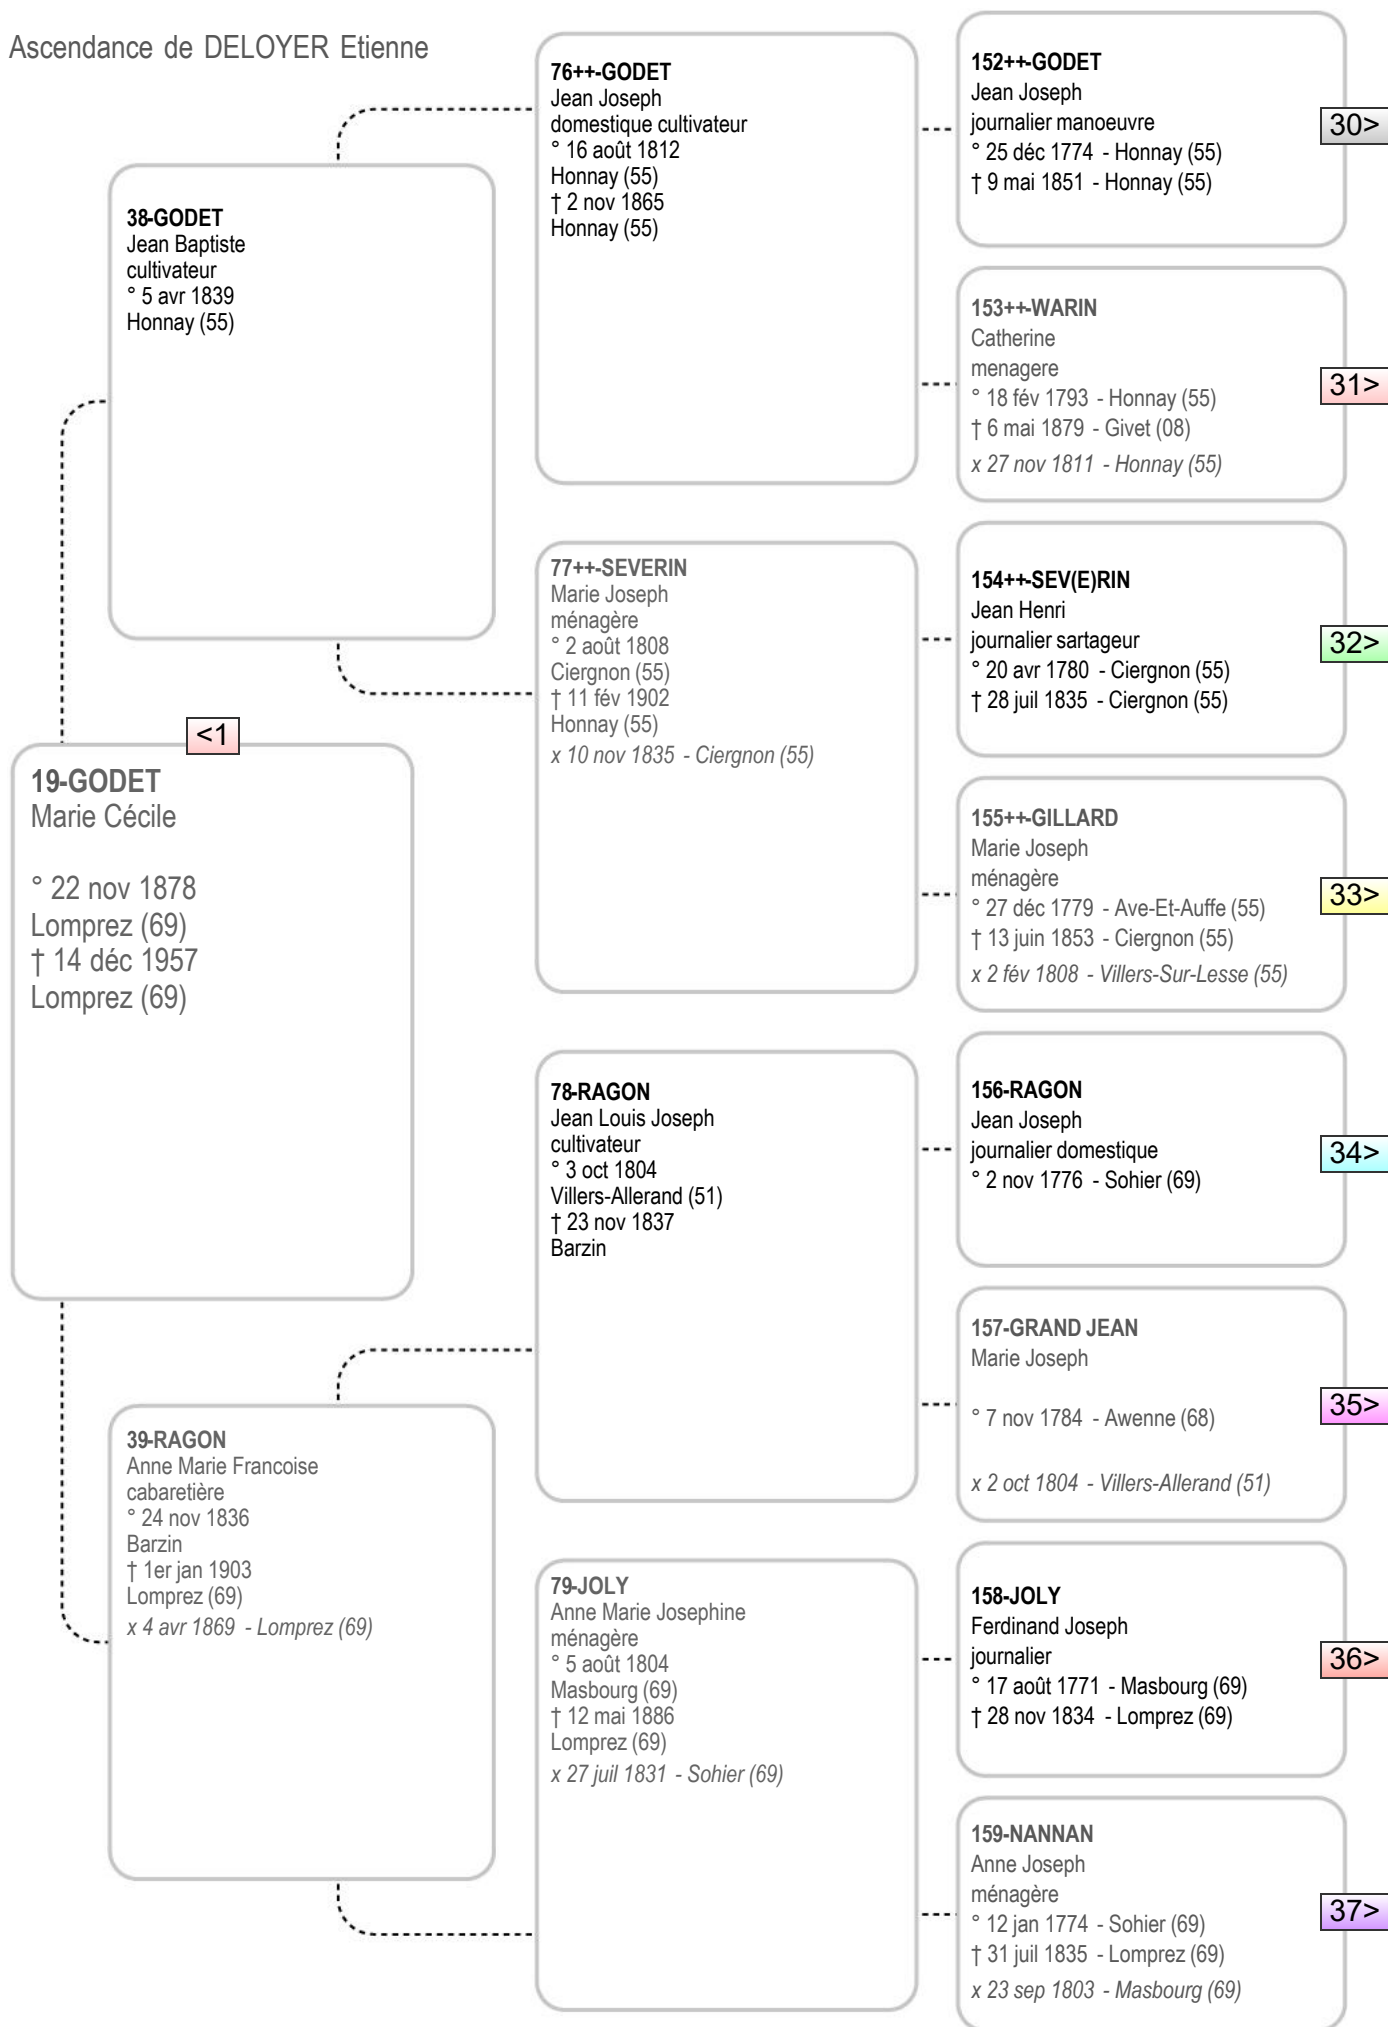

Ascendance de DELOYER Etienne

Ascendance de DELOYER Etienne

Ascendance de DELOYER Etienne

Ascendance de DELOYER Etienne

Ascendance de DELOYER Etienne

Ascendance de DELOYER Etienne

Ascendance de DELOYER Etienne

Ascendance de DELOYER Etienne

Ascendance de DELOYER Etienne

268-NOEL
Sébastien

° Resteigne (69)

134-NOEL
Jean Jacques (Antoine)
fermier
° 2 mars 1749
Lavaux-Sainte-Anne (55)
† 4 mai 1817
Pondrôme (55)

<2

269-LAMBERT
Catherine

x 22 nov 1739 - Lavaux-Sainte-Anne...

Ascendance de DELOYER Etienne

Ascendance de DELOYER Etienne

Ascendance de DELOYER Etienne

Ascendance de DELOYER Etienne

278-PETRON
Jacques

<3

139-PETRON
Marie Therese Celestine
° 10 mars 1766
Ave-Et-Auffe (55)
† 23 nov 1830
Pondrôme (55)