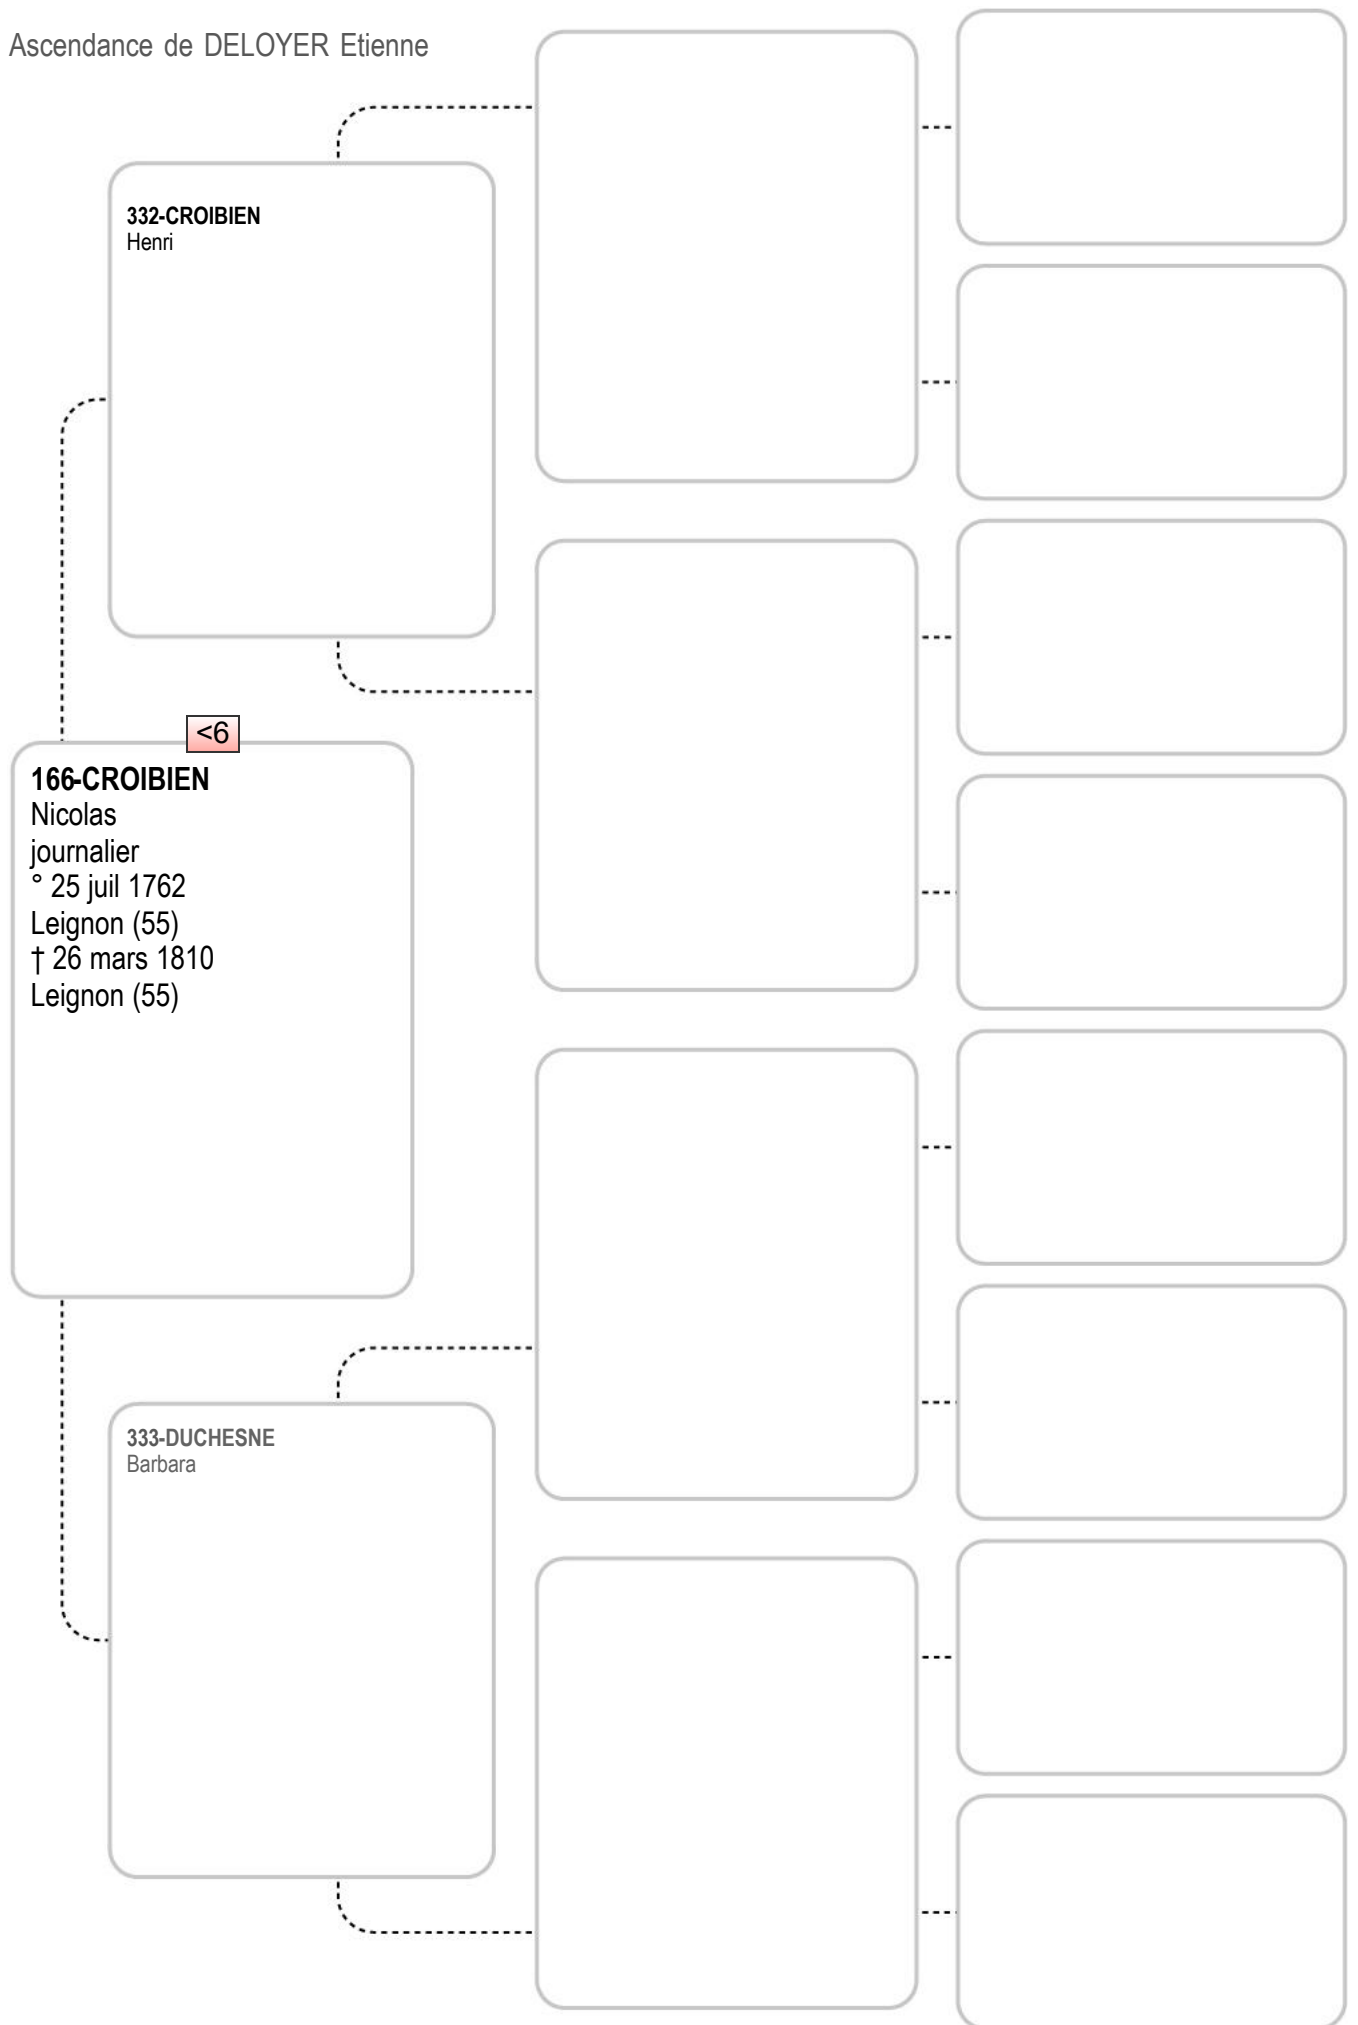

<5

317-CRUCIFIX
Anne Joseph

Ascendance de DELOYER Etienne

328-DAUPHIN
Jean Joseph
cultivateur

164-DAUPHIN
Thomas Joseph
journalier
° 4 juil 1770
Celles (Nam.) (55)
† 23 fév 1853
Wiesme (55)

<6

329-BOREUX
Marie Joseph

Ascendance de DELOYER Etienne

Ascendance de DELOYER Etienne

Ascendance de DELOYER Etienne

Ascendance de DELOYER Etienne

Ascendance de DELOYER Etienne

Ascendance de DELOYER Etienne

342-SEVERIN
Pierre Joseph

<7

171-SEVERIN
Anne Marie Joseph
ménagère propriétaire
° 21 avr 1791
Mont-Gauthier (55)
† 17 juin 1874
Mont-Gauthier (55)

343-GHIOT
Marie Joseph

Ascendance de DELOYER Etienne

Ascendance de DELOYER Etienne

346-WINAND
Pierre Joseph
boucher