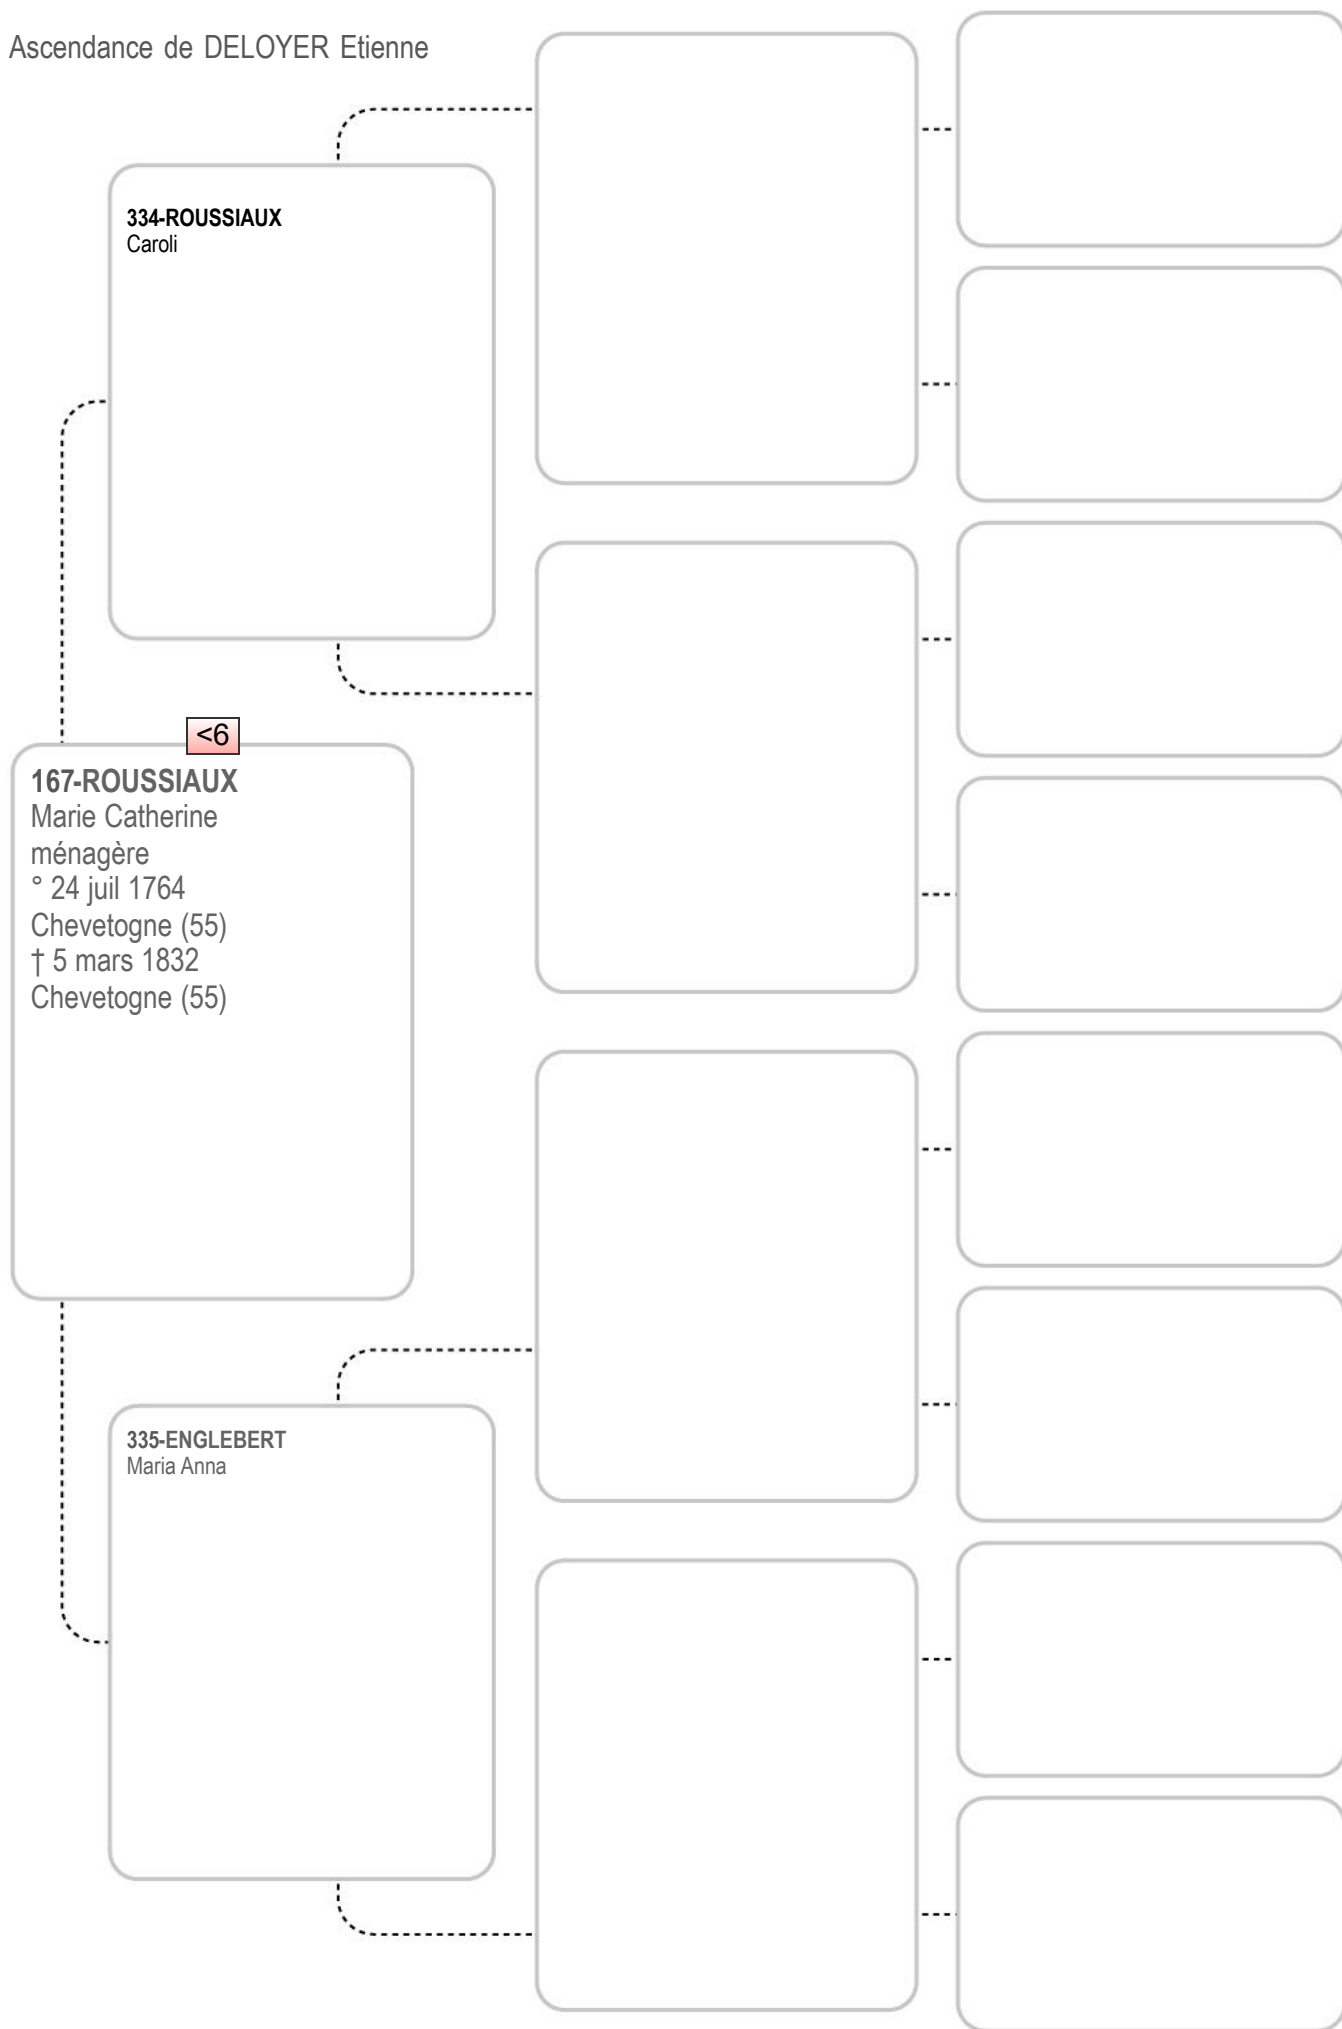

<5

317-CRUCIFIX
Anne Joseph

Ascendance de DELOYER Etienne

328-DAUPHIN
Jean Joseph
cultivateur

164-DAUPHIN
Thomas Joseph
journalier
° 4 juil 1770
Celles (Nam.) (55)
† 23 fév 1853
Wiesme (55)

<6

329-BOREUX
Marie Joseph

Ascendance de DELOYER Etienne

Ascendance de DELOYER Etienne

Ascendance de DELOYER Etienne

Ascendance de DELOYER Etienne

Ascendance de DELOYER Etienne

Ascendance de DELOYER Etienne

342-SEVERIN
Pierre Joseph

<7

171-SEVERIN
Anne Marie Joseph
ménagère propriétaire
° 21 avr 1791
Mont-Gauthier (55)
† 17 juin 1874
Mont-Gauthier (55)

343-GHIOT
Marie Joseph

Ascendance de DELOYER Etienne

Ascendance de DELOYER Etienne

346-WINAND
Pierre Joseph
boucher