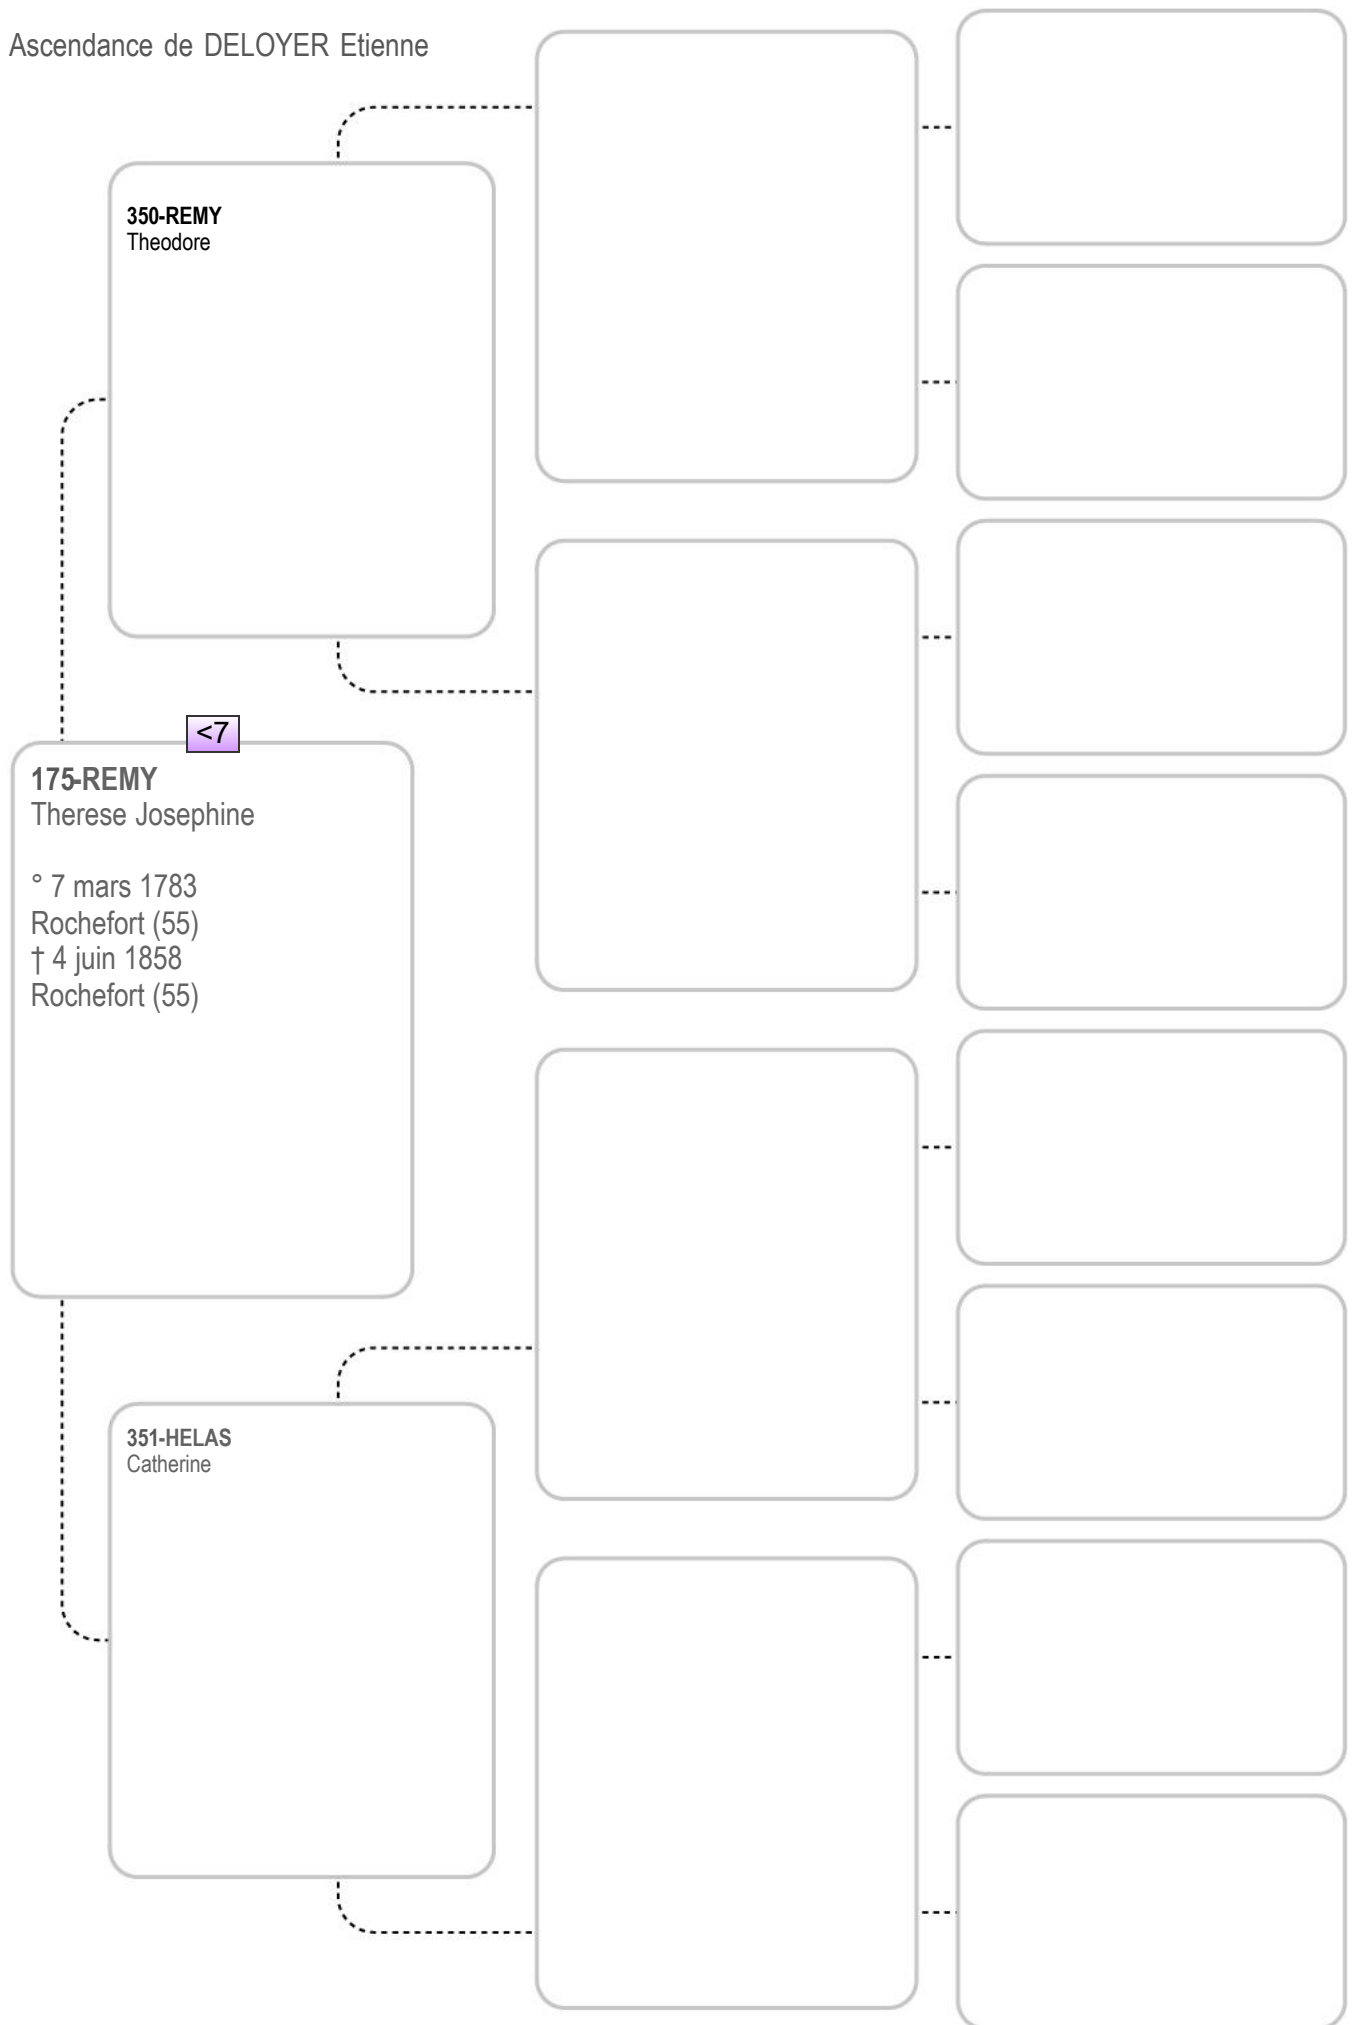

<5

317-CRUCIFIX
Anne Joseph

Ascendance de DELOYER Etienne

328-DAUPHIN
Jean Joseph
cultivateur

164-DAUPHIN
Thomas Joseph
journalier
° 4 juil 1770
Celles (Nam.) (55)
† 23 fév 1853
Wiesme (55)

<6

329-BOREUX
Marie Joseph

Ascendance de DELOYER Etienne

Ascendance de DELOYER Etienne

Ascendance de DELOYER Etienne

Ascendance de DELOYER Etienne

Ascendance de DELOYER Etienne

Ascendance de DELOYER Etienne

342-SEVERIN
Pierre Joseph

<7

171-SEVERIN
Anne Marie Joseph
ménagère propriétaire
° 21 avr 1791
Mont-Gauthier (55)
† 17 juin 1874
Mont-Gauthier (55)

343-GHIOT
Marie Joseph

Ascendance de DELOYER Etienne

Ascendance de DELOYER Etienne

346-WINAND
Pierre Joseph
boucher

<7

173-WINAND
Caroline Joseph (Charlotte)...
menagere
° 22 fév 1793
Rochefort (55)
† 14 déc 1838
Rochefort (55)

347-CREPIN
Marie Joseph
ménagère

Ascendance de DELOYER Etienne

Ascendance de DELOYER Etienne