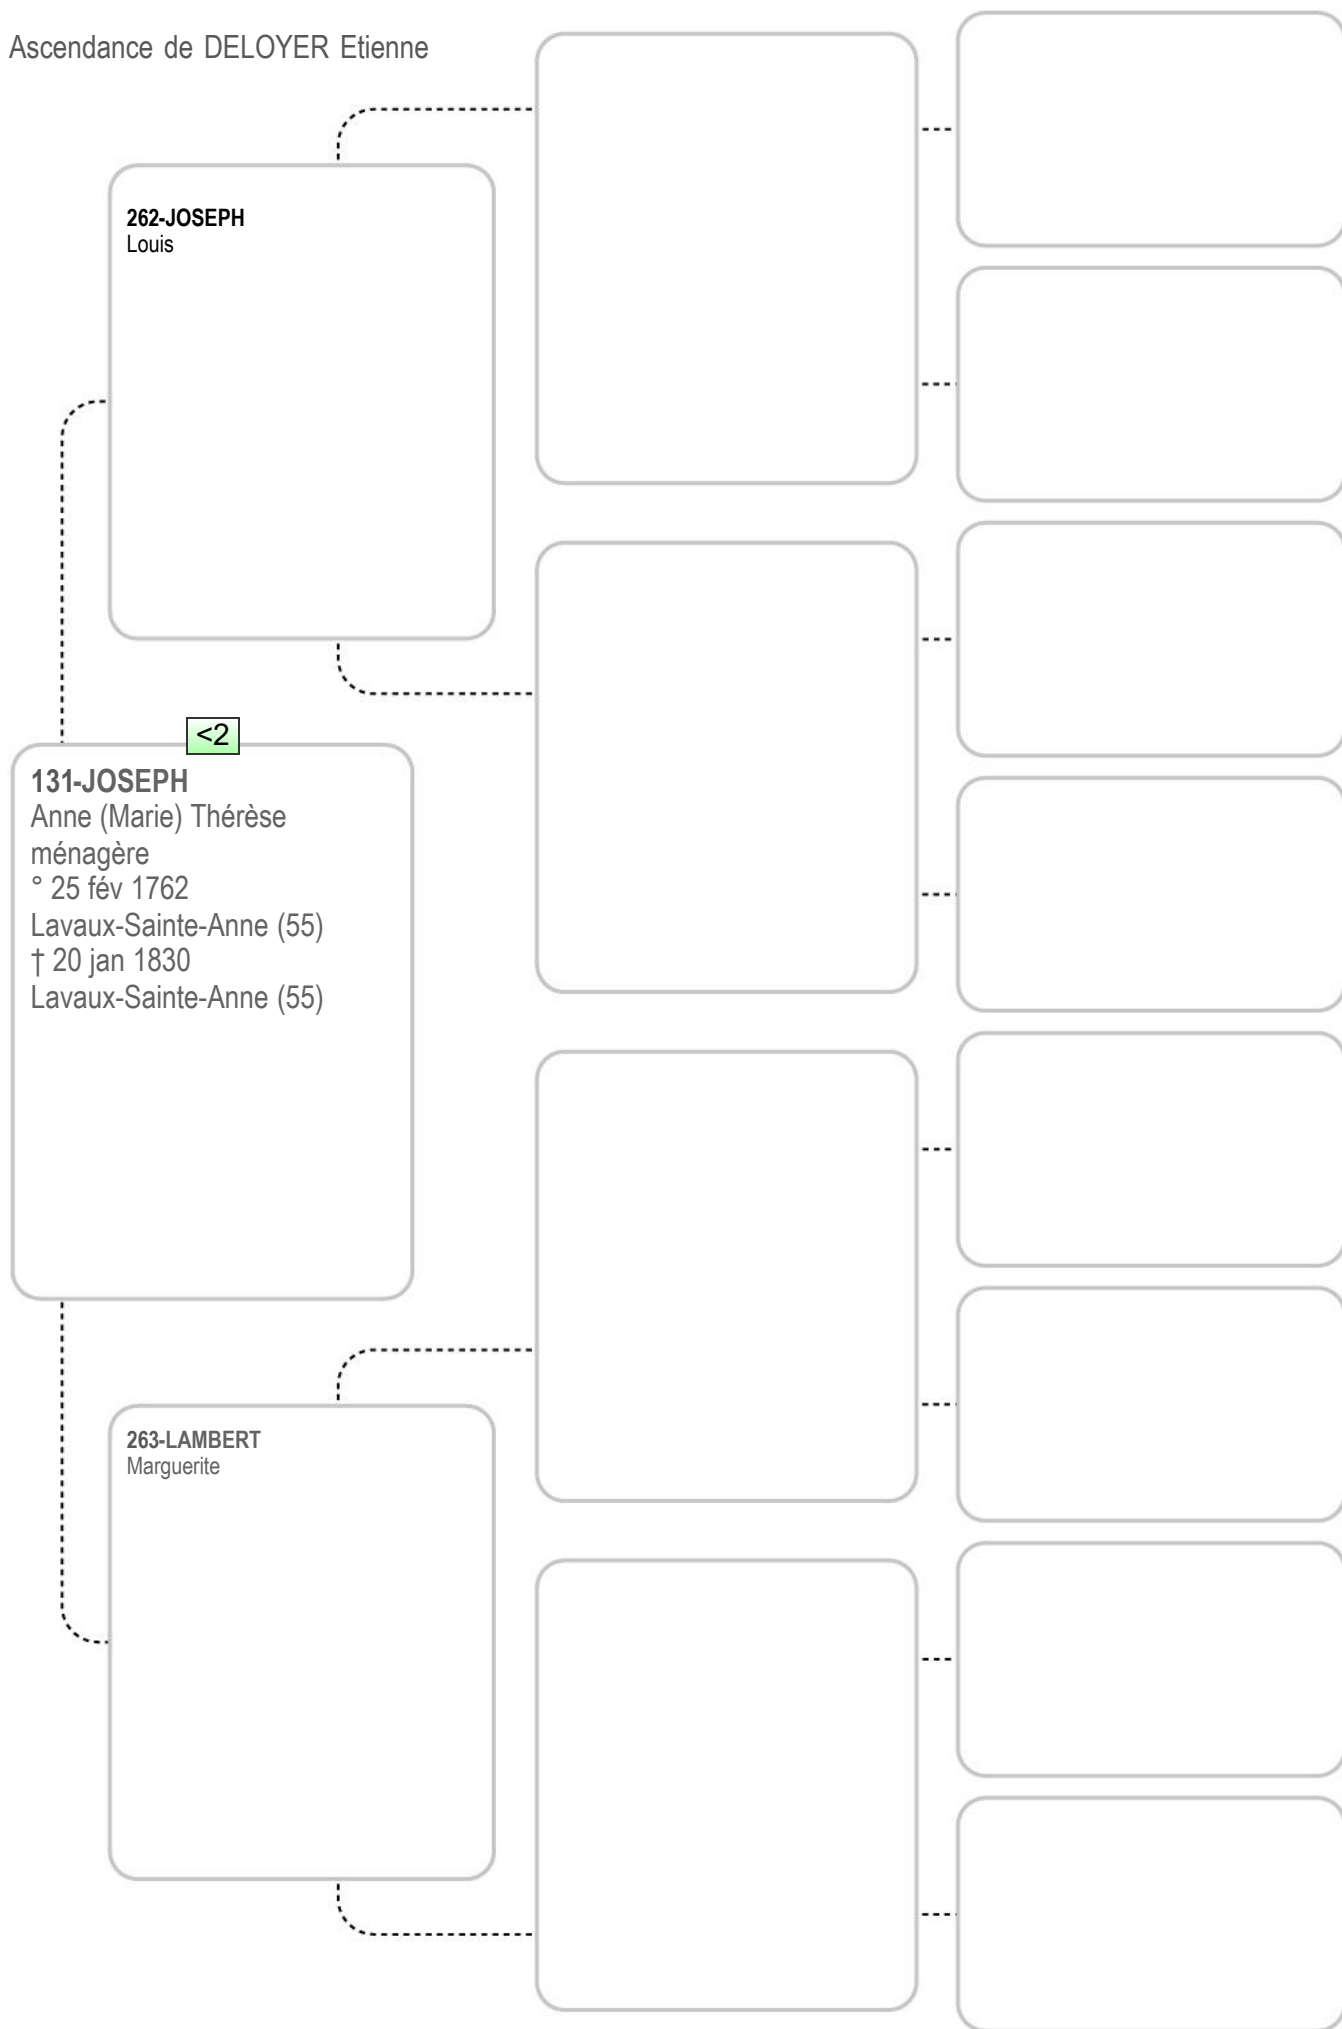

Ascendance de DELOYER Etienne

Ascendance de DELOYER Etienne

Ascendance de DELOYER Etienne

Ascendance de DELOYER Etienne

Ascendance de DELOYER Etienne

Ascendance de DELOYER Etienne

Ascendance de DELOYER Etienne

Ascendance de DELOYER Etienne

Ascendance de DELOYER Etienne

268-NOEL
Sébastien

° Resteigne (69)

134-NOEL
Jean Jacques (Antoine)
fermier
° 2 mars 1749
Lavaux-Sainte-Anne (55)
† 4 mai 1817
Pondrôme (55)

<2

269-LAMBERT
Catherine

x 22 nov 1739 - Lavaux-Sainte-Anne...

Ascendance de DELOYER Etienne

Ascendance de DELOYER Etienne

Ascendance de DELOYER Etienne

Ascendance de DELOYER Etienne

278-PETRON
Jacques

<3

139-PETRON
Marie Therese Celestine
° 10 mars 1766
Ave-Et-Auffe (55)
† 23 nov 1830
Pondrôme (55)