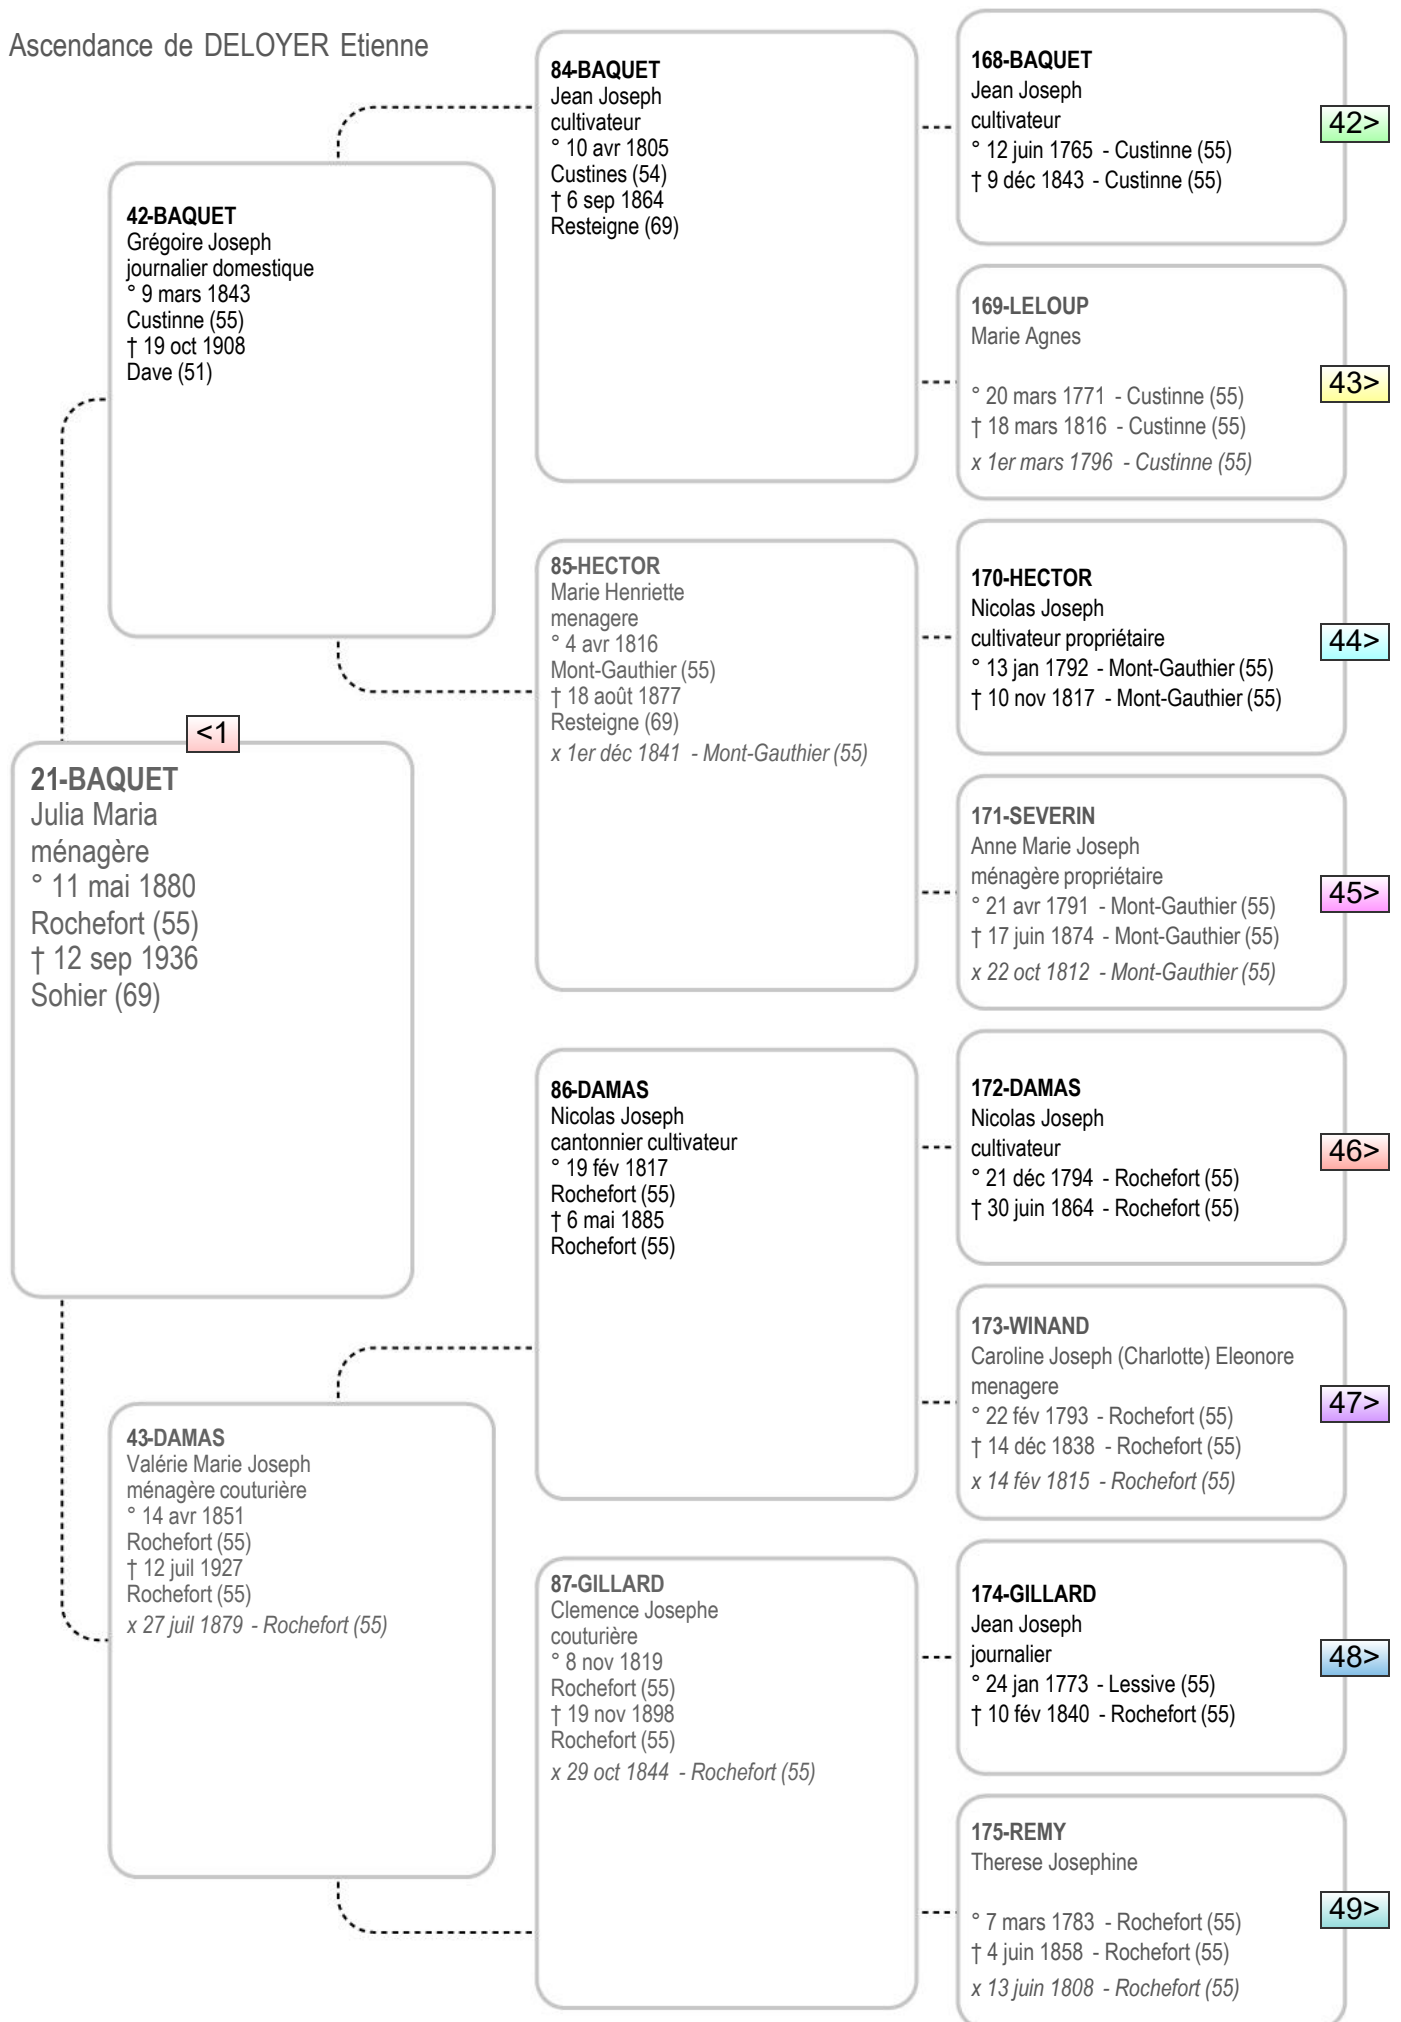

Ascendance de DELOYER Etienne

Ascendance de DELOYER Etienne

Ascendance de DELOYER Etienne

Ascendance de DELOYER Etienne

Ascendance de DELOYER Etienne

Ascendance de DELOYER Etienne

Ascendance de DELOYER Etienne

Ascendance de DELOYER Etienne

Ascendance de DELOYER Etienne

268-NOEL
Sébastien

° Resteigne (69)

134-NOEL
Jean Jacques (Antoine)
fermier
° 2 mars 1749
Lavaux-Sainte-Anne (55)
† 4 mai 1817
Pondrôme (55)

<2

269-LAMBERT
Catherine

x 22 nov 1739 - Lavaux-Sainte-Anne...

Ascendance de DELOYER Etienne

Ascendance de DELOYER Etienne

Ascendance de DELOYER Etienne

Ascendance de DELOYER Etienne

278-PETRON
Jacques

<3

139-PETRON
Marie Therese Celestine
° 10 mars 1766
Ave-Et-Auffe (55)
† 23 nov 1830
Pondrôme (55)