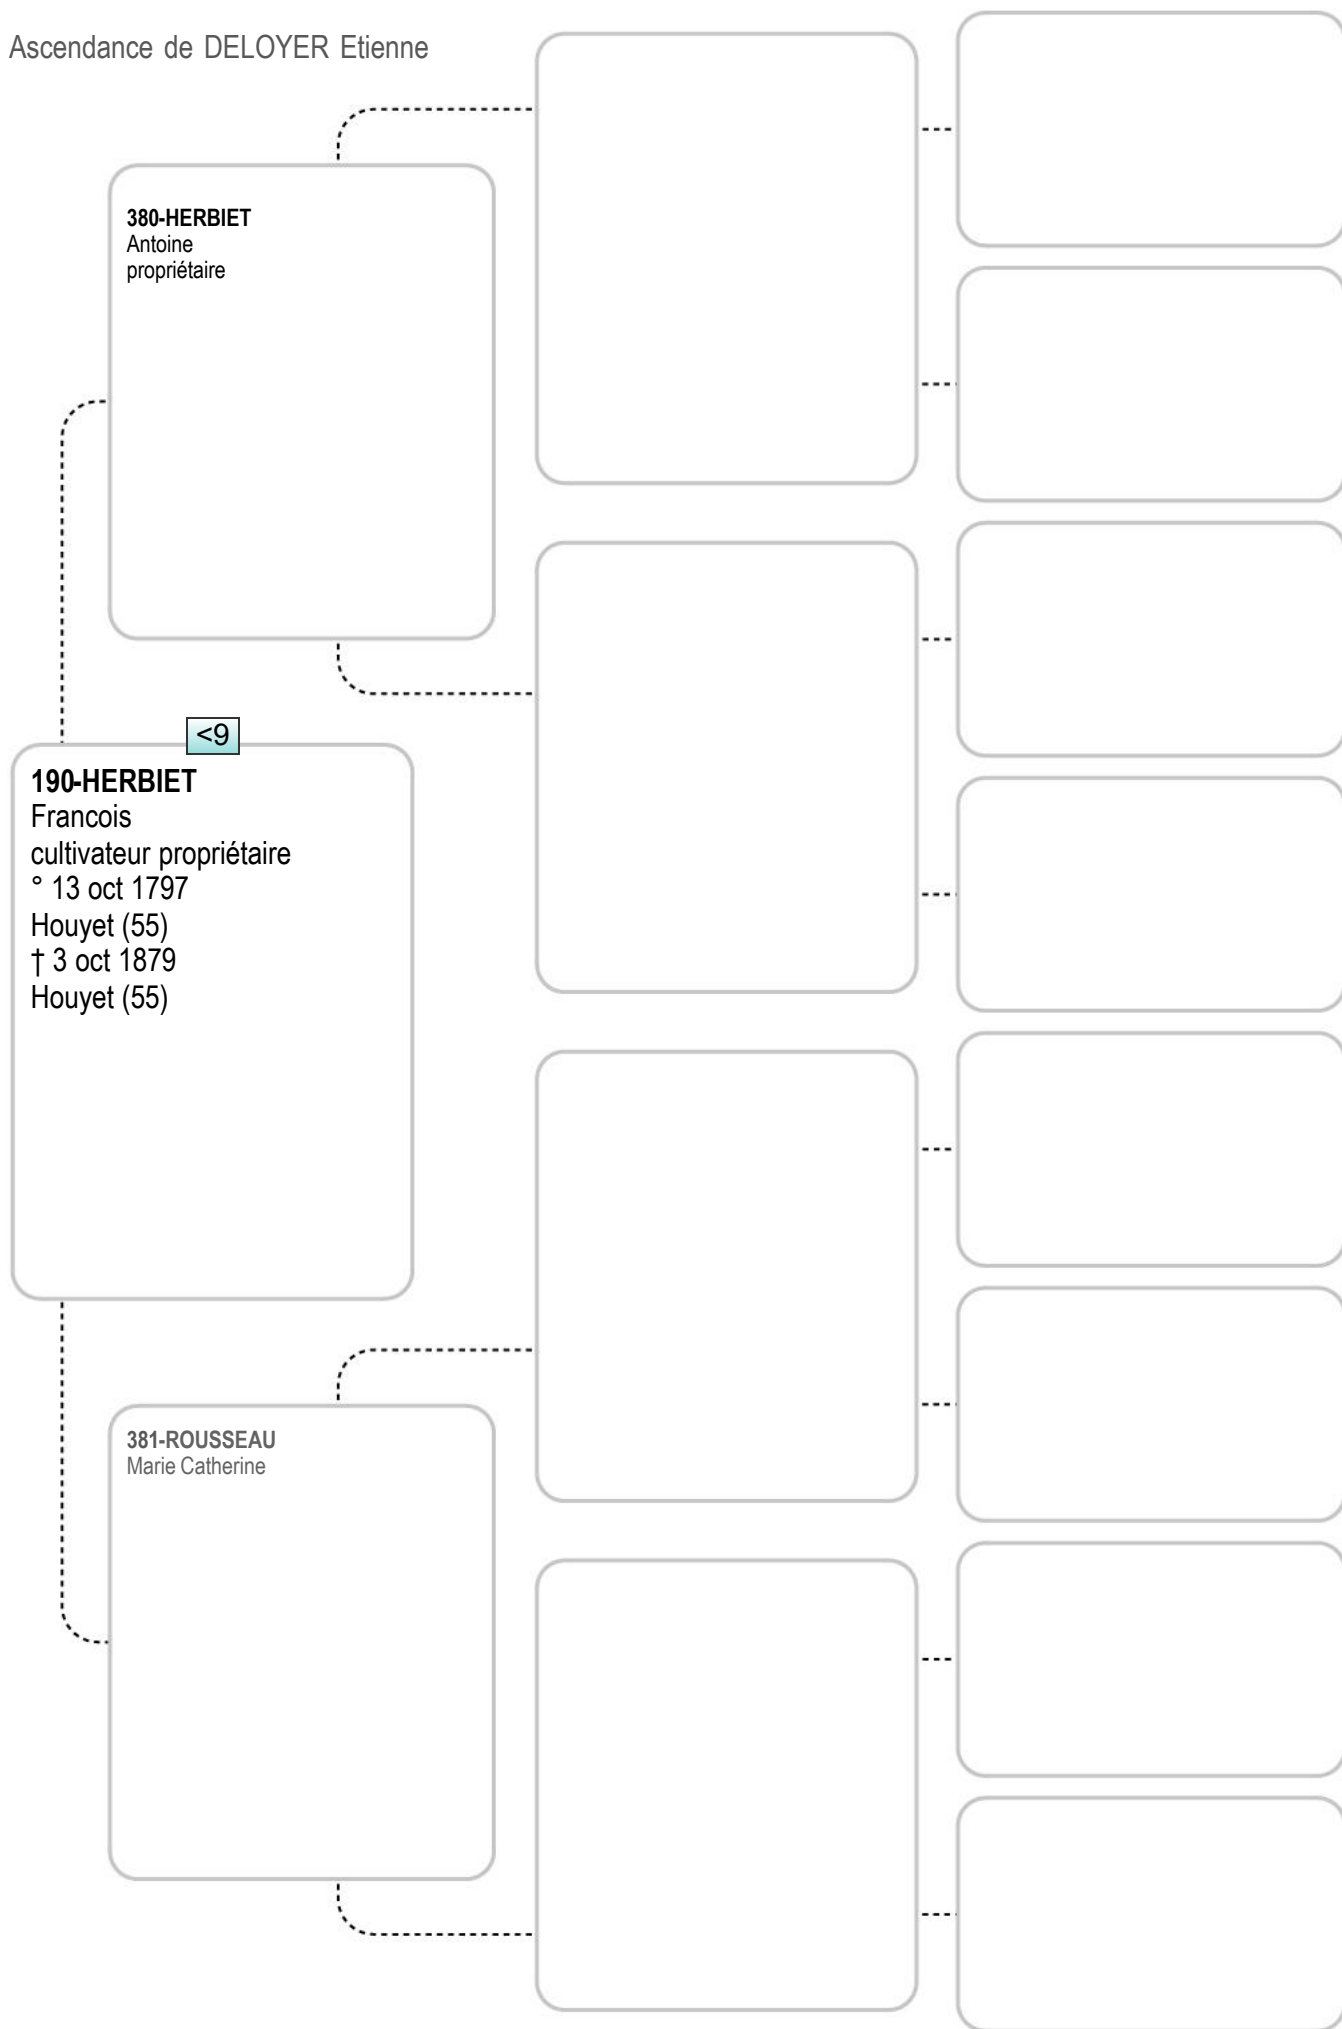

Ascendance de DELOYER Etienne