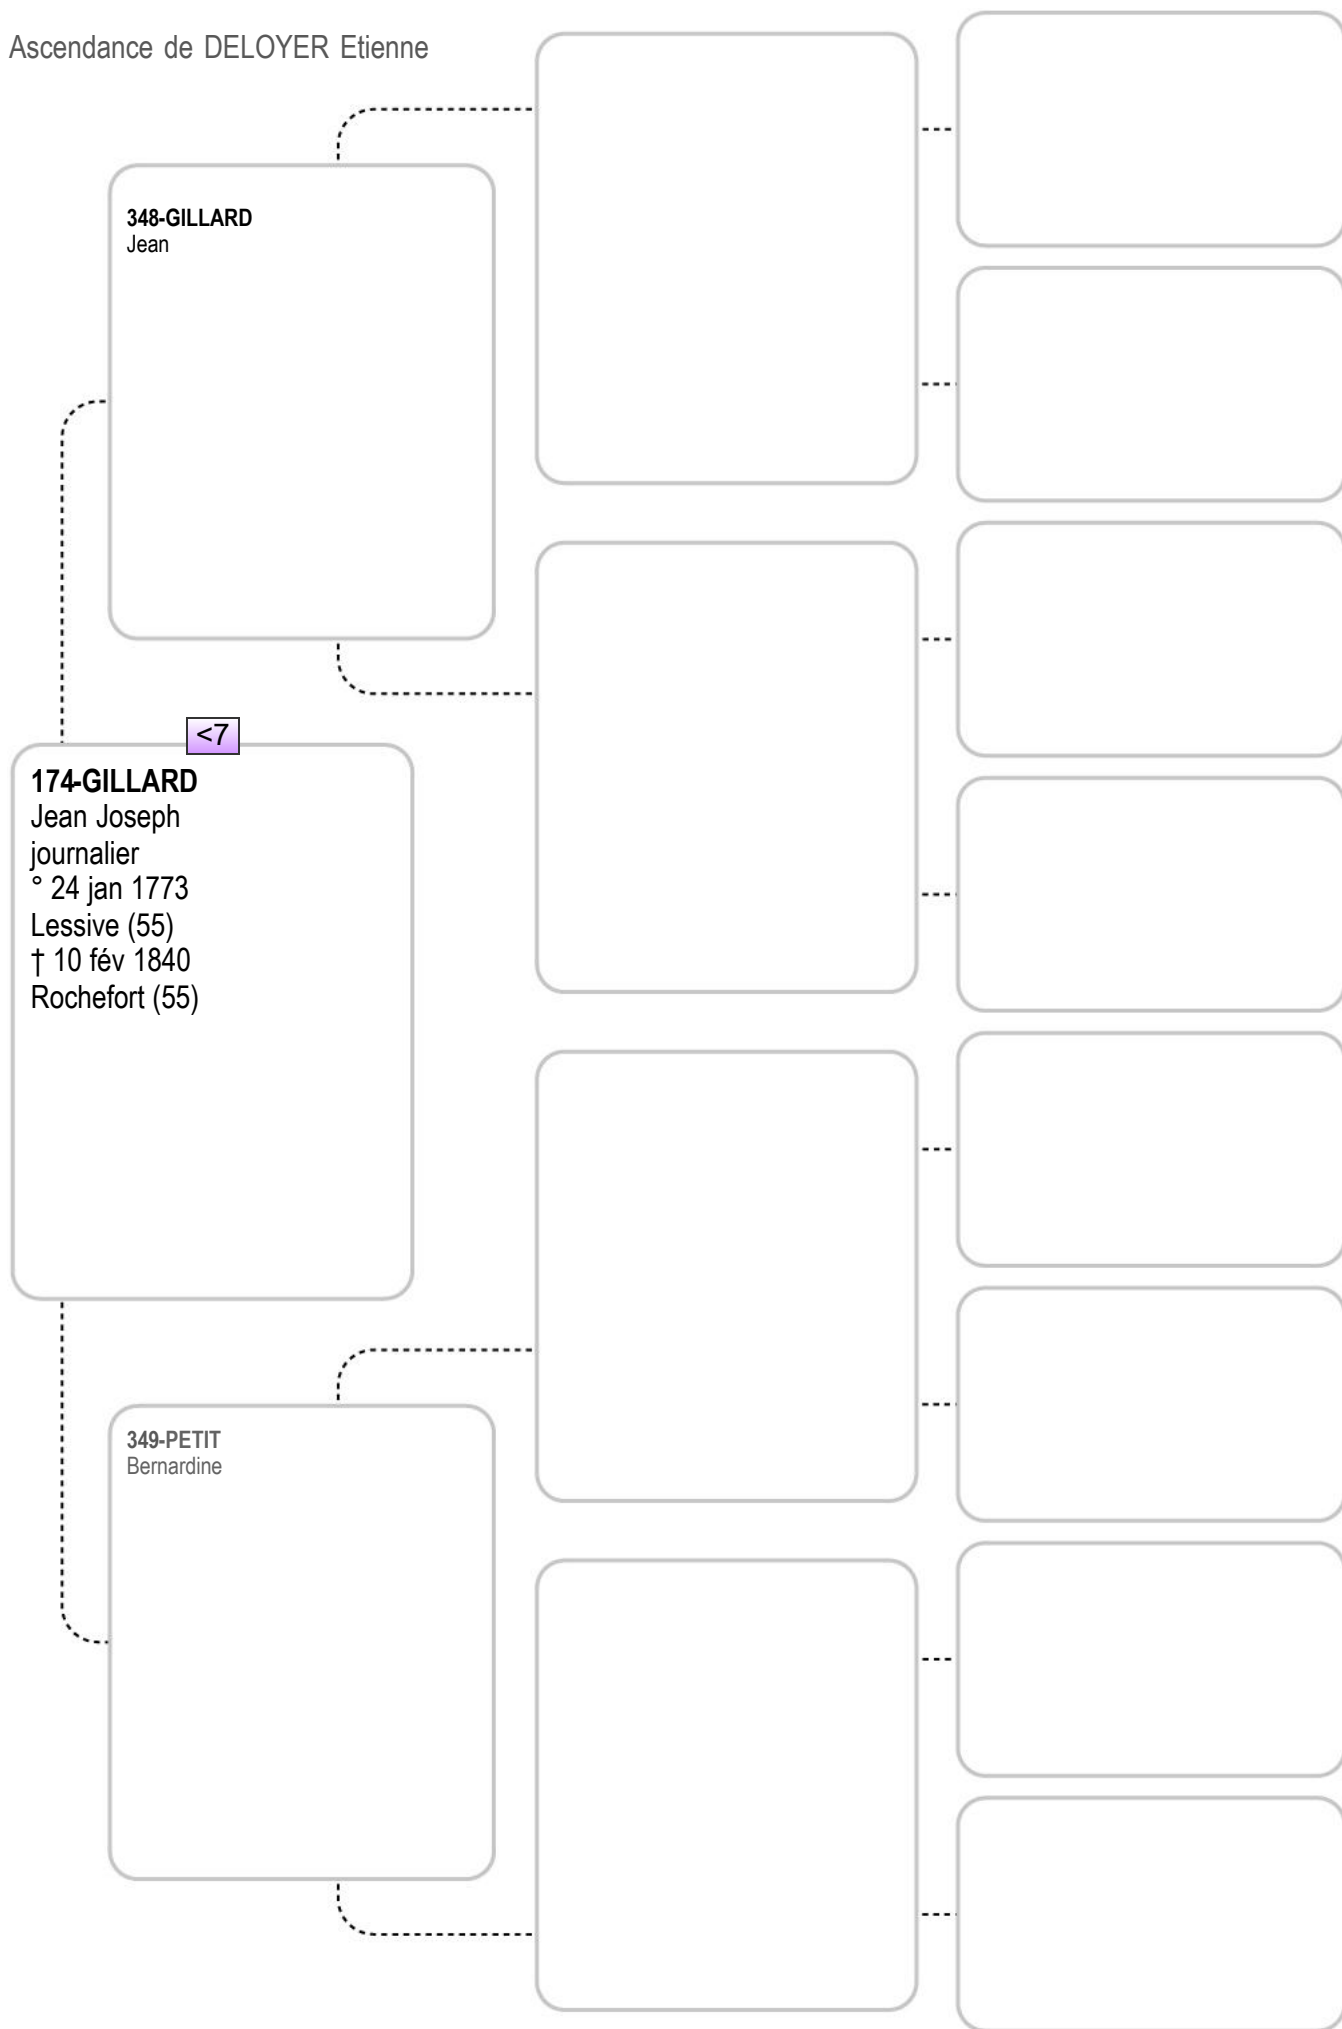

<5

317-CRUCIFIX
Anne Joseph

Ascendance de DELOYER Etienne

328-DAUPHIN
Jean Joseph
cultivateur

164-DAUPHIN
Thomas Joseph
journalier
° 4 juil 1770
Celles (Nam.) (55)
† 23 fév 1853
Wiesme (55)

<6

329-BOREUX
Marie Joseph

Ascendance de DELOYER Etienne

Ascendance de DELOYER Etienne

Ascendance de DELOYER Etienne

Ascendance de DELOYER Etienne

Ascendance de DELOYER Etienne

Ascendance de DELOYER Etienne

342-SEVERIN
Pierre Joseph

<7

171-SEVERIN
Anne Marie Joseph
ménagère propriétaire
° 21 avr 1791
Mont-Gauthier (55)
† 17 juin 1874
Mont-Gauthier (55)

343-GHIOT
Marie Joseph

Ascendance de DELOYER Etienne

Ascendance de DELOYER Etienne

346-WINAND
Pierre Joseph
boucher

<7

173-WINAND
Caroline Joseph (Charlotte)...
menagere
° 22 fév 1793
Rochefort (55)
† 14 déc 1838
Rochefort (55)

347-CREPIN
Marie Joseph
ménagère

Ascendance de DELOYER Etienne

Ascendance de DELOYER Etienne