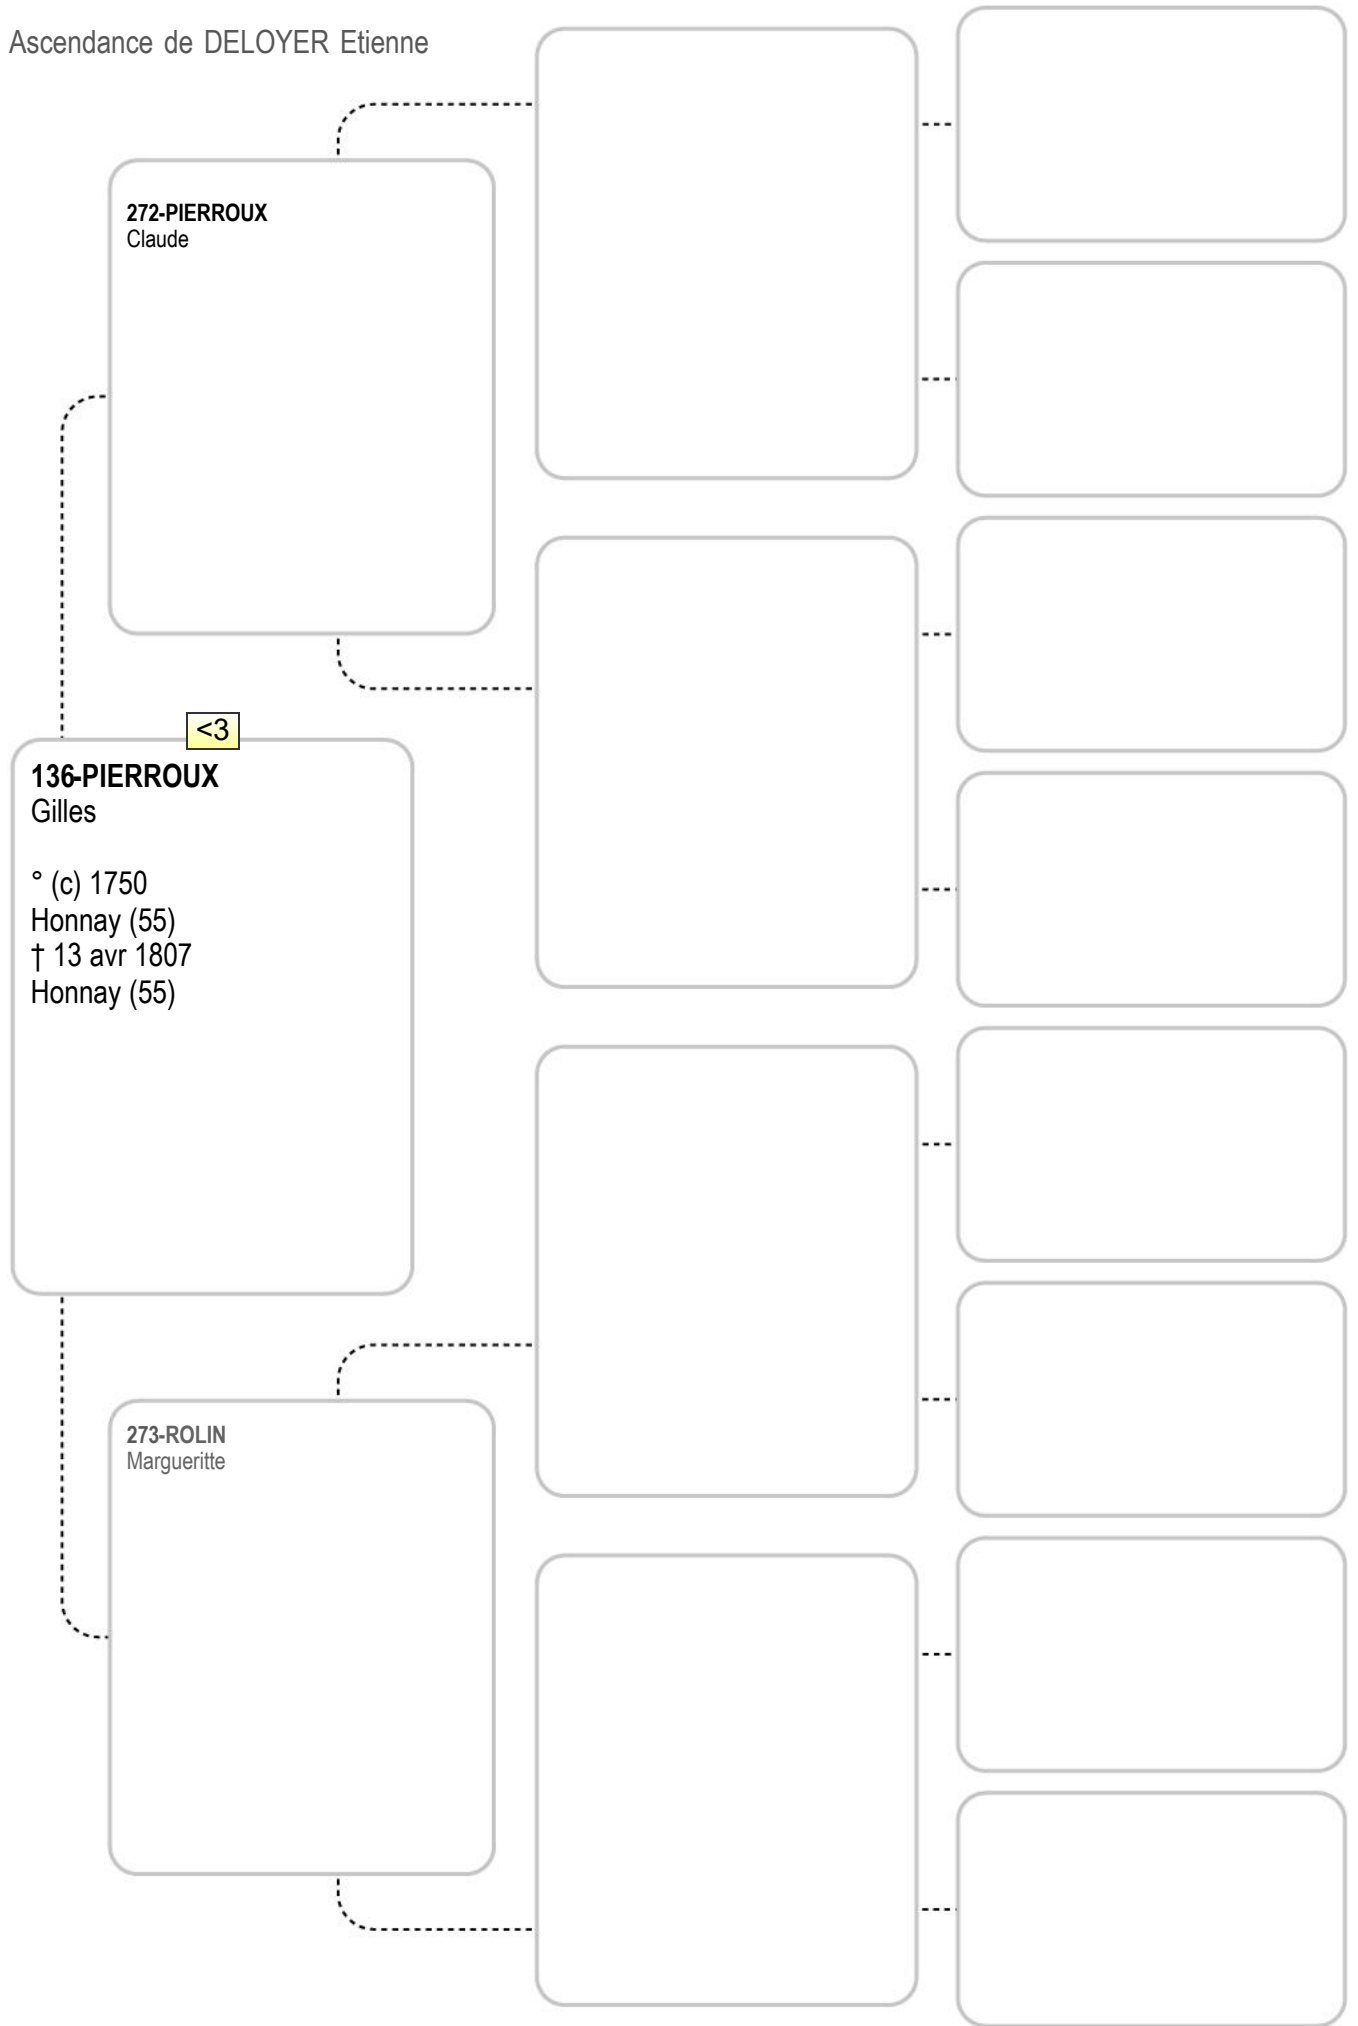

Ascendance de DELOYER Etienne

Ascendance de DELOYER Etienne

268-NOEL
Sébastien

° Resteigne (69)

134-NOEL
Jean Jacques (Antoine)
fermier
° 2 mars 1749
Lavaux-Sainte-Anne (55)
† 4 mai 1817
Pondrôme (55)

<2

269-LAMBERT
Catherine

x 22 nov 1739 - Lavaux-Sainte-Anne...

Ascendance de DELOYER Etienne

Ascendance de DELOYER Etienne

Ascendance de DELOYER Etienne

Ascendance de DELOYER Etienne

278-PETRON
Jacques

<3

139-PETRON
Marie Therese Celestine
° 10 mars 1766
Ave-Et-Auffe (55)
† 23 nov 1830
Pondrôme (55)