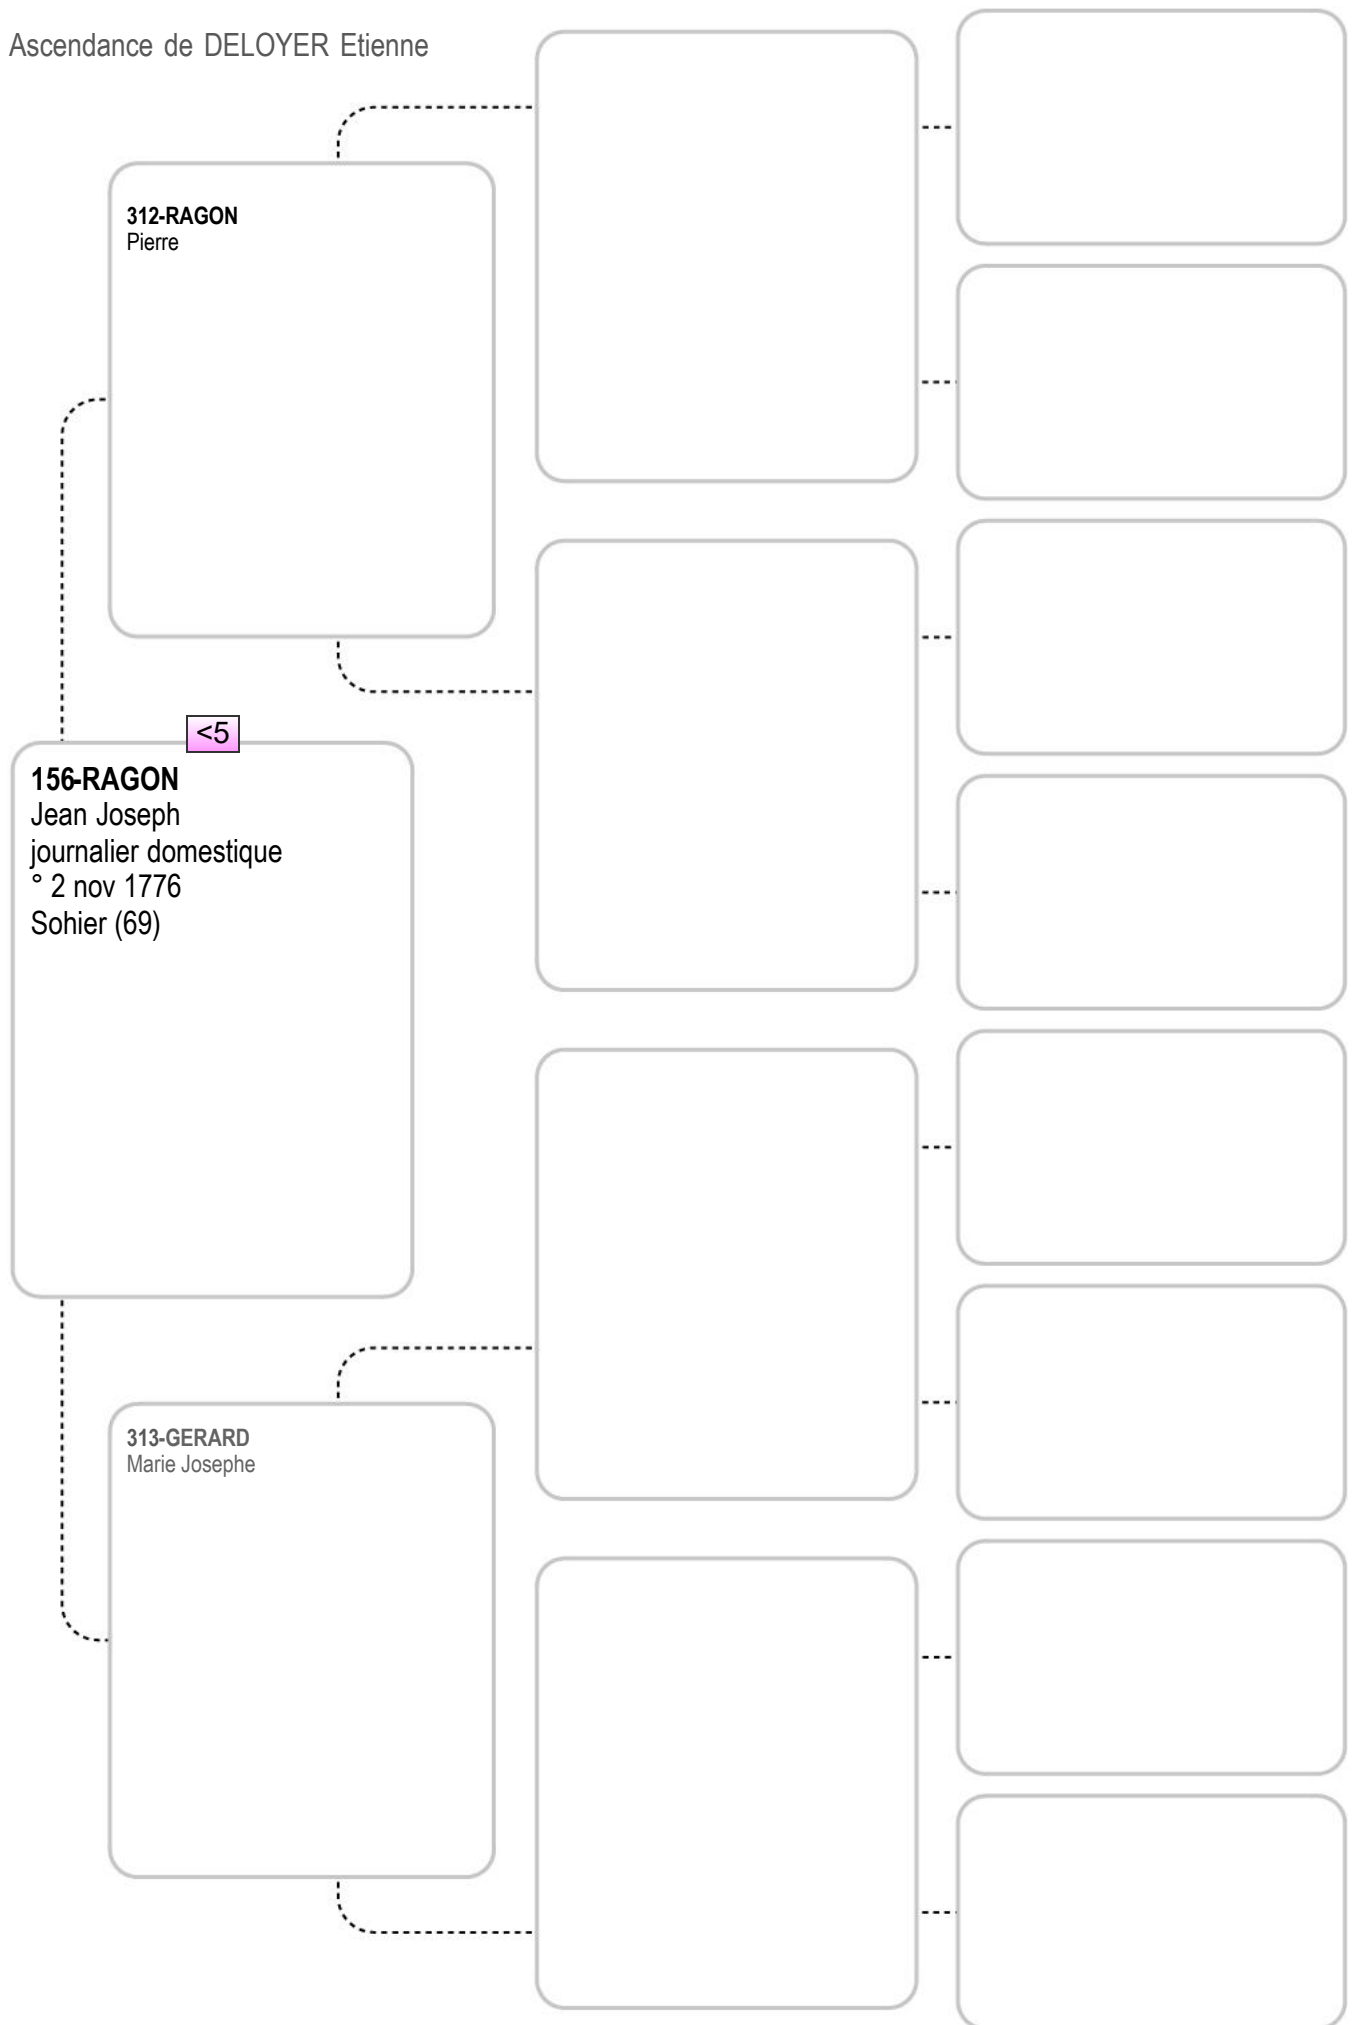

<4

299-GOFFINON
Marguerite

Ascendance de DELOYER Etienne

Ascendance de DELOYER Etienne

Ascendance de DELOYER Etienne

Ascendance de DELOYER Etienne

Ascendance de DELOYER Etienne

Ascendance de DELOYER Etienne

Ascendance de DELOYER Etienne

Ascendance de DELOYER Etienne

Ascendance de DELOYER Etienne

316-JOLY
Jean Baptiste

158-JOLY
Ferdinand Joseph
journalier
° 17 août 1771
Masbourg (69)
† 28 nov 1834
Lomprez (69)