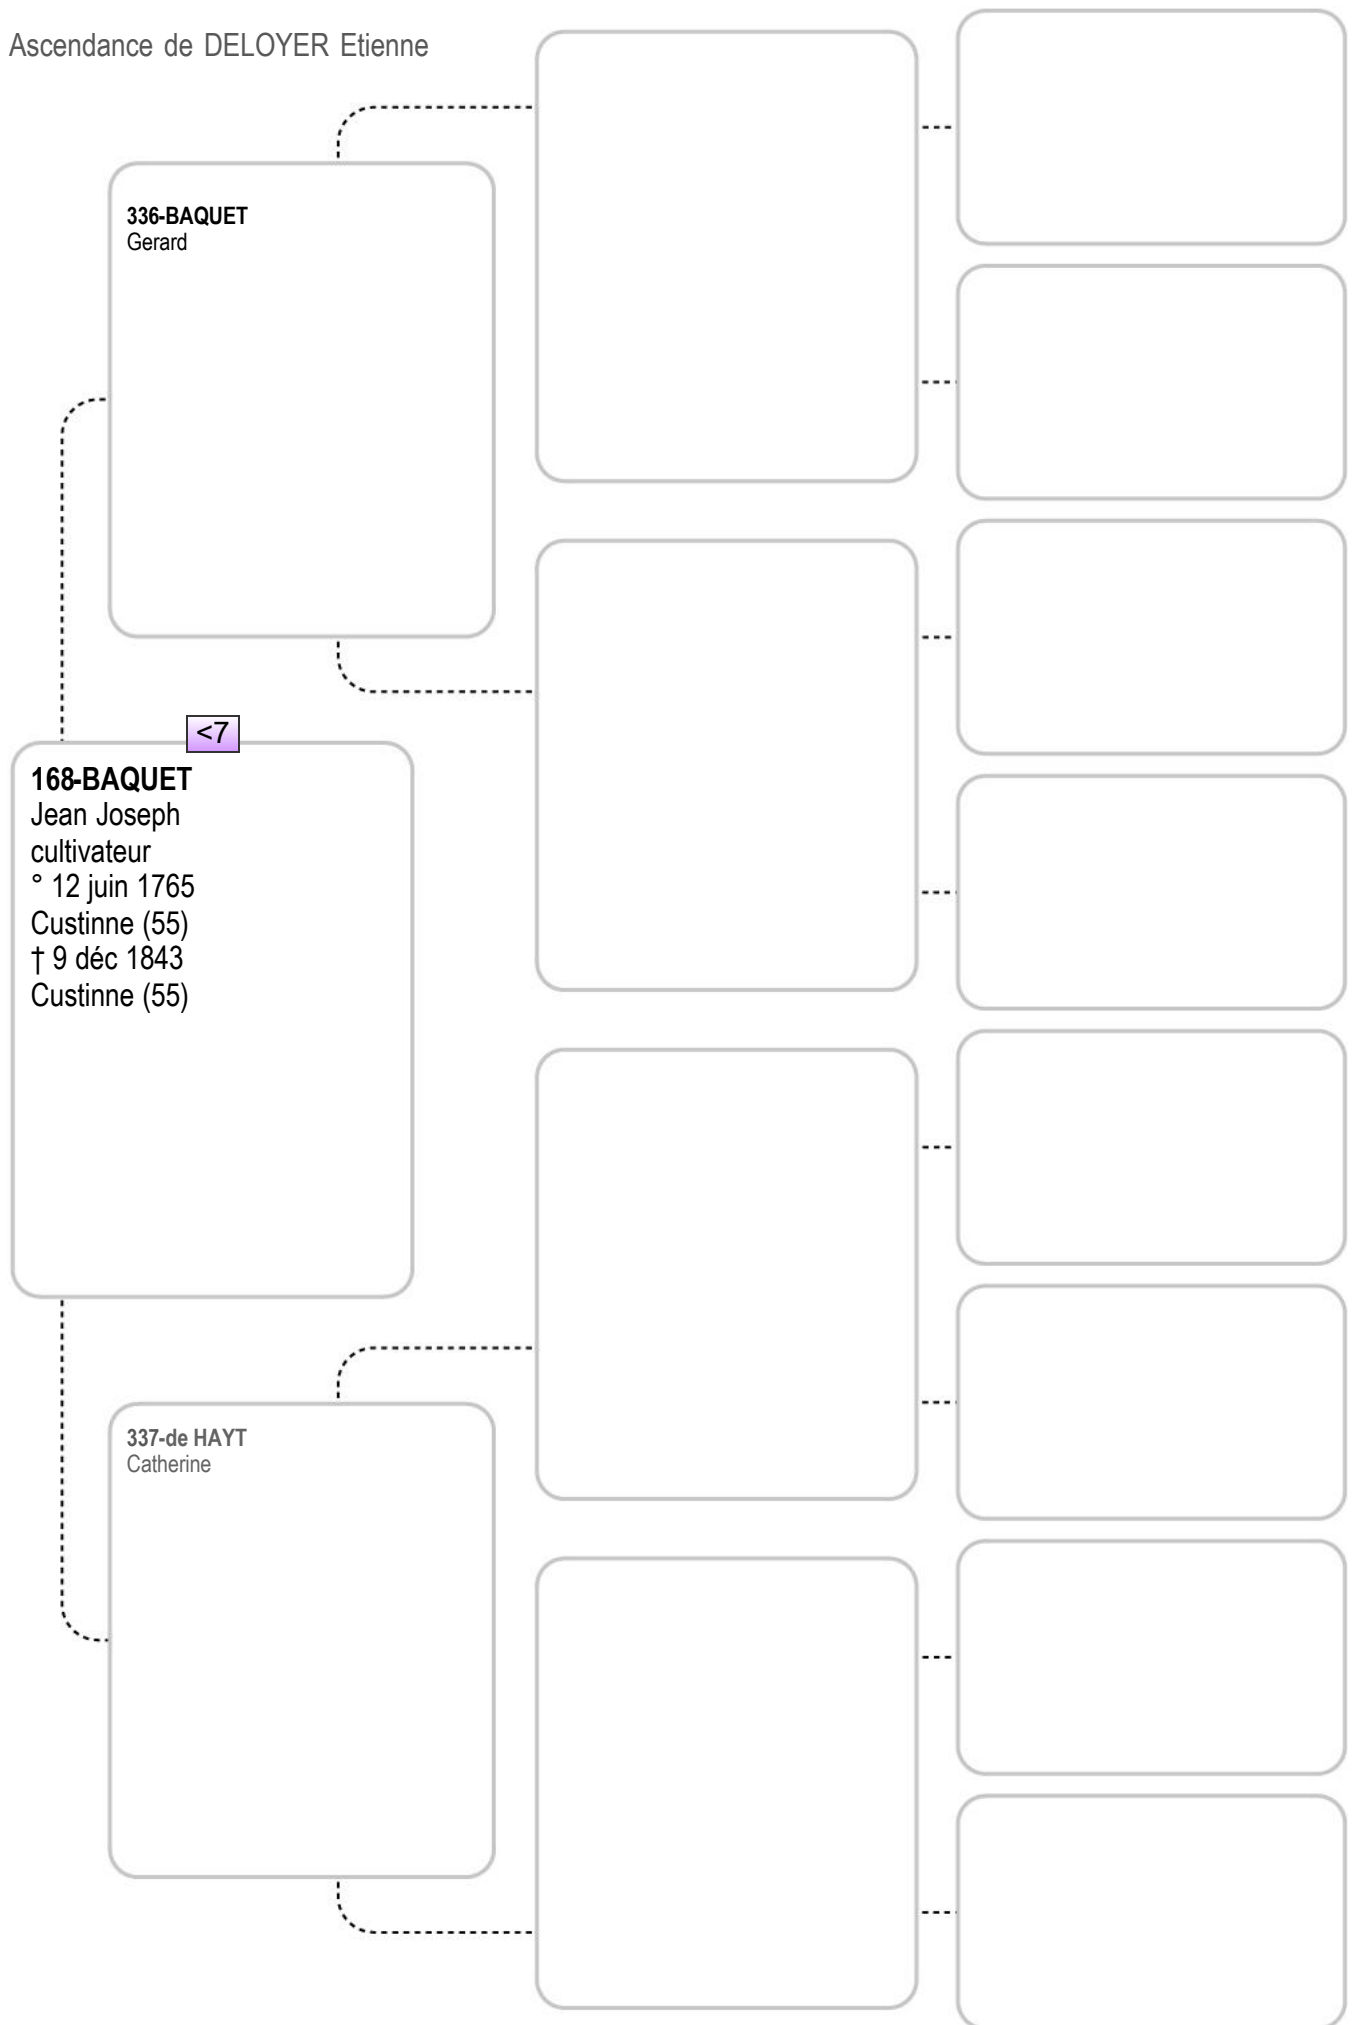

<5

317-CRUCIFIX
Anne Joseph

Ascendance de DELOYER Etienne

328-DAUPHIN
Jean Joseph
cultivateur

164-DAUPHIN
Thomas Joseph
journalier
° 4 juil 1770
Celles (Nam.) (55)
† 23 fév 1853
Wiesme (55)

<6

329-BOREUX
Marie Joseph

Ascendance de DELOYER Etienne

Ascendance de DELOYER Etienne

Ascendance de DELOYER Etienne

Ascendance de DELOYER Etienne

Ascendance de DELOYER Etienne

Ascendance de DELOYER Etienne

342-SEVERIN
Pierre Joseph

<7

171-SEVERIN
Anne Marie Joseph
ménagère propriétaire
° 21 avr 1791
Mont-Gauthier (55)
† 17 juin 1874
Mont-Gauthier (55)

343-GHIOT
Marie Joseph

Ascendance de DELOYER Etienne

Ascendance de DELOYER Etienne

346-WINAND
Pierre Joseph
boucher