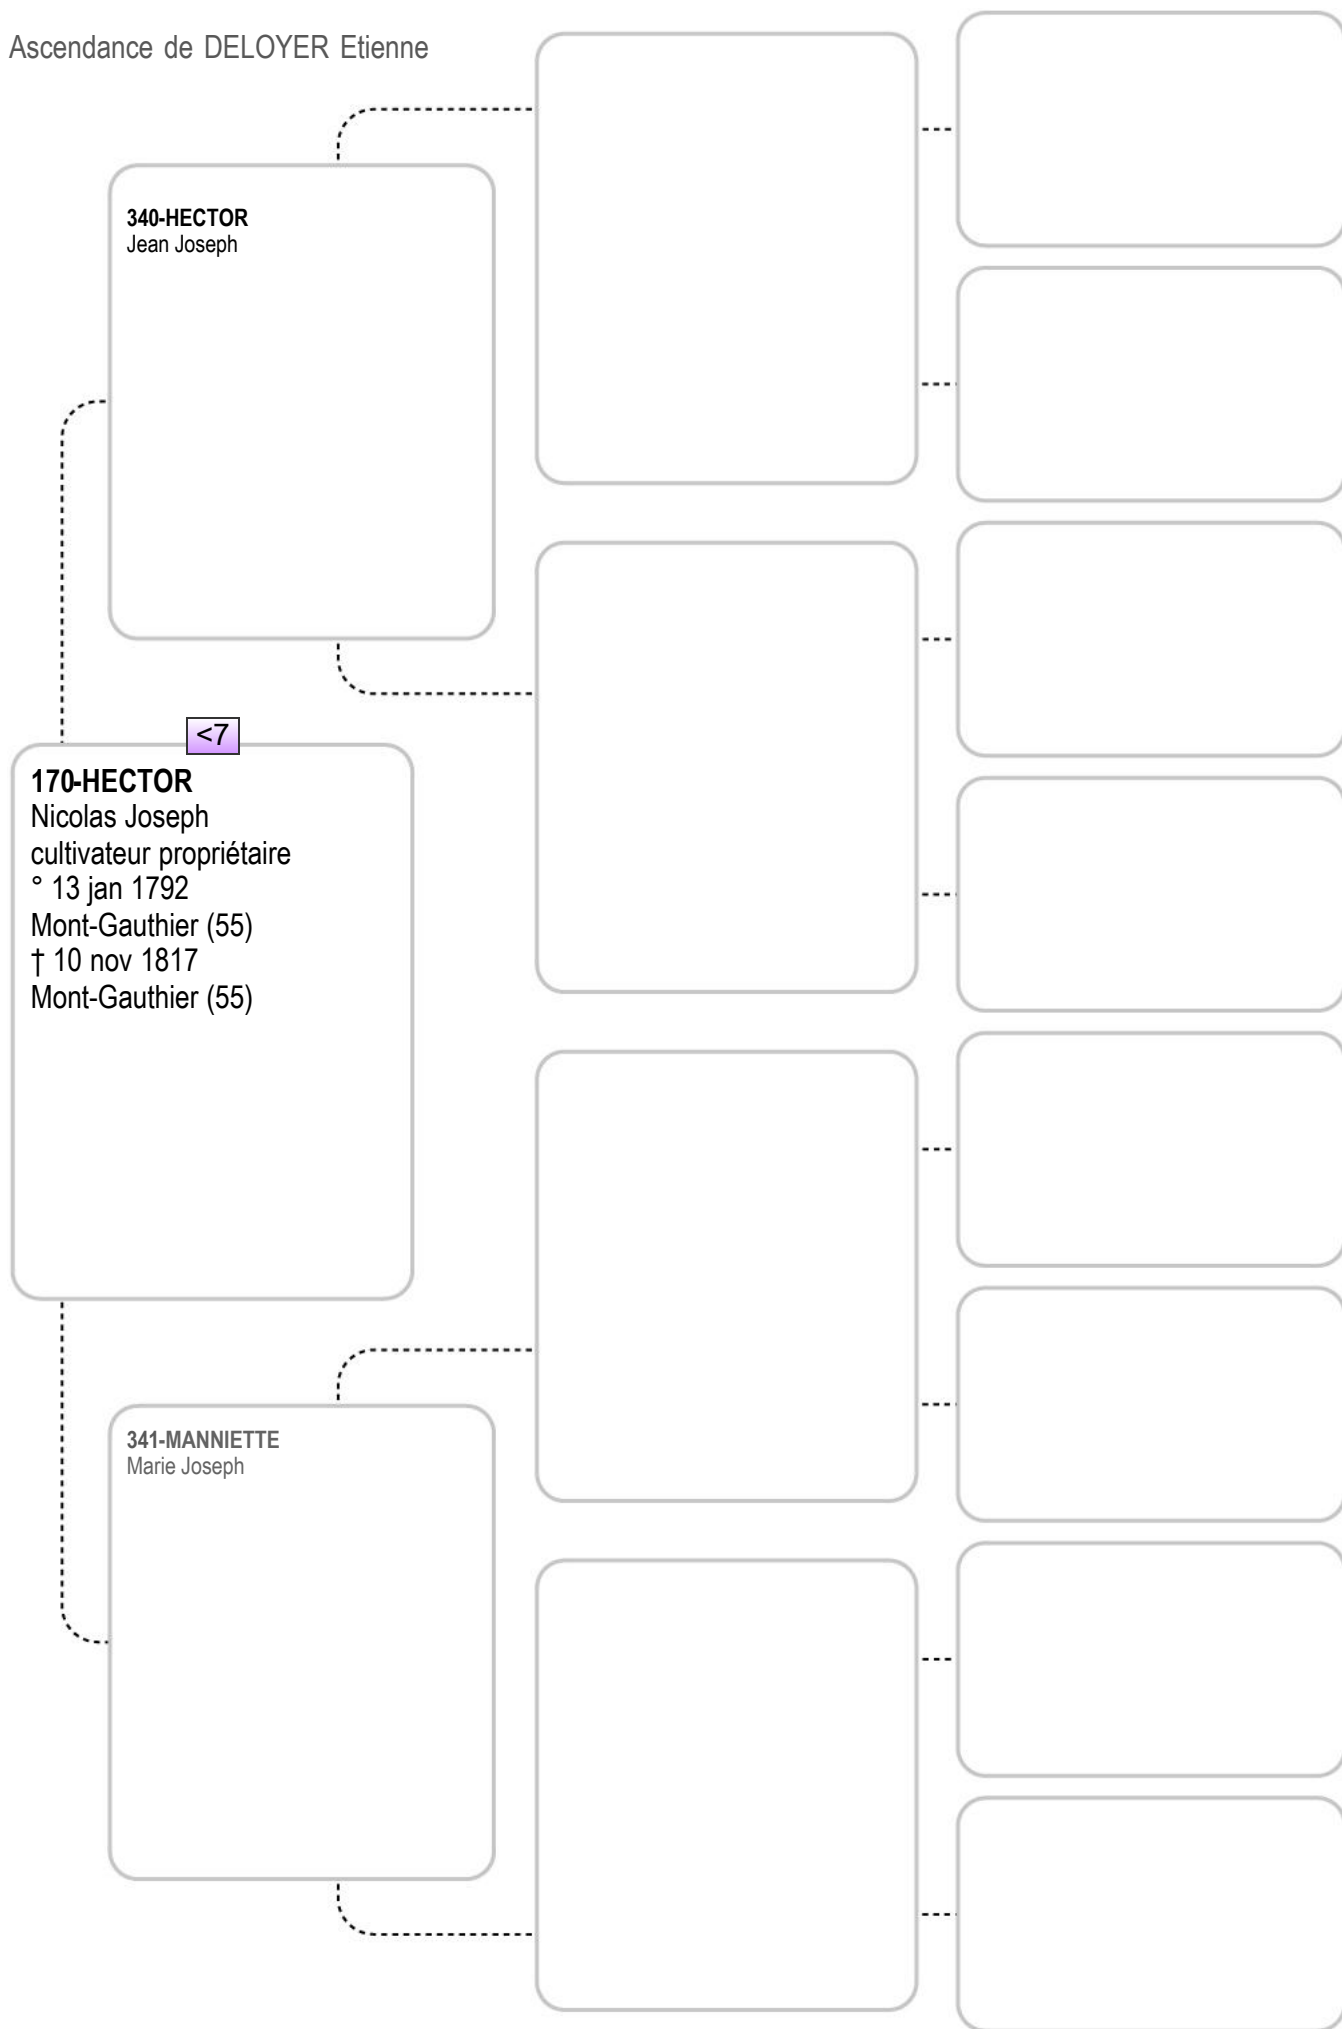

<5

317-CRUCIFIX
Anne Joseph

Ascendance de DELOYER Etienne

328-DAUPHIN
Jean Joseph
cultivateur

164-DAUPHIN
Thomas Joseph
journalier
° 4 juil 1770
Celles (Nam.) (55)
† 23 fév 1853
Wiesme (55)

<6

329-BOREUX
Marie Joseph

Ascendance de DELOYER Etienne

Ascendance de DELOYER Etienne

Ascendance de DELOYER Etienne

Ascendance de DELOYER Etienne

Ascendance de DELOYER Etienne

Ascendance de DELOYER Etienne

342-SEVERIN
Pierre Joseph

<7

171-SEVERIN
Anne Marie Joseph
ménagère propriétaire
° 21 avr 1791
Mont-Gauthier (55)
† 17 juin 1874
Mont-Gauthier (55)

343-GHIOT
Marie Joseph

Ascendance de DELOYER Etienne

Ascendance de DELOYER Etienne

346-WINAND
Pierre Joseph
boucher