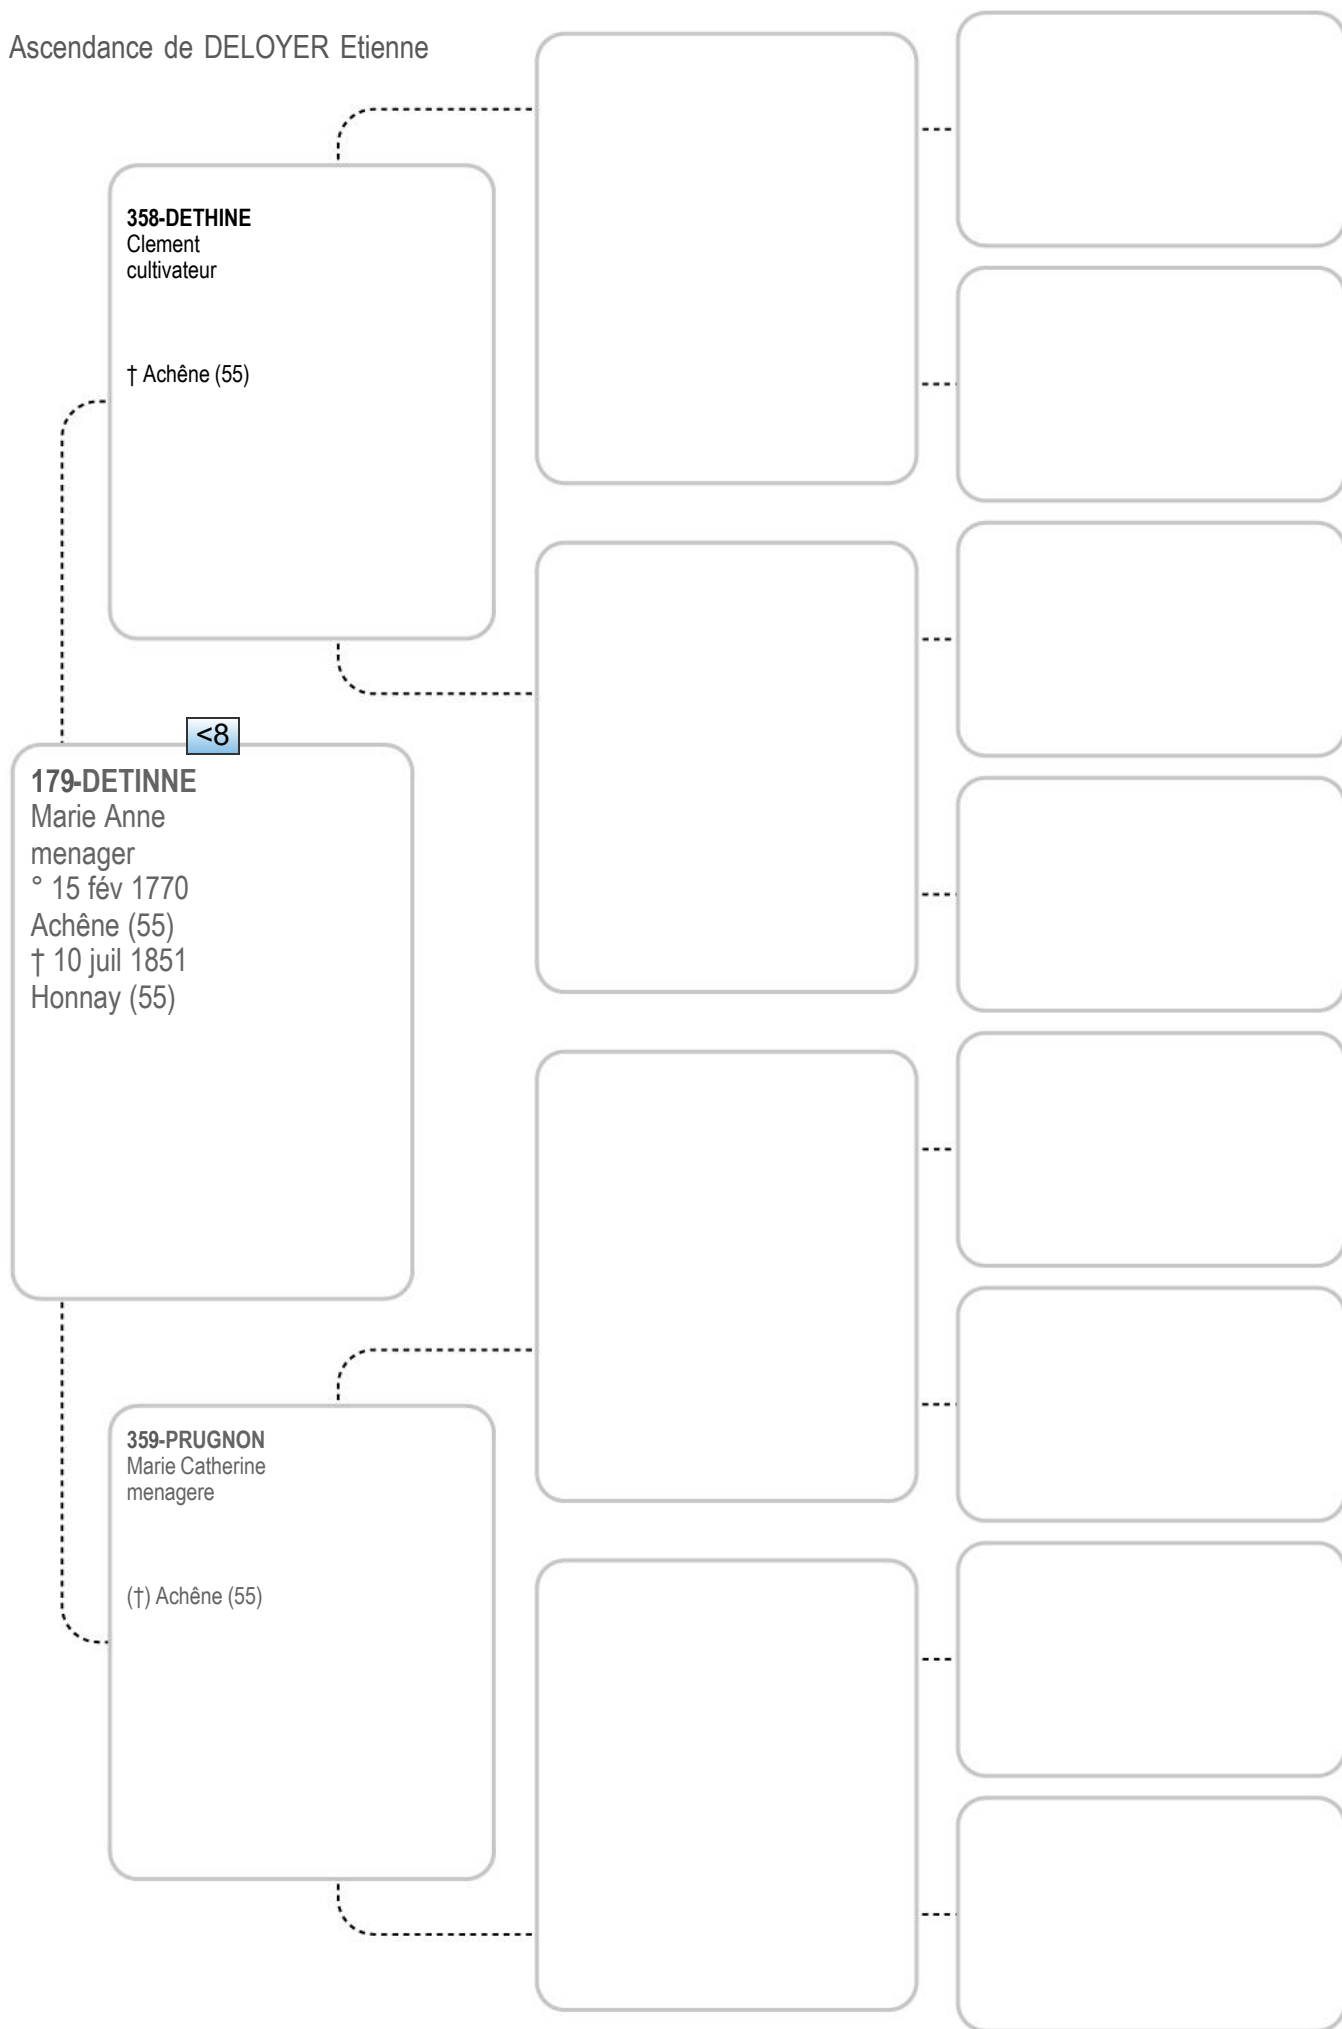

Ascendance de DELOYER Etienne