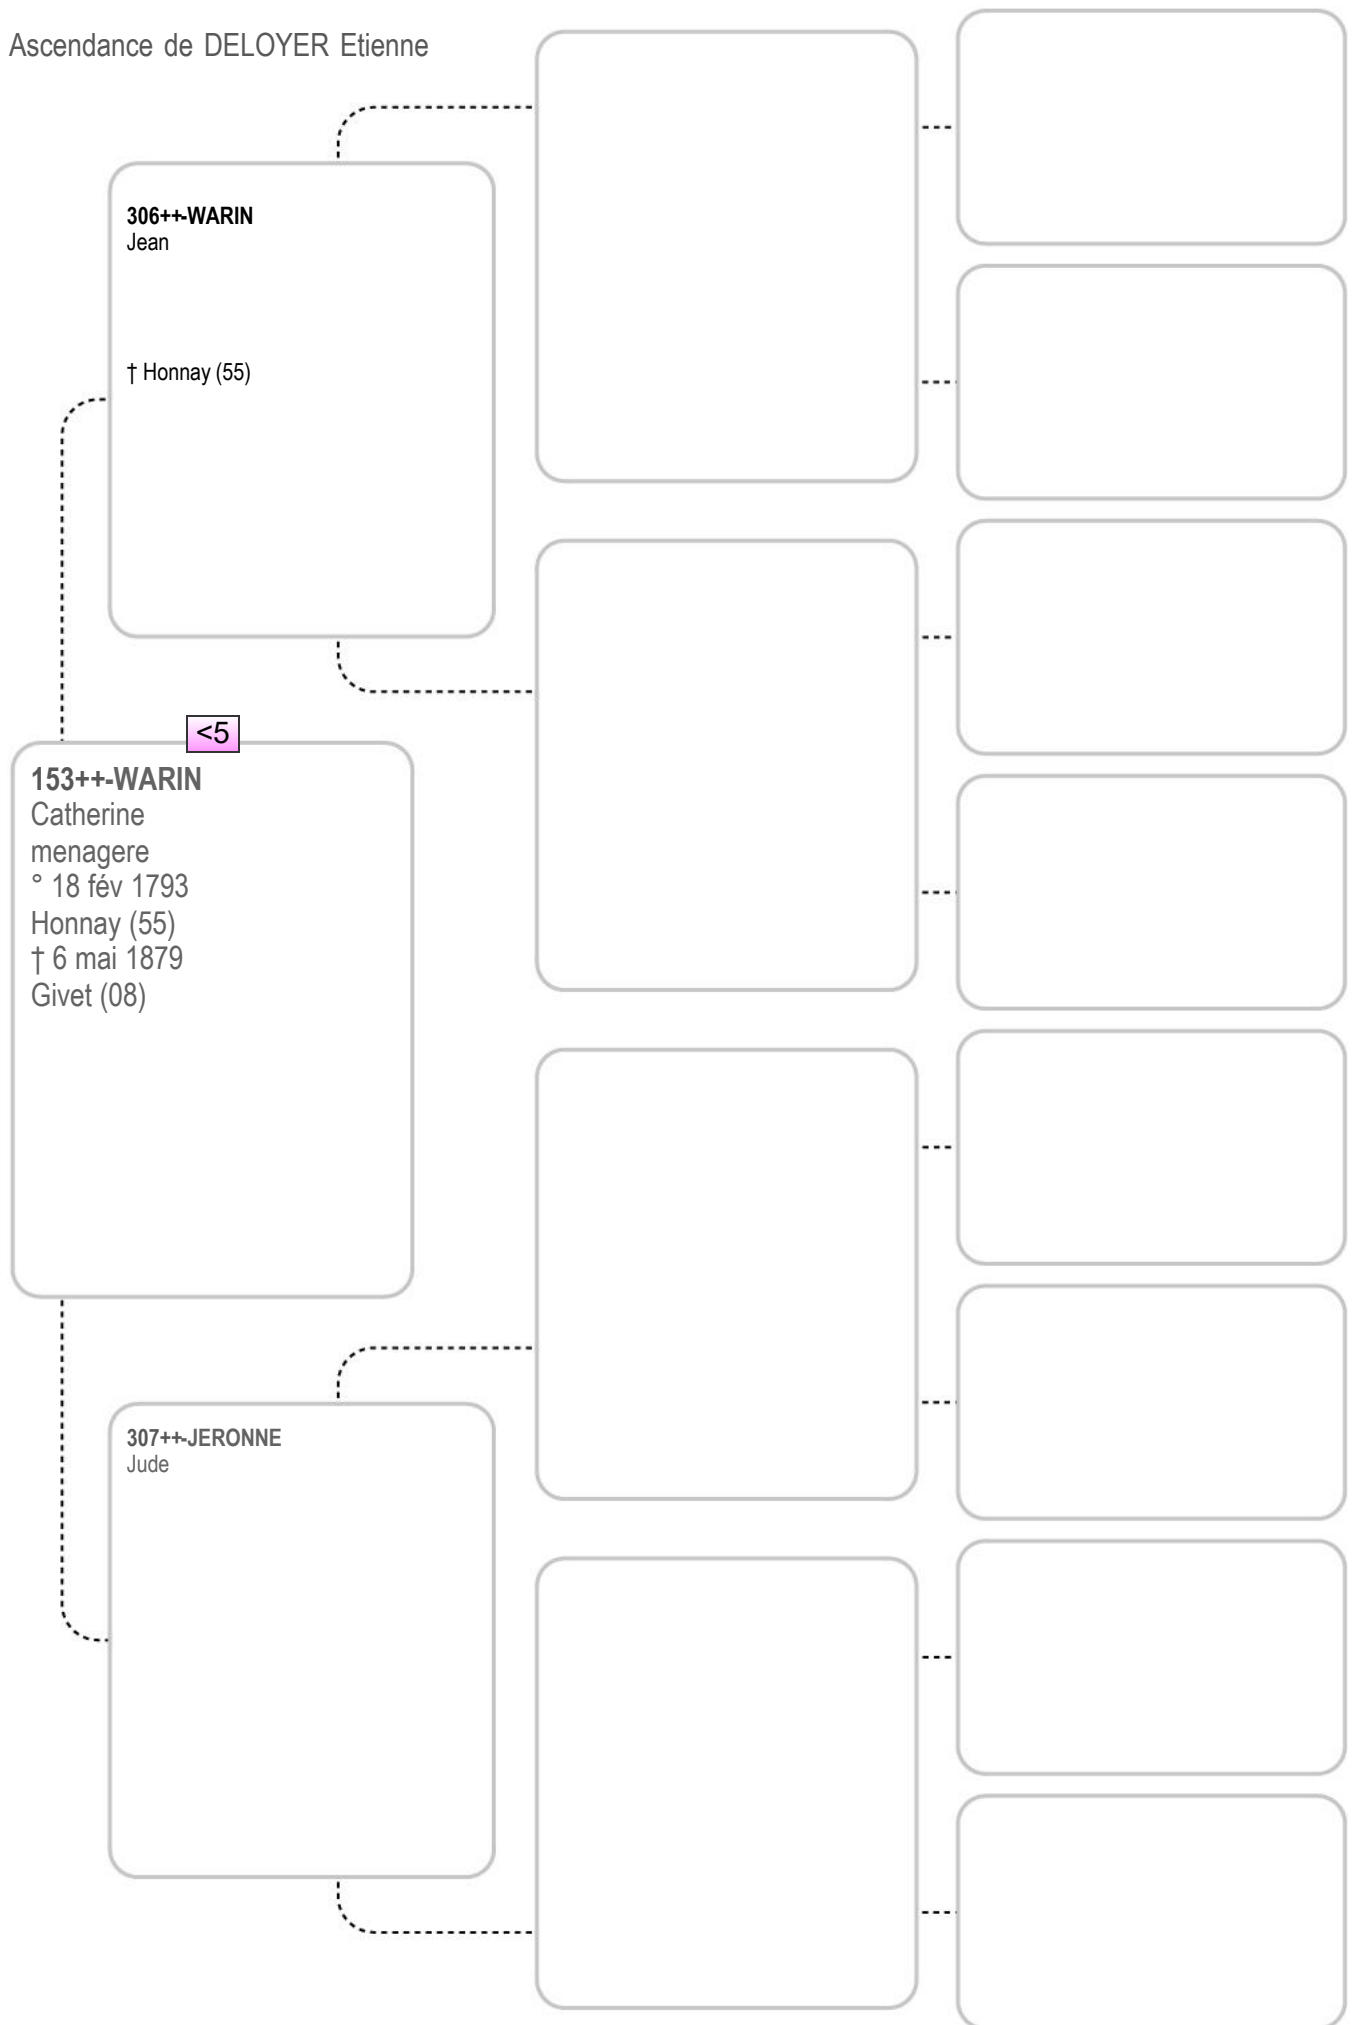

<4

299-GOFFINON
Marguerite

Ascendance de DELOYER Etienne

Ascendance de DELOYER Etienne

Ascendance de DELOYER Etienne

Ascendance de DELOYER Etienne

Ascendance de DELOYER Etienne

Ascendance de DELOYER Etienne

Ascendance de DELOYER Etienne

Ascendance de DELOYER Etienne

Ascendance de DELOYER Etienne

316-JOLY
Jean Baptiste

158-JOLY
Ferdinand Joseph
journalier
° 17 août 1771
Masbourg (69)
† 28 nov 1834
Lomprez (69)

<5

317-CRUCIFIX
Anne Joseph

Ascendance de DELOYER Etienne

328-DAUPHIN
Jean Joseph
cultivateur

164-DAUPHIN
Thomas Joseph
journalier
° 4 juil 1770
Celles (Nam.) (55)
† 23 fév 1853
Wiesme (55)

<6

329-BOREUX
Marie Joseph