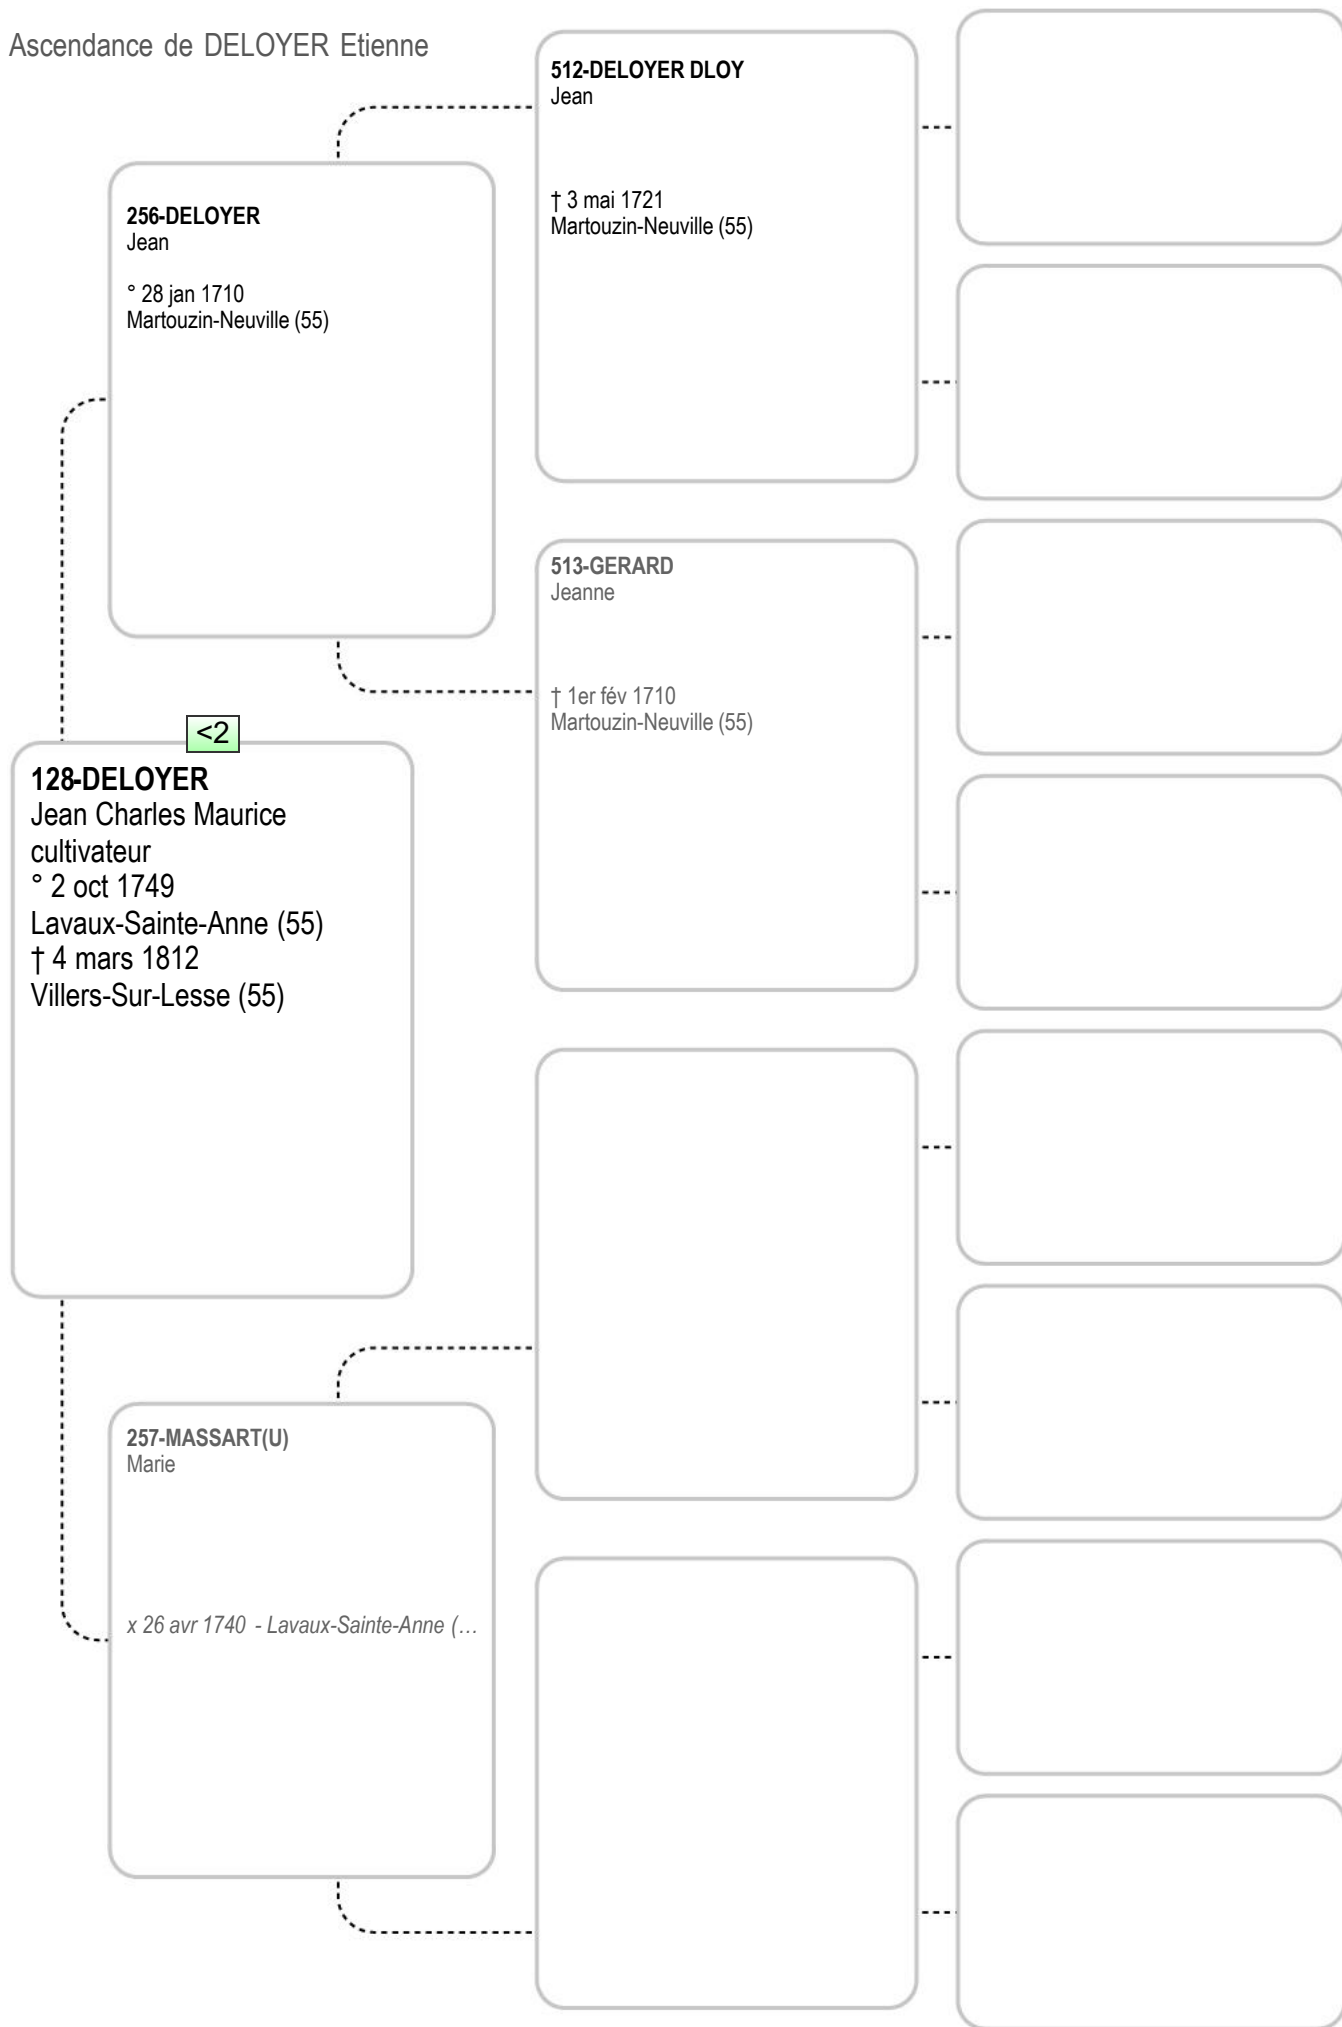

Ascendance de DELOYER Etienne

Ascendance de DELOYER Etienne

Ascendance de DELOYER Etienne

Ascendance de DELOYER Etienne

Ascendance de DELOYER Etienne

Ascendance de DELOYER Etienne

Ascendance de DELOYER Etienne

Ascendance de DELOYER Etienne

Ascendance de DELOYER Etienne

268-NOEL
Sébastien

° Resteigne (69)

134-NOEL
Jean Jacques (Antoine)
fermier
° 2 mars 1749
Lavaux-Sainte-Anne (55)
† 4 mai 1817
Pondrôme (55)

<2

269-LAMBERT
Catherine

x 22 nov 1739 - Lavaux-Sainte-Anne...

Ascendance de DELOYER Etienne

Ascendance de DELOYER Etienne

Ascendance de DELOYER Etienne

Ascendance de DELOYER Etienne

278-PETRON
Jacques

<3

139-PETRON
Marie Therese Celestine
° 10 mars 1766
Ave-Et-Auffe (55)
† 23 nov 1830
Pondrôme (55)