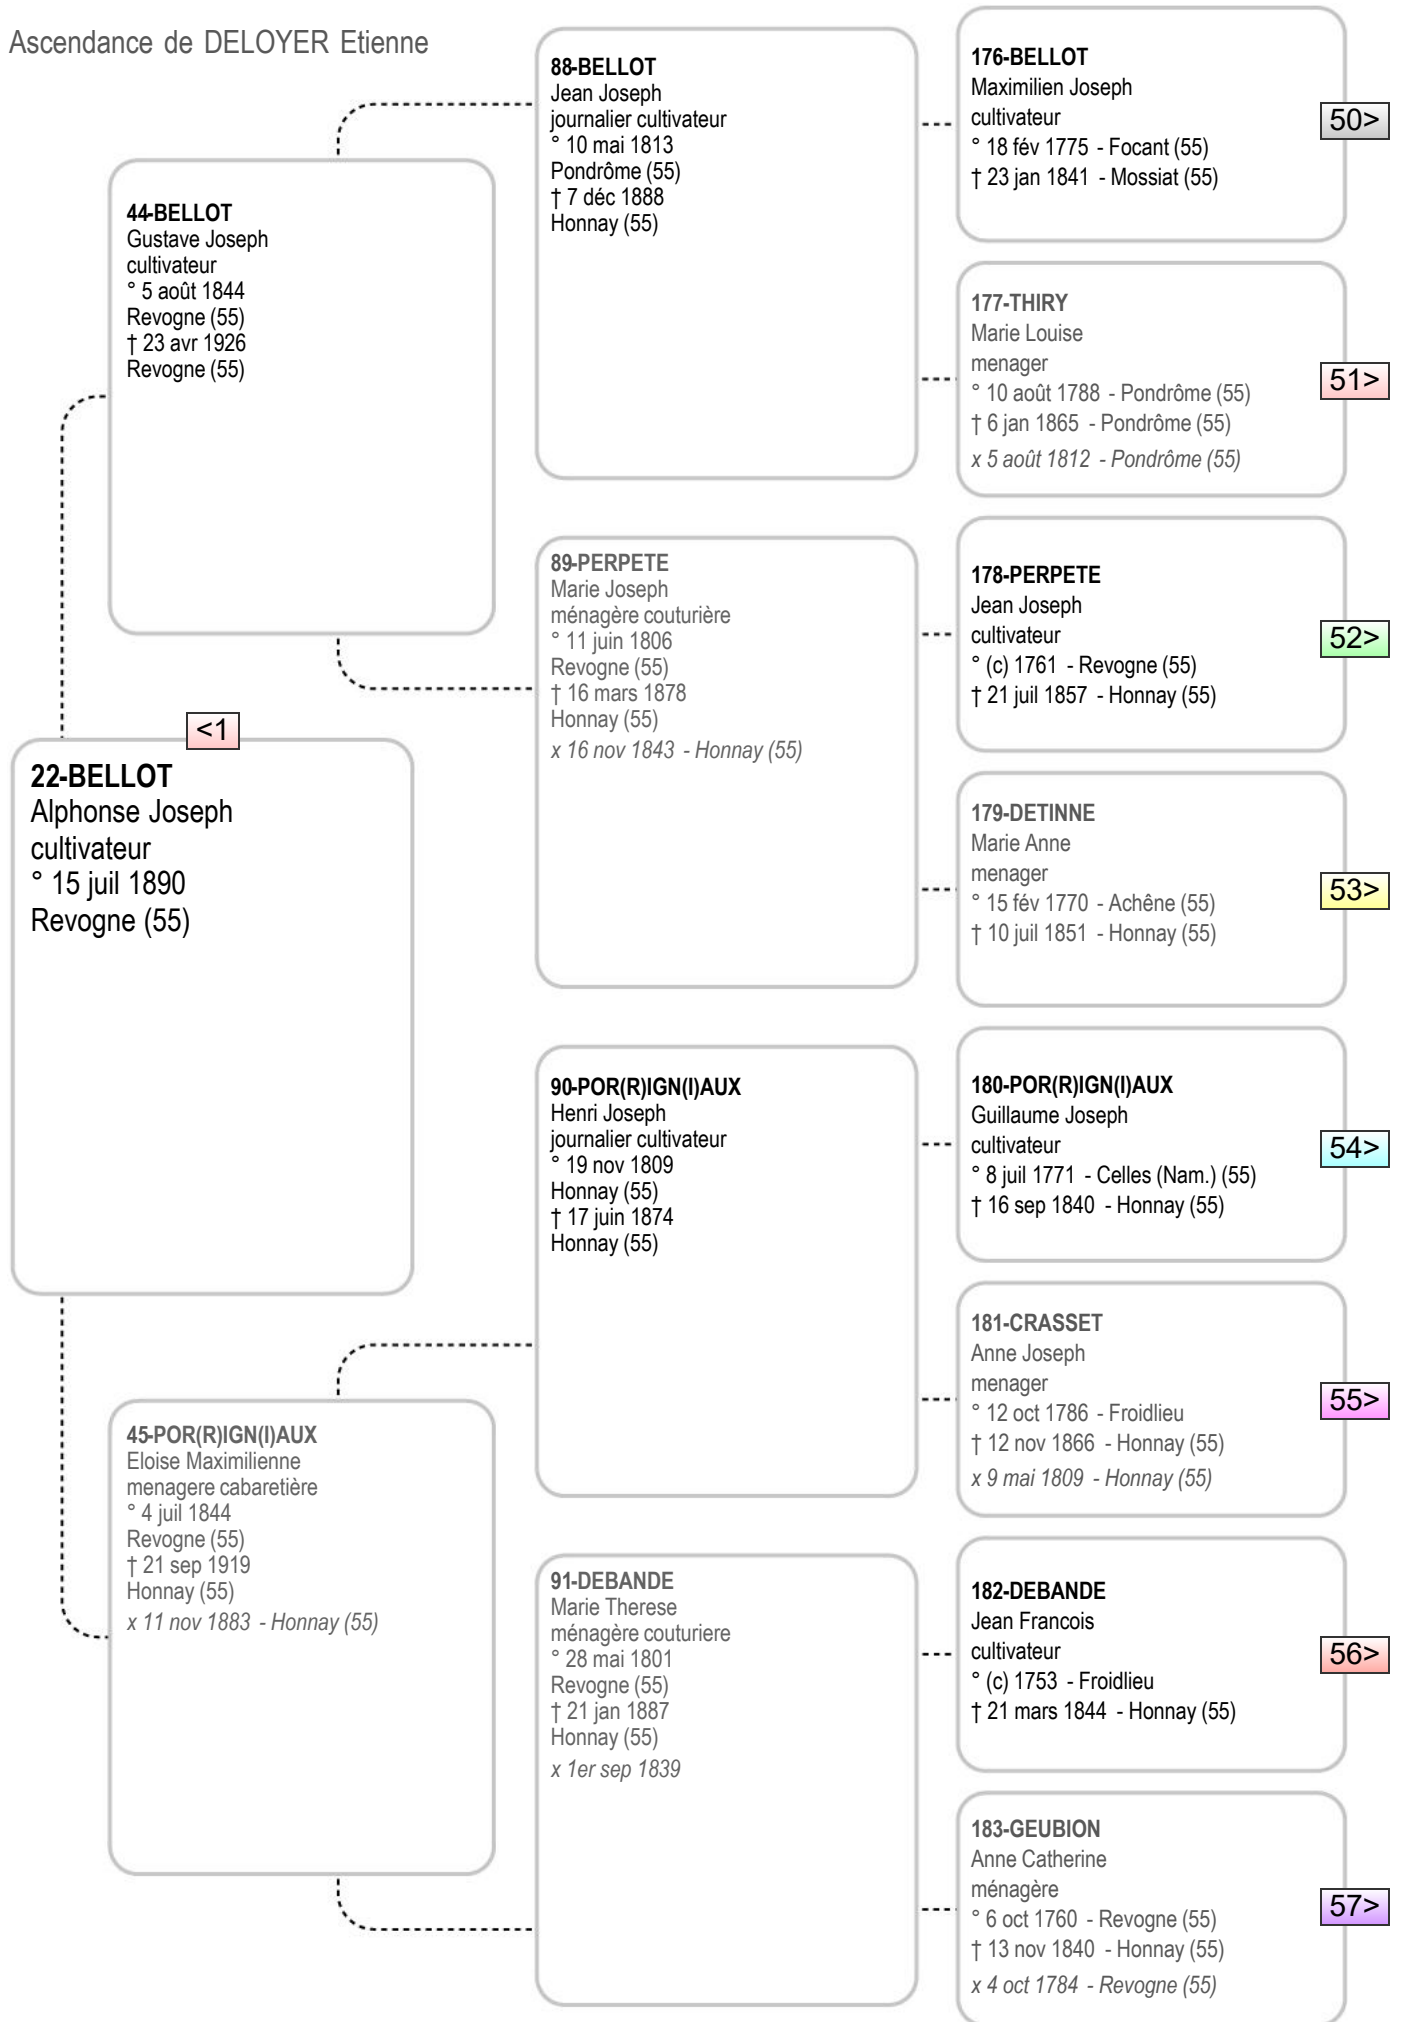

Ascendance de DELOYER Etienne

Ascendance de DELOYER Etienne

Ascendance de DELOYER Etienne

Ascendance de DELOYER Etienne

Ascendance de DELOYER Etienne

Ascendance de DELOYER Etienne

Ascendance de DELOYER Etienne

Ascendance de DELOYER Etienne

Ascendance de DELOYER Etienne

268-NOEL
Sébastien

° Resteigne (69)

134-NOEL
Jean Jacques (Antoine)
fermier
° 2 mars 1749
Lavaux-Sainte-Anne (55)
† 4 mai 1817
Pondrôme (55)

<2

269-LAMBERT
Catherine

x 22 nov 1739 - Lavaux-Sainte-Anne...

Ascendance de DELOYER Etienne

Ascendance de DELOYER Etienne

Ascendance de DELOYER Etienne

Ascendance de DELOYER Etienne

278-PETRON
Jacques

<3

139-PETRON
Marie Therese Celestine
° 10 mars 1766
Ave-Et-Auffe (55)
† 23 nov 1830
Pondrôme (55)