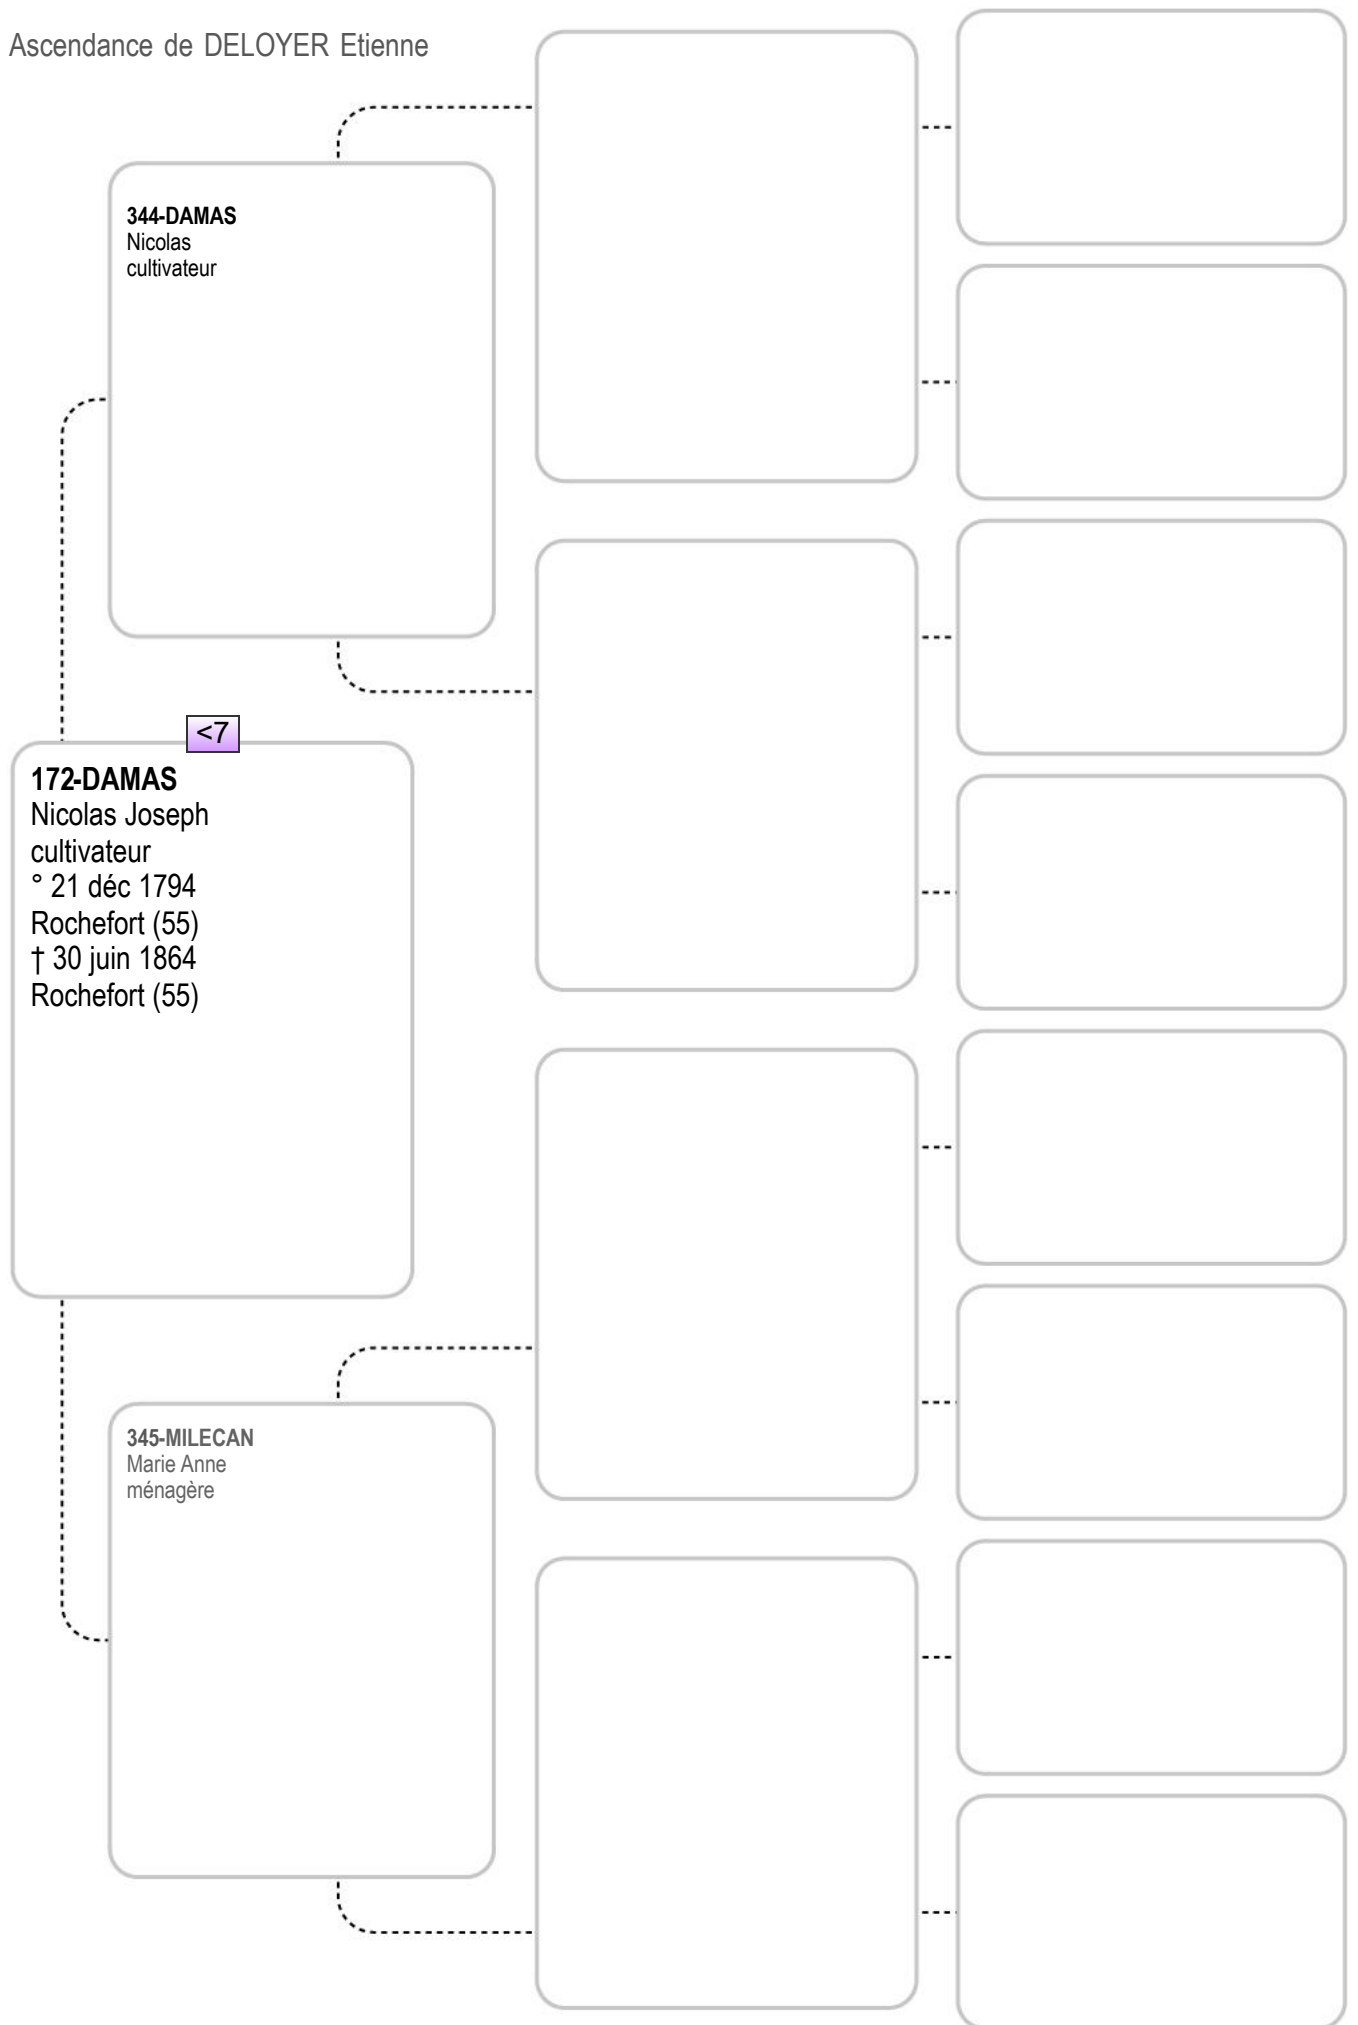

<5

317-CRUCIFIX
Anne Joseph

Ascendance de DELOYER Etienne

328-DAUPHIN
Jean Joseph
cultivateur

164-DAUPHIN
Thomas Joseph
journalier
° 4 juil 1770
Celles (Nam.) (55)
† 23 fév 1853
Wiesme (55)

<6

329-BOREUX
Marie Joseph

Ascendance de DELOYER Etienne

Ascendance de DELOYER Etienne

Ascendance de DELOYER Etienne

Ascendance de DELOYER Etienne

Ascendance de DELOYER Etienne

Ascendance de DELOYER Etienne

342-SEVERIN
Pierre Joseph

<7

171-SEVERIN
Anne Marie Joseph
ménagère propriétaire
° 21 avr 1791
Mont-Gauthier (55)
† 17 juin 1874
Mont-Gauthier (55)

343-GHIOT
Marie Joseph

Ascendance de DELOYER Etienne

Ascendance de DELOYER Etienne

346-WINAND
Pierre Joseph
boucher