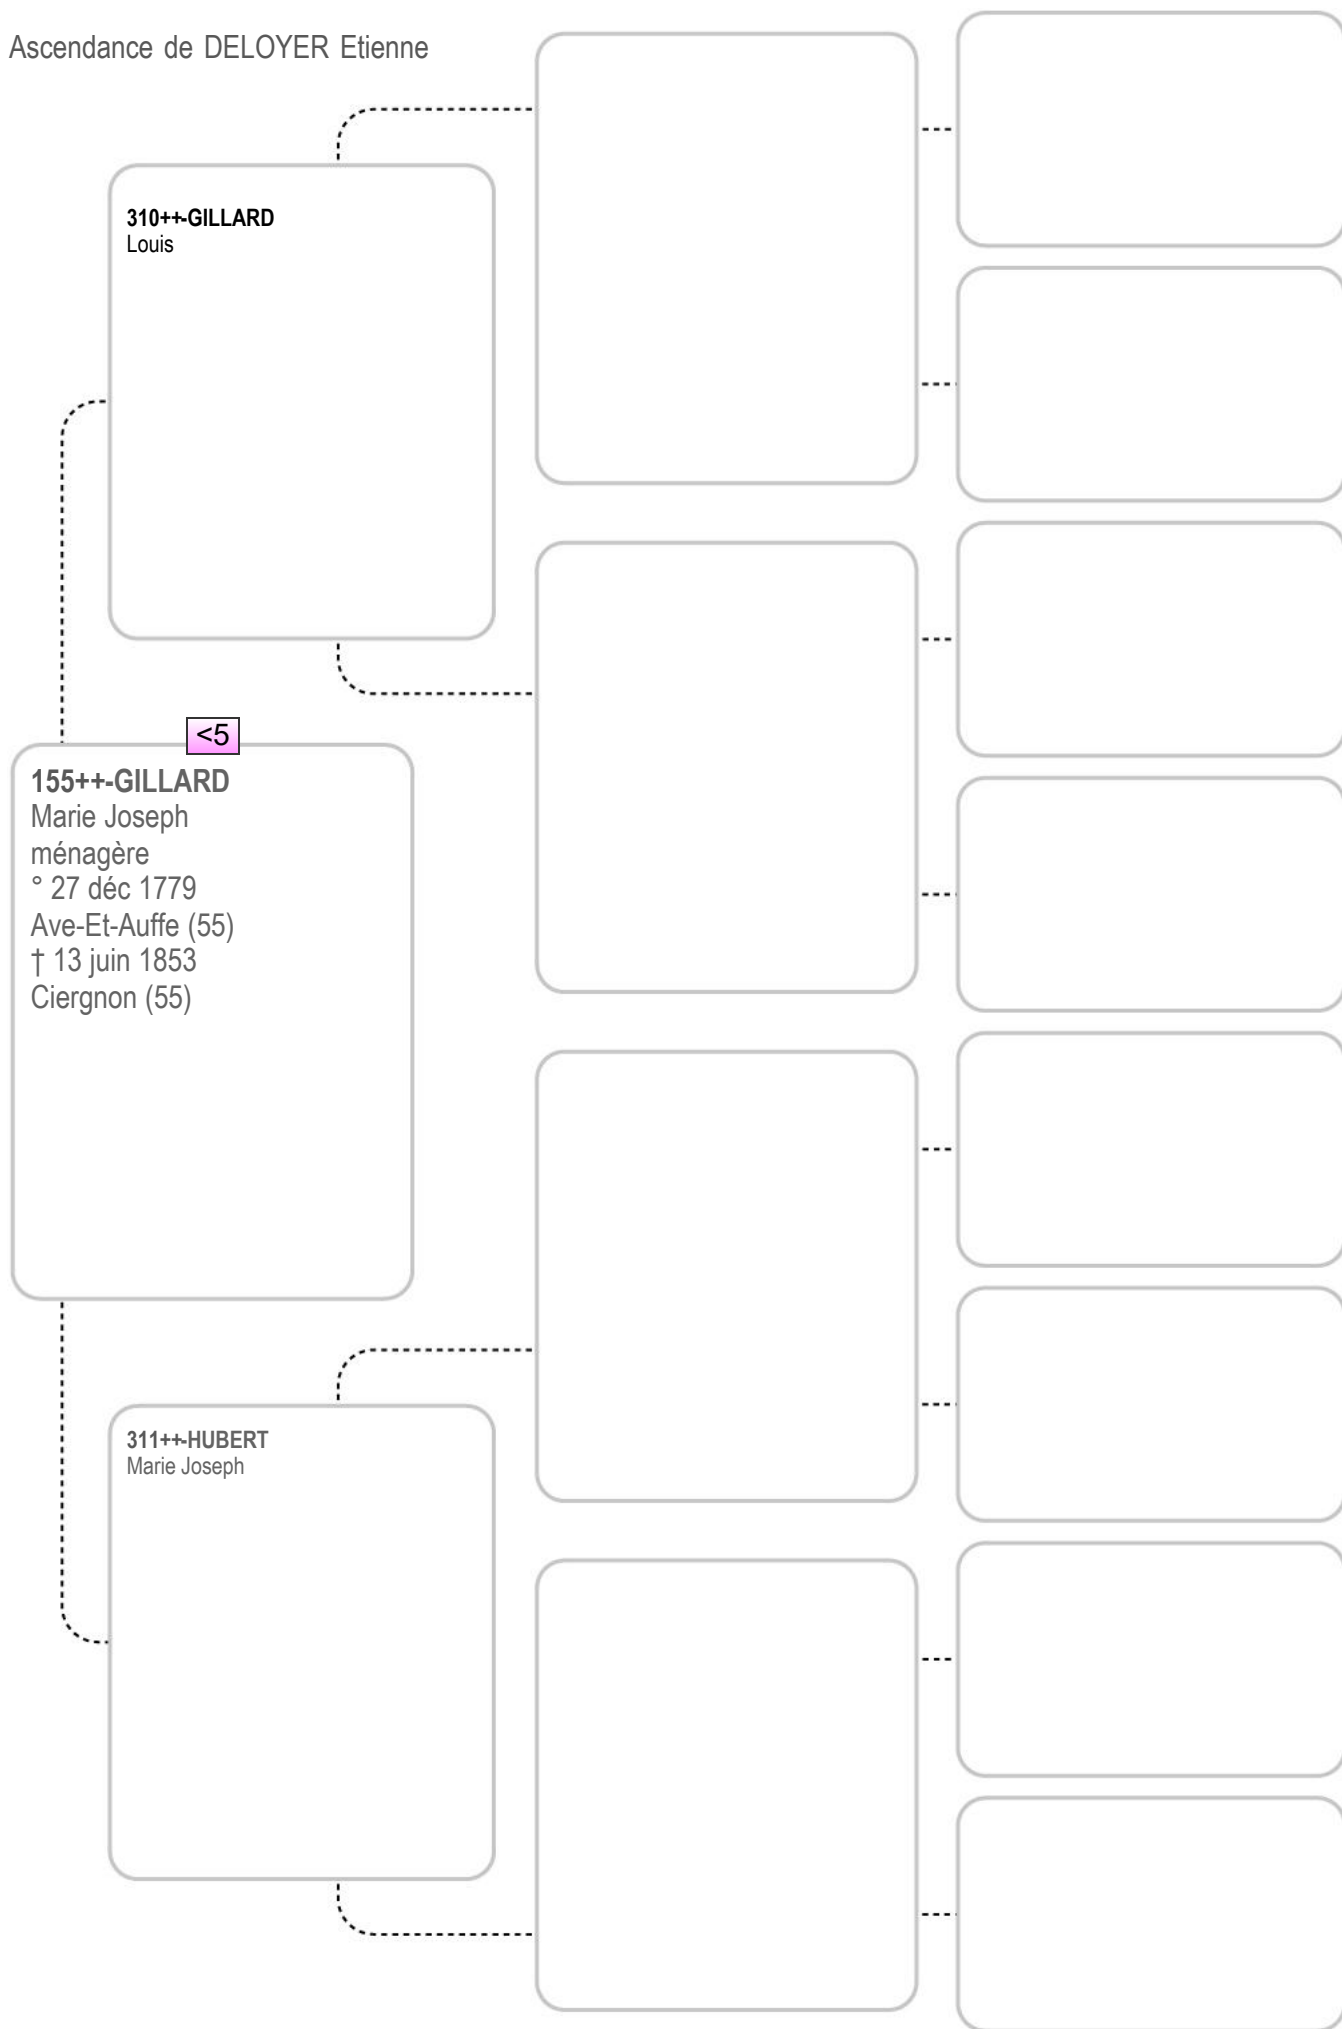

<4

299-GOFFINON
Marguerite

Ascendance de DELOYER Etienne

Ascendance de DELOYER Etienne

Ascendance de DELOYER Etienne

Ascendance de DELOYER Etienne

Ascendance de DELOYER Etienne

Ascendance de DELOYER Etienne

Ascendance de DELOYER Etienne

Ascendance de DELOYER Etienne

Ascendance de DELOYER Etienne

316-JOLY
Jean Baptiste

158-JOLY
Ferdinand Joseph
journalier
° 17 août 1771
Masbourg (69)
† 28 nov 1834
Lomprez (69)

<5

317-CRUCIFIX
Anne Joseph

Ascendance de DELOYER Etienne

328-DAUPHIN
Jean Joseph
cultivateur

164-DAUPHIN
Thomas Joseph
journalier
° 4 juil 1770
Celles (Nam.) (55)
† 23 fév 1853
Wiesme (55)

<6

329-BOREUX
Marie Joseph