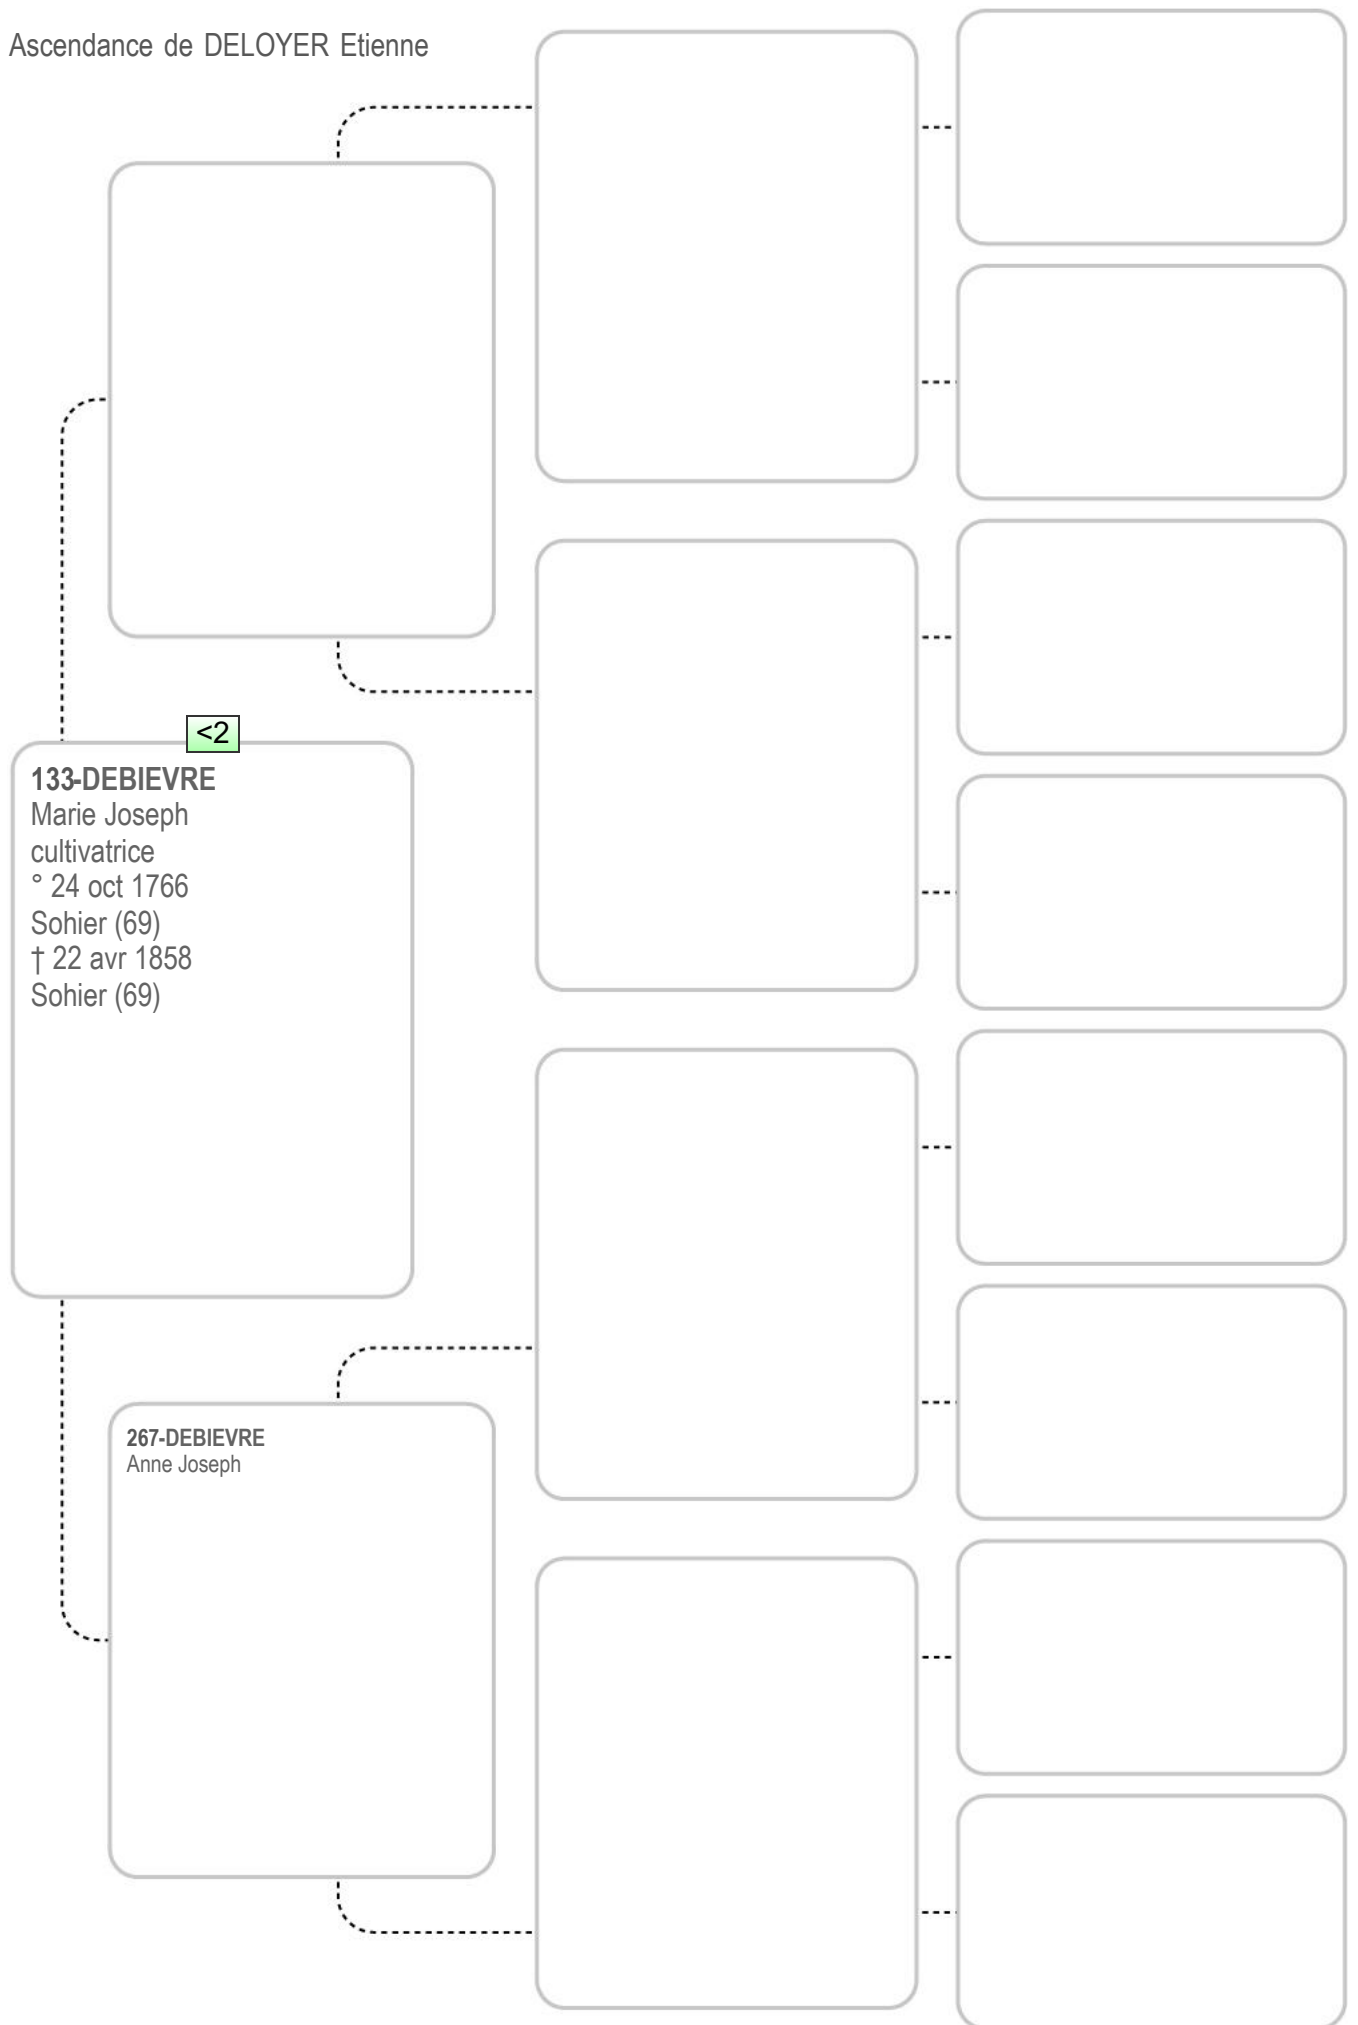

Ascendance de DELOYER Etienne

Ascendance de DELOYER Etienne

Ascendance de DELOYER Etienne

Ascendance de DELOYER Etienne

Ascendance de DELOYER Etienne

Ascendance de DELOYER Etienne

Ascendance de DELOYER Etienne

Ascendance de DELOYER Etienne

Ascendance de DELOYER Etienne

268-NOEL
Sébastien

° Resteigne (69)

134-NOEL
Jean Jacques (Antoine)
fermier
° 2 mars 1749
Lavaux-Sainte-Anne (55)
† 4 mai 1817
Pondrôme (55)

<2

269-LAMBERT
Catherine