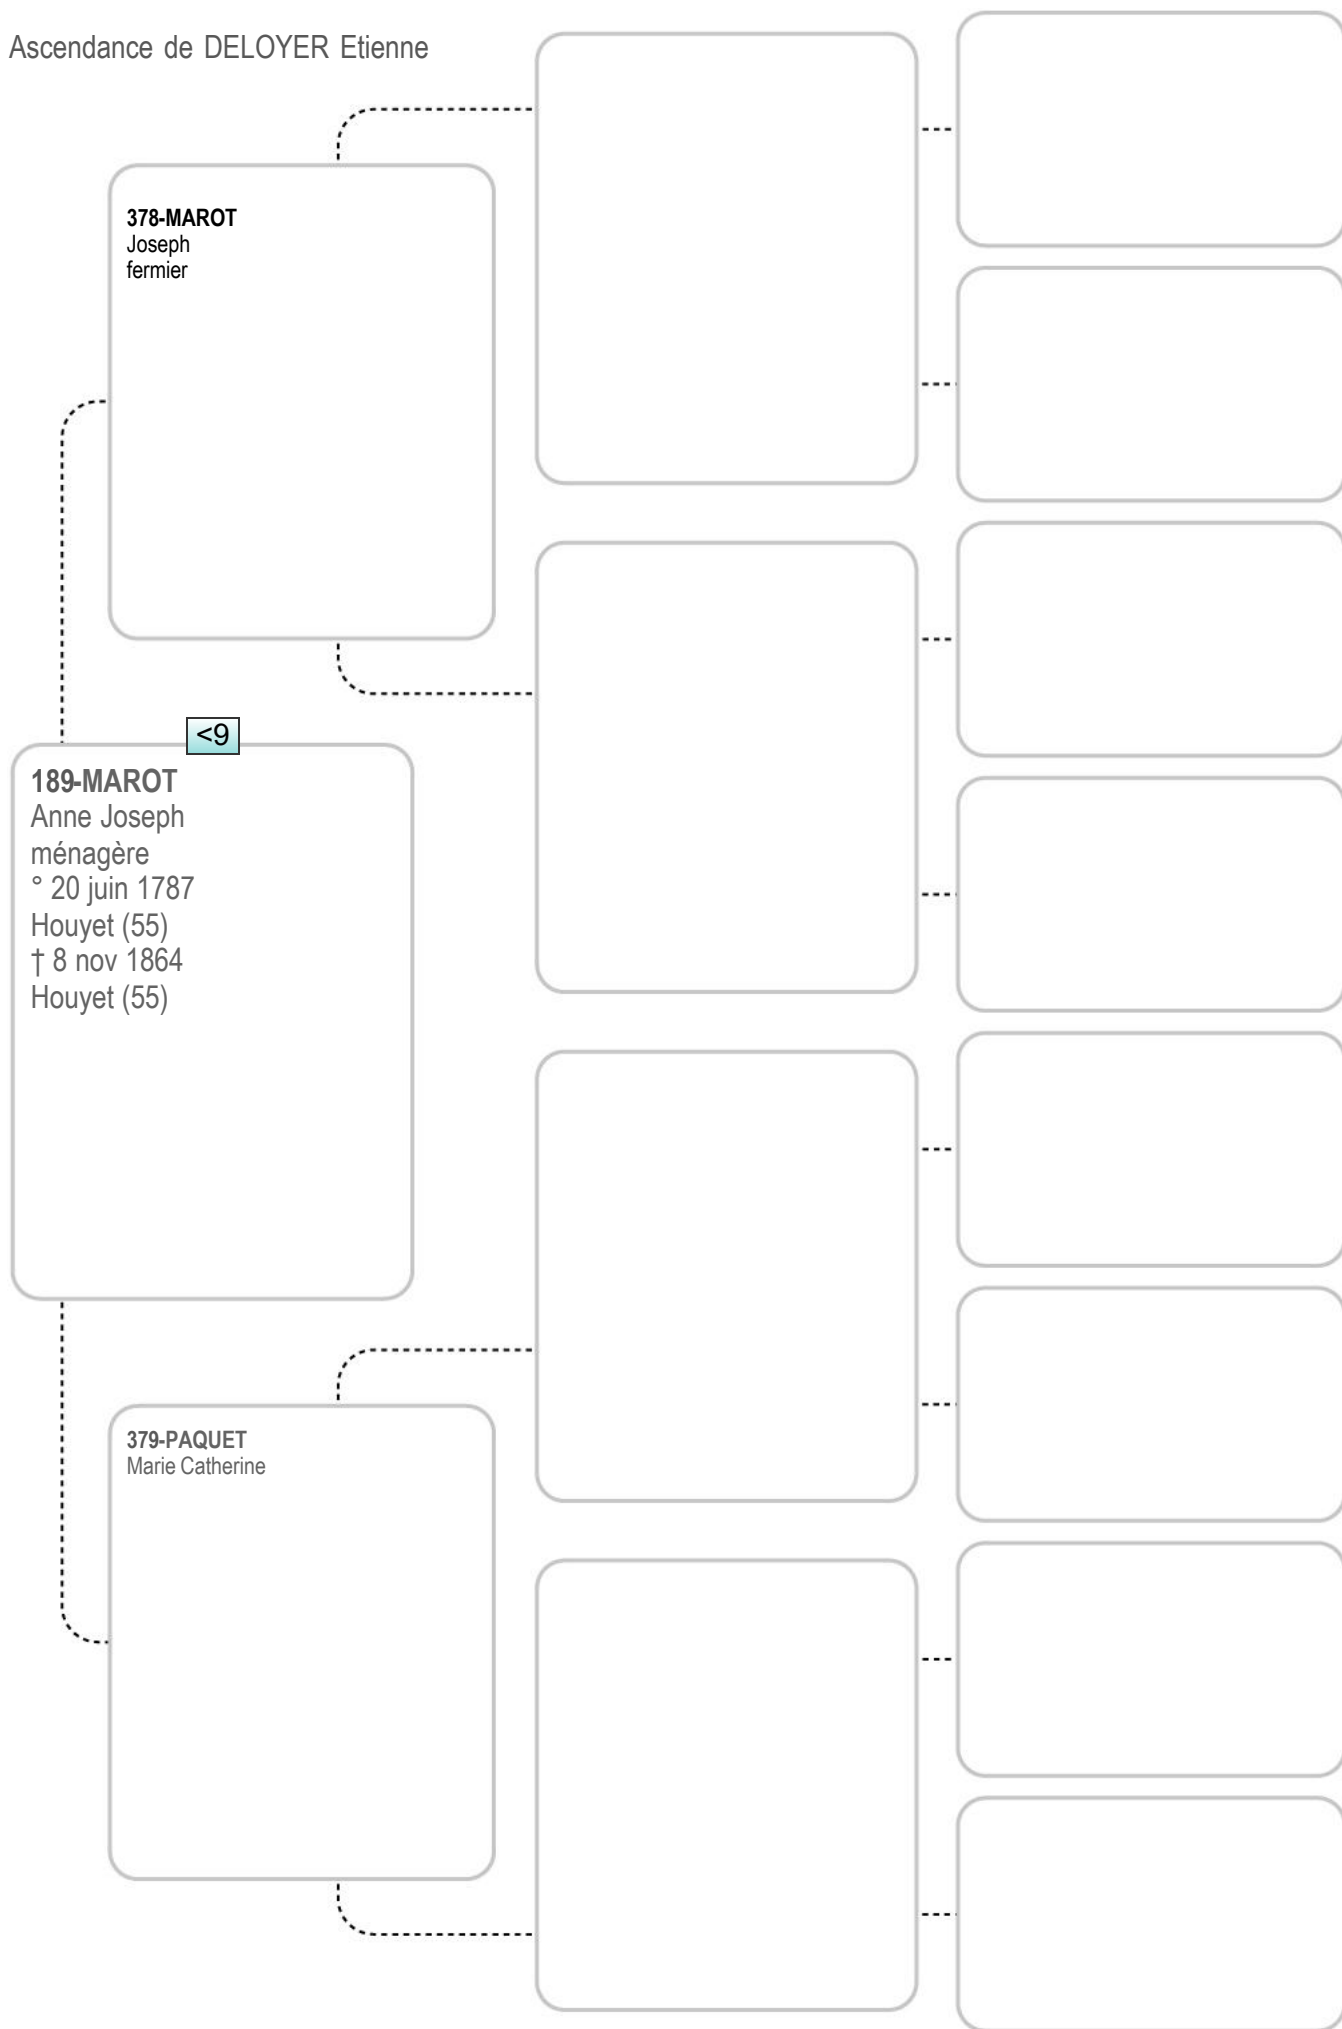

Ascendance de DELOYER Etienne