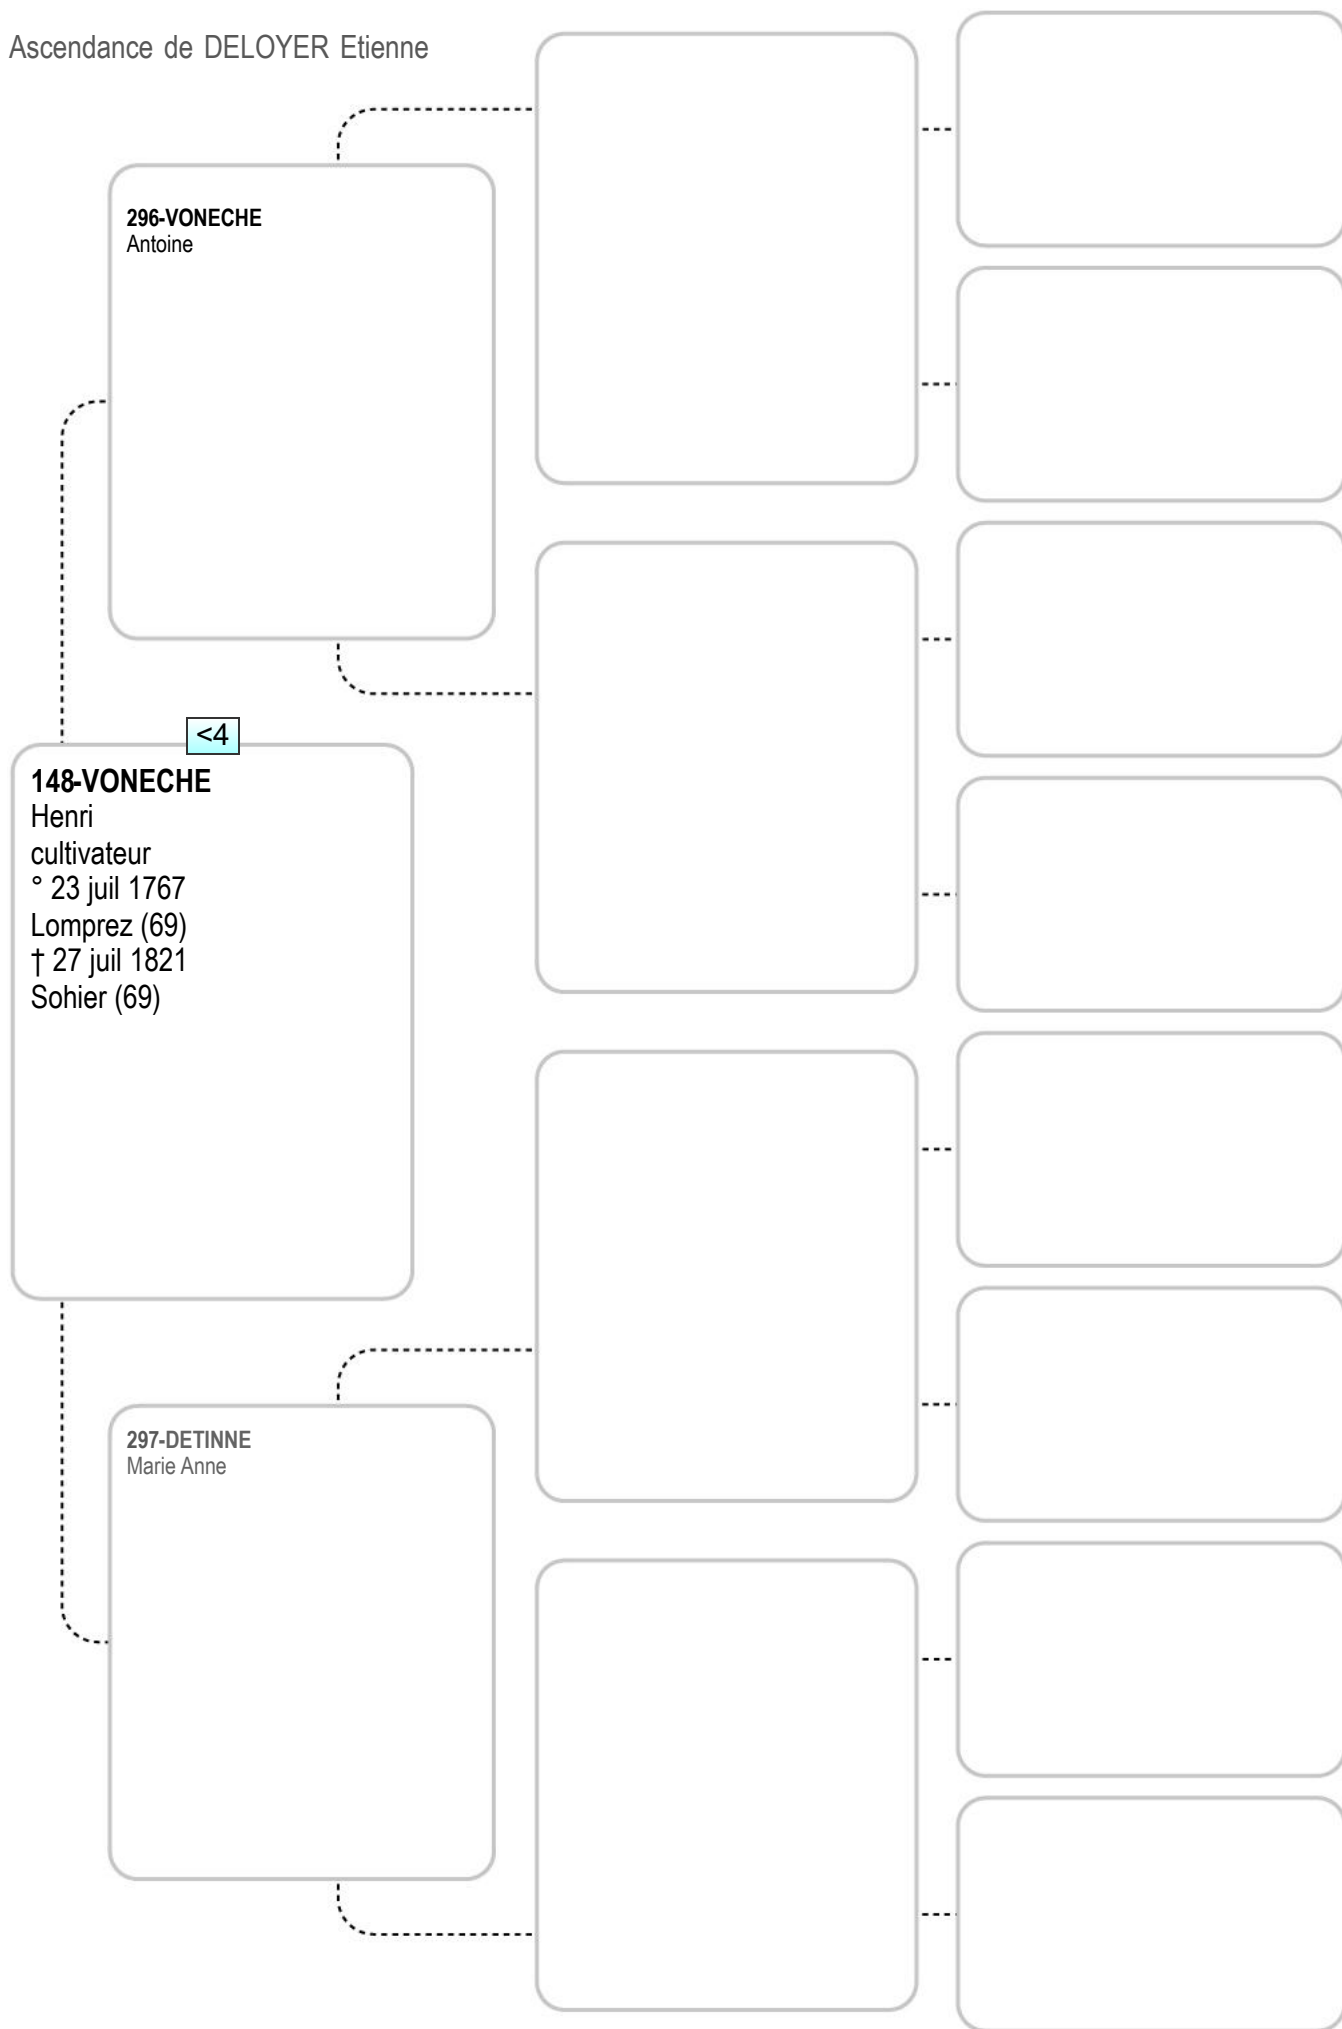

Ascendance de DELOYER Etienne