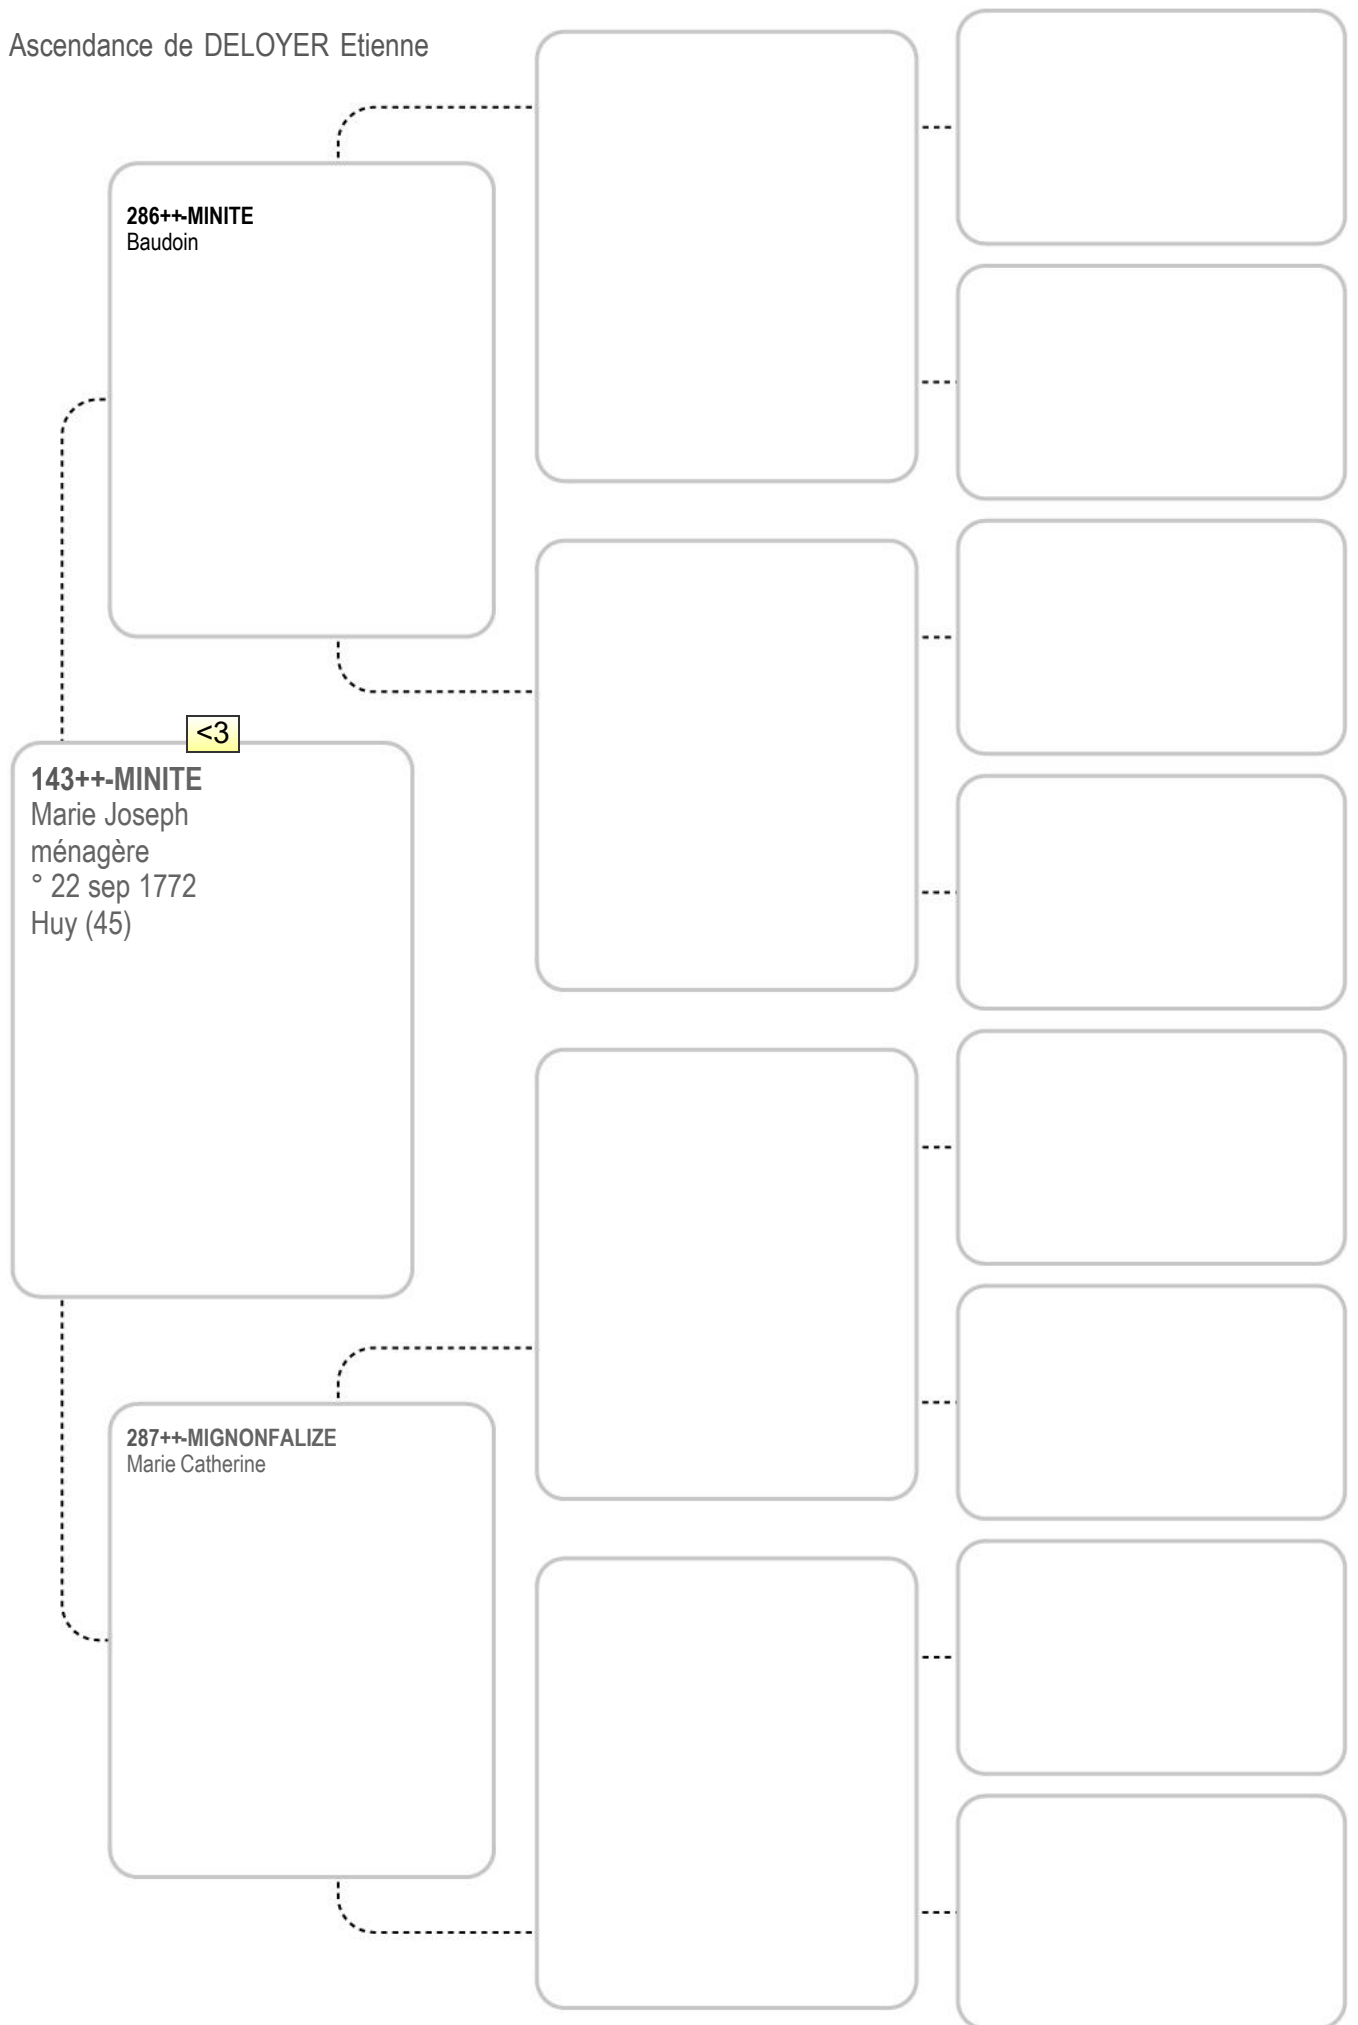

Ascendance de DELOYER Etienne