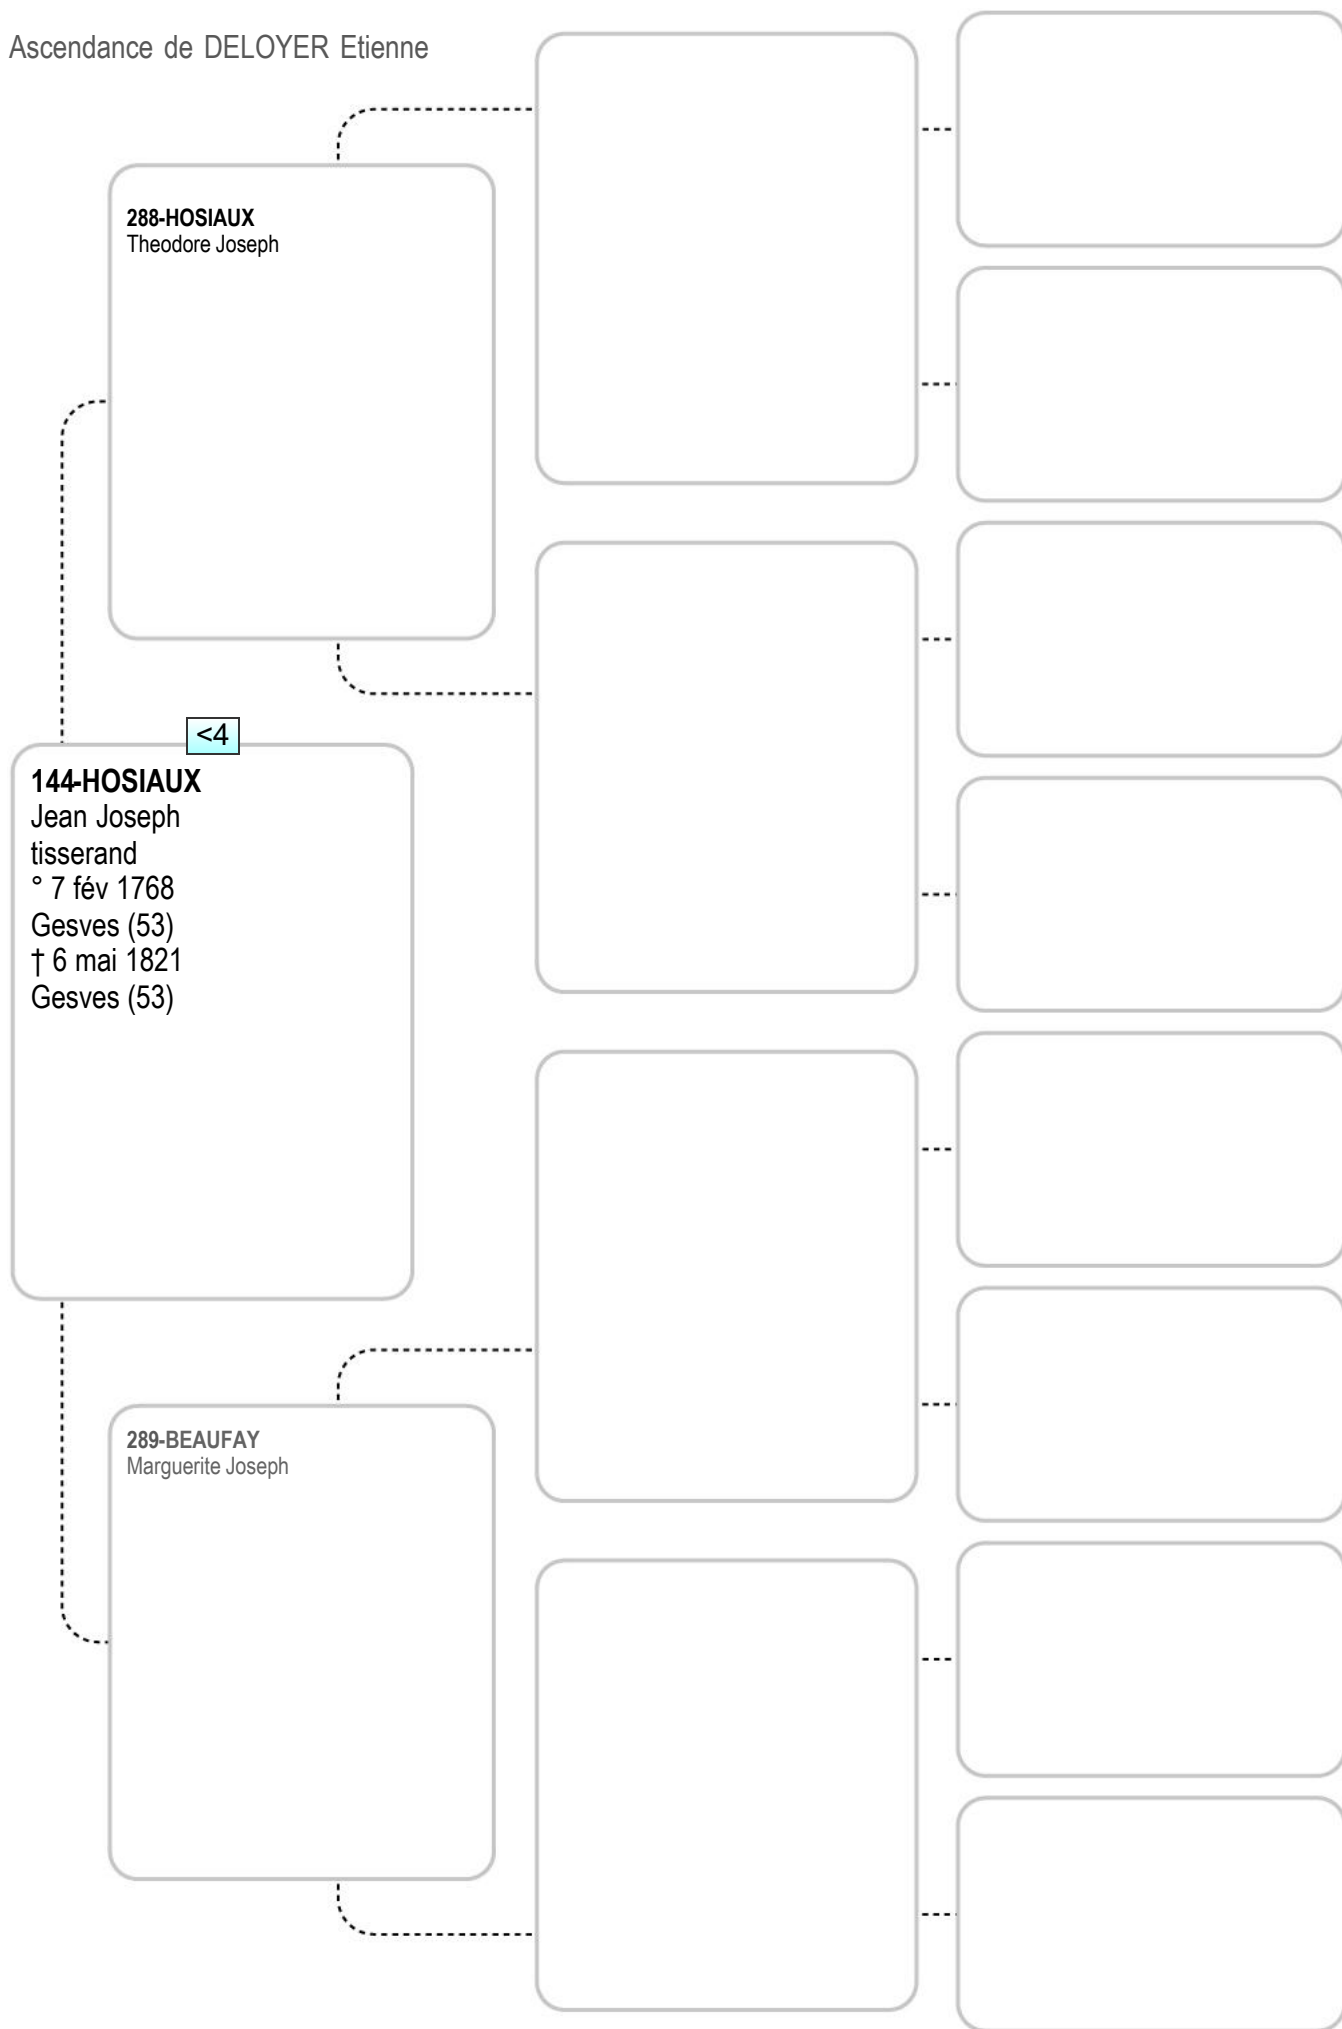

Ascendance de DELOYER Etienne