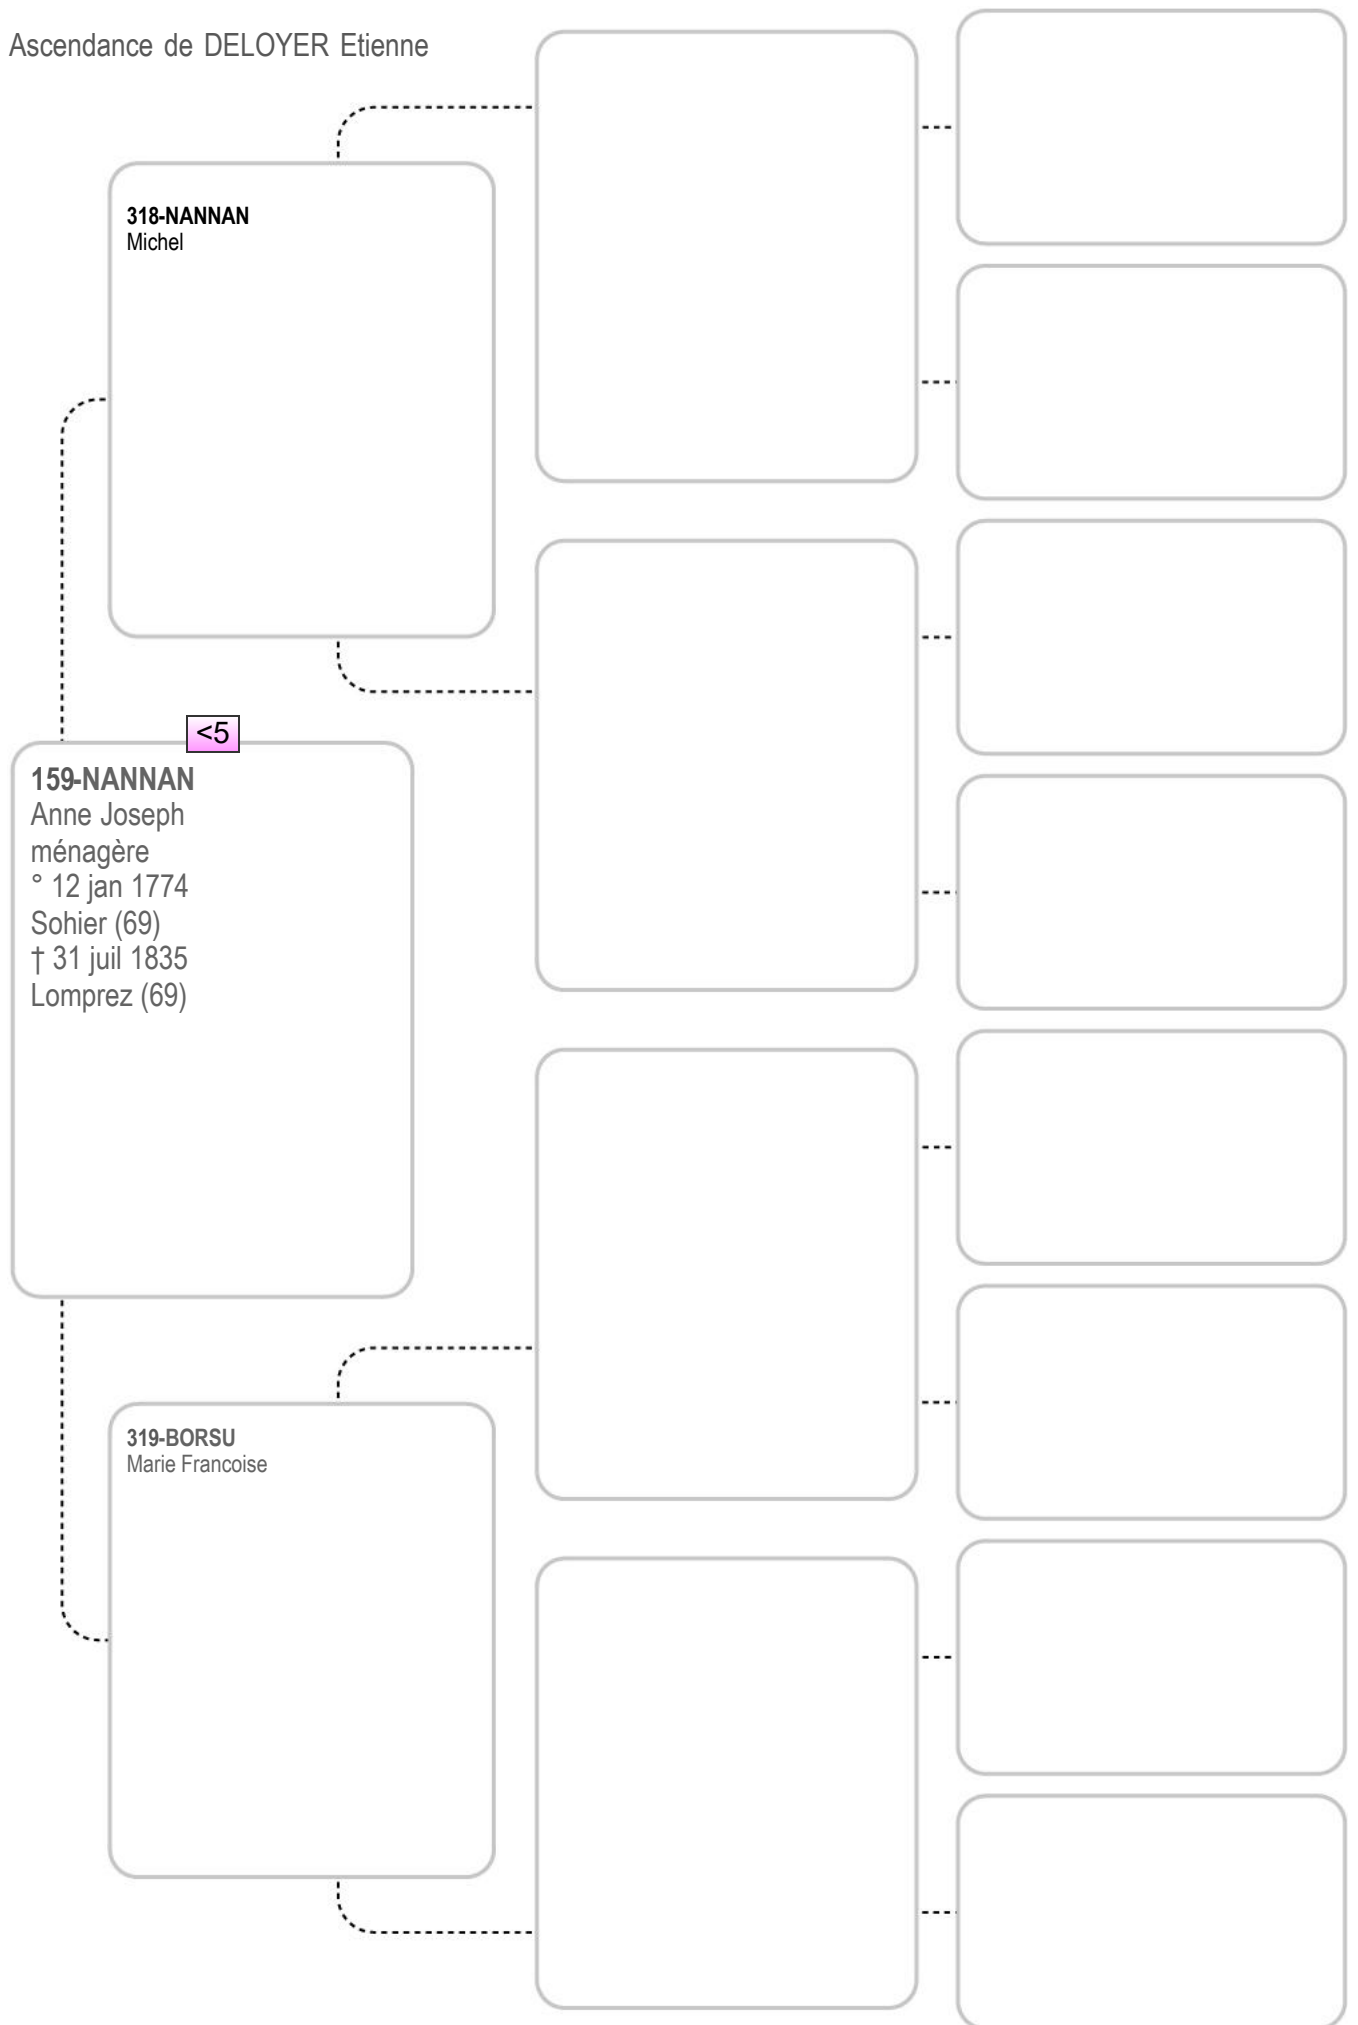

Ascendance de DELOYER Etienne

Ascendance de DELOYER Etienne

Ascendance de DELOYER Etienne

316-JOLY
Jean Baptiste

158-JOLY
Ferdinand Joseph
journalier
° 17 août 1771
Masbourg (69)
† 28 nov 1834
Lomprez (69)

<5

317-CRUCIFIX
Anne Joseph

Ascendance de DELOYER Etienne

328-DAUPHIN
Jean Joseph
cultivateur

164-DAUPHIN
Thomas Joseph
journalier
° 4 juil 1770
Celles (Nam.) (55)
† 23 fév 1853
Wiesme (55)

<6

329-BOREUX
Marie Joseph