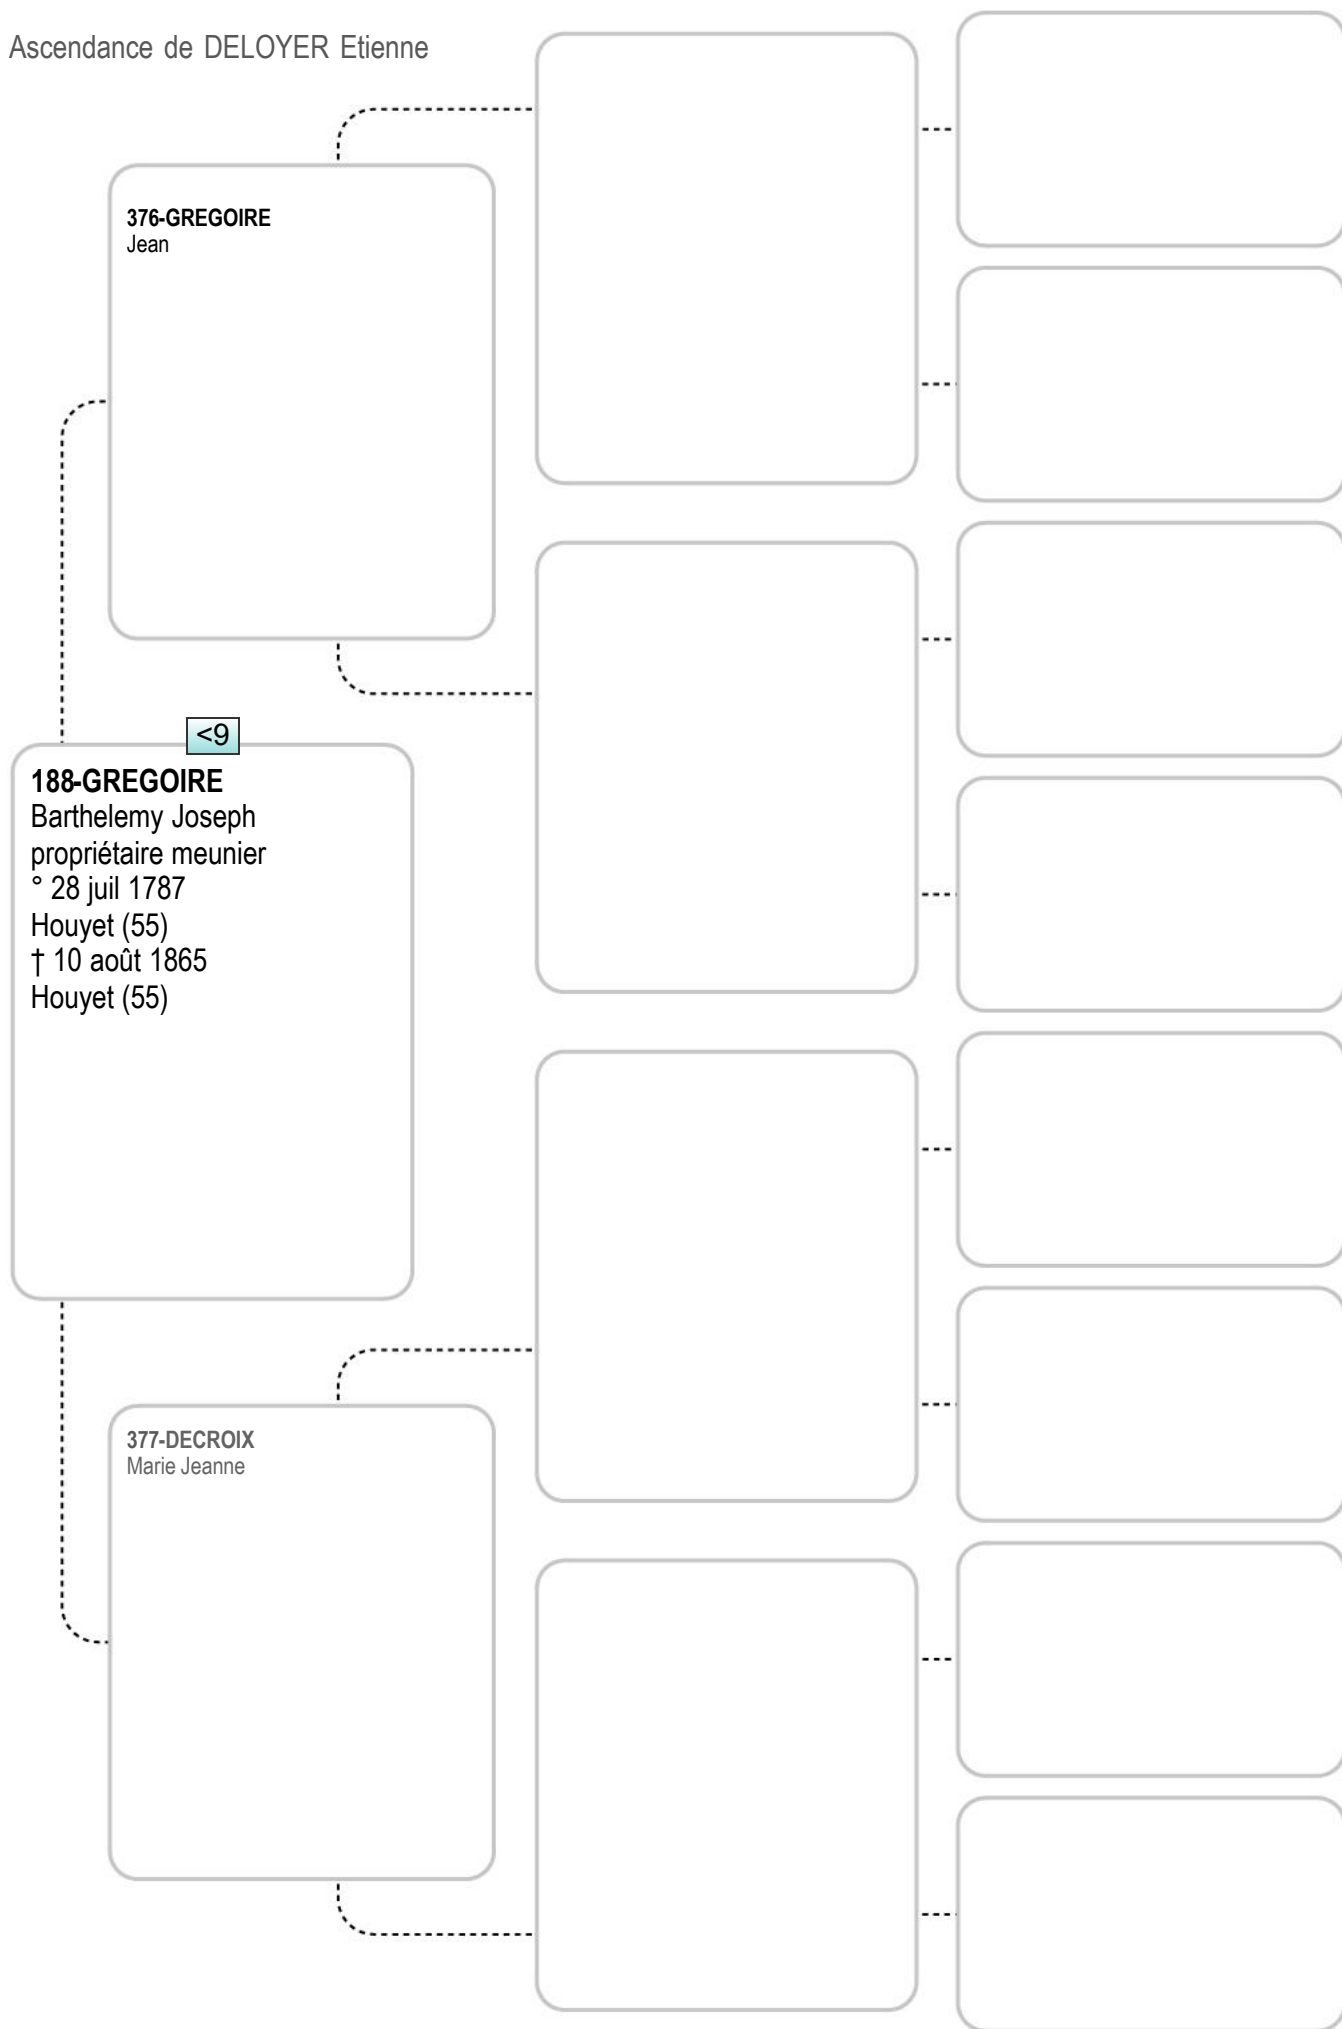

Ascendance de DELOYER Etienne