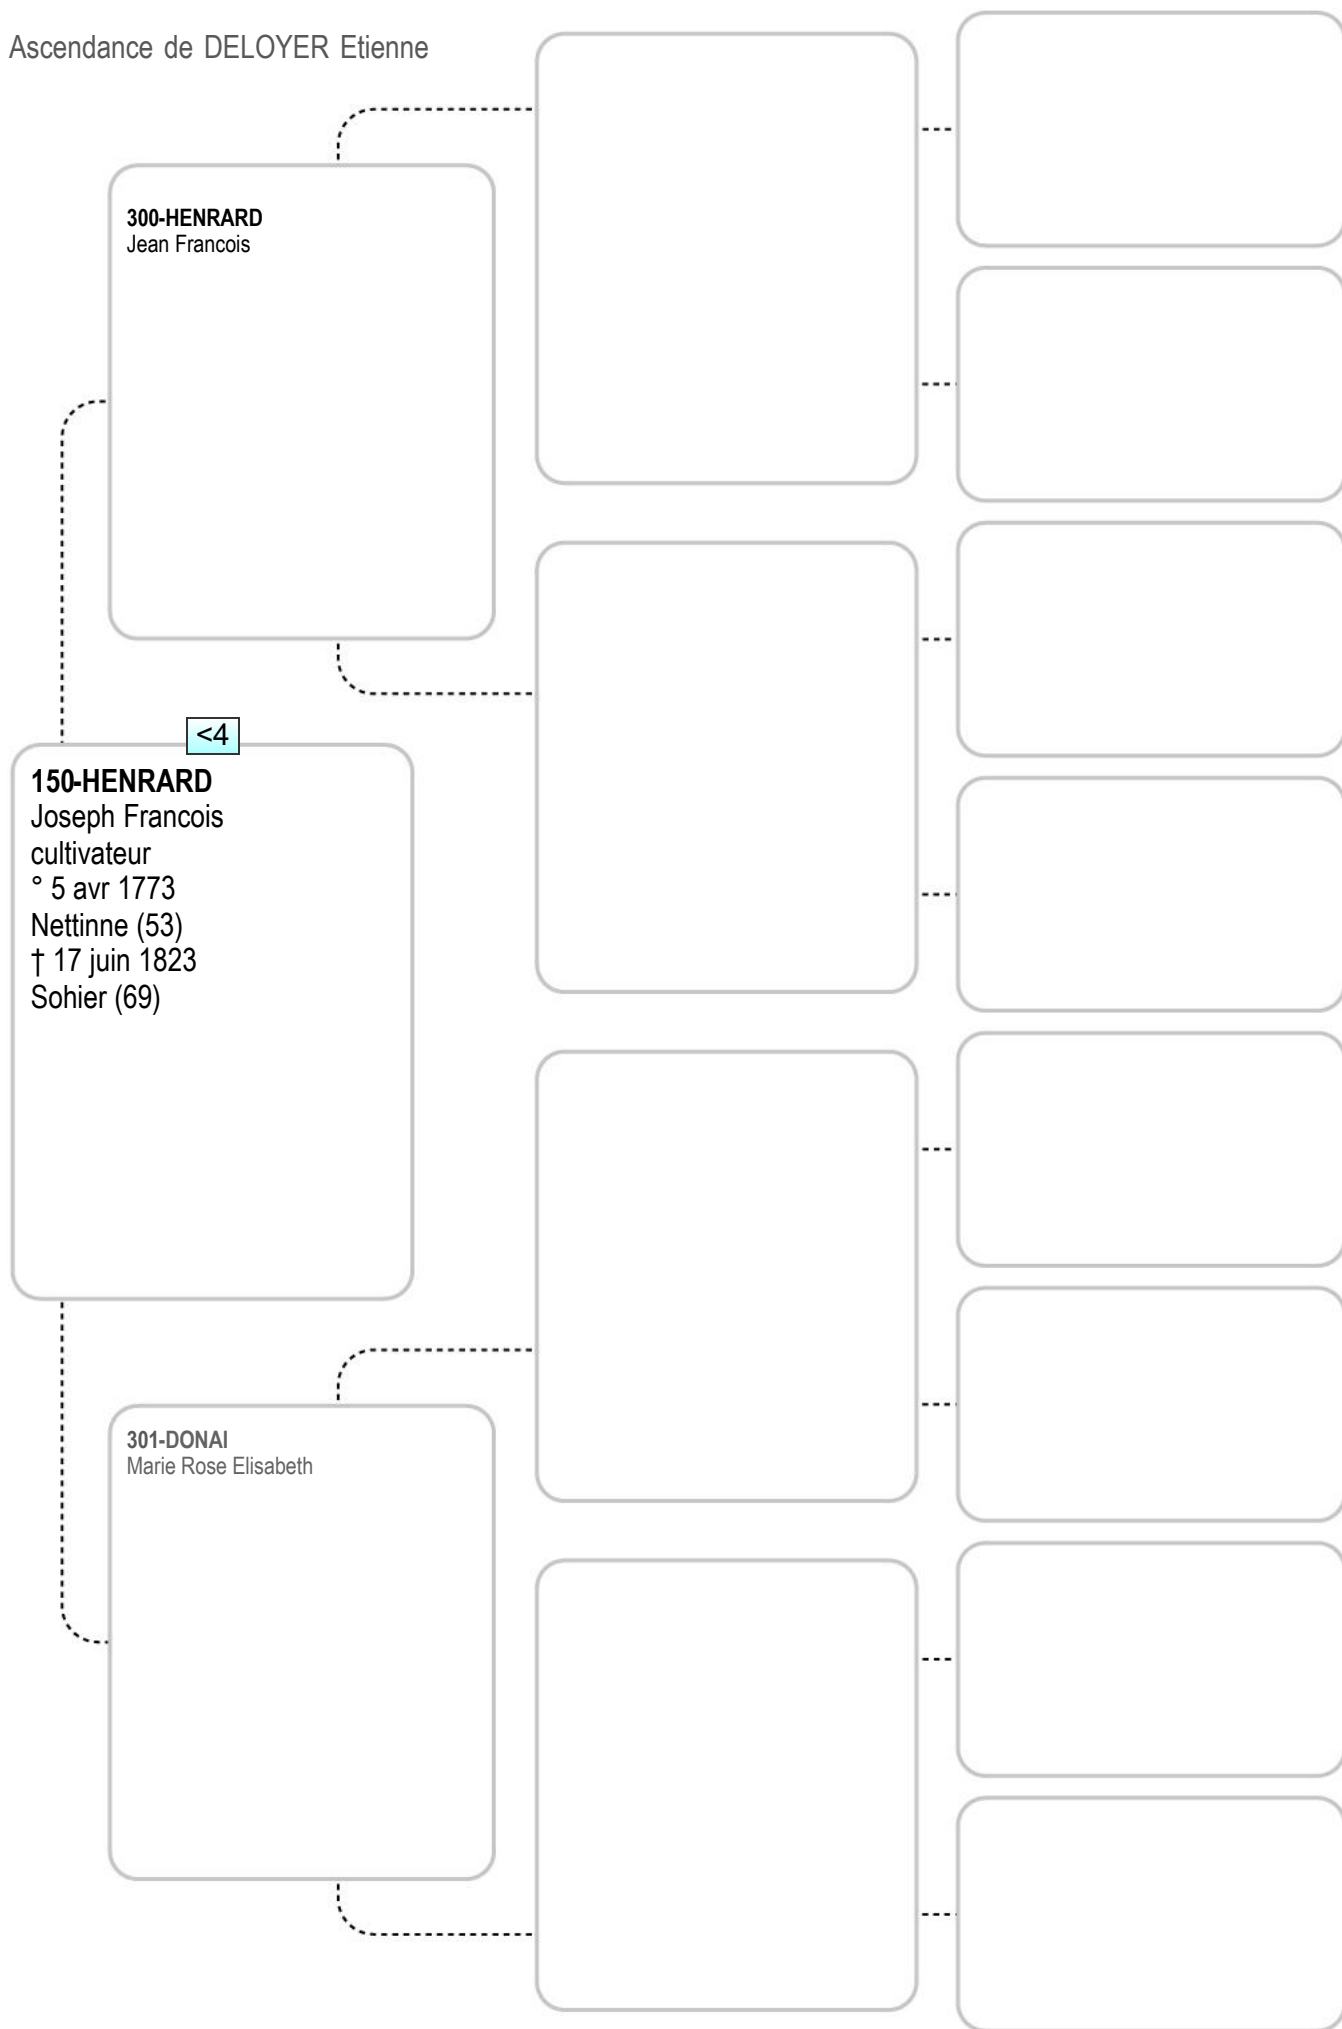

147-NICOLAY(ET)
Marie Anne Joseph
ménagère
° 20 août 1777
Gesves (53)
† 2 mars 1834
Gesves (53)

295-LEBOIS
Anne

Ascendance de DELOYER Etienne

298-HENRAT
Jean

149-HENRAT
Anne Marie
cultivatrice
° 12 jan 1767
Sohier (69)
† 27 mars 1813
Sohier (69)

<4

299-GOFFINON
Marguerite

Ascendance de DELOYER Etienne

Ascendance de DELOYER Etienne

Ascendance de DELOYER Etienne

Ascendance de DELOYER Etienne

Ascendance de DELOYER Etienne

Ascendance de DELOYER Etienne