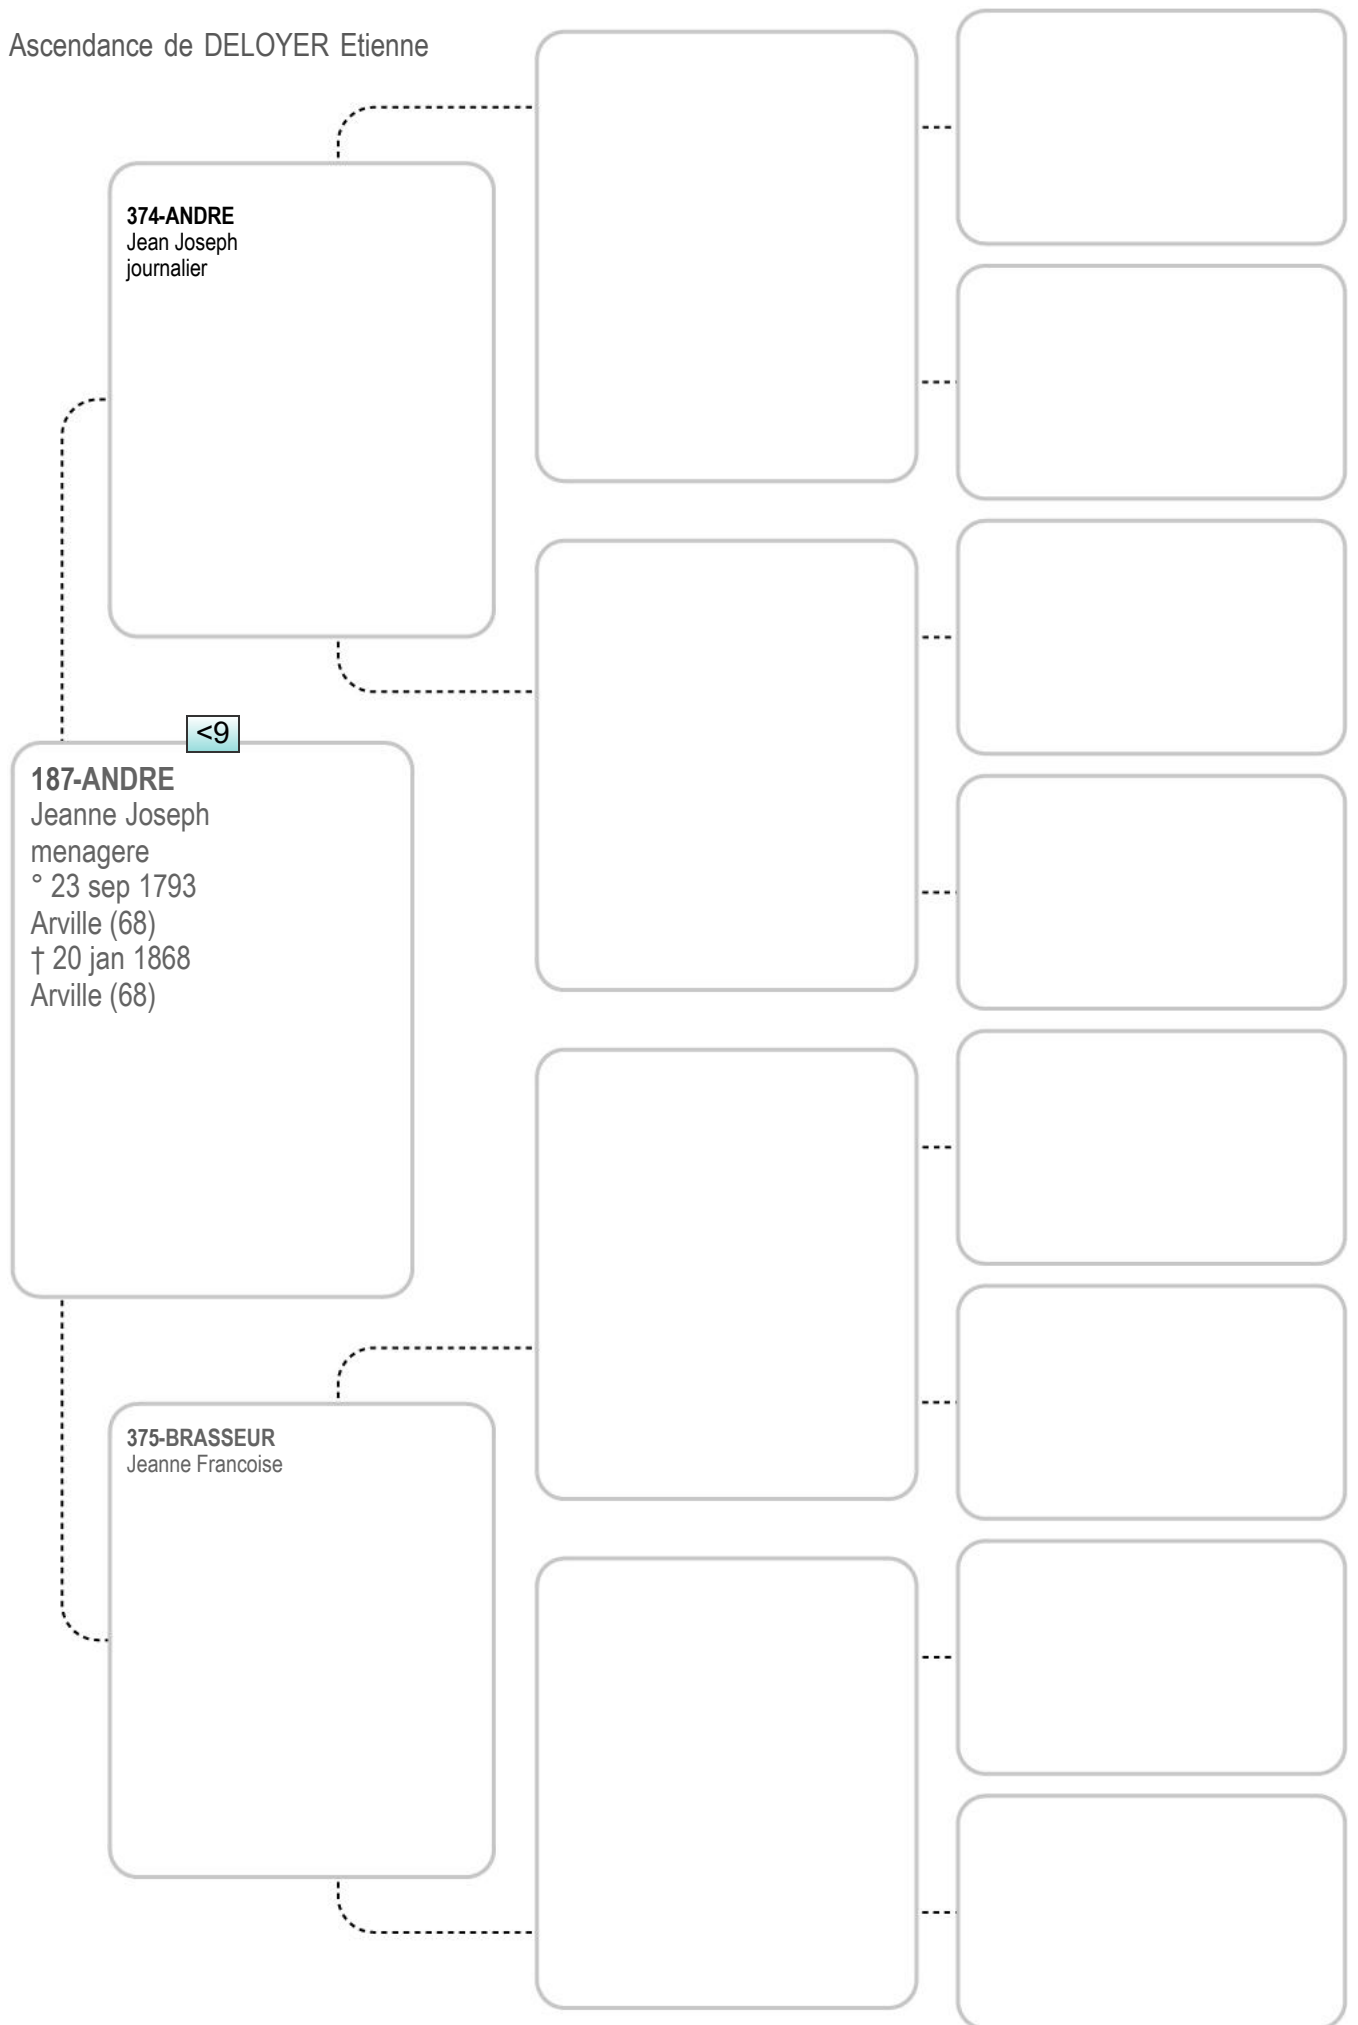

Ascendance de DELOYER Etienne