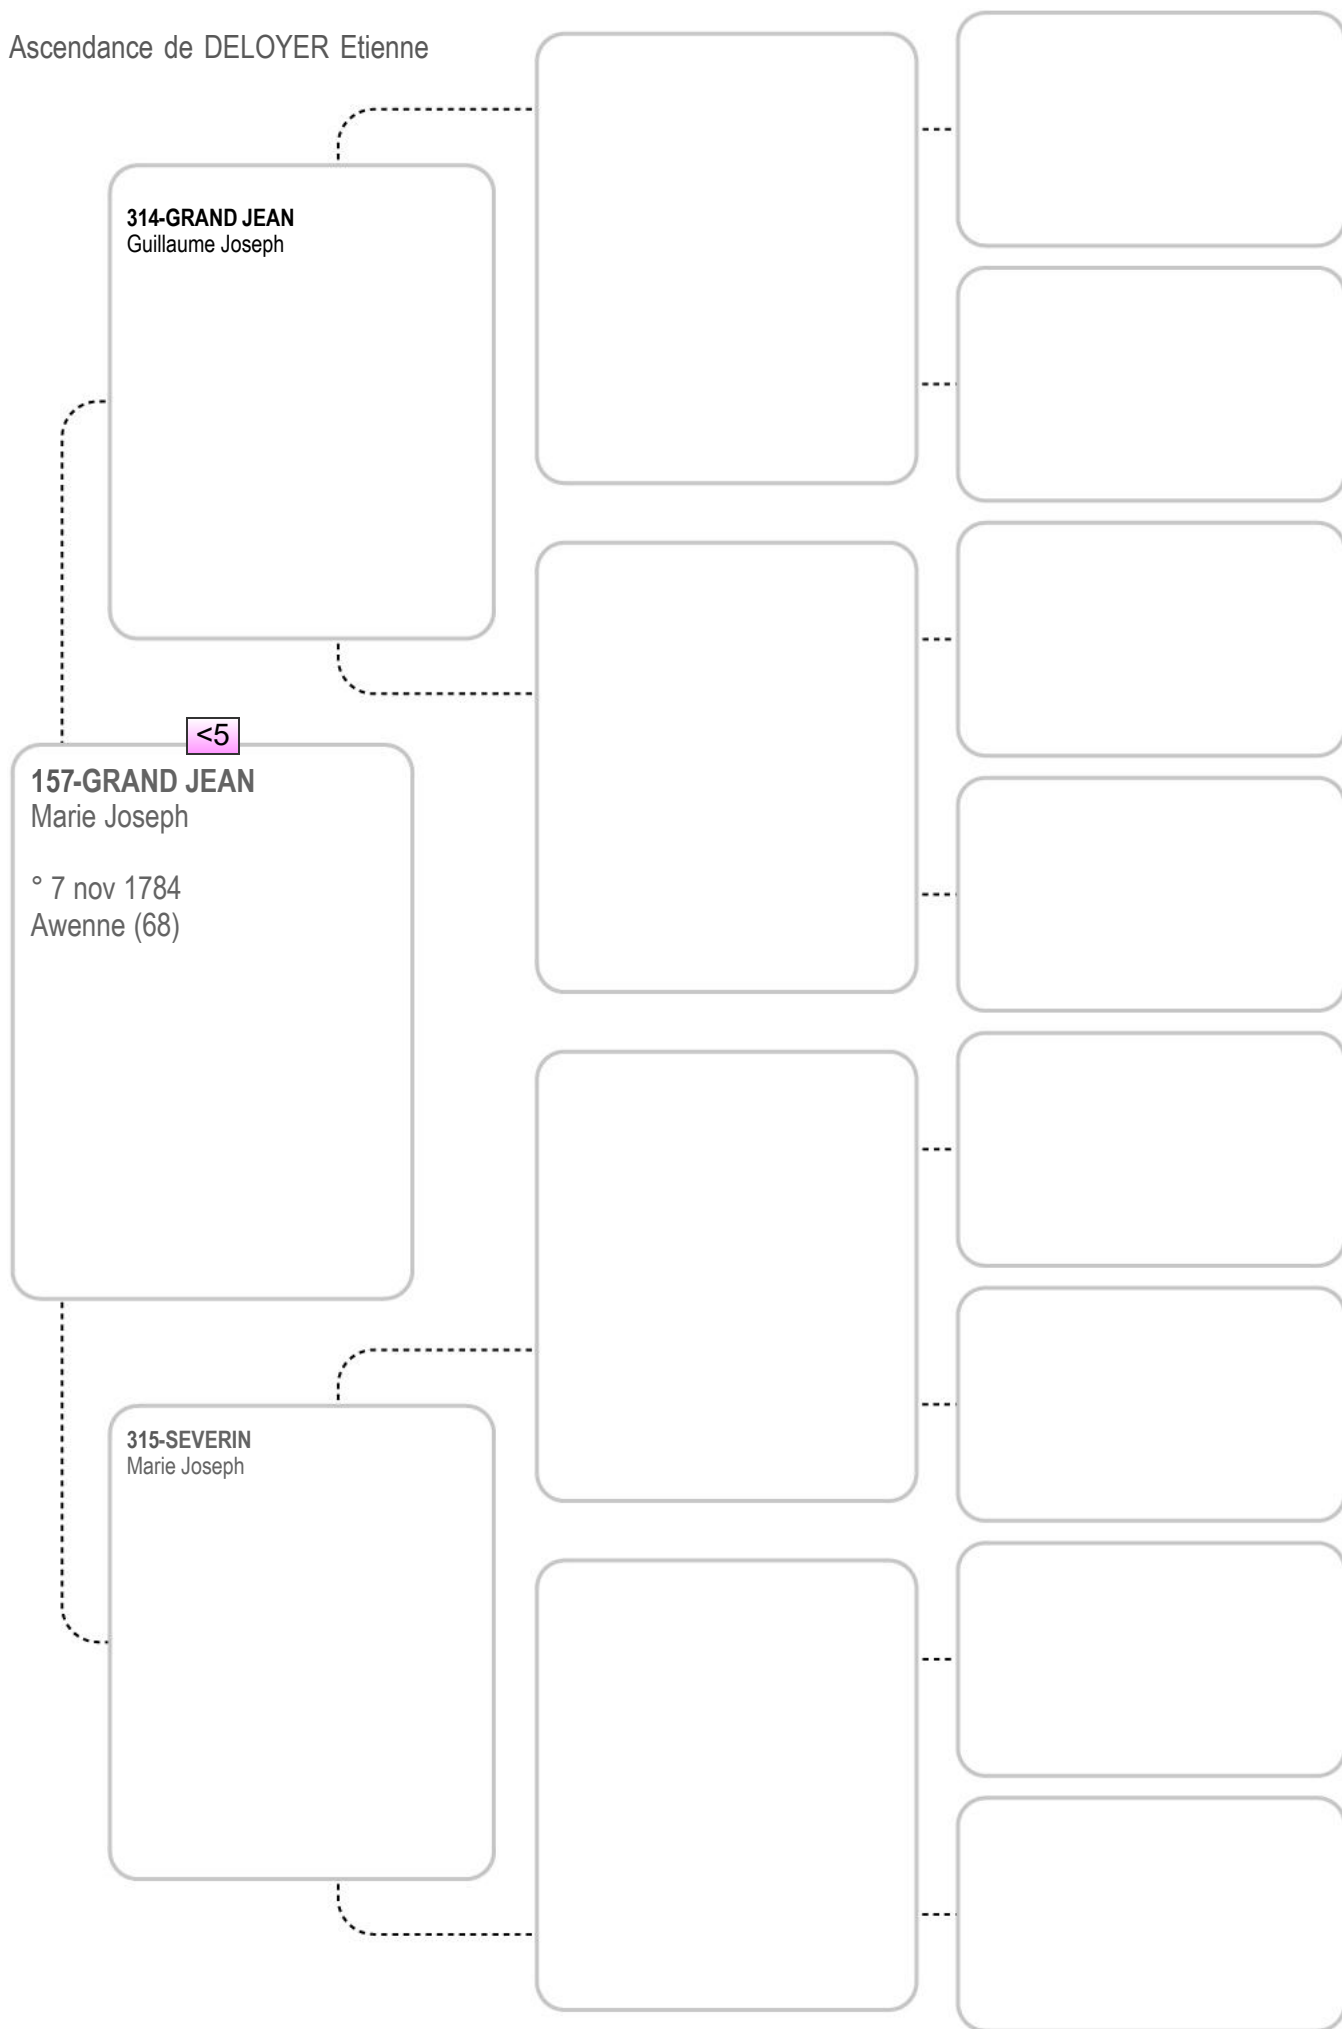

<4

299-GOFFINON
Marguerite

Ascendance de DELOYER Etienne

Ascendance de DELOYER Etienne

Ascendance de DELOYER Etienne

Ascendance de DELOYER Etienne

Ascendance de DELOYER Etienne

Ascendance de DELOYER Etienne

Ascendance de DELOYER Etienne

Ascendance de DELOYER Etienne

Ascendance de DELOYER Etienne

316-JOLY
Jean Baptiste

158-JOLY
Ferdinand Joseph
journalier
° 17 août 1771
Masbourg (69)
† 28 nov 1834
Lomprez (69)

<5

317-CRUCIFIX
Anne Joseph

Ascendance de DELOYER Etienne

328-DAUPHIN
Jean Joseph
cultivateur

164-DAUPHIN
Thomas Joseph
journalier
° 4 juil 1770
Celles (Nam.) (55)
† 23 fév 1853
Wiesme (55)

<6

329-BOREUX
Marie Joseph