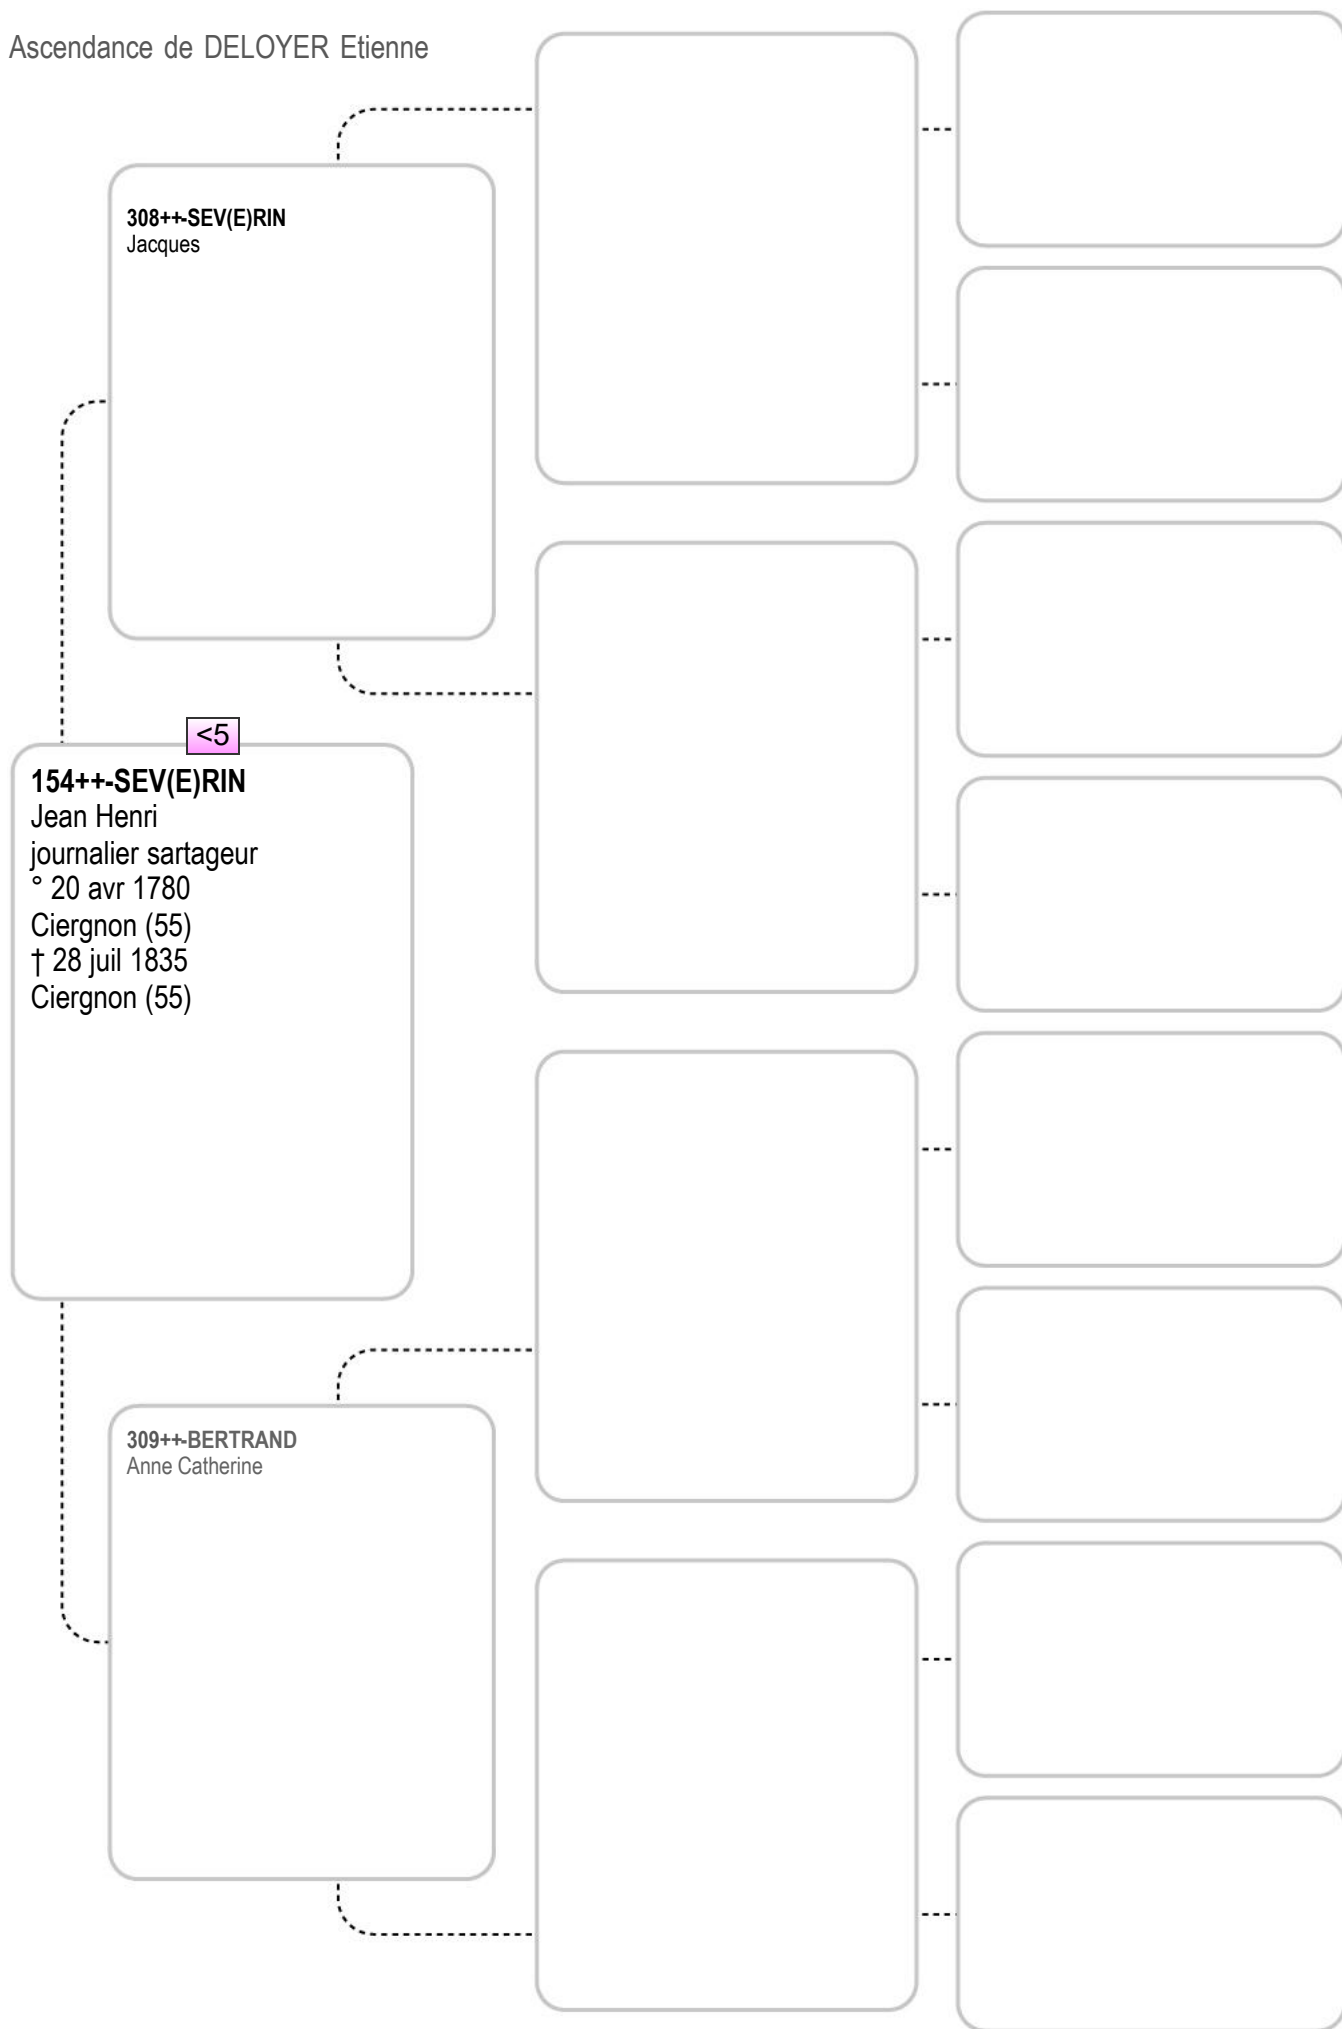

<4

299-GOFFINON
Marguerite

Ascendance de DELOYER Etienne

Ascendance de DELOYER Etienne

Ascendance de DELOYER Etienne

Ascendance de DELOYER Etienne

Ascendance de DELOYER Etienne

Ascendance de DELOYER Etienne

Ascendance de DELOYER Etienne

Ascendance de DELOYER Etienne

Ascendance de DELOYER Etienne

316-JOLY
Jean Baptiste

158-JOLY
Ferdinand Joseph
journalier
° 17 août 1771
Masbourg (69)
† 28 nov 1834
Lomprez (69)

<5

317-CRUCIFIX
Anne Joseph

Ascendance de DELOYER Etienne

328-DAUPHIN
Jean Joseph
cultivateur

164-DAUPHIN
Thomas Joseph
journalier
° 4 juil 1770
Celles (Nam.) (55)
† 23 fév 1853
Wiesme (55)

<6

329-BOREUX
Marie Joseph