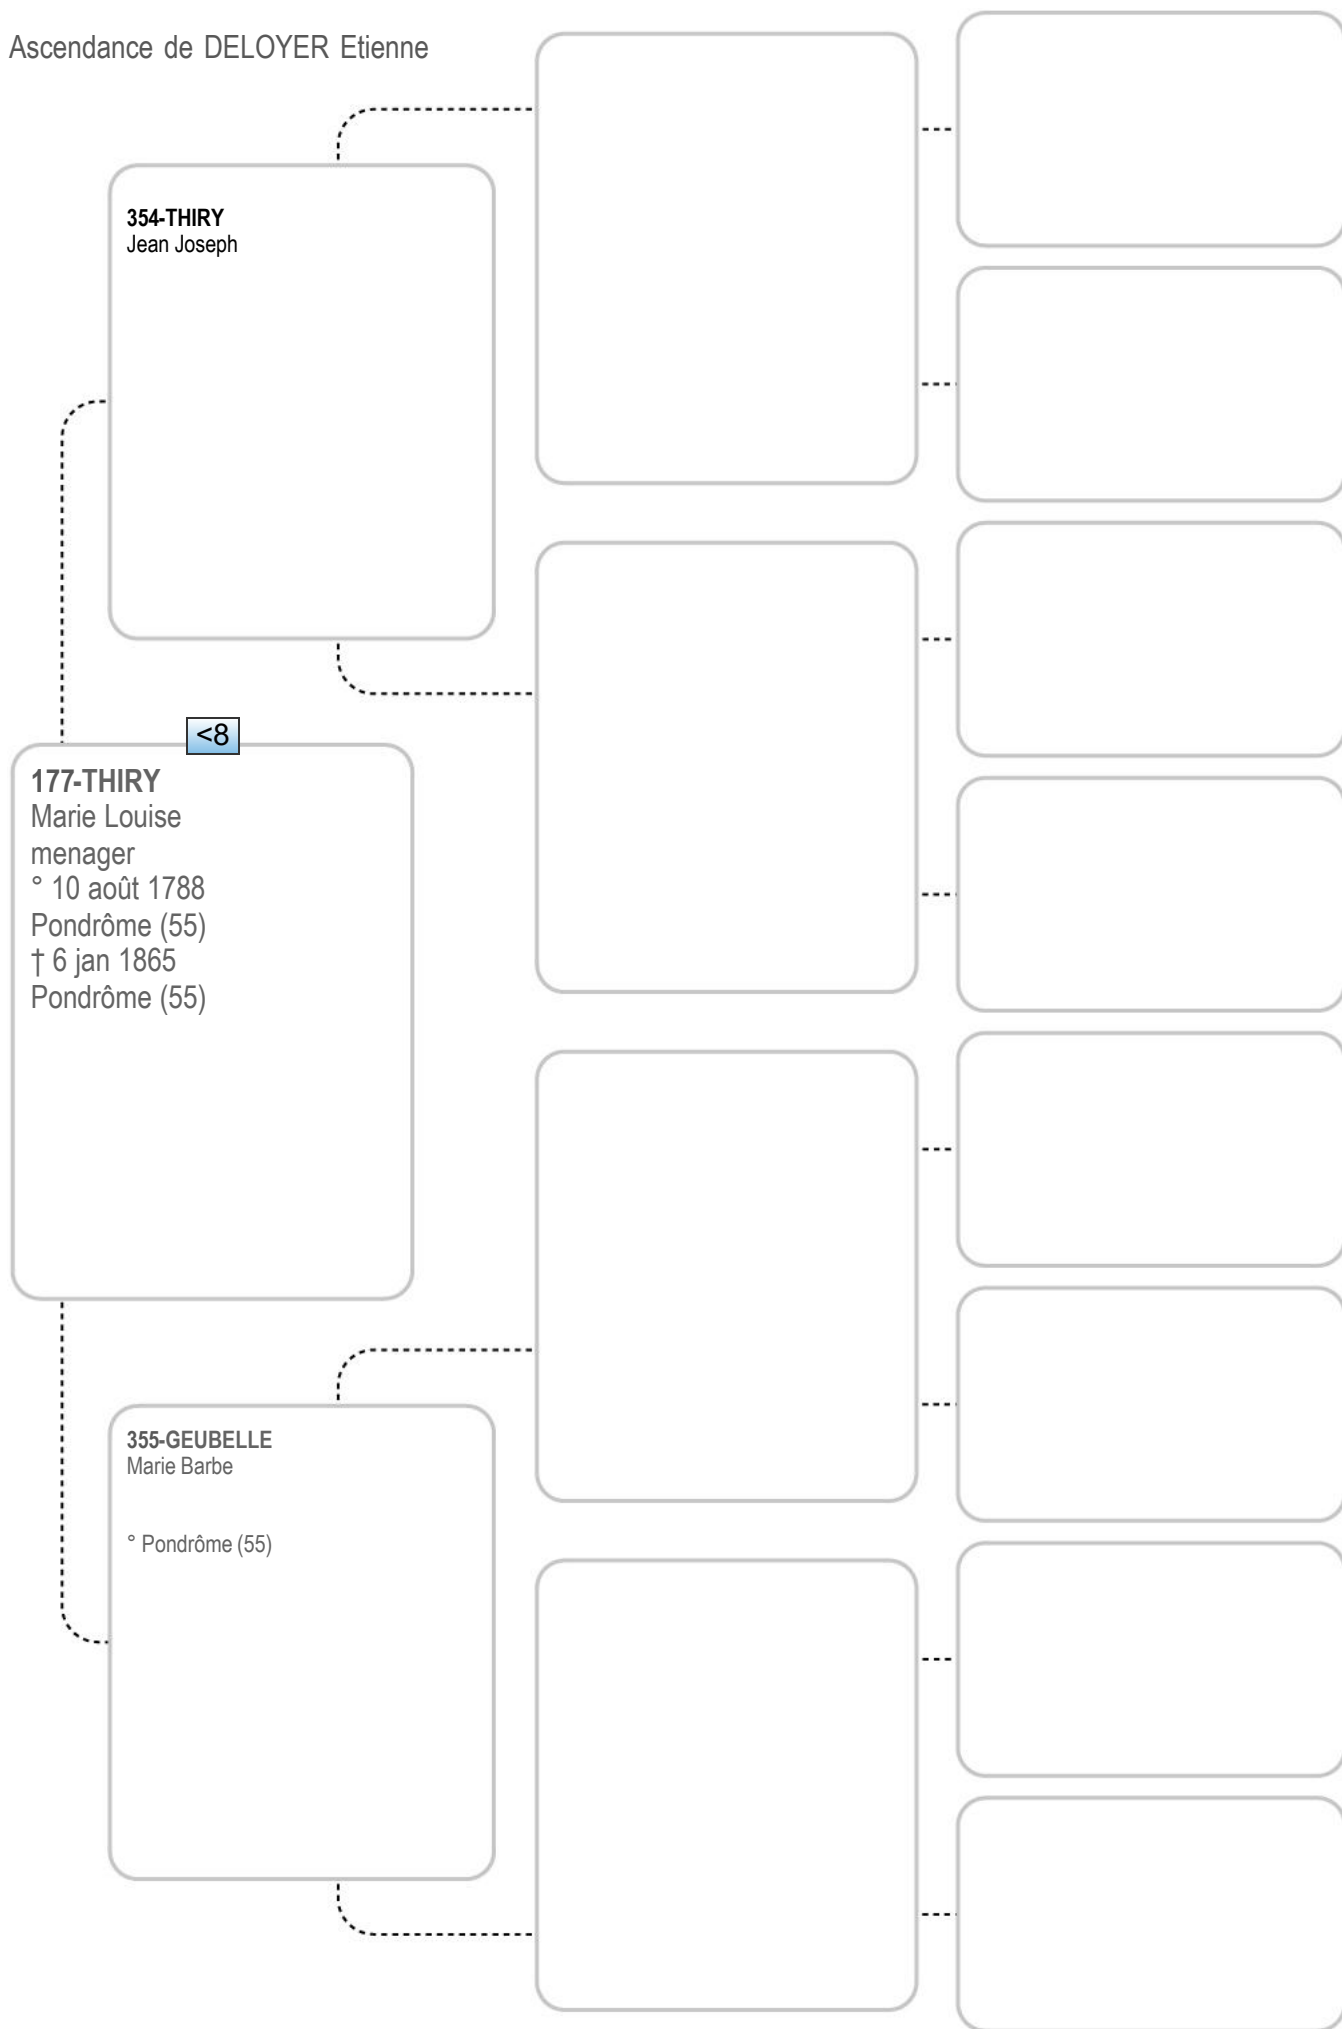

<5

317-CRUCIFIX
Anne Joseph

Ascendance de DELOYER Etienne

328-DAUPHIN
Jean Joseph
cultivateur

164-DAUPHIN
Thomas Joseph
journalier
° 4 juil 1770
Celles (Nam.) (55)
† 23 fév 1853
Wiesme (55)

<6

329-BOREUX
Marie Joseph

171-SEVERIN
Anne Marie Joseph
ménagère propriétaire
° 21 avr 1791
Mont-Gauthier (55)
† 17 juin 1874
Mont-Gauthier (55)

343-GHIOT
Marie Joseph

Ascendance de DELOYER Etienne

Ascendance de DELOYER Etienne

346-WINAND
Pierre Joseph
boucher

<7

173-WINAND
Caroline Joseph (Charlotte)...
menagere
° 22 fév 1793
Rochefort (55)
† 14 déc 1838
Rochefort (55)

347-CREPIN
Marie Joseph
ménagère

Ascendance de DELOYER Etienne

Ascendance de DELOYER Etienne

Ascendance de DELOYER Etienne

Ascendance de DELOYER Etienne

Ascendance de DELOYER Etienne

Ascendance de DELOYER Etienne

Ascendance de DELOYER Etienne

Ascendance de DELOYER Etienne

Ascendance de DELOYER Etienne