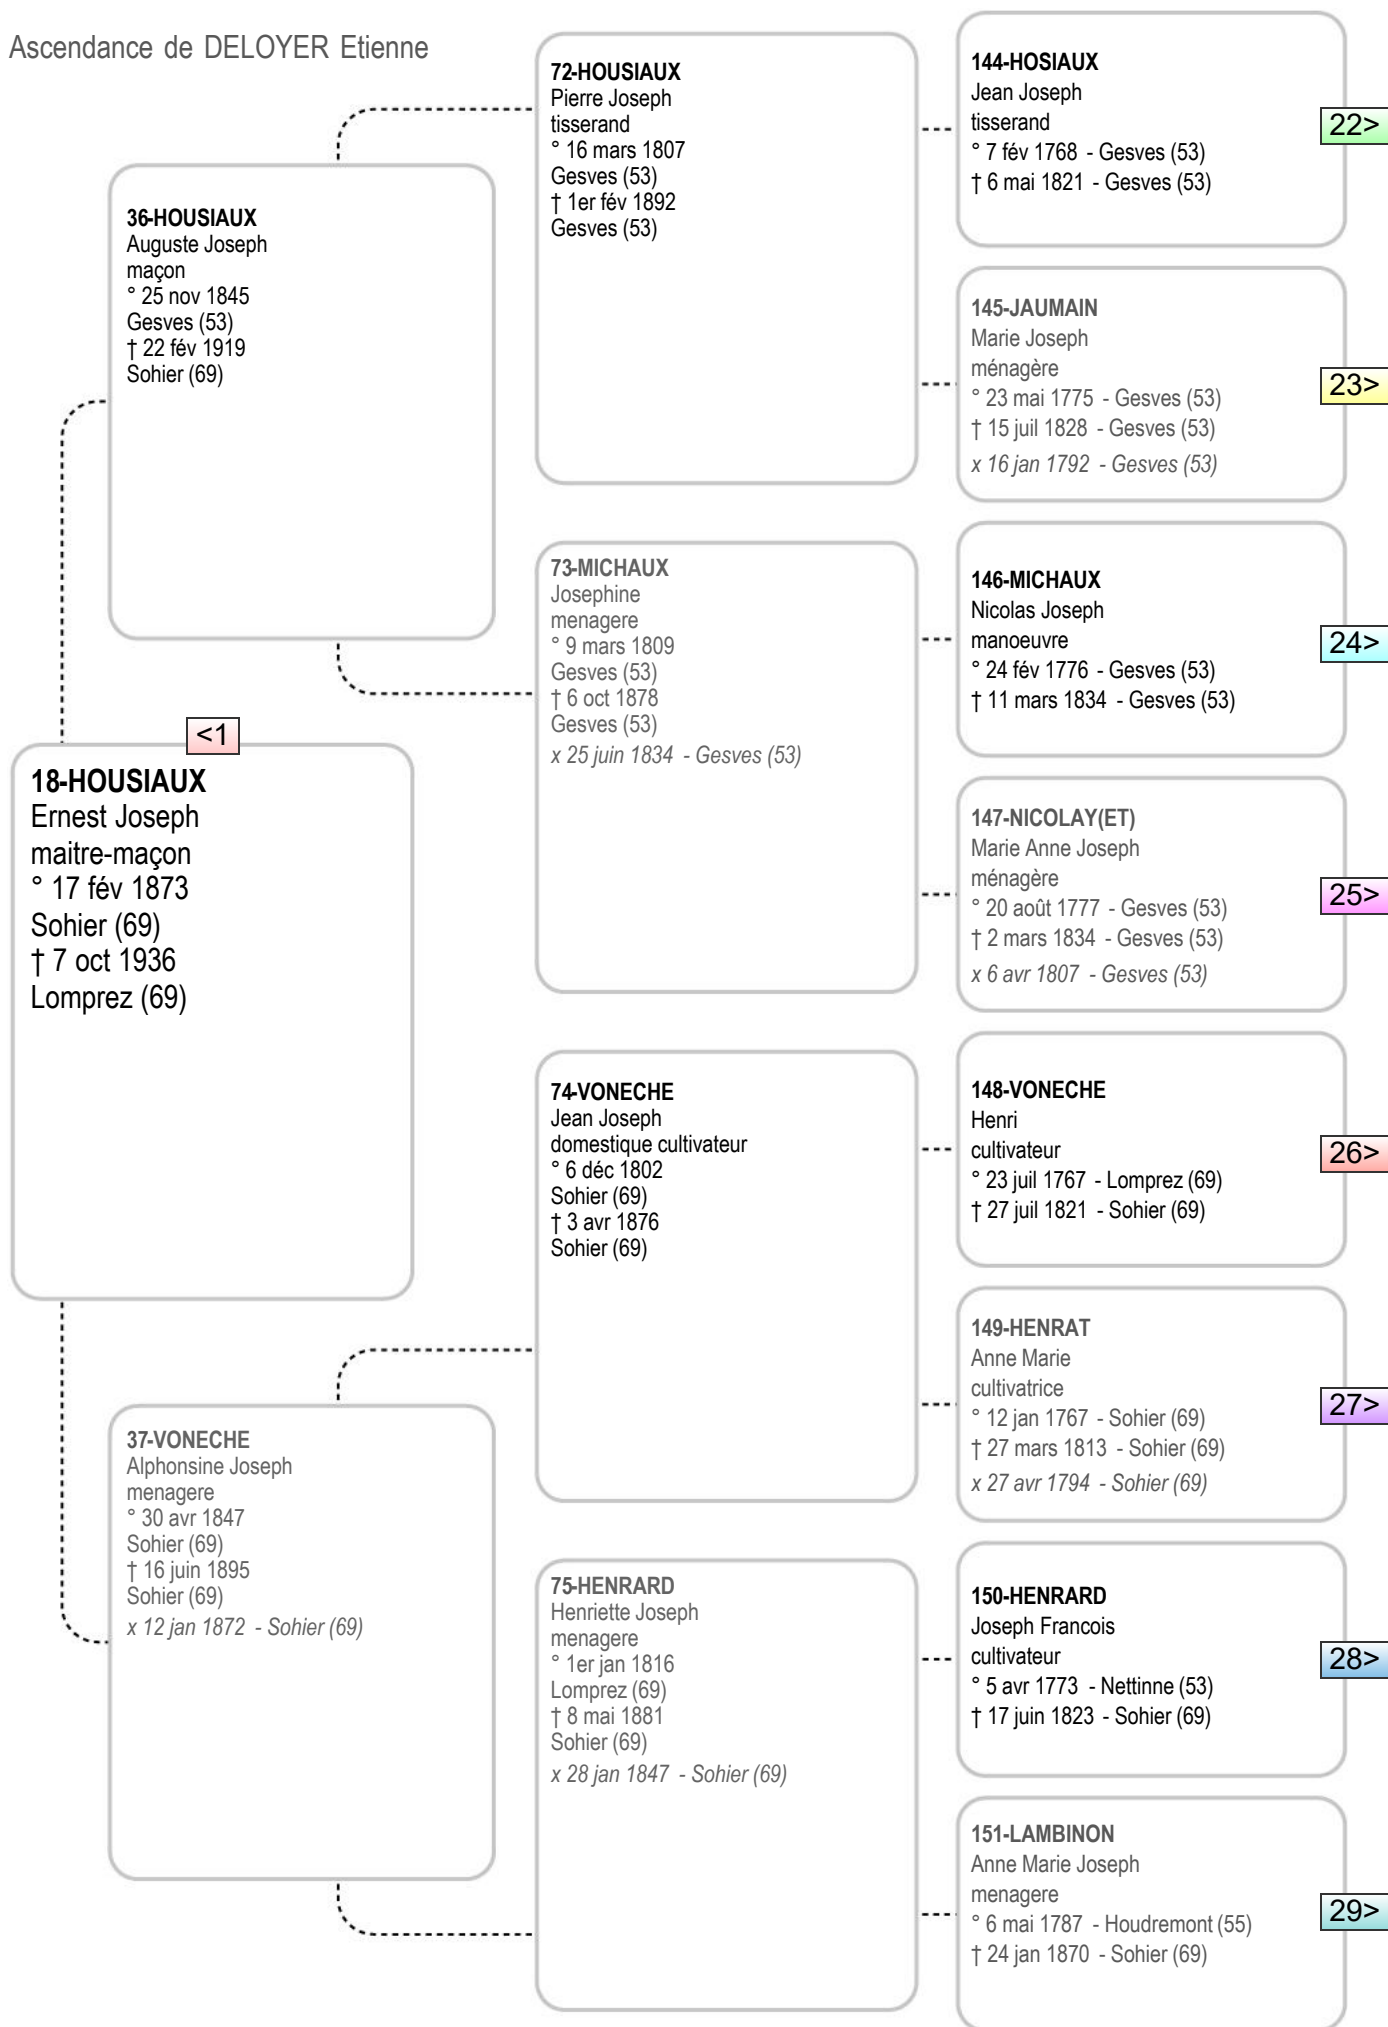

Ascendance de DELOYER Etienne

Ascendance de DELOYER Etienne

Ascendance de DELOYER Etienne

Ascendance de DELOYER Etienne

Ascendance de DELOYER Etienne

Ascendance de DELOYER Etienne

Ascendance de DELOYER Etienne

Ascendance de DELOYER Etienne

Ascendance de DELOYER Etienne

268-NOEL
Sébastien

° Resteigne (69)

134-NOEL
Jean Jacques (Antoine)
fermier
° 2 mars 1749
Lavaux-Sainte-Anne (55)
† 4 mai 1817
Pondrôme (55)

<2

269-LAMBERT
Catherine

x 22 nov 1739 - Lavaux-Sainte-Anne...

Ascendance de DELOYER Etienne

Ascendance de DELOYER Etienne

Ascendance de DELOYER Etienne

Ascendance de DELOYER Etienne

278-PETRON
Jacques

<3

139-PETRON
Marie Therese Celestine
° 10 mars 1766
Ave-Et-Auffe (55)
† 23 nov 1830
Pondrôme (55)