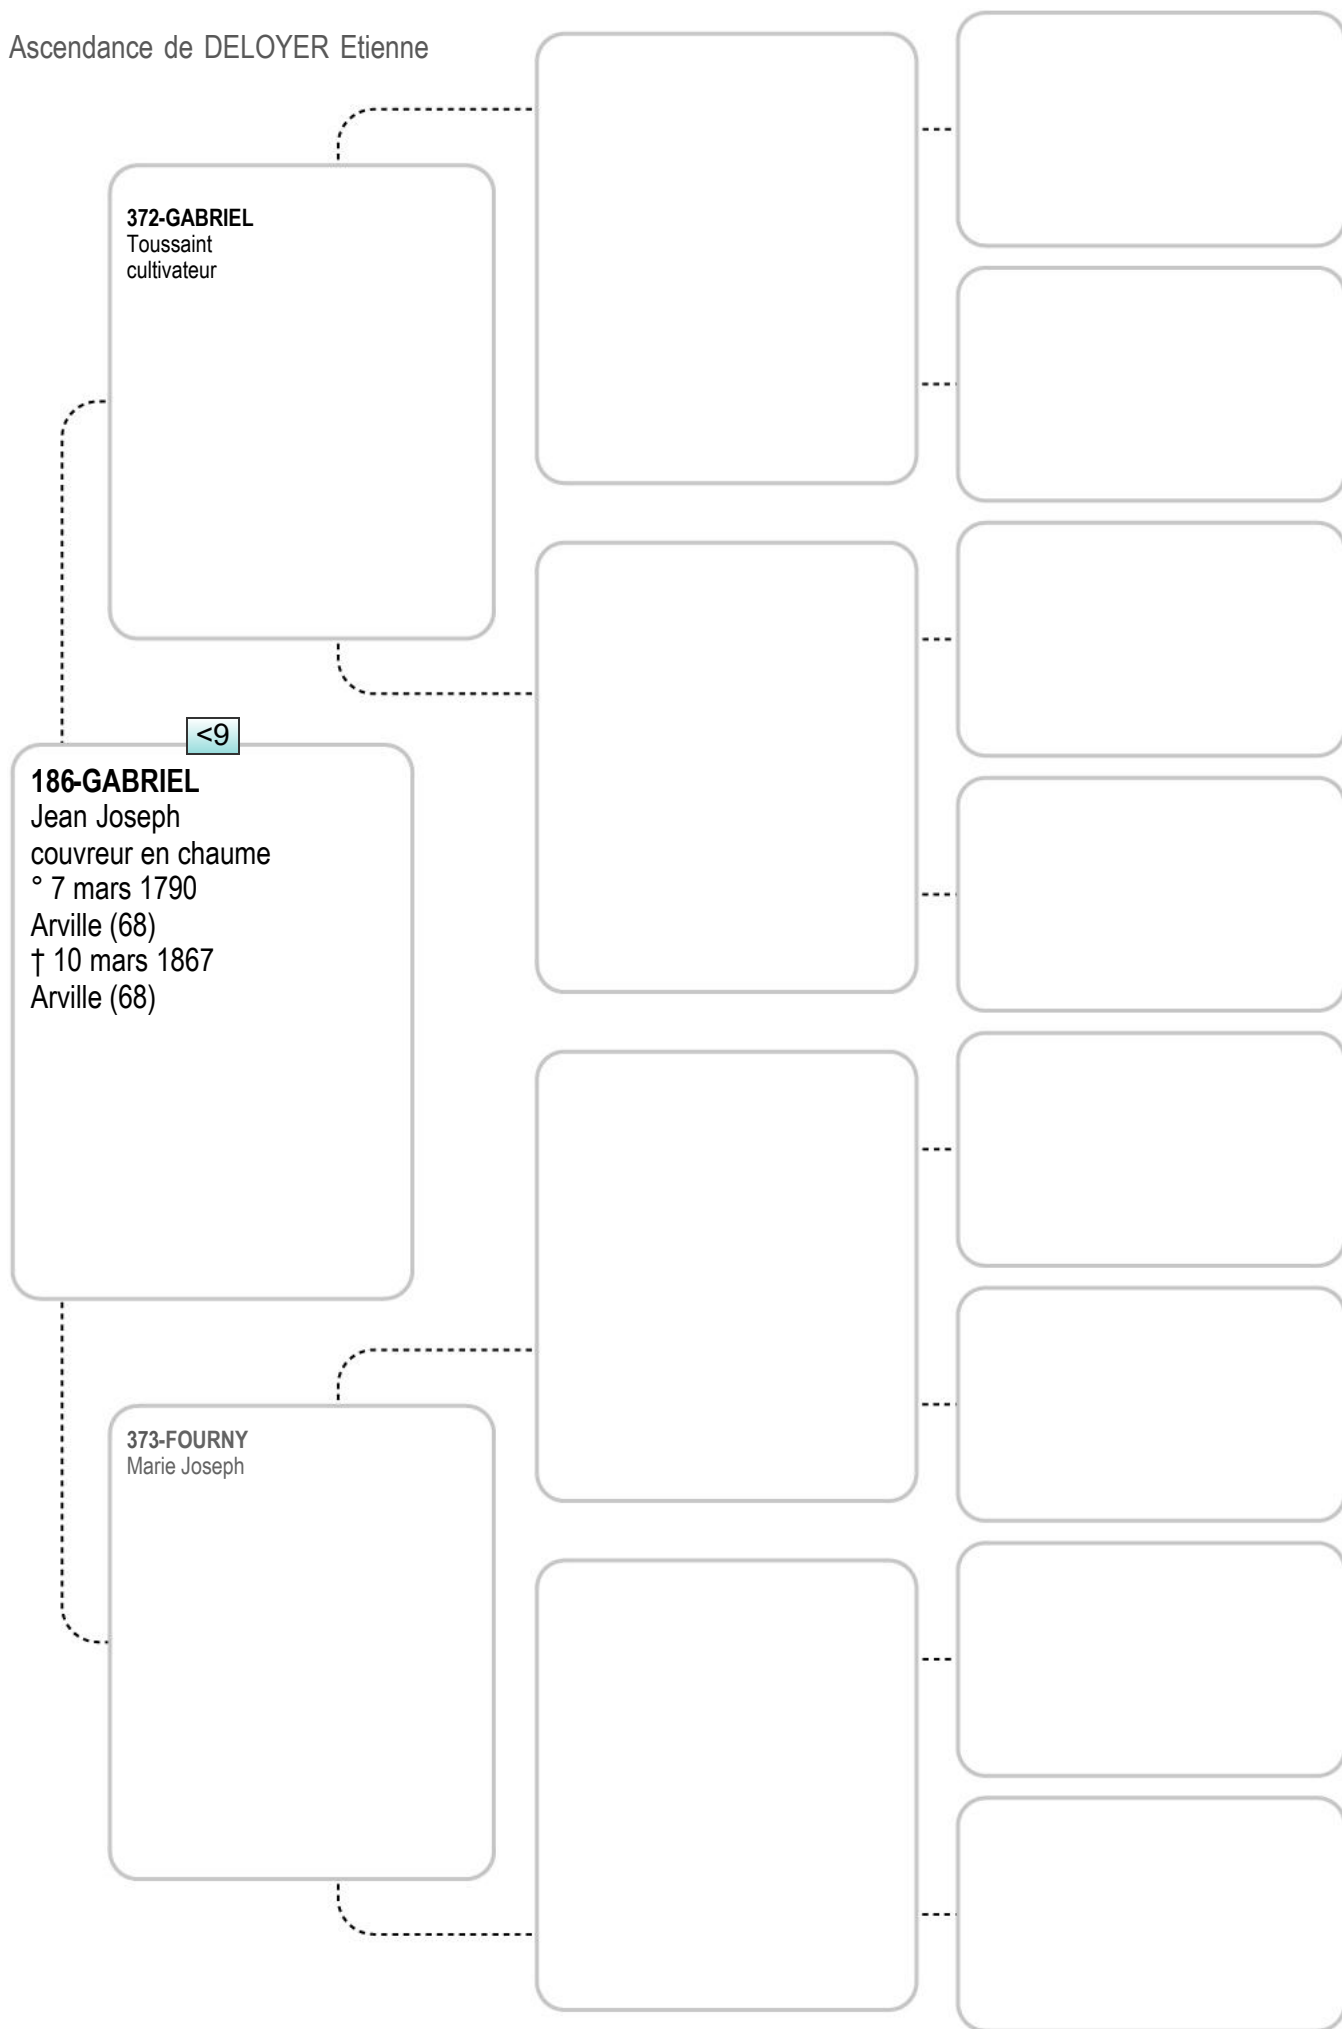

Ascendance de DELOYER Etienne