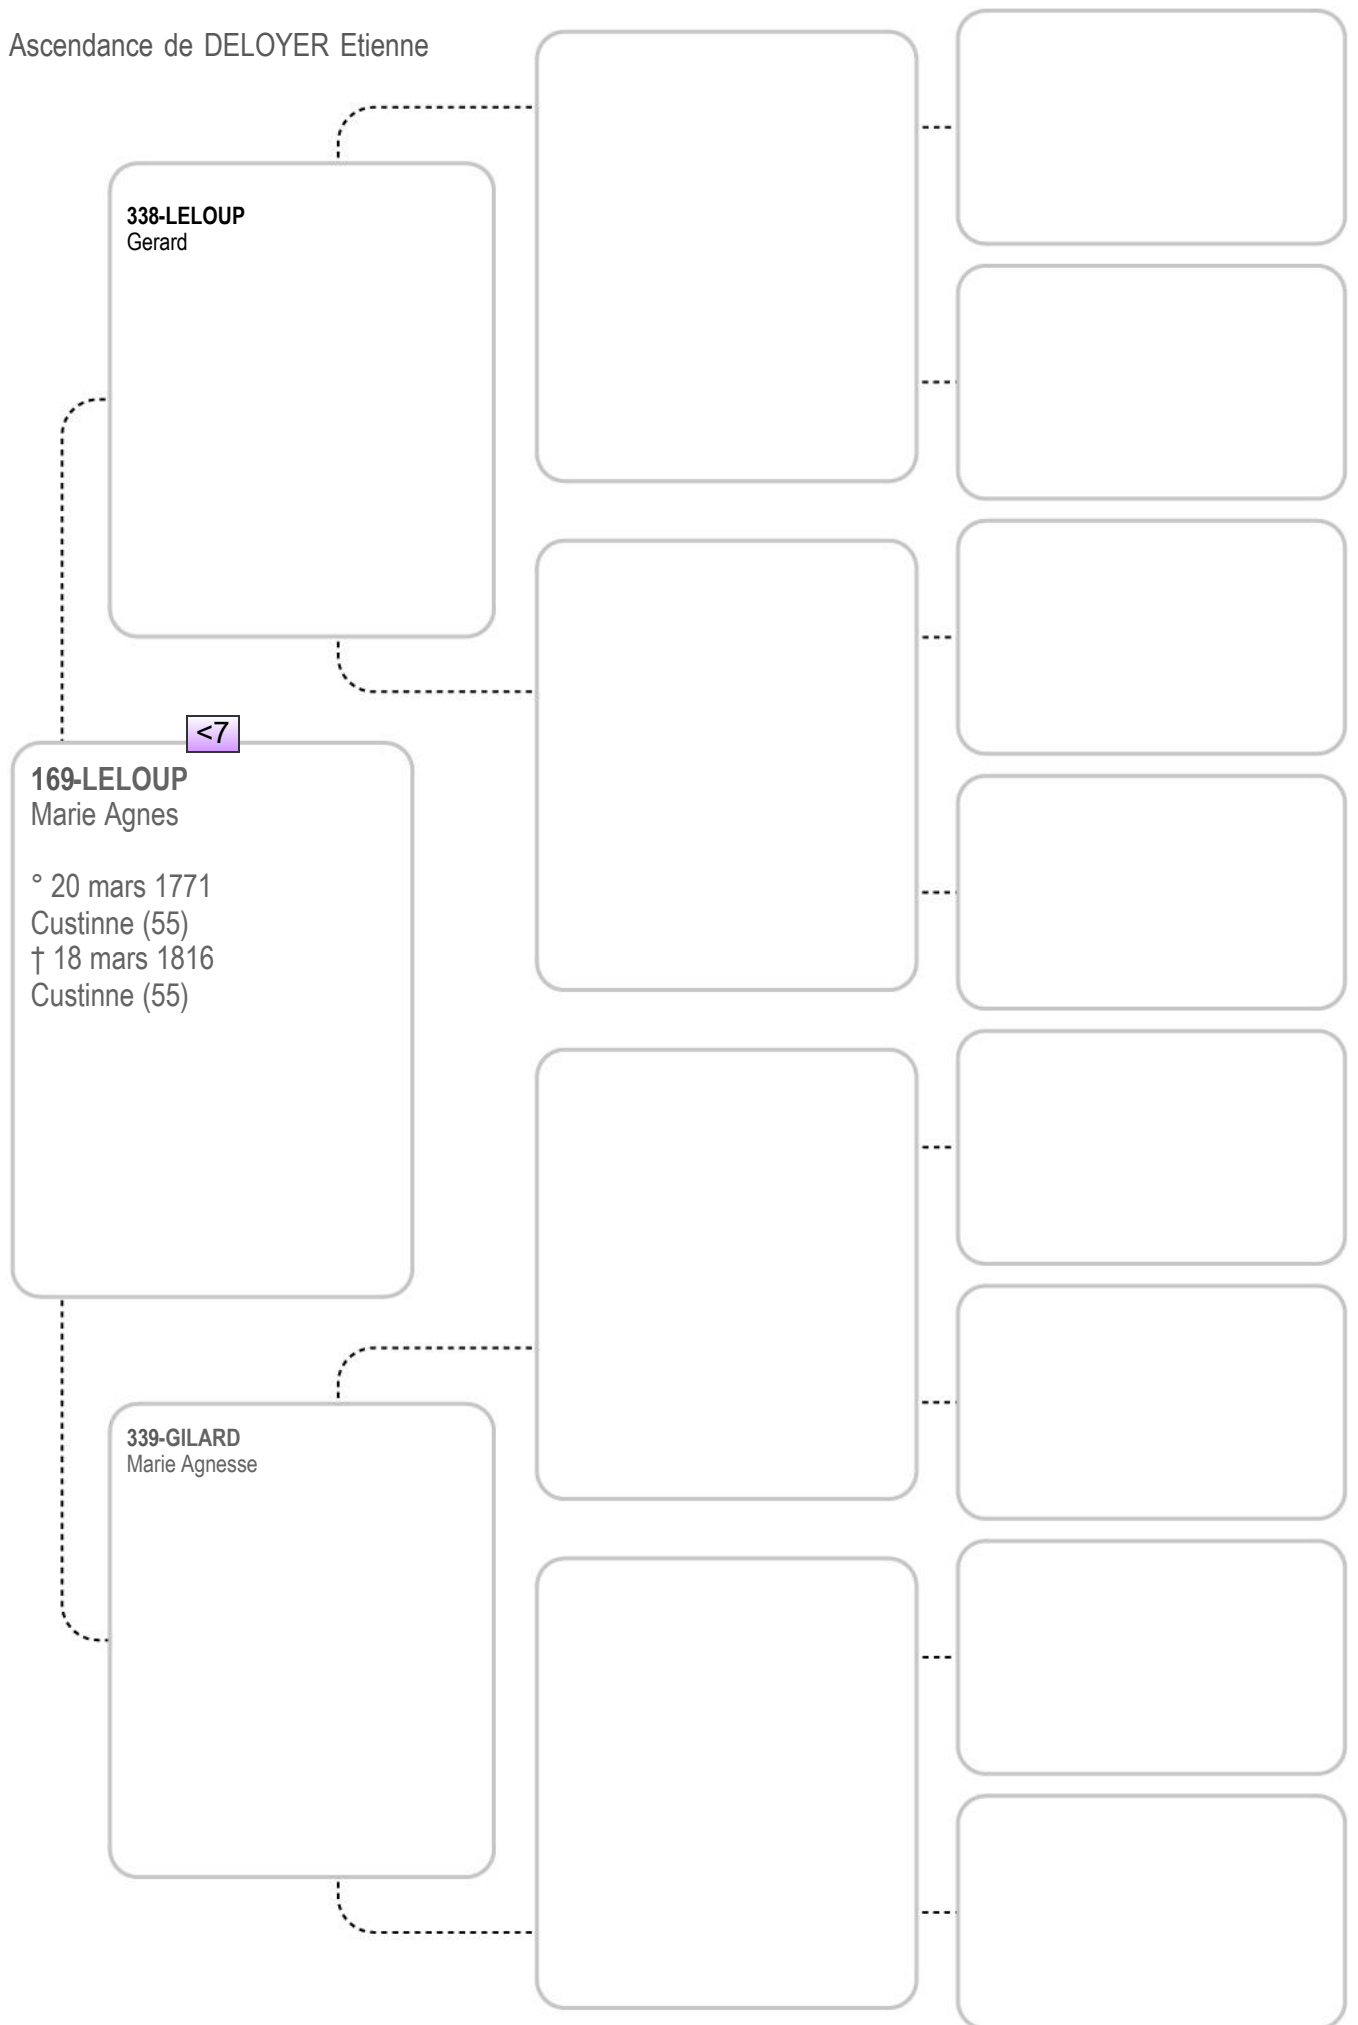

<5

317-CRUCIFIX
Anne Joseph

Ascendance de DELOYER Etienne

328-DAUPHIN
Jean Joseph
cultivateur

164-DAUPHIN
Thomas Joseph
journalier
° 4 juil 1770
Celles (Nam.) (55)
† 23 fév 1853
Wiesme (55)

<6

329-BOREUX
Marie Joseph

Ascendance de DELOYER Etienne

Ascendance de DELOYER Etienne

Ascendance de DELOYER Etienne

Ascendance de DELOYER Etienne

Ascendance de DELOYER Etienne

Ascendance de DELOYER Etienne

342-SEVERIN
Pierre Joseph

<7

171-SEVERIN
Anne Marie Joseph
ménagère propriétaire
° 21 avr 1791
Mont-Gauthier (55)
† 17 juin 1874
Mont-Gauthier (55)

343-GHIOT
Marie Joseph

Ascendance de DELOYER Etienne

Ascendance de DELOYER Etienne

346-WINAND
Pierre Joseph
boucher