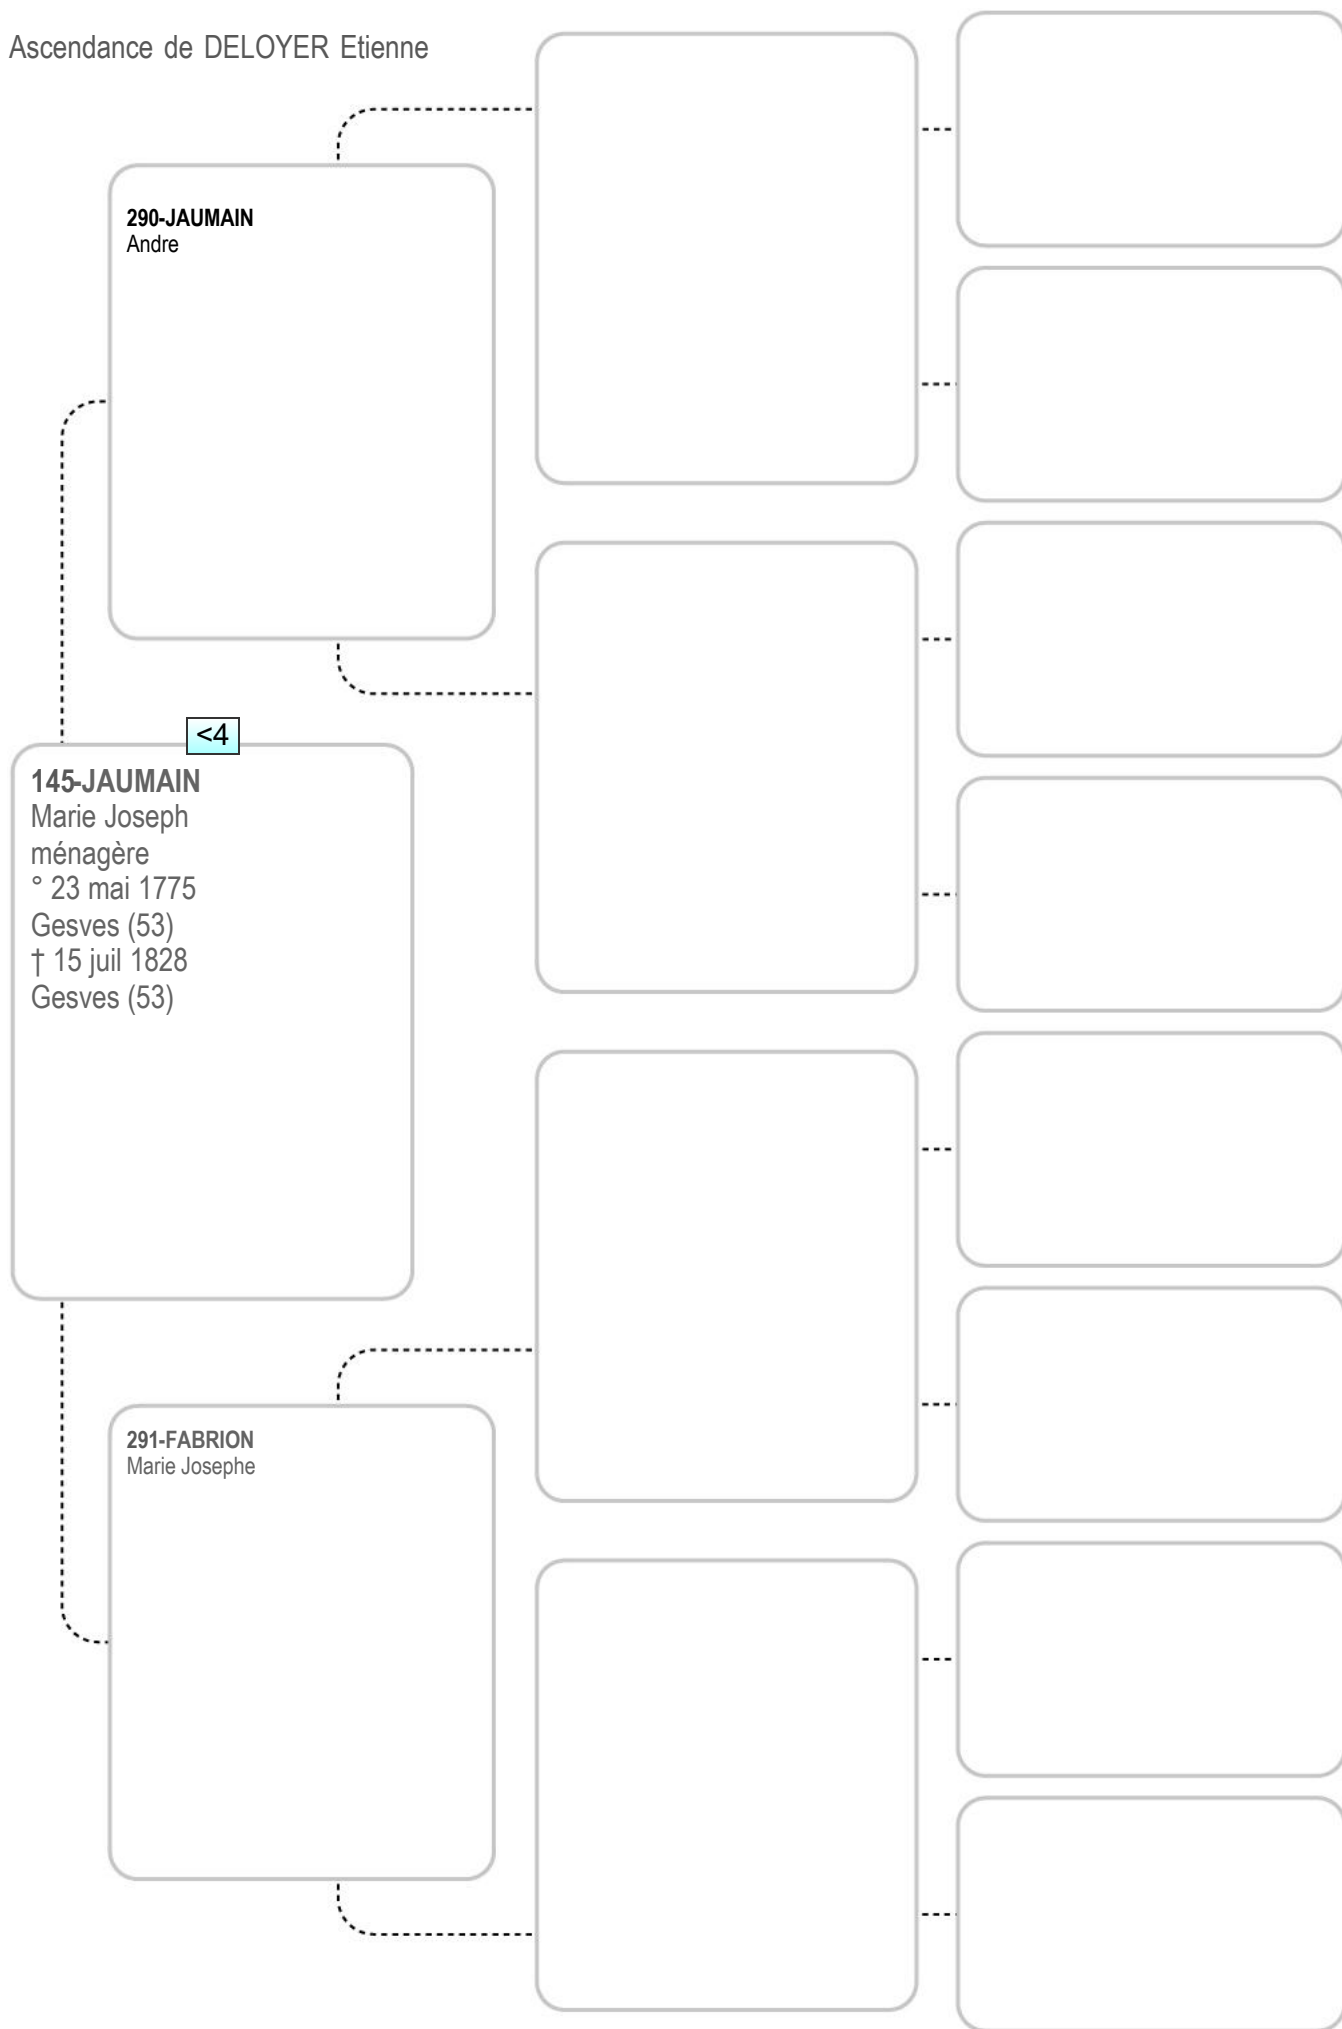

x 22 nov 1739 - Lavaux-Sainte-Anne...

Ascendance de DELOYER Etienne

Ascendance de DELOYER Etienne

Ascendance de DELOYER Etienne

Ascendance de DELOYER Etienne

278-PETRON
Jacques

<3

139-PETRON
Marie Therese Celestine
° 10 mars 1766
Ave-Et-Auffe (55)
† 23 nov 1830
Pondrôme (55)

279-POCHET
Therese

Ascendance de DELOYER Etienne

Ascendance de DELOYER Etienne

Ascendance de DELOYER Etienne

Ascendance de DELOYER Etienne

Ascendance de DELOYER Etienne

294-NICOLAY
Jean Nicolas

<4

147-NICOLAY(ET)
Marie Anne Joseph
ménagère
° 20 août 1777
Gesves (53)
† 2 mars 1834
Gesves (53)

295-LEBOIS
Anne

Ascendance de DELOYER Etienne

298-HENRAT
Jean

149-HENRAT
Anne Marie
cultivatrice
° 12 jan 1767
Sohier (69)
† 27 mars 1813
Sohier (69)