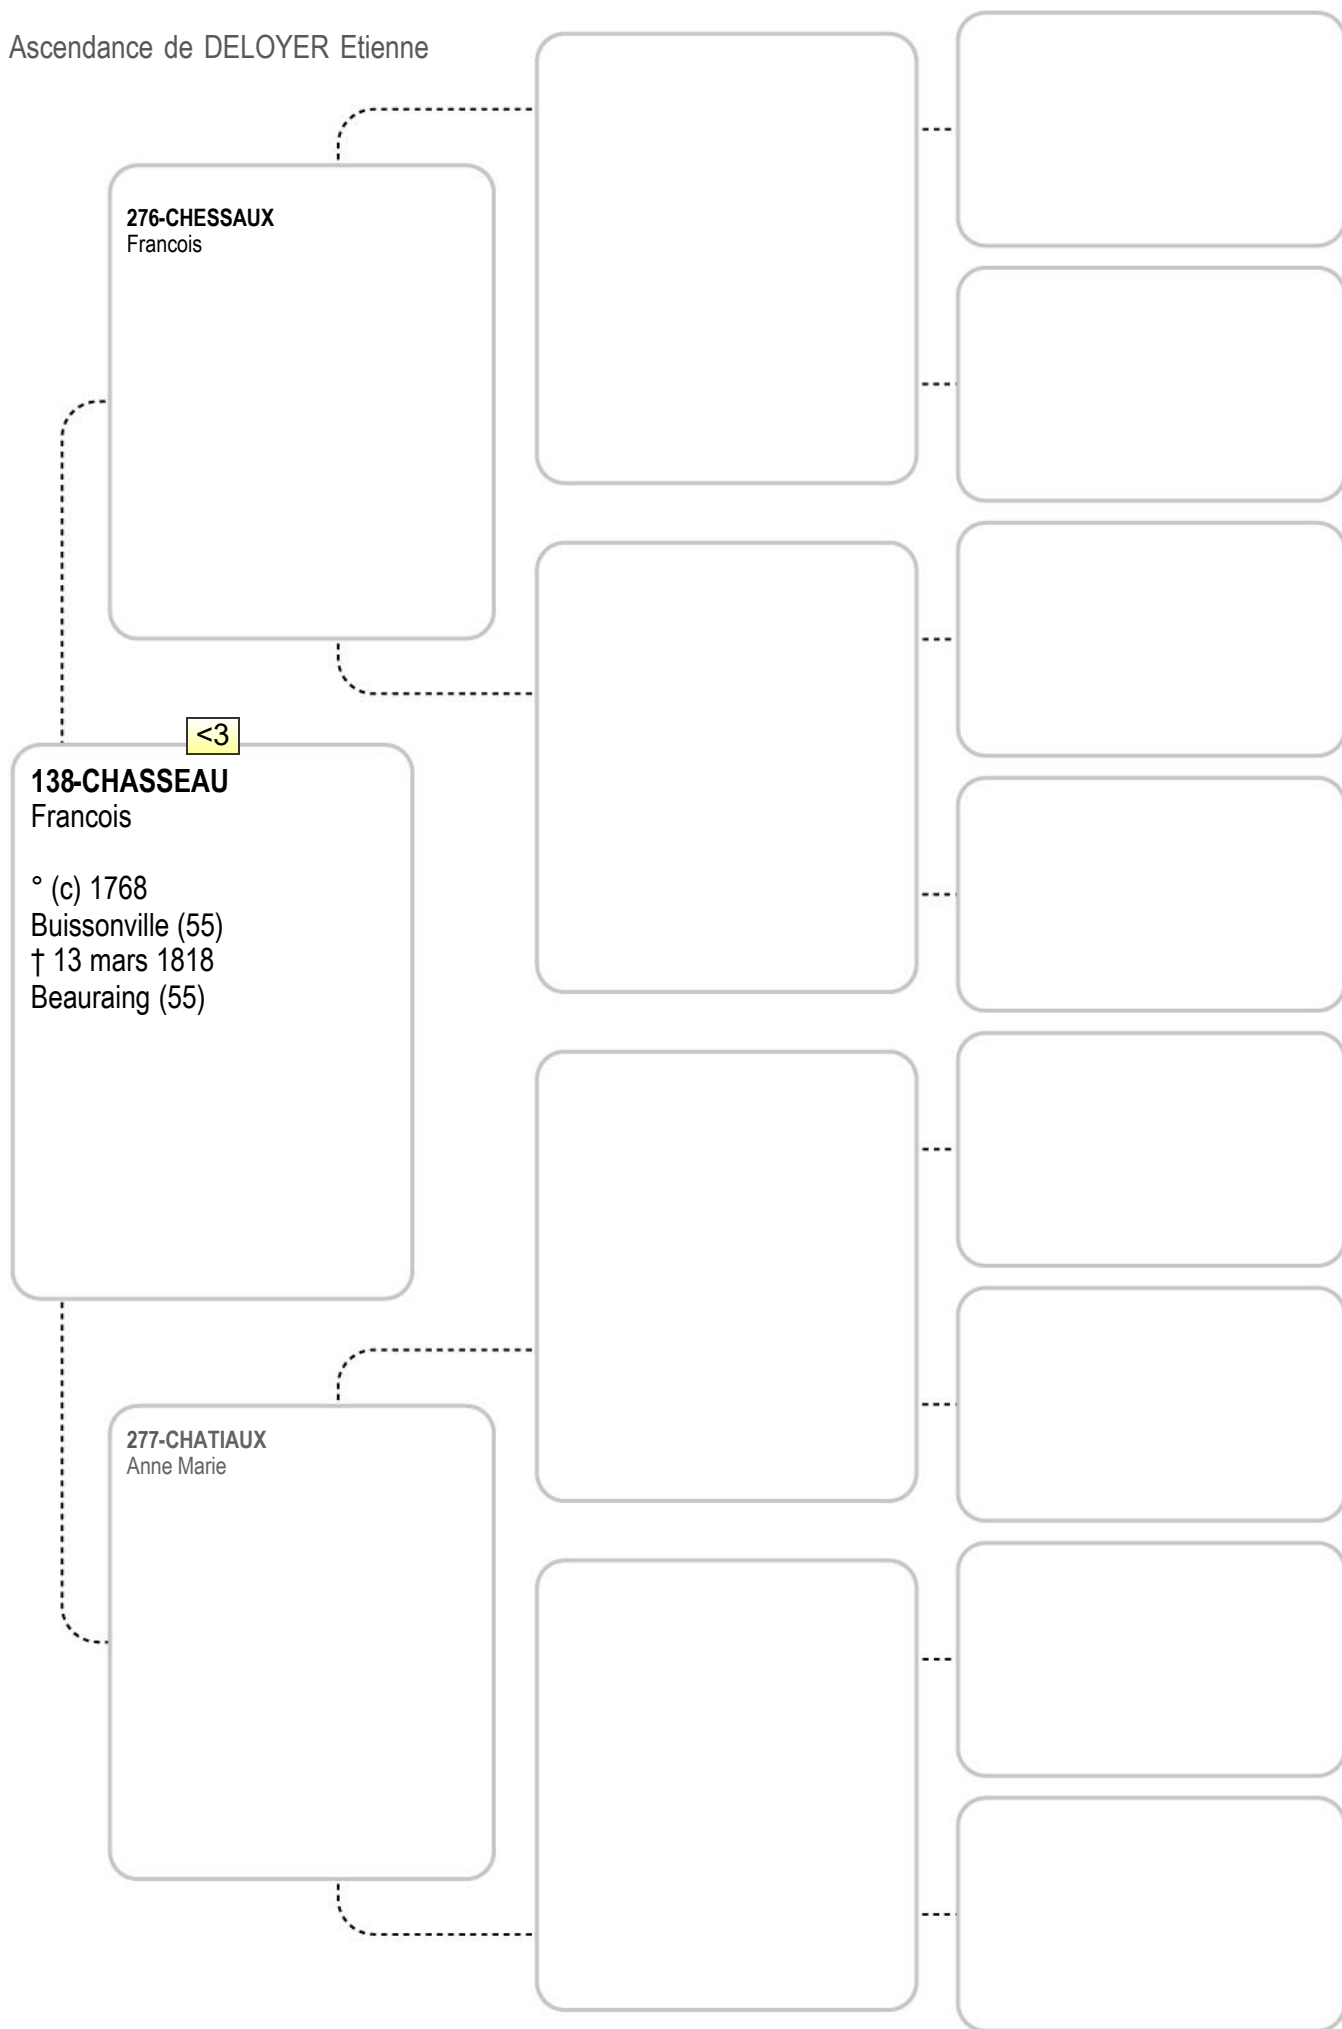

Ascendance de DELOYER Etienne

Ascendance de DELOYER Etienne

268-NOEL
Sébastien

° Resteigne (69)

134-NOEL
Jean Jacques (Antoine)
fermier
° 2 mars 1749
Lavaux-Sainte-Anne (55)
† 4 mai 1817
Pondrôme (55)

<2

269-LAMBERT
Catherine

x 22 nov 1739 - Lavaux-Sainte-Anne...

Ascendance de DELOYER Etienne

Ascendance de DELOYER Etienne

Ascendance de DELOYER Etienne

Ascendance de DELOYER Etienne

278-PETRON
Jacques

<3

139-PETRON
Marie Therese Celestine
° 10 mars 1766
Ave-Et-Auffe (55)
† 23 nov 1830
Pondrôme (55)