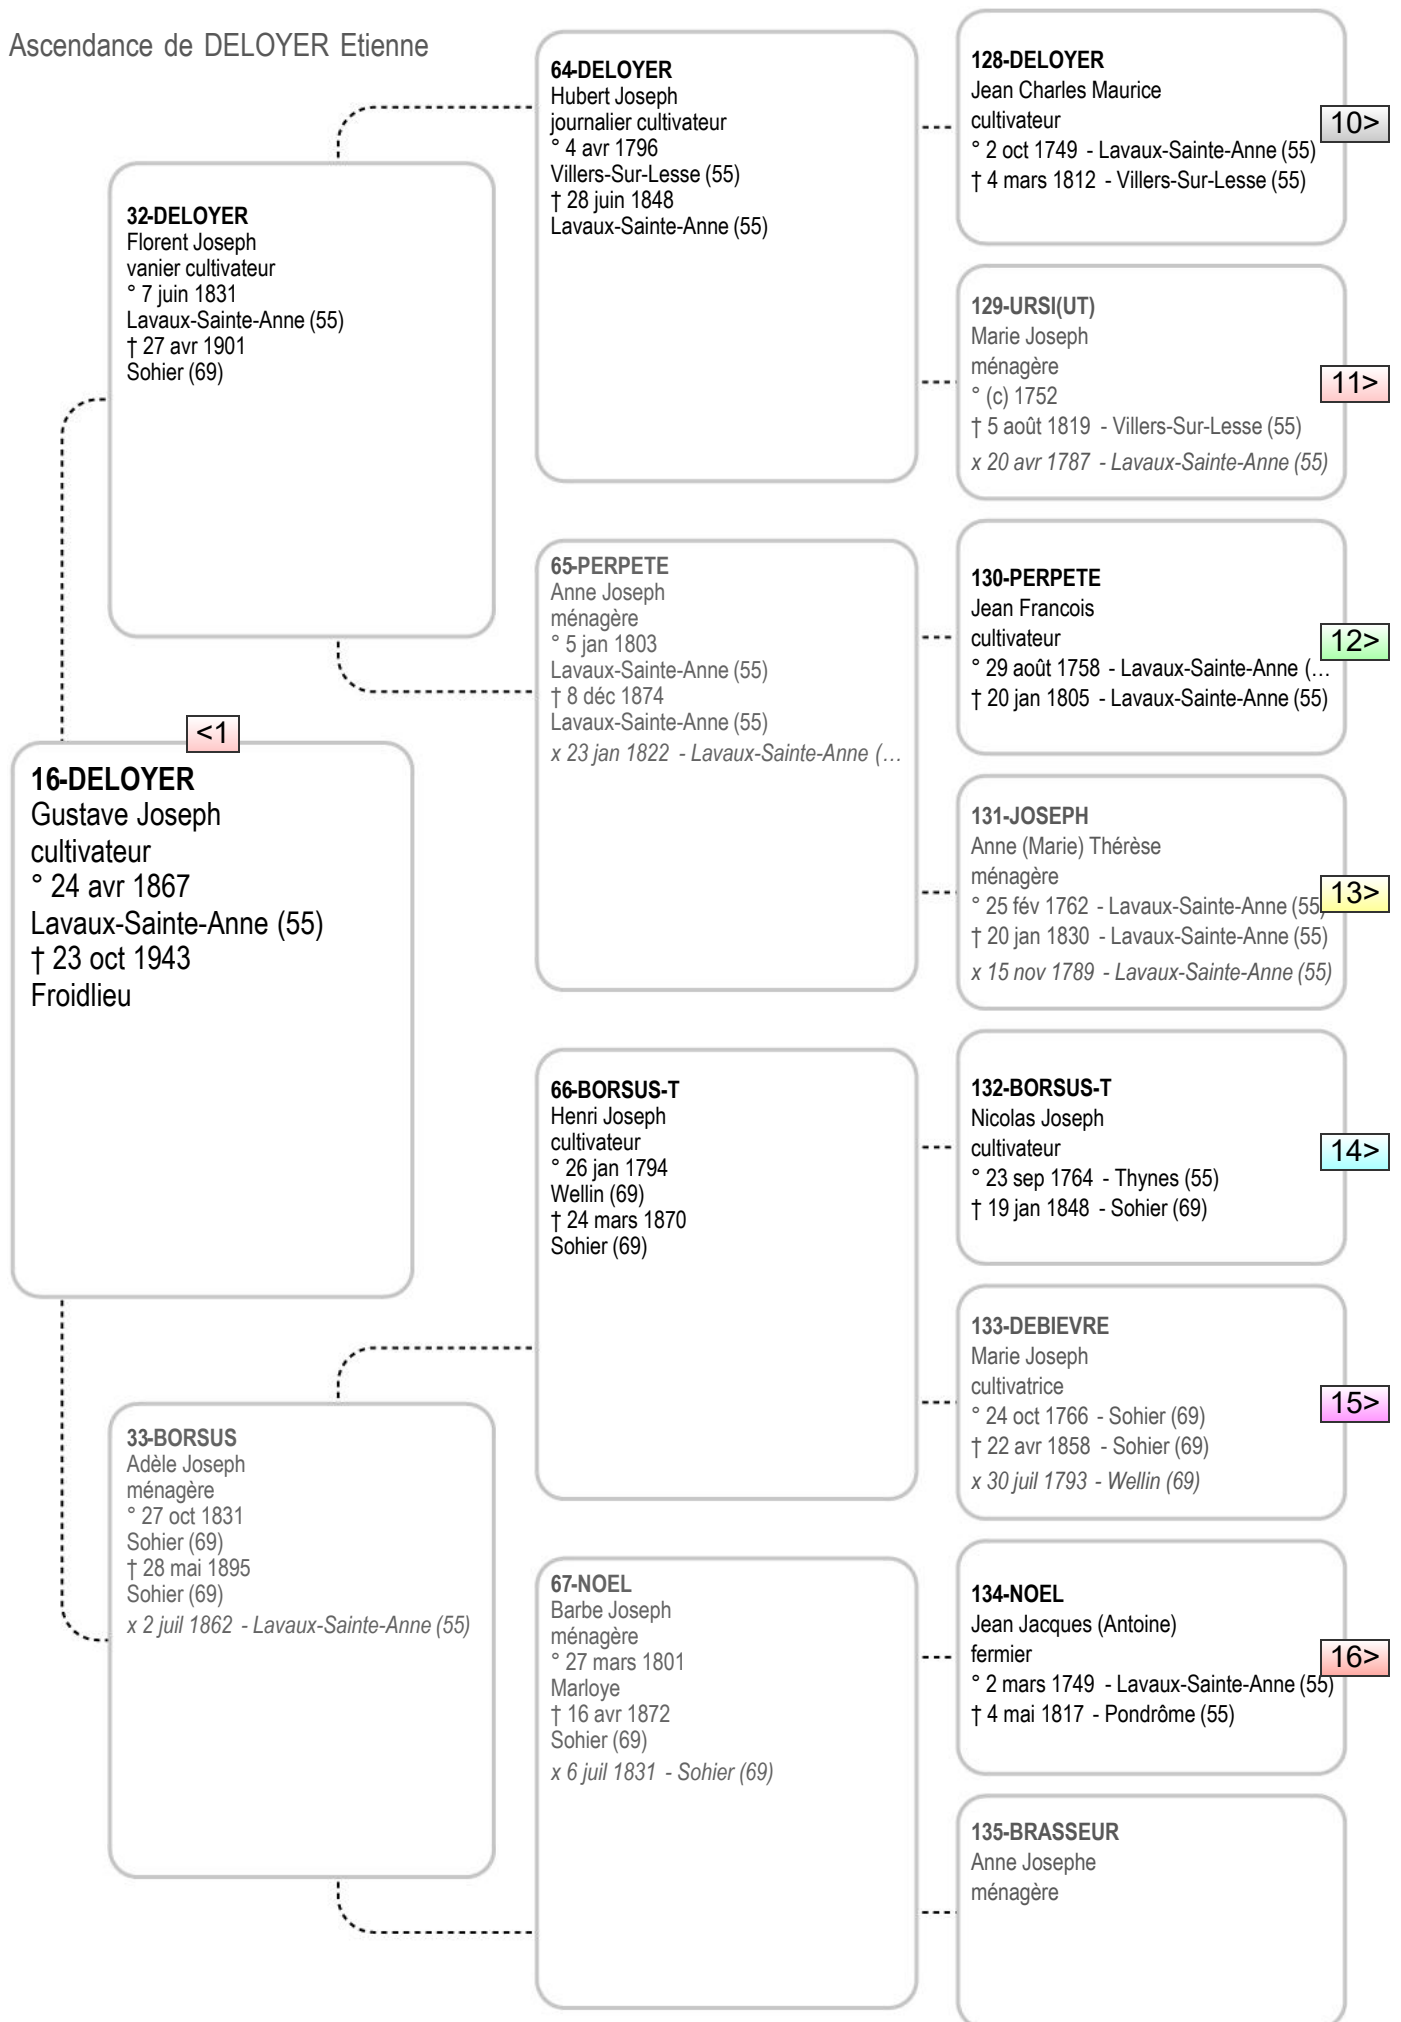

Ascendance de DELOYER Etienne

Ascendance de DELOYER Etienne

Ascendance de DELOYER Etienne

Ascendance de DELOYER Etienne

Ascendance de DELOYER Etienne

Ascendance de DELOYER Etienne

Ascendance de DELOYER Etienne

Ascendance de DELOYER Etienne

Ascendance de DELOYER Etienne

268-NOEL
Sébastien

° Resteigne (69)

134-NOEL
Jean Jacques (Antoine)
fermier
° 2 mars 1749
Lavaux-Sainte-Anne (55)
† 4 mai 1817
Pondrôme (55)

<2

269-LAMBERT
Catherine

x 22 nov 1739 - Lavaux-Sainte-Anne...

Ascendance de DELOYER Etienne

Ascendance de DELOYER Etienne

Ascendance de DELOYER Etienne

Ascendance de DELOYER Etienne

278-PETRON
Jacques

<3

139-PETRON
Marie Therese Celestine
° 10 mars 1766
Ave-Et-Auffe (55)
† 23 nov 1830
Pondrôme (55)