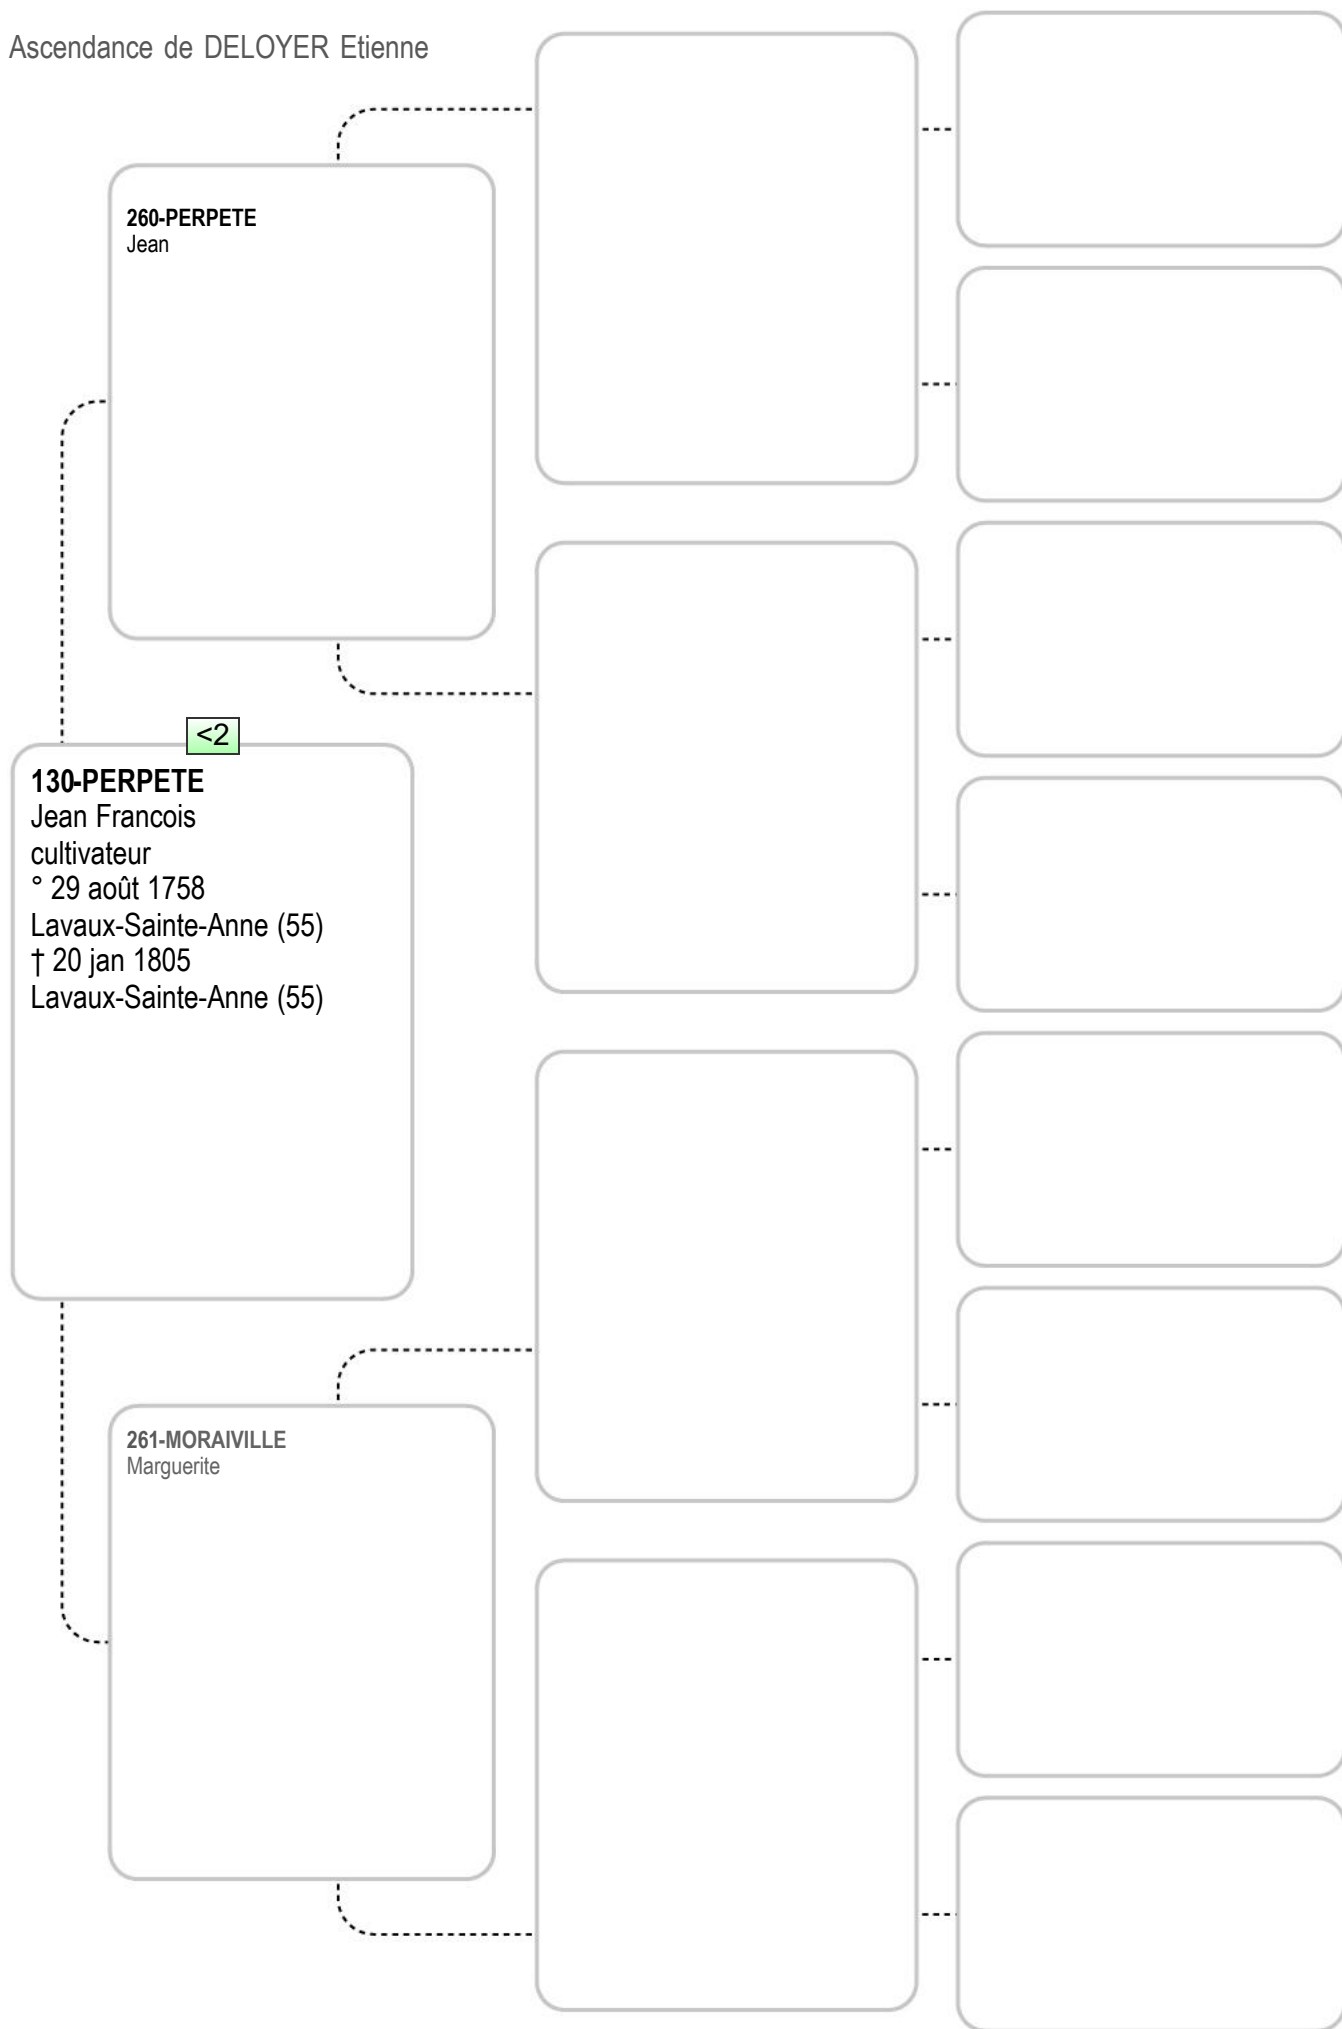

Ascendance de DELOYER Etienne

Ascendance de DELOYER Etienne

Ascendance de DELOYER Etienne

Ascendance de DELOYER Etienne

Ascendance de DELOYER Etienne

Ascendance de DELOYER Etienne

Ascendance de DELOYER Etienne

Ascendance de DELOYER Etienne

Ascendance de DELOYER Etienne

268-NOEL
Sébastien

° Resteigne (69)

134-NOEL
Jean Jacques (Antoine)
fermier
° 2 mars 1749
Lavaux-Sainte-Anne (55)
† 4 mai 1817
Pondrôme (55)

<2

269-LAMBERT
Catherine

x 22 nov 1739 - Lavaux-Sainte-Anne...

Ascendance de DELOYER Etienne

Ascendance de DELOYER Etienne

Ascendance de DELOYER Etienne

Ascendance de DELOYER Etienne

278-PETRON
Jacques

<3

139-PETRON
Marie Therese Celestine
° 10 mars 1766
Ave-Et-Auffe (55)
† 23 nov 1830
Pondrôme (55)