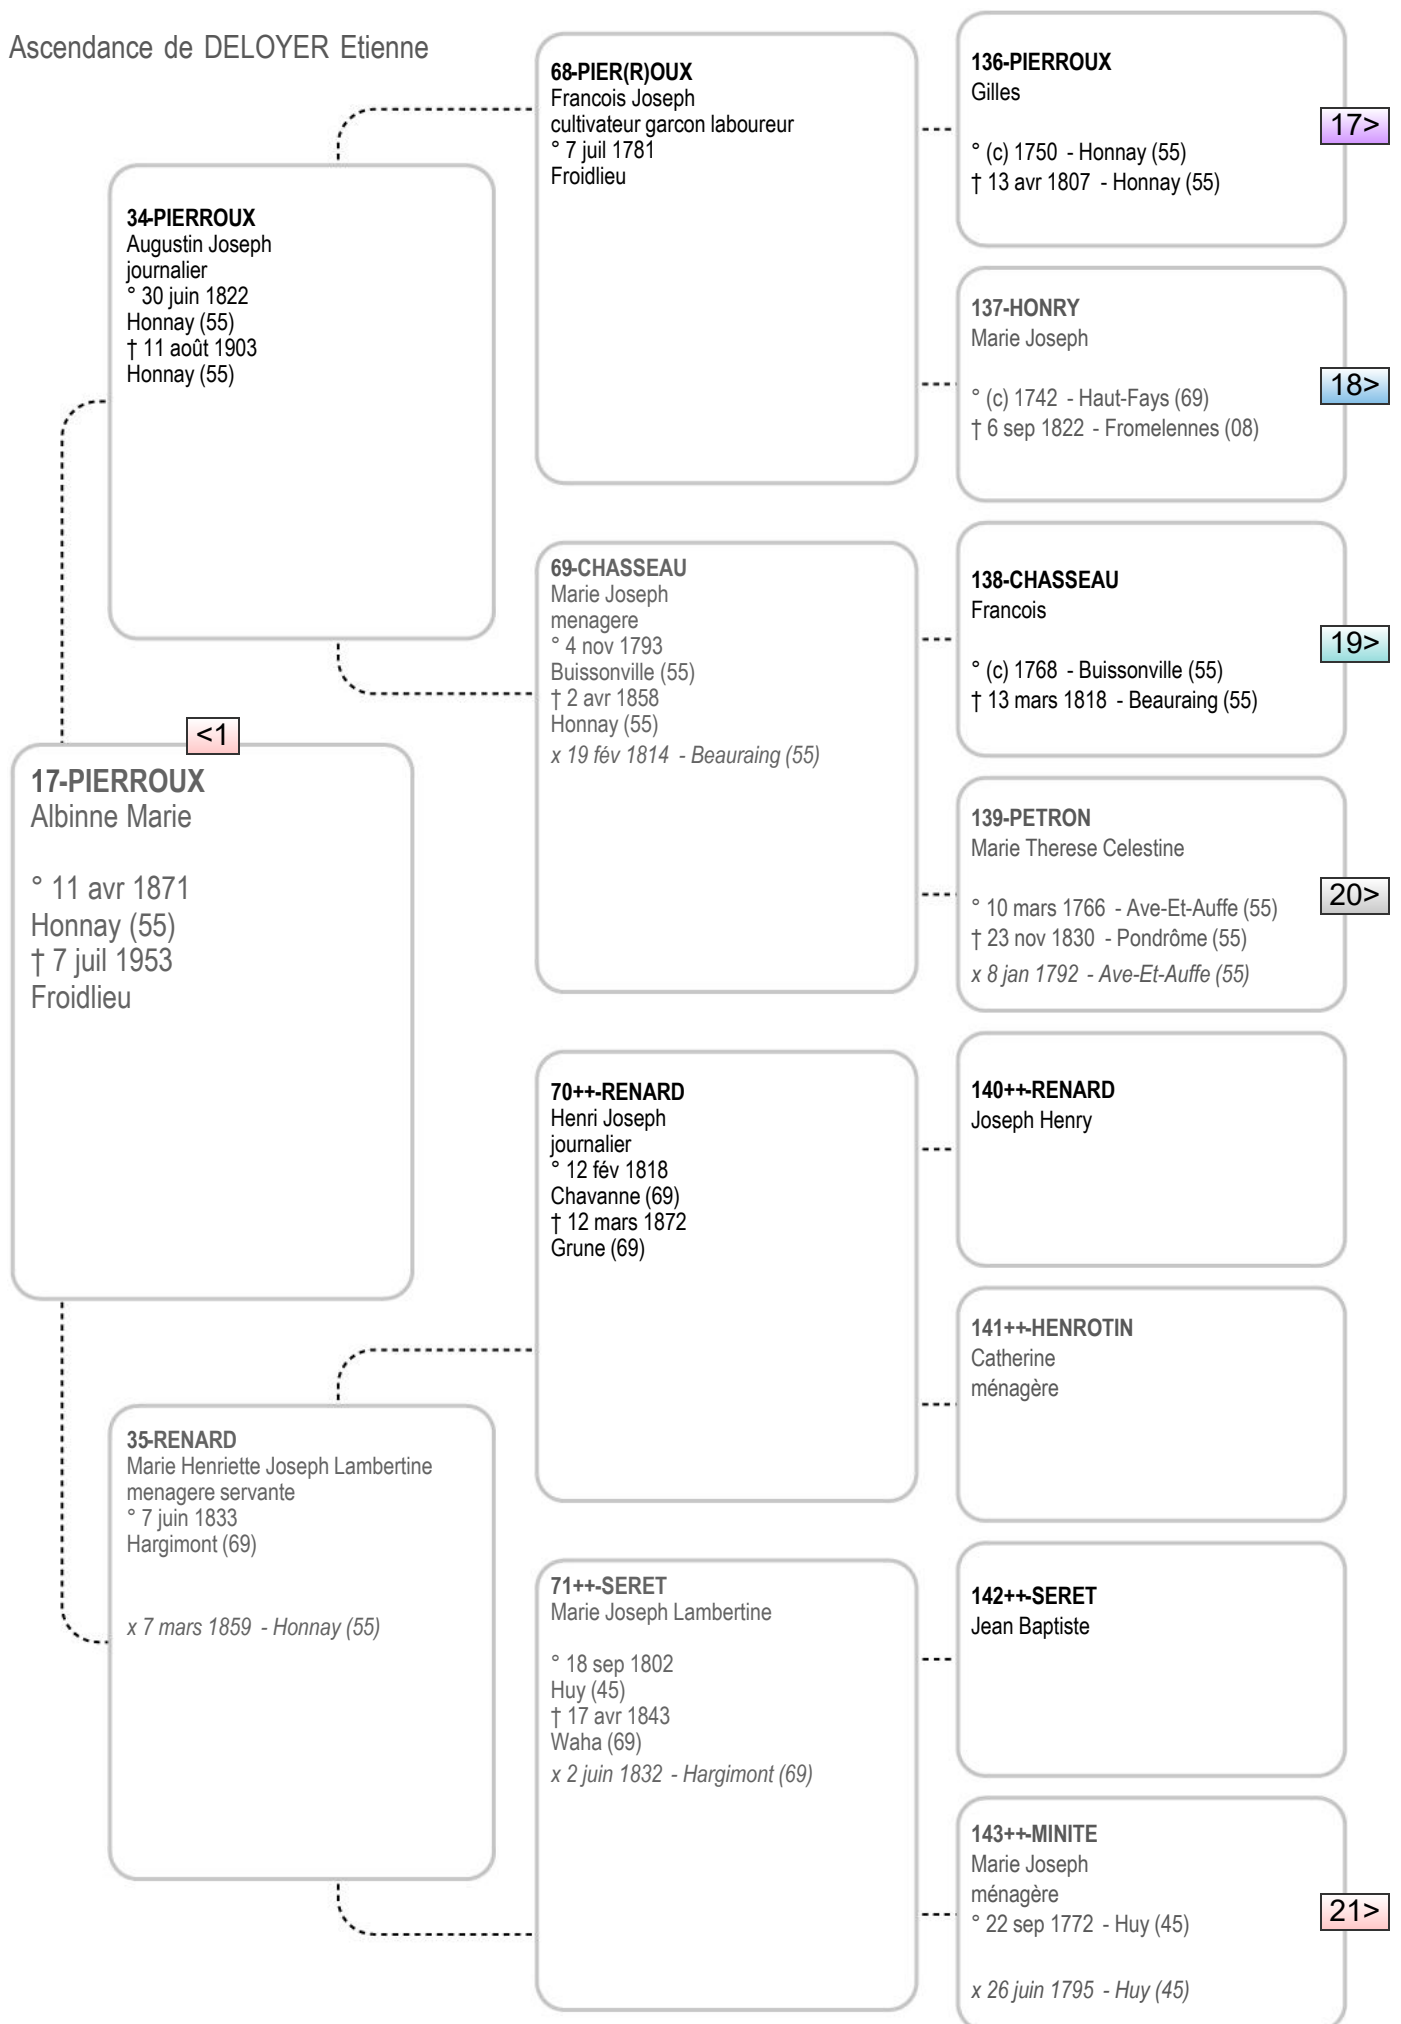

Ascendance de DELOYER Etienne

Ascendance de DELOYER Etienne

Ascendance de DELOYER Etienne

Ascendance de DELOYER Etienne

Ascendance de DELOYER Etienne

Ascendance de DELOYER Etienne

Ascendance de DELOYER Etienne

Ascendance de DELOYER Etienne

Ascendance de DELOYER Etienne

268-NOEL
Sébastien

° Resteigne (69)

134-NOEL
Jean Jacques (Antoine)
fermier
° 2 mars 1749
Lavaux-Sainte-Anne (55)
† 4 mai 1817
Pondrôme (55)

<2

269-LAMBERT
Catherine

x 22 nov 1739 - Lavaux-Sainte-Anne...

Ascendance de DELOYER Etienne

Ascendance de DELOYER Etienne

Ascendance de DELOYER Etienne

Ascendance de DELOYER Etienne

278-PETRON
Jacques

<3

139-PETRON
Marie Therese Celestine
° 10 mars 1766
Ave-Et-Auffe (55)
† 23 nov 1830
Pondrôme (55)