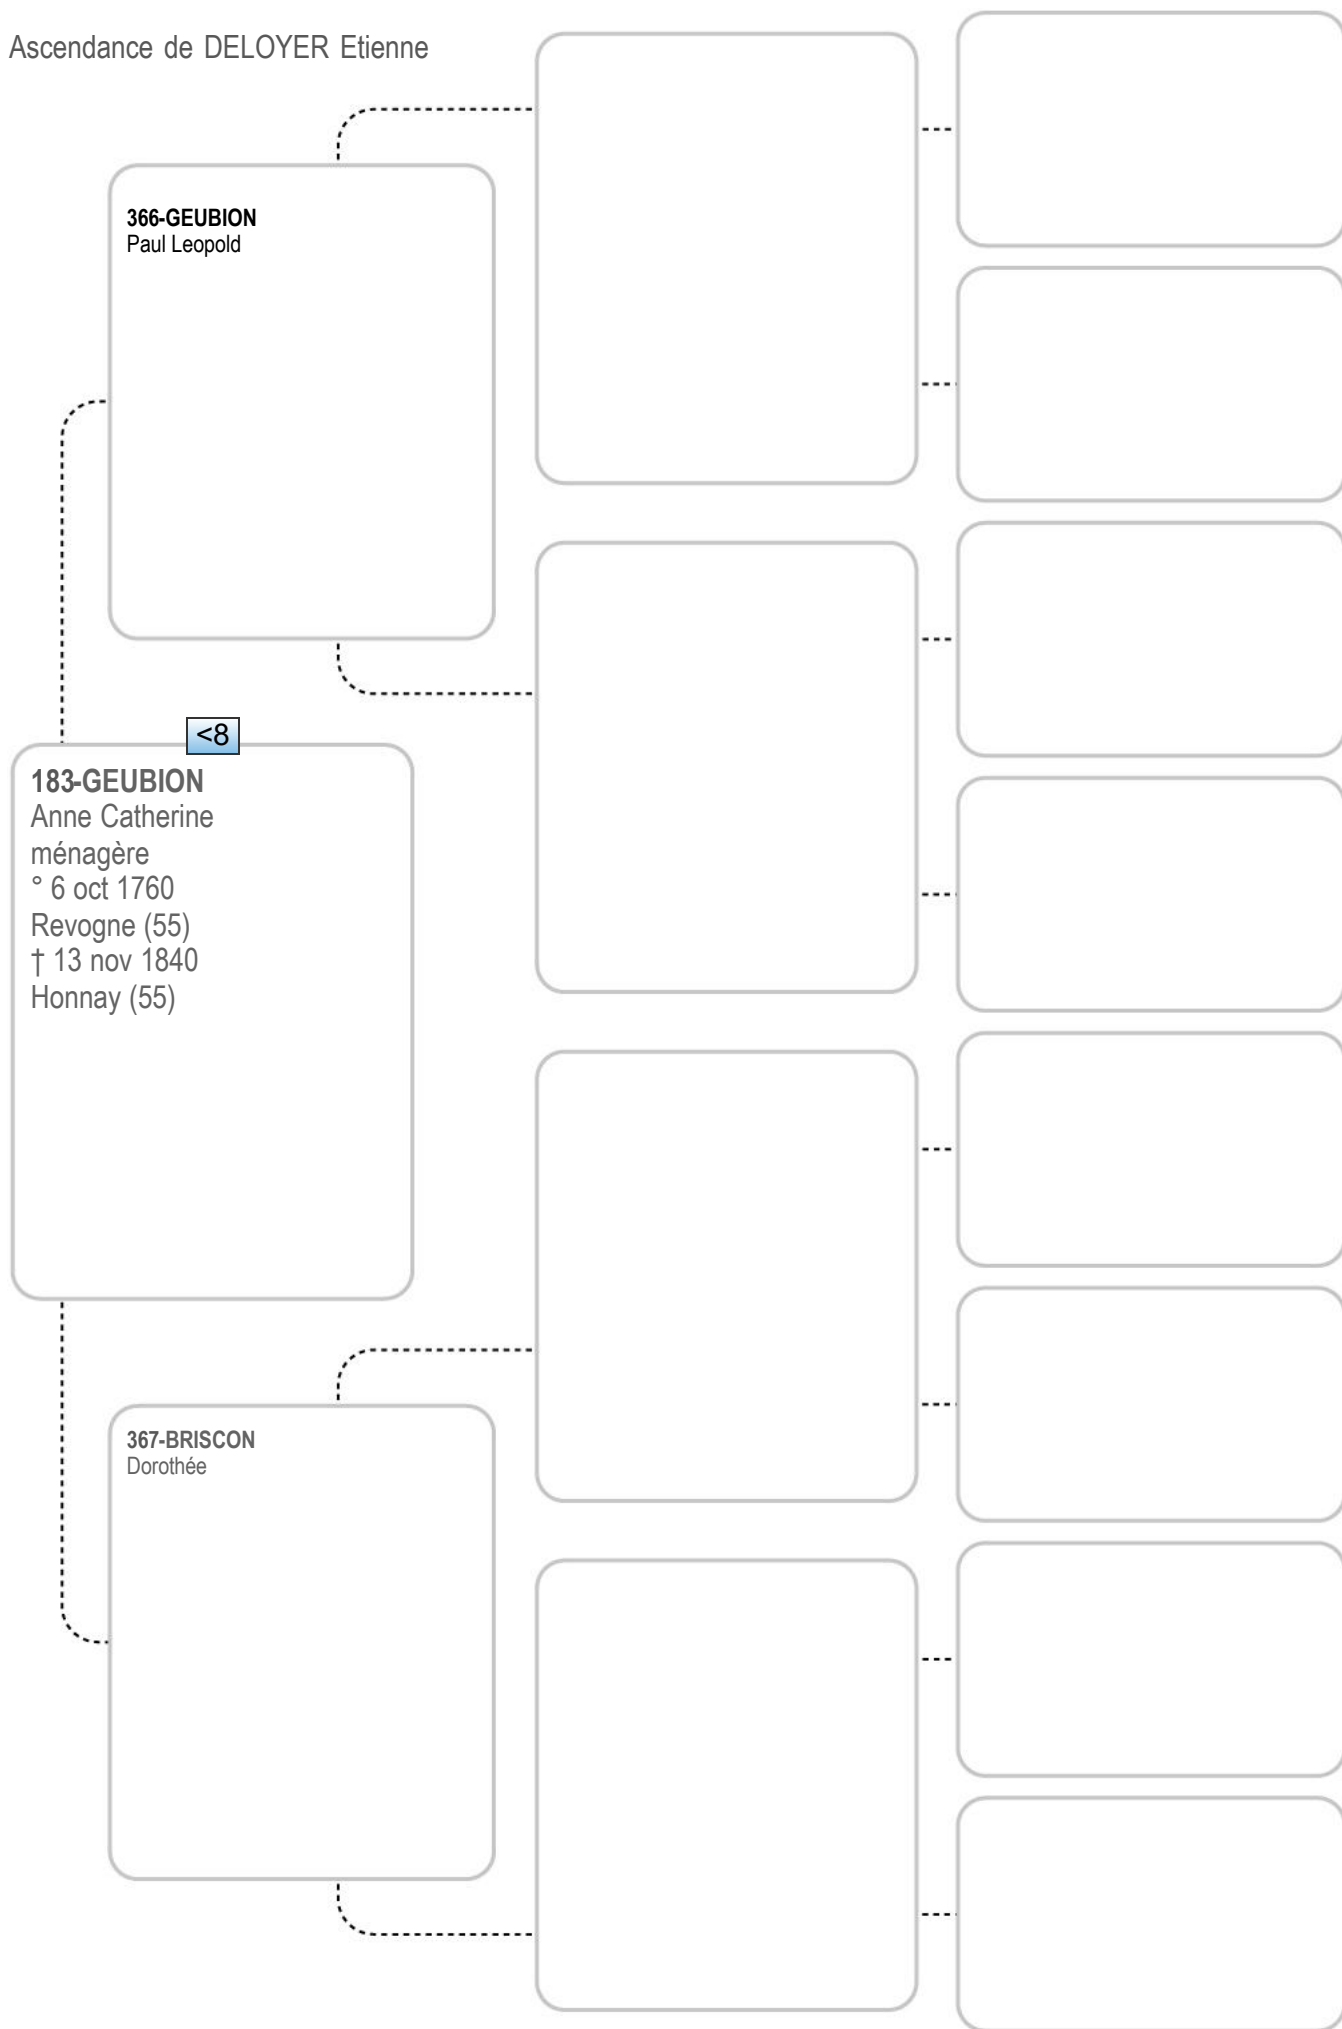

Ascendance de DELOYER Etienne