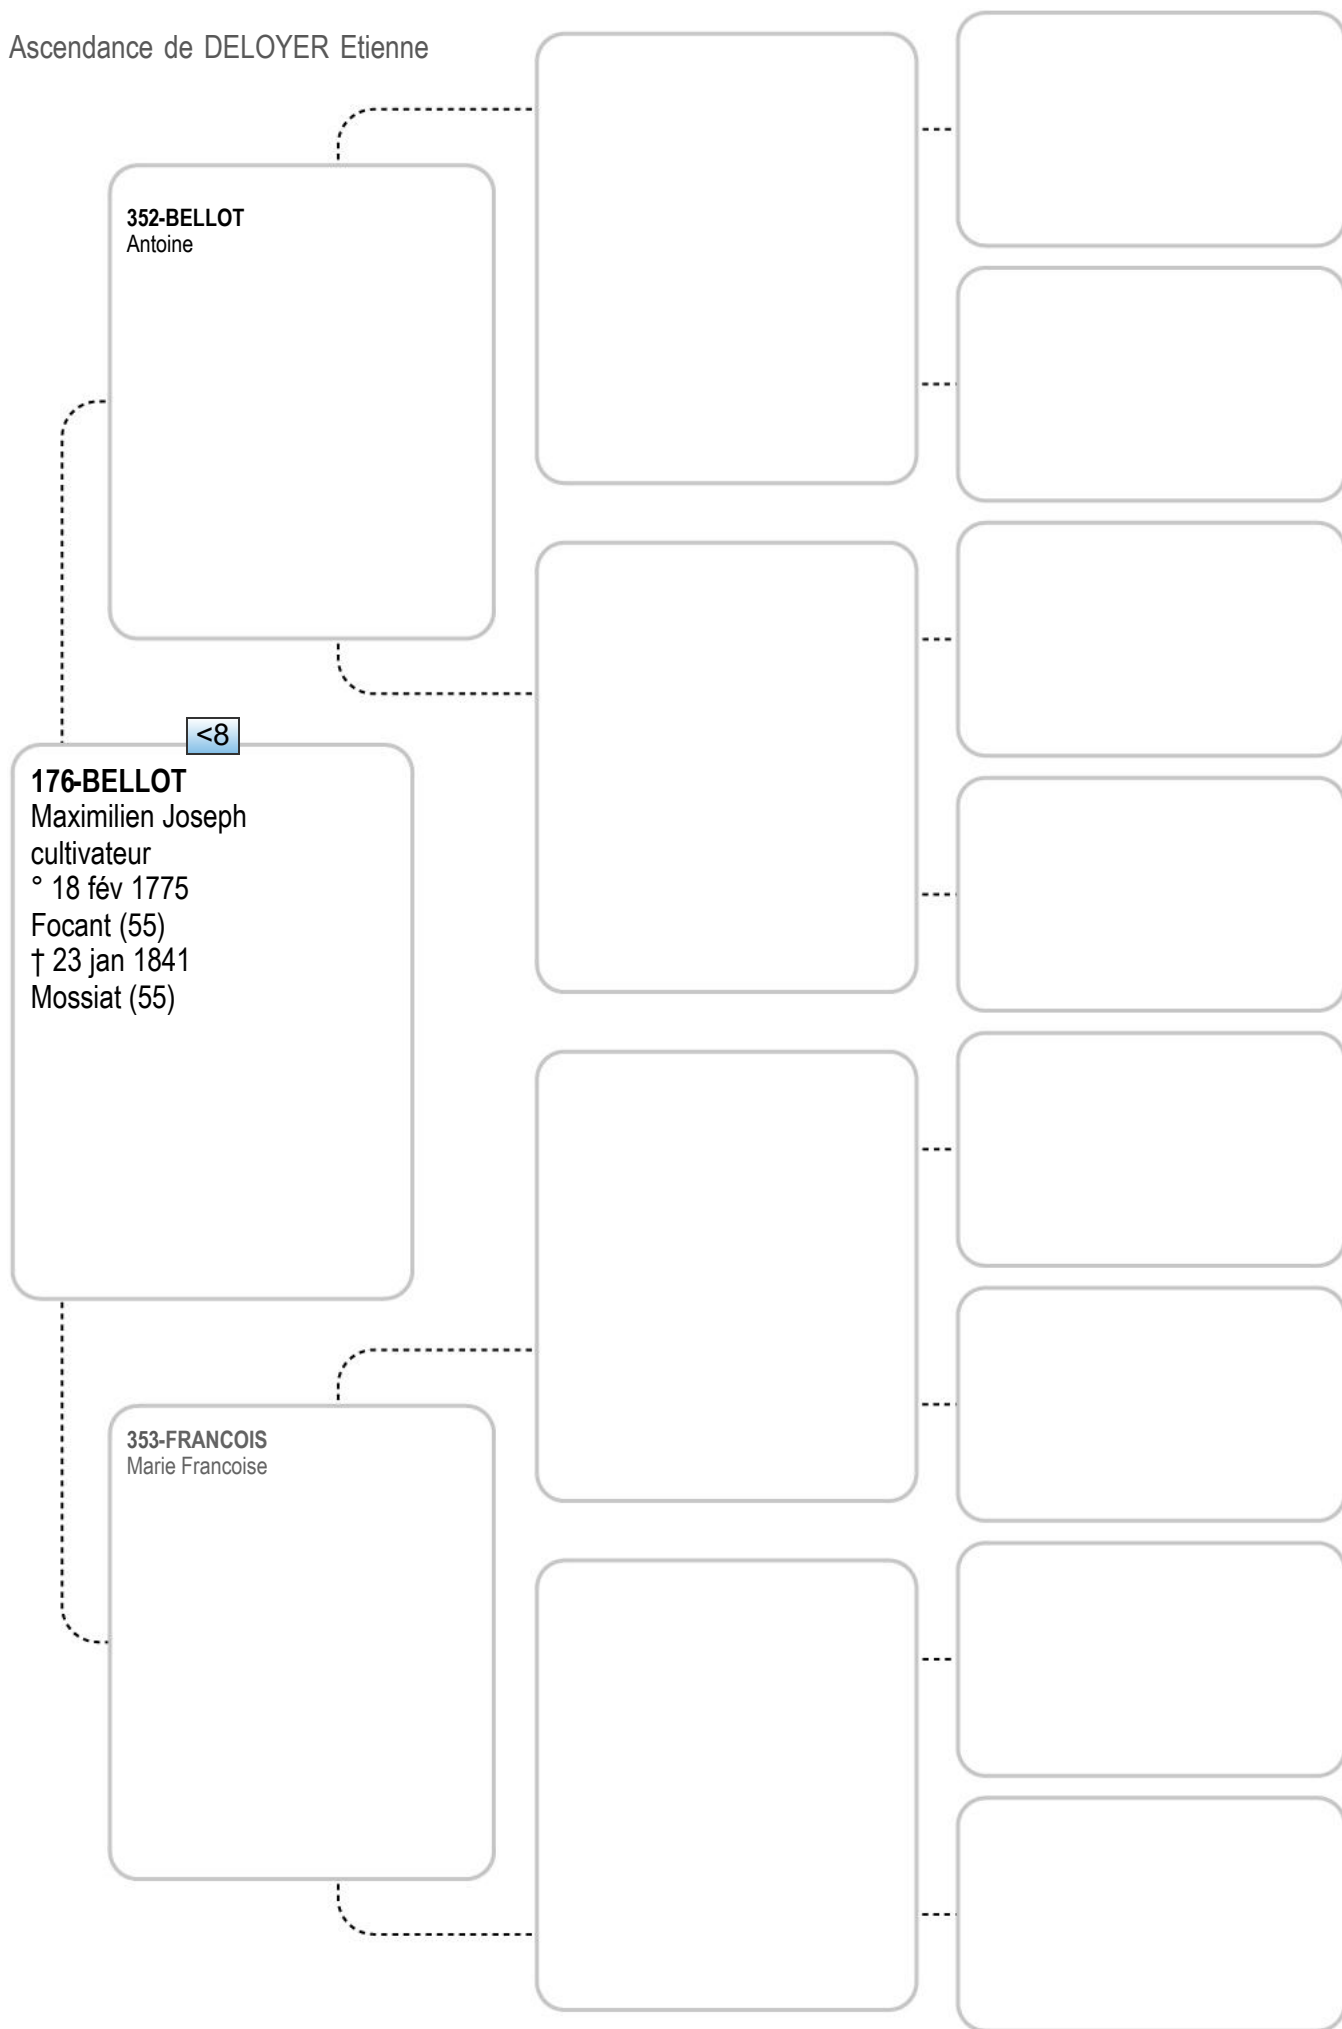

Ascendance de DELOYER Etienne

Ascendance de DELOYER Etienne

Ascendance de DELOYER Etienne

Ascendance de DELOYER Etienne

Ascendance de DELOYER Etienne

Ascendance de DELOYER Etienne

342-SEVERIN
Pierre Joseph

<7

171-SEVERIN
Anne Marie Joseph
ménagère propriétaire
° 21 avr 1791
Mont-Gauthier (55)
† 17 juin 1874
Mont-Gauthier (55)

343-GHIOT
Marie Joseph

Ascendance de DELOYER Etienne

Ascendance de DELOYER Etienne

346-WINAND
Pierre Joseph
boucher

<7

173-WINAND
Caroline Joseph (Charlotte)...
menagere
° 22 fév 1793
Rochefort (55)
† 14 déc 1838
Rochefort (55)

347-CREPIN
Marie Joseph
ménagère

Ascendance de DELOYER Etienne

Ascendance de DELOYER Etienne

Ascendance de DELOYER Etienne

Ascendance de DELOYER Etienne

Ascendance de DELOYER Etienne

Ascendance de DELOYER Etienne

Ascendance de DELOYER Etienne

Ascendance de DELOYER Etienne

Ascendance de DELOYER Etienne