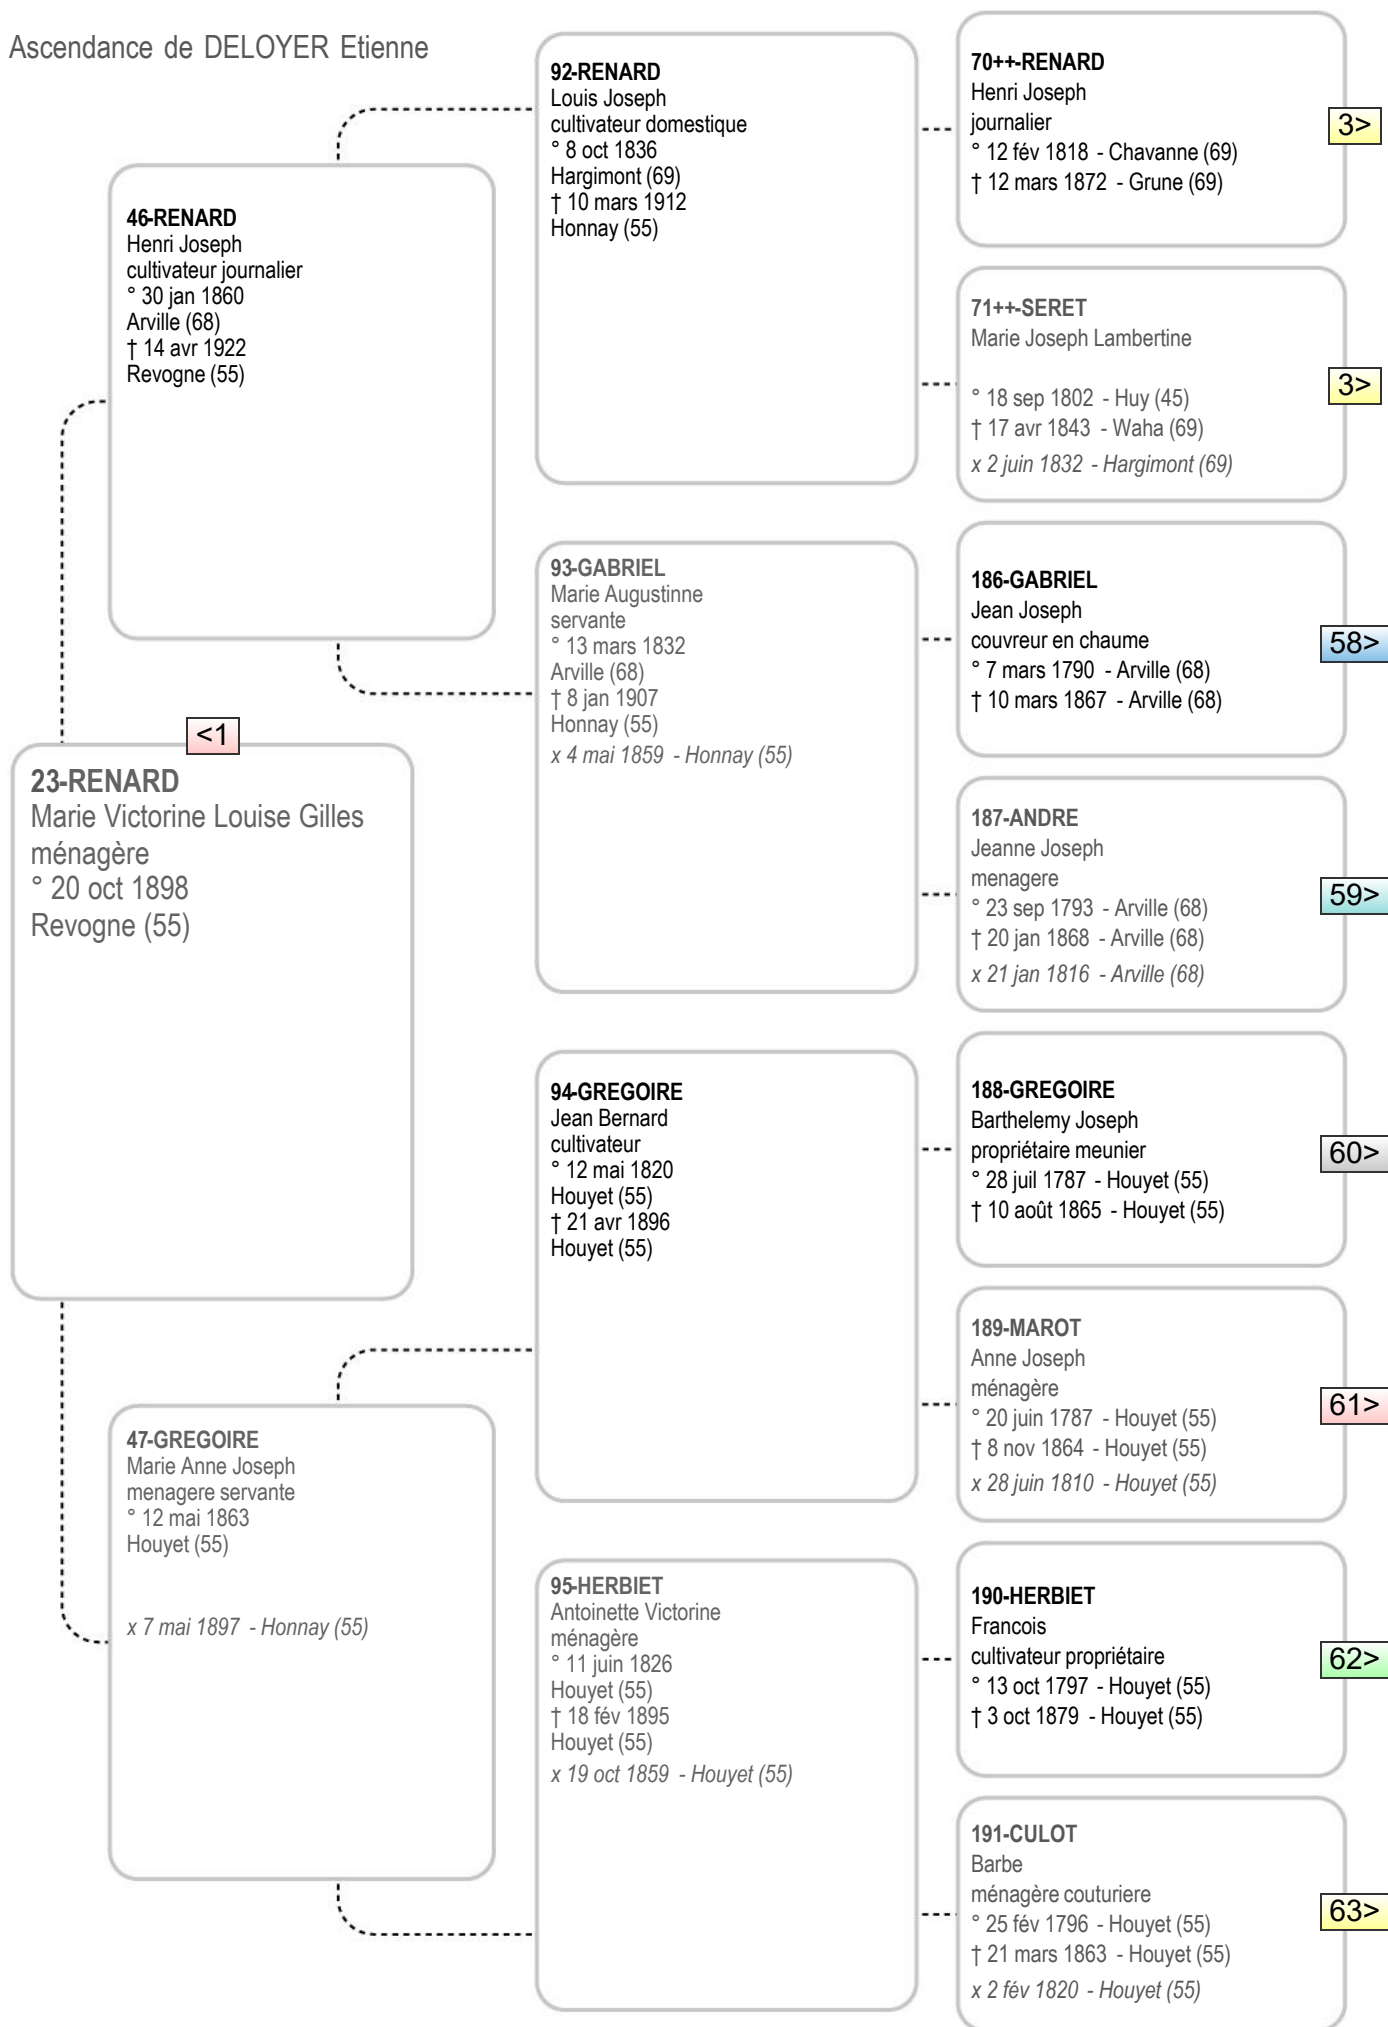

Ascendance de DELOYER Etienne

Ascendance de DELOYER Etienne

Ascendance de DELOYER Etienne

Ascendance de DELOYER Etienne

Ascendance de DELOYER Etienne

Ascendance de DELOYER Etienne

Ascendance de DELOYER Etienne

Ascendance de DELOYER Etienne

Ascendance de DELOYER Etienne

268-NOEL
Sébastien

° Resteigne (69)

134-NOEL
Jean Jacques (Antoine)
fermier
° 2 mars 1749
Lavaux-Sainte-Anne (55)
† 4 mai 1817
Pondrôme (55)

<2

269-LAMBERT
Catherine

x 22 nov 1739 - Lavaux-Sainte-Anne...

Ascendance de DELOYER Etienne

Ascendance de DELOYER Etienne

Ascendance de DELOYER Etienne

Ascendance de DELOYER Etienne

278-PETRON
Jacques

<3

139-PETRON
Marie Therese Celestine
° 10 mars 1766
Ave-Et-Auffe (55)
† 23 nov 1830
Pondrôme (55)