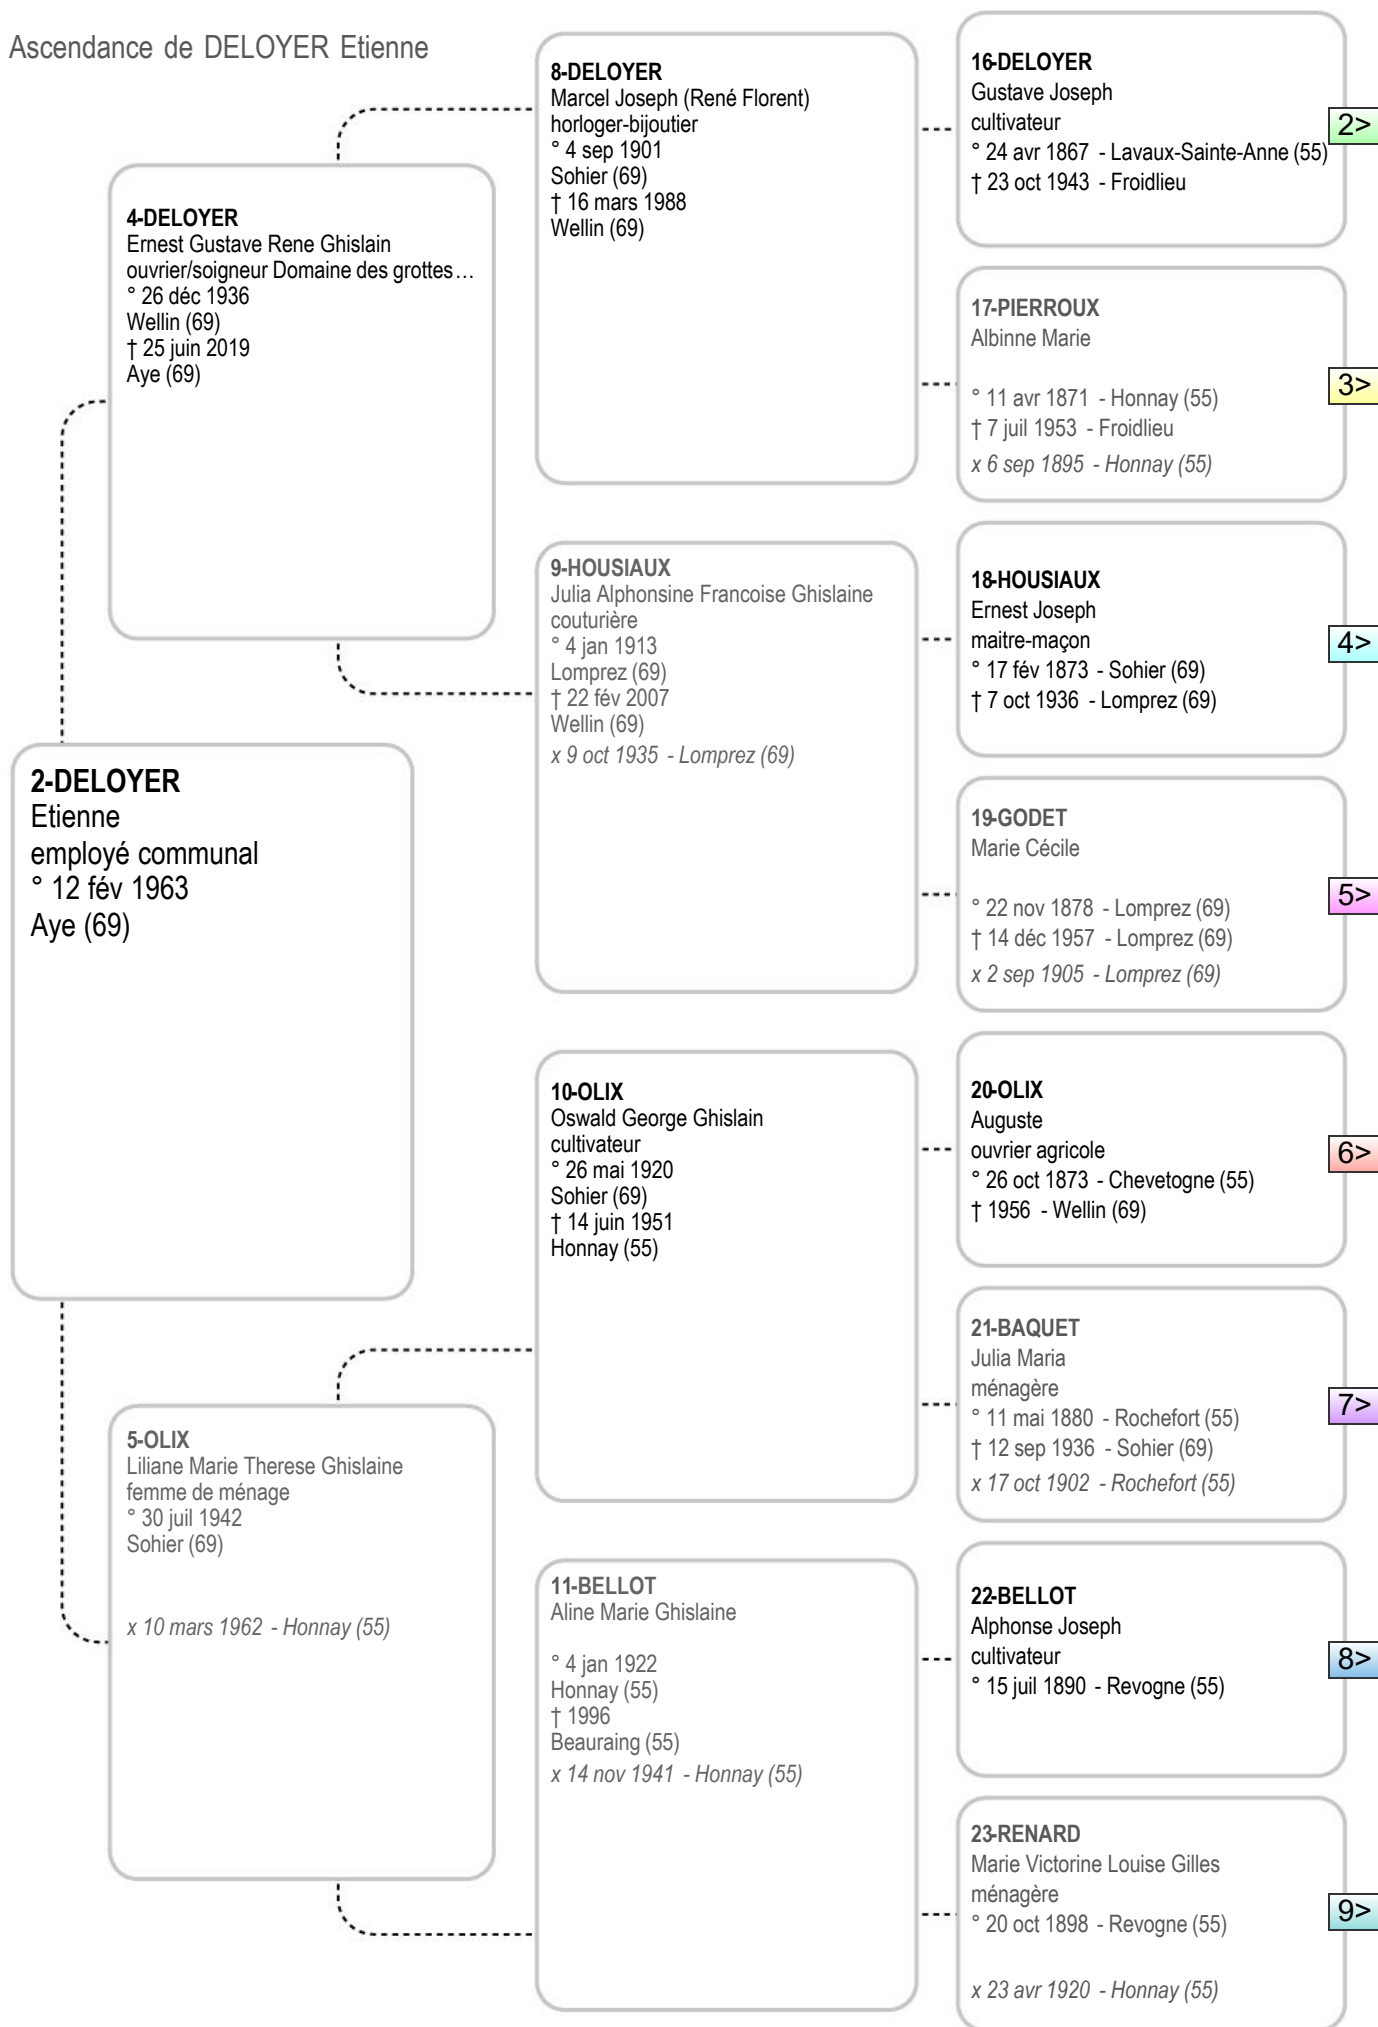

Ascendance de DELOYER Etienne

Ascendance de DELOYER Etienne

Ascendance de DELOYER Etienne

Ascendance de DELOYER Etienne

Ascendance de DELOYER Etienne

Ascendance de DELOYER Etienne

Ascendance de DELOYER Etienne

Ascendance de DELOYER Etienne

Ascendance de DELOYER Etienne

268-NOEL
Sébastien

° Resteigne (69)

134-NOEL
Jean Jacques (Antoine)
fermier
° 2 mars 1749
Lavaux-Sainte-Anne (55)
† 4 mai 1817
Pondrôme (55)

<2

269-LAMBERT
Catherine

x 22 nov 1739 - Lavaux-Sainte-Anne...

Ascendance de DELOYER Etienne

Ascendance de DELOYER Etienne

Ascendance de DELOYER Etienne

Ascendance de DELOYER Etienne

278-PETRON
Jacques

<3

139-PETRON
Marie Therese Celestine
° 10 mars 1766
Ave-Et-Auffe (55)
† 23 nov 1830
Pondrôme (55)