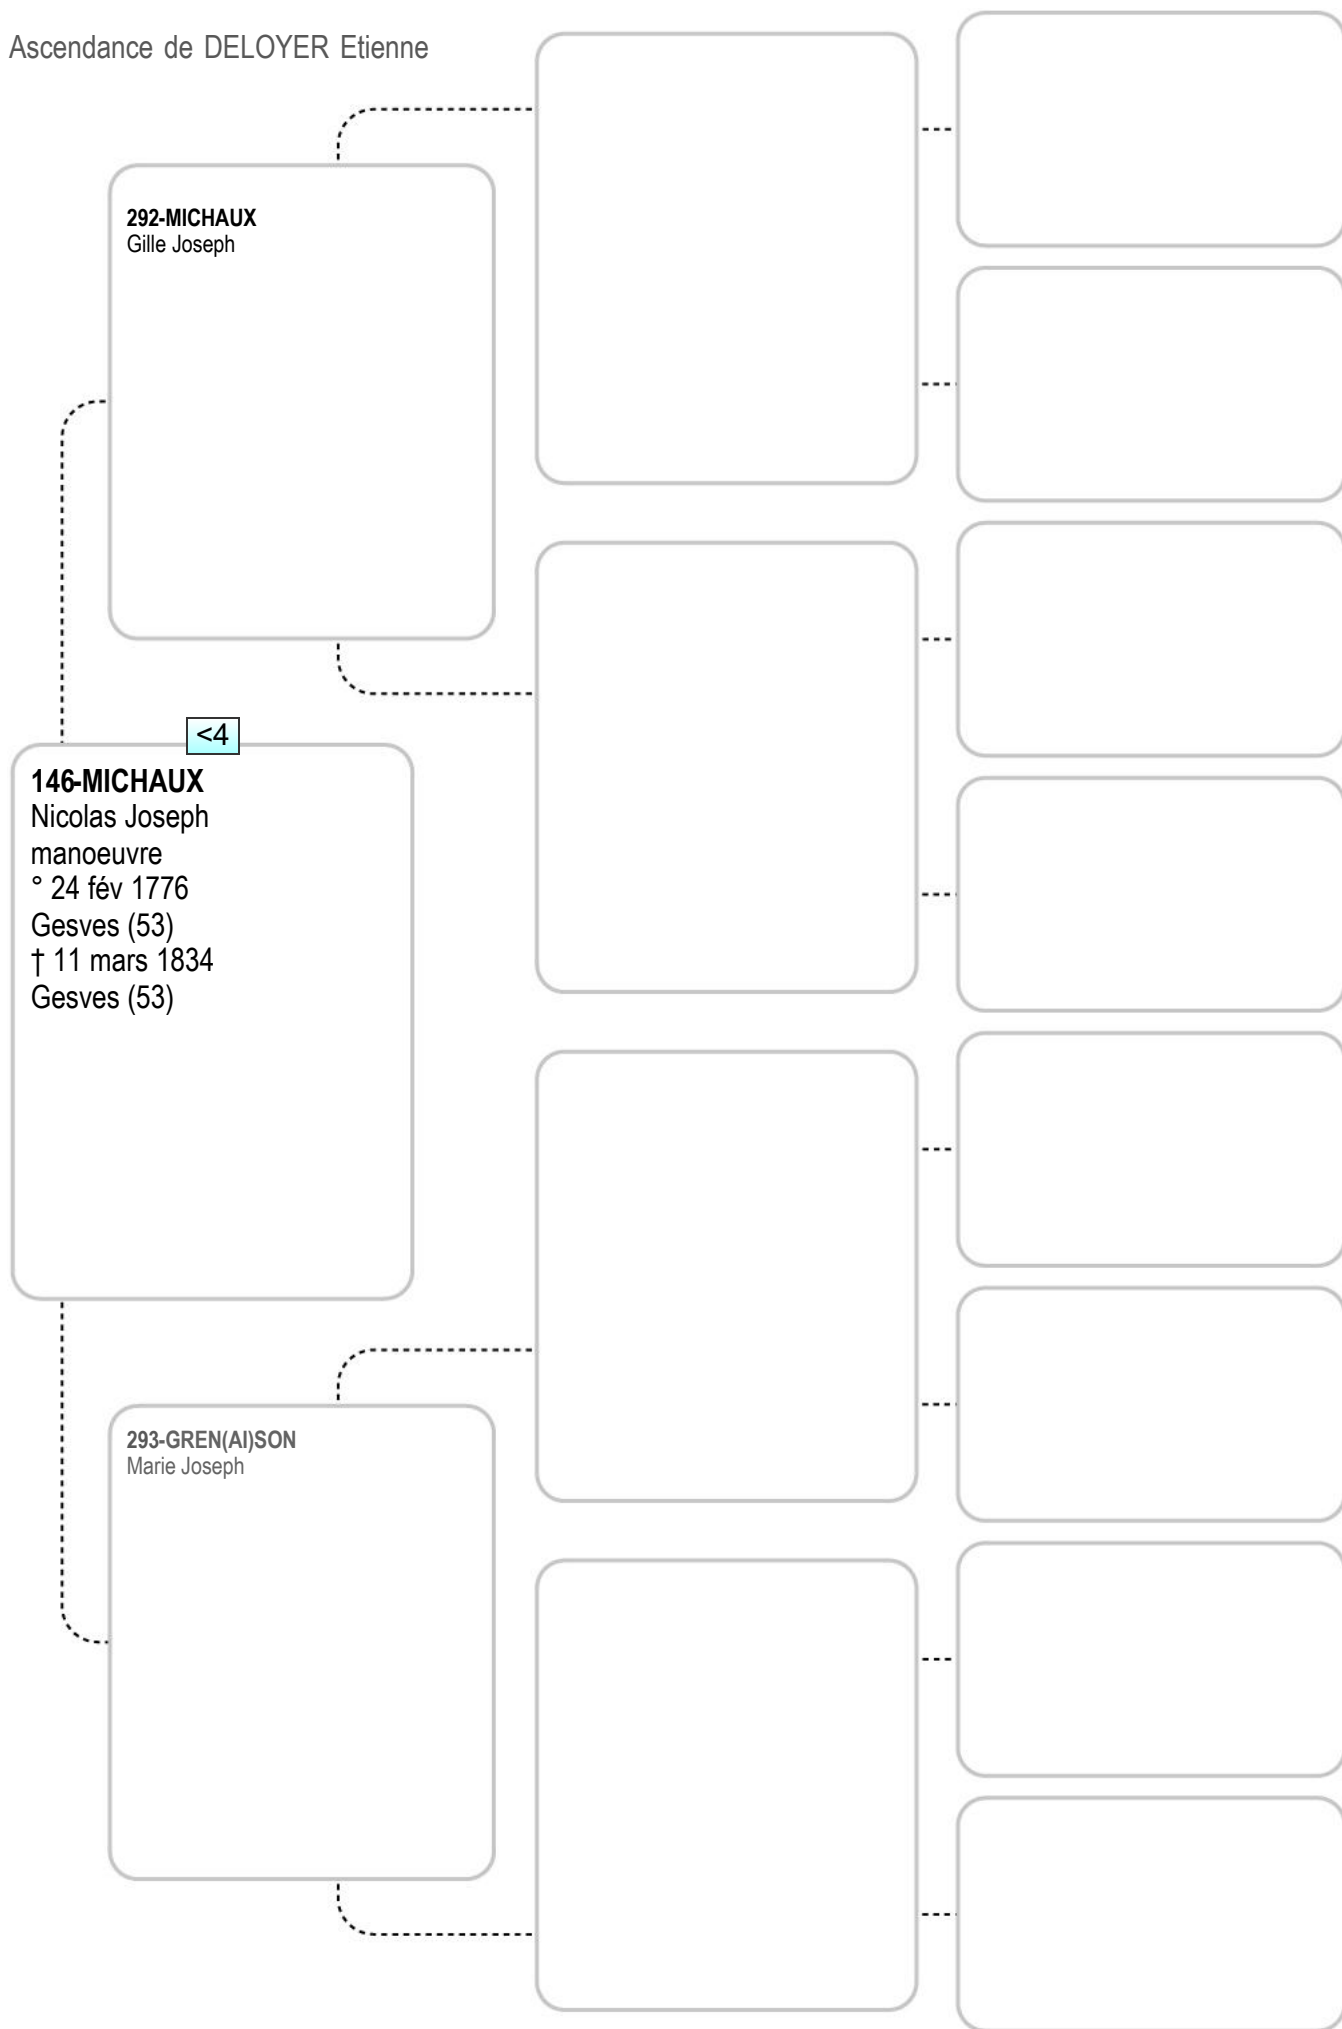

x 22 nov 1739 - Lavaux-Sainte-Anne...

Ascendance de DELOYER Etienne

Ascendance de DELOYER Etienne

Ascendance de DELOYER Etienne

Ascendance de DELOYER Etienne

278-PETRON
Jacques

<3

139-PETRON
Marie Therese Celestine
° 10 mars 1766
Ave-Et-Auffe (55)
† 23 nov 1830
Pondrôme (55)

279-POCHET
Therese

Ascendance de DELOYER Etienne

Ascendance de DELOYER Etienne

Ascendance de DELOYER Etienne

Ascendance de DELOYER Etienne

Ascendance de DELOYER Etienne

294-NICOLAY
Jean Nicolas

<4

147-NICOLAY(ET)
Marie Anne Joseph
ménagère
° 20 août 1777
Gesves (53)
† 2 mars 1834
Gesves (53)

295-LEBOIS
Anne

Ascendance de DELOYER Etienne

298-HENRAT
Jean

149-HENRAT
Anne Marie
cultivatrice
° 12 jan 1767
Sohier (69)
† 27 mars 1813
Sohier (69)