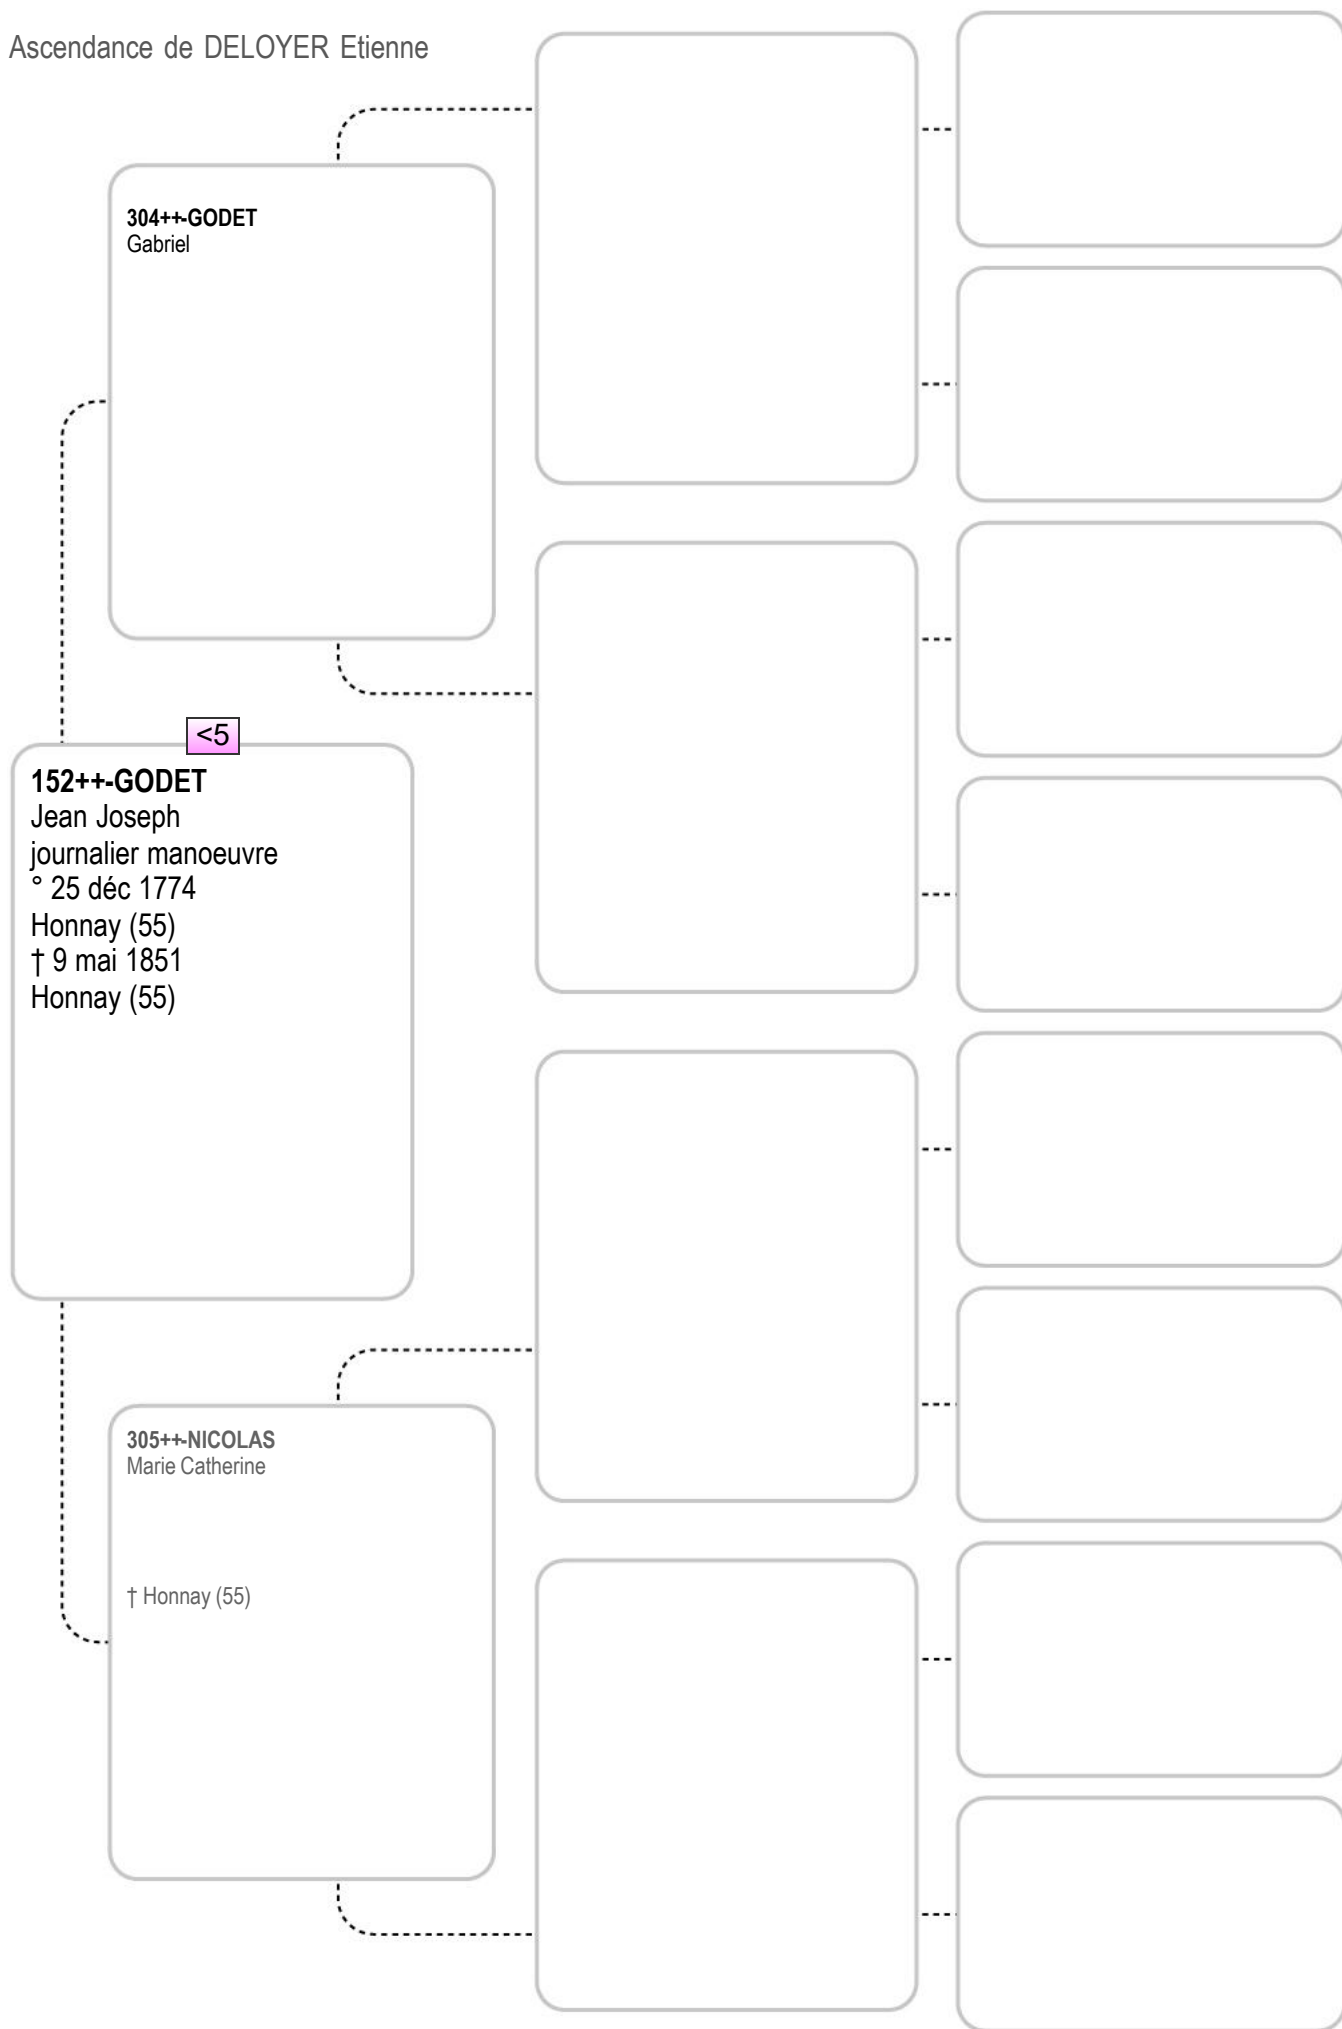

x 22 nov 1739 - Lavaux-Sainte-Anne...

Ascendance de DELOYER Etienne

Ascendance de DELOYER Etienne

Ascendance de DELOYER Etienne

Ascendance de DELOYER Etienne

278-PETRON
Jacques

<3

139-PETRON
Marie Therese Celestine
° 10 mars 1766
Ave-Et-Auffe (55)
† 23 nov 1830
Pondrôme (55)

<4

299-GOFFINON
Marguerite

Ascendance de DELOYER Etienne

Ascendance de DELOYER Etienne

Ascendance de DELOYER Etienne

Ascendance de DELOYER Etienne

Ascendance de DELOYER Etienne

Ascendance de DELOYER Etienne

Ascendance de DELOYER Etienne

Ascendance de DELOYER Etienne

Ascendance de DELOYER Etienne

316-JOLY
Jean Baptiste

158-JOLY
Ferdinand Joseph
journalier
° 17 août 1771
Masbourg (69)
† 28 nov 1834
Lomprez (69)

<5

317-CRUCIFIX
Anne Joseph

Ascendance de DELOYER Etienne

328-DAUPHIN
Jean Joseph
cultivateur

164-DAUPHIN
Thomas Joseph
journalier
° 4 juil 1770
Celles (Nam.) (55)
† 23 fév 1853
Wiesme (55)

<6

329-BOREUX
Marie Joseph