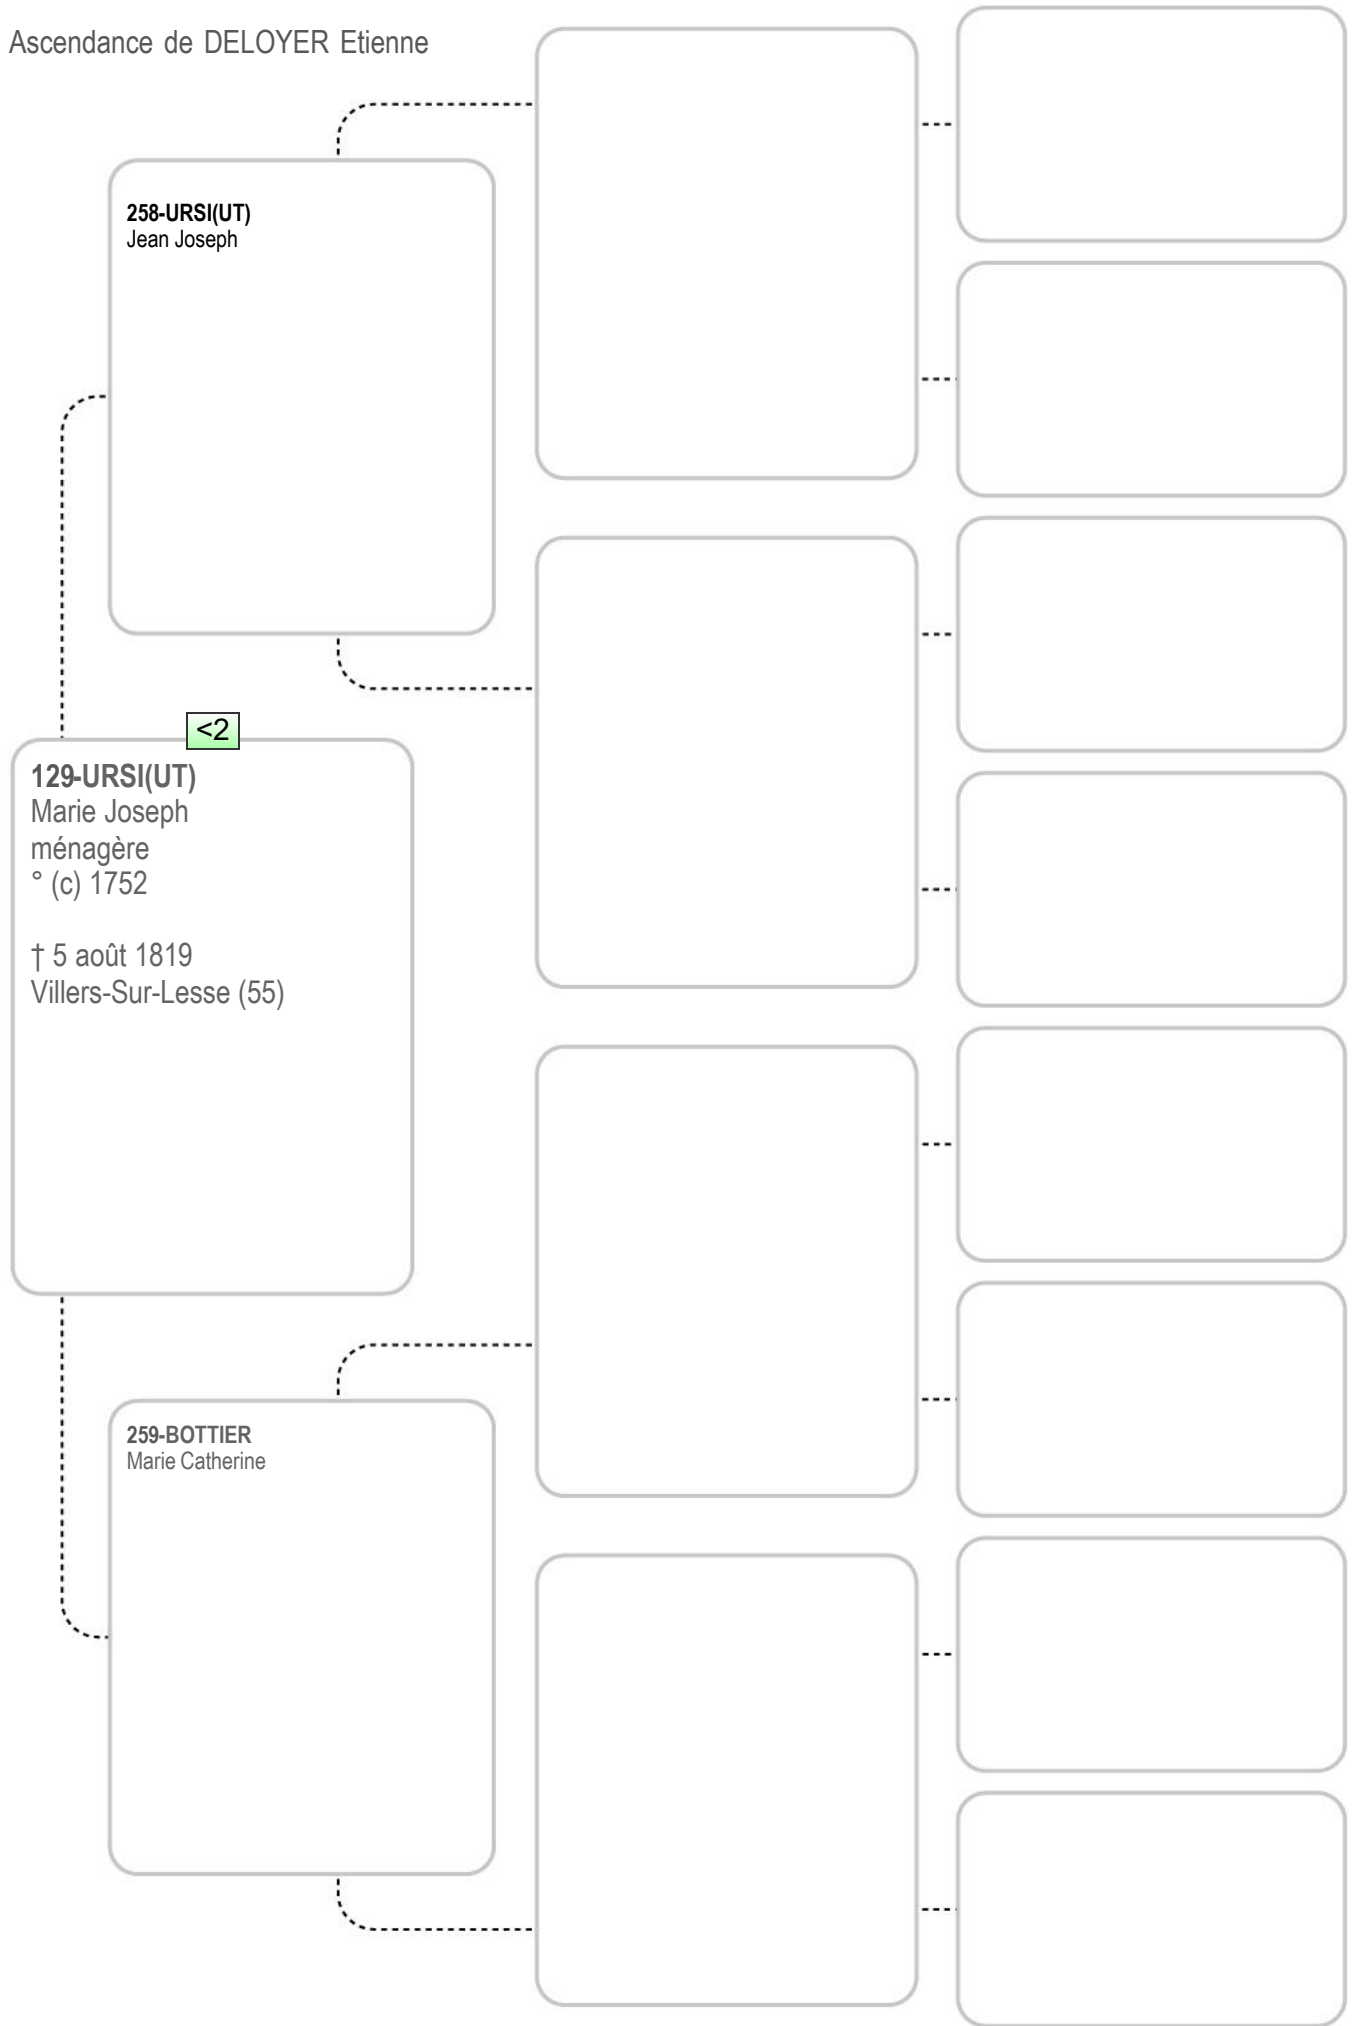

Ascendance de DELOYER Etienne

Ascendance de DELOYER Etienne

Ascendance de DELOYER Etienne

Ascendance de DELOYER Etienne

Ascendance de DELOYER Etienne

Ascendance de DELOYER Etienne

Ascendance de DELOYER Etienne

Ascendance de DELOYER Etienne

Ascendance de DELOYER Etienne

268-NOEL
Sébastien

° Resteigne (69)

134-NOEL
Jean Jacques (Antoine)
fermier
° 2 mars 1749
Lavaux-Sainte-Anne (55)
† 4 mai 1817
Pondrôme (55)

<2

269-LAMBERT
Catherine