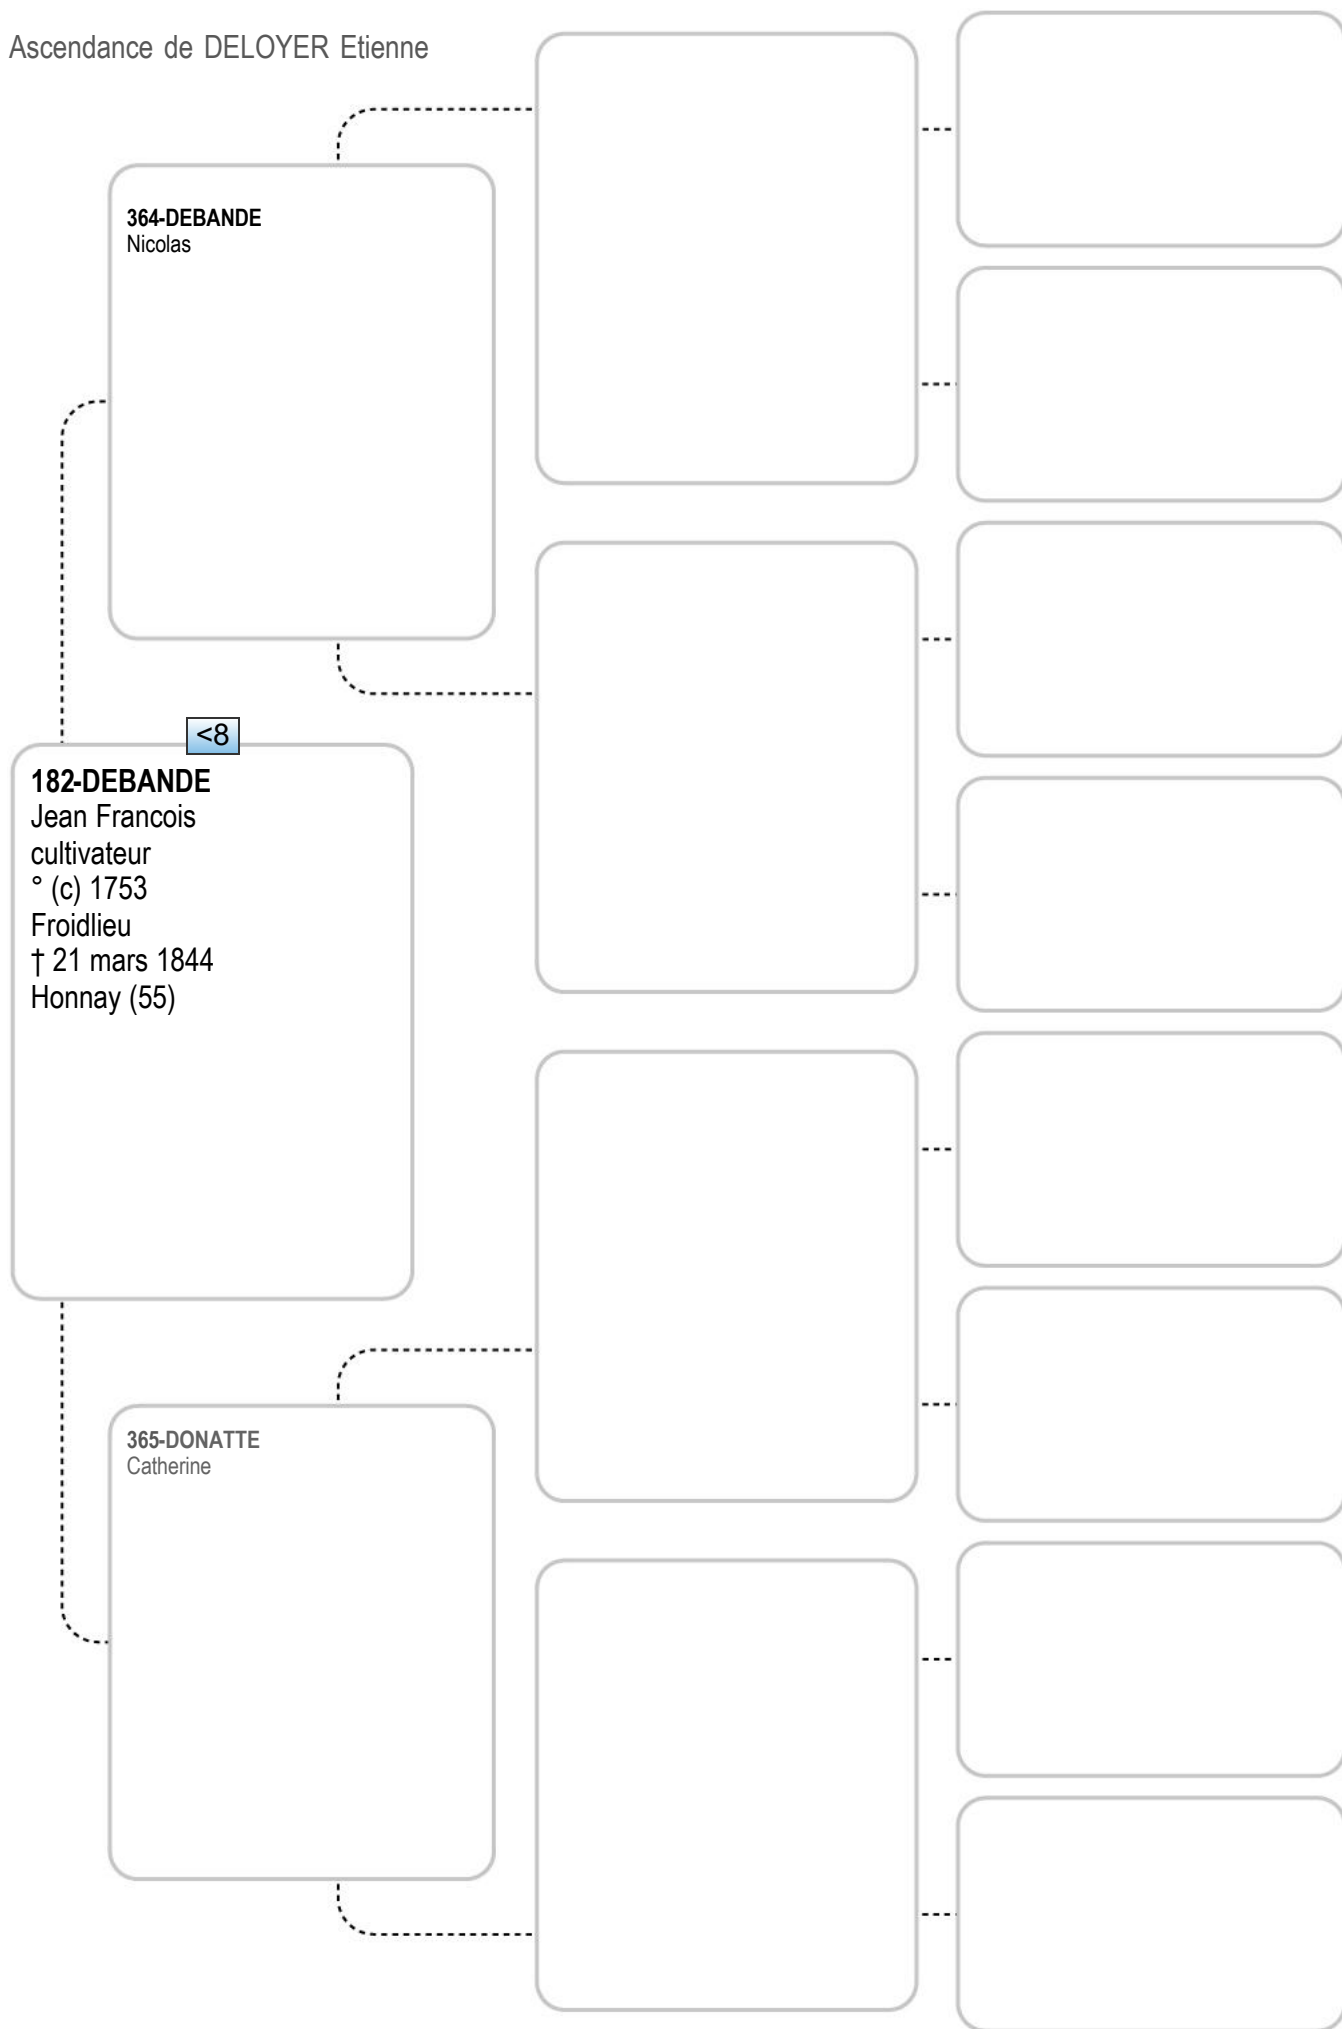

<5

317-CRUCIFIX
Anne Joseph

Ascendance de DELOYER Etienne

328-DAUPHIN
Jean Joseph
cultivateur

164-DAUPHIN
Thomas Joseph
journalier
° 4 juil 1770
Celles (Nam.) (55)
† 23 fév 1853
Wiesme (55)

<6

329-BOREUX
Marie Joseph

171-SEVERIN
Anne Marie Joseph
ménagère propriétaire
° 21 avr 1791
Mont-Gauthier (55)
† 17 juin 1874
Mont-Gauthier (55)

343-GHIOT
Marie Joseph

Ascendance de DELOYER Etienne

Ascendance de DELOYER Etienne

346-WINAND
Pierre Joseph
boucher

<7

173-WINAND
Caroline Joseph (Charlotte)...
menagere
° 22 fév 1793
Rochefort (55)
† 14 déc 1838
Rochefort (55)

347-CREPIN
Marie Joseph
ménagère

Ascendance de DELOYER Etienne

Ascendance de DELOYER Etienne

Ascendance de DELOYER Etienne

Ascendance de DELOYER Etienne

Ascendance de DELOYER Etienne

Ascendance de DELOYER Etienne

Ascendance de DELOYER Etienne

Ascendance de DELOYER Etienne

Ascendance de DELOYER Etienne