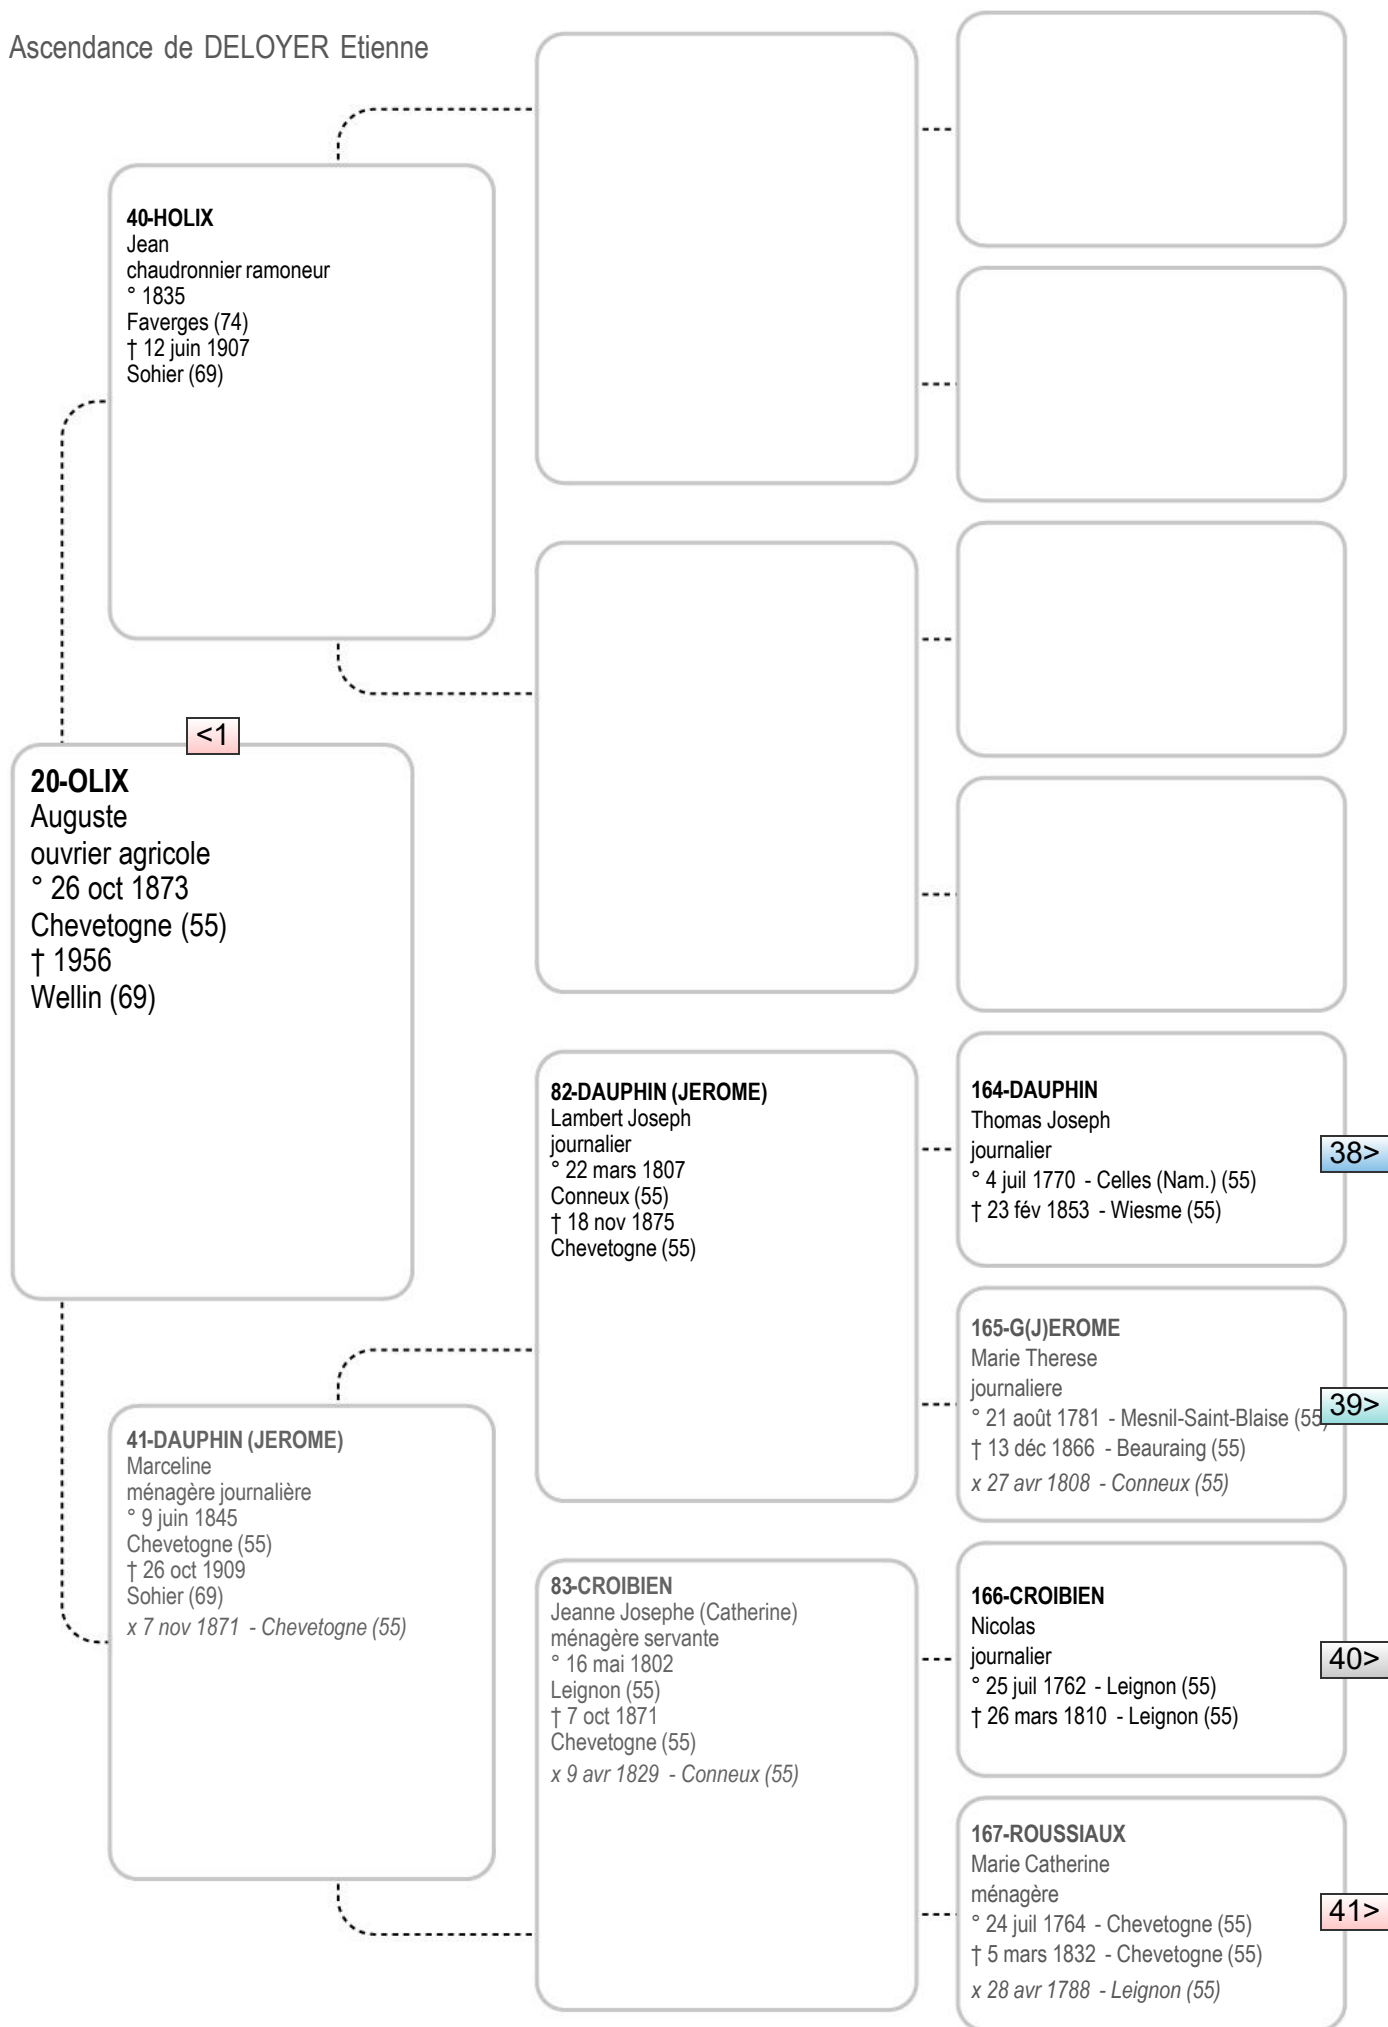

Ascendance de DELOYER Etienne

Ascendance de DELOYER Etienne

Ascendance de DELOYER Etienne

Ascendance de DELOYER Etienne

Ascendance de DELOYER Etienne

Ascendance de DELOYER Etienne

Ascendance de DELOYER Etienne

Ascendance de DELOYER Etienne

Ascendance de DELOYER Etienne

268-NOEL
Sébastien

° Resteigne (69)

134-NOEL
Jean Jacques (Antoine)
fermier
° 2 mars 1749
Lavaux-Sainte-Anne (55)
† 4 mai 1817
Pondrôme (55)

<2

269-LAMBERT
Catherine

x 22 nov 1739 - Lavaux-Sainte-Anne...

Ascendance de DELOYER Etienne

Ascendance de DELOYER Etienne

Ascendance de DELOYER Etienne

Ascendance de DELOYER Etienne

278-PETRON
Jacques

<3

139-PETRON
Marie Therese Celestine
° 10 mars 1766
Ave-Et-Auffe (55)
† 23 nov 1830
Pondrôme (55)