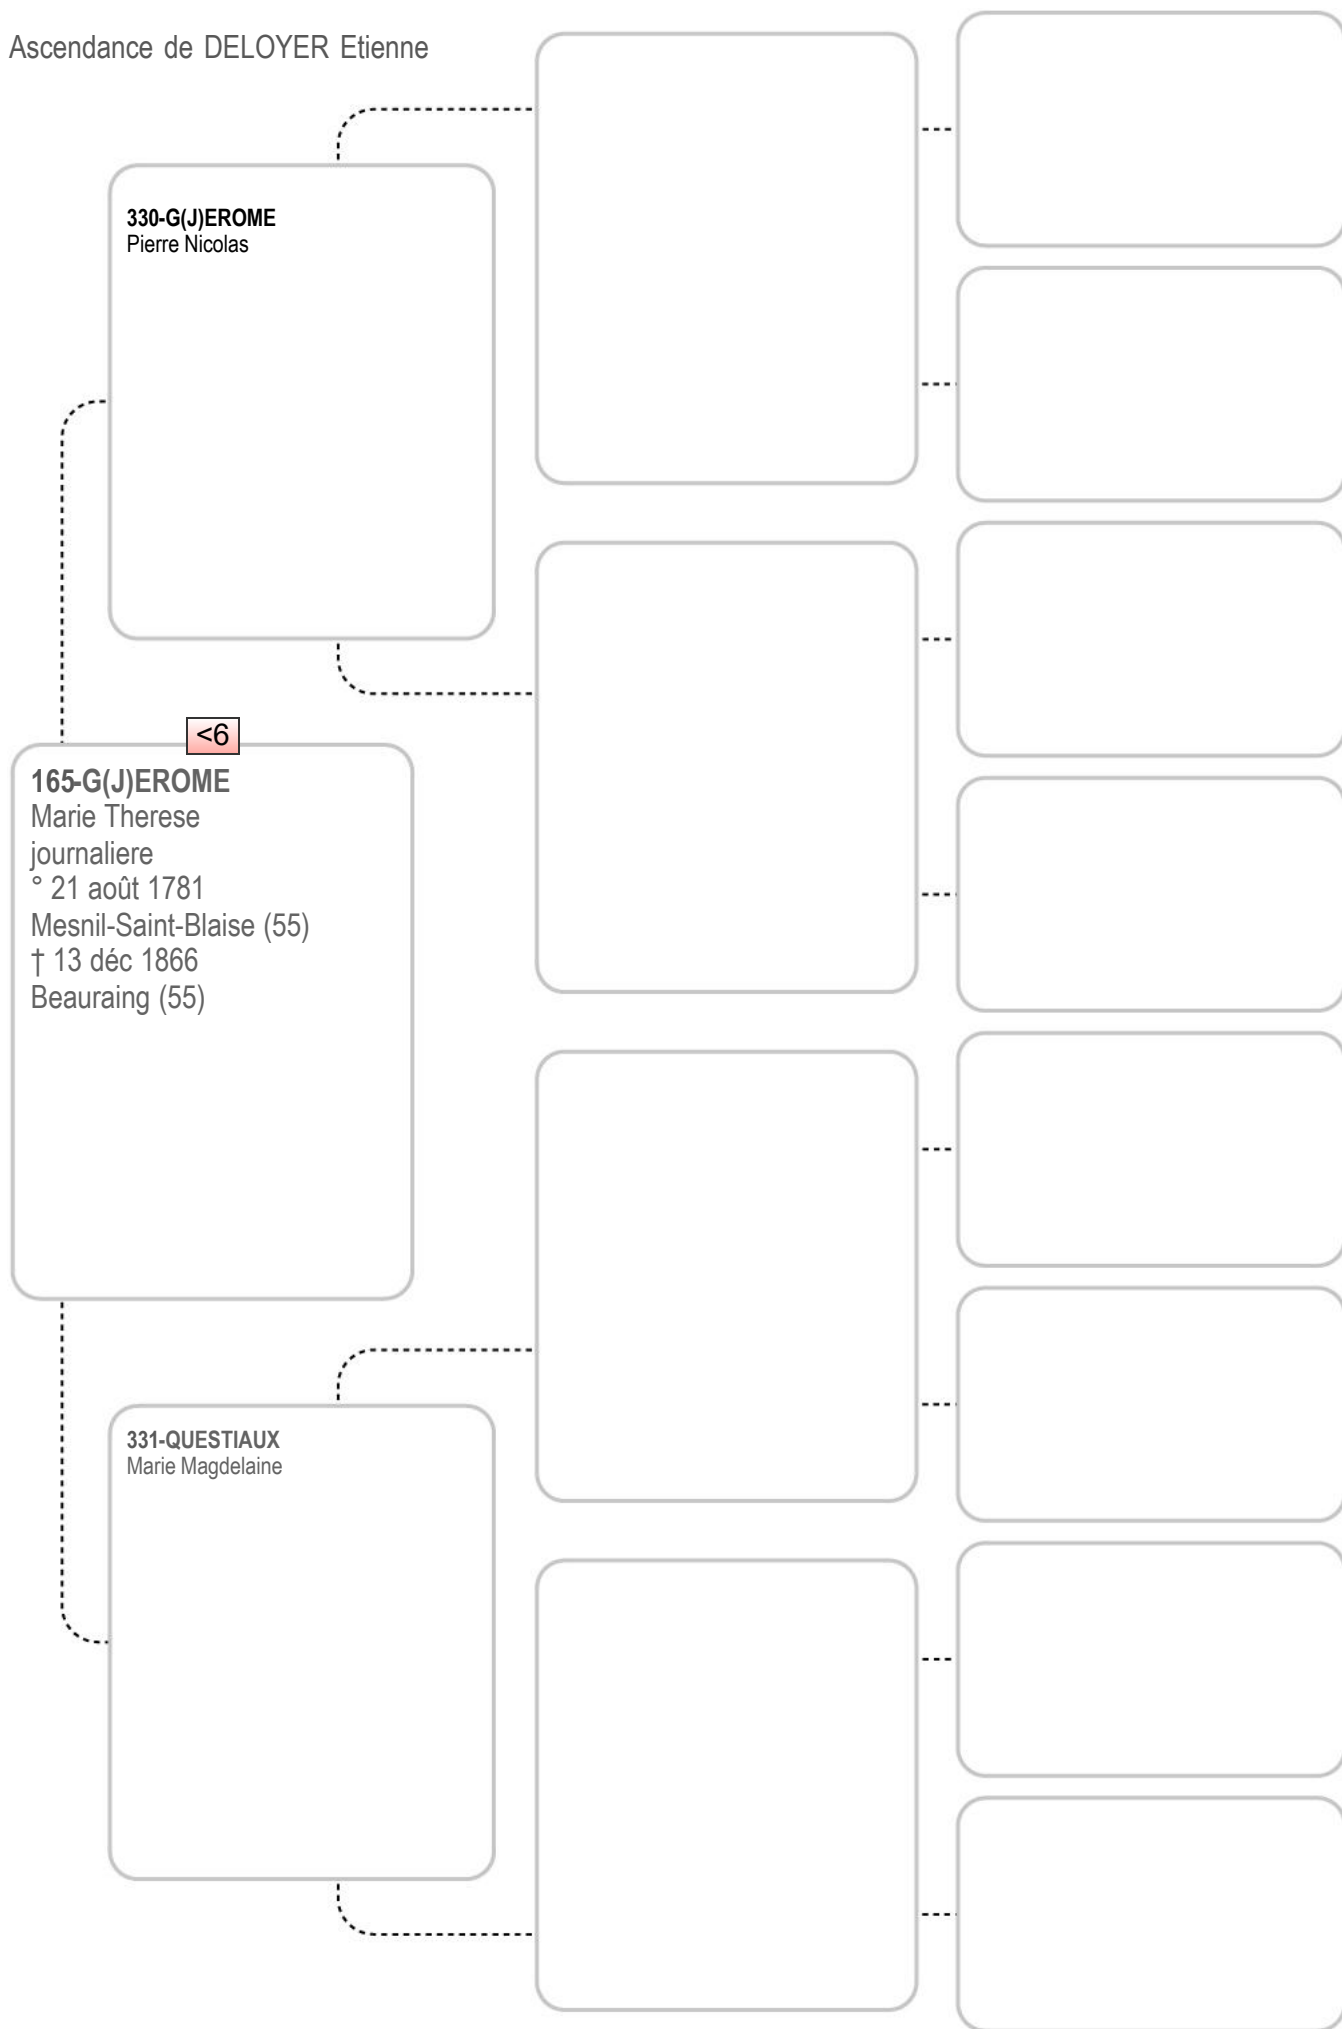

<5

317-CRUCIFIX
Anne Joseph

Ascendance de DELOYER Etienne

328-DAUPHIN
Jean Joseph
cultivateur

164-DAUPHIN
Thomas Joseph
journalier
° 4 juil 1770
Celles (Nam.) (55)
† 23 fév 1853
Wiesme (55)

<6

329-BOREUX
Marie Joseph

Ascendance de DELOYER Etienne

Ascendance de DELOYER Etienne

Ascendance de DELOYER Etienne

Ascendance de DELOYER Etienne

Ascendance de DELOYER Etienne

Ascendance de DELOYER Etienne

342-SEVERIN
Pierre Joseph

<7

171-SEVERIN
Anne Marie Joseph
ménagère propriétaire
° 21 avr 1791
Mont-Gauthier (55)
† 17 juin 1874
Mont-Gauthier (55)

343-GHIOT
Marie Joseph

Ascendance de DELOYER Etienne

Ascendance de DELOYER Etienne

346-WINAND
Pierre Joseph
boucher