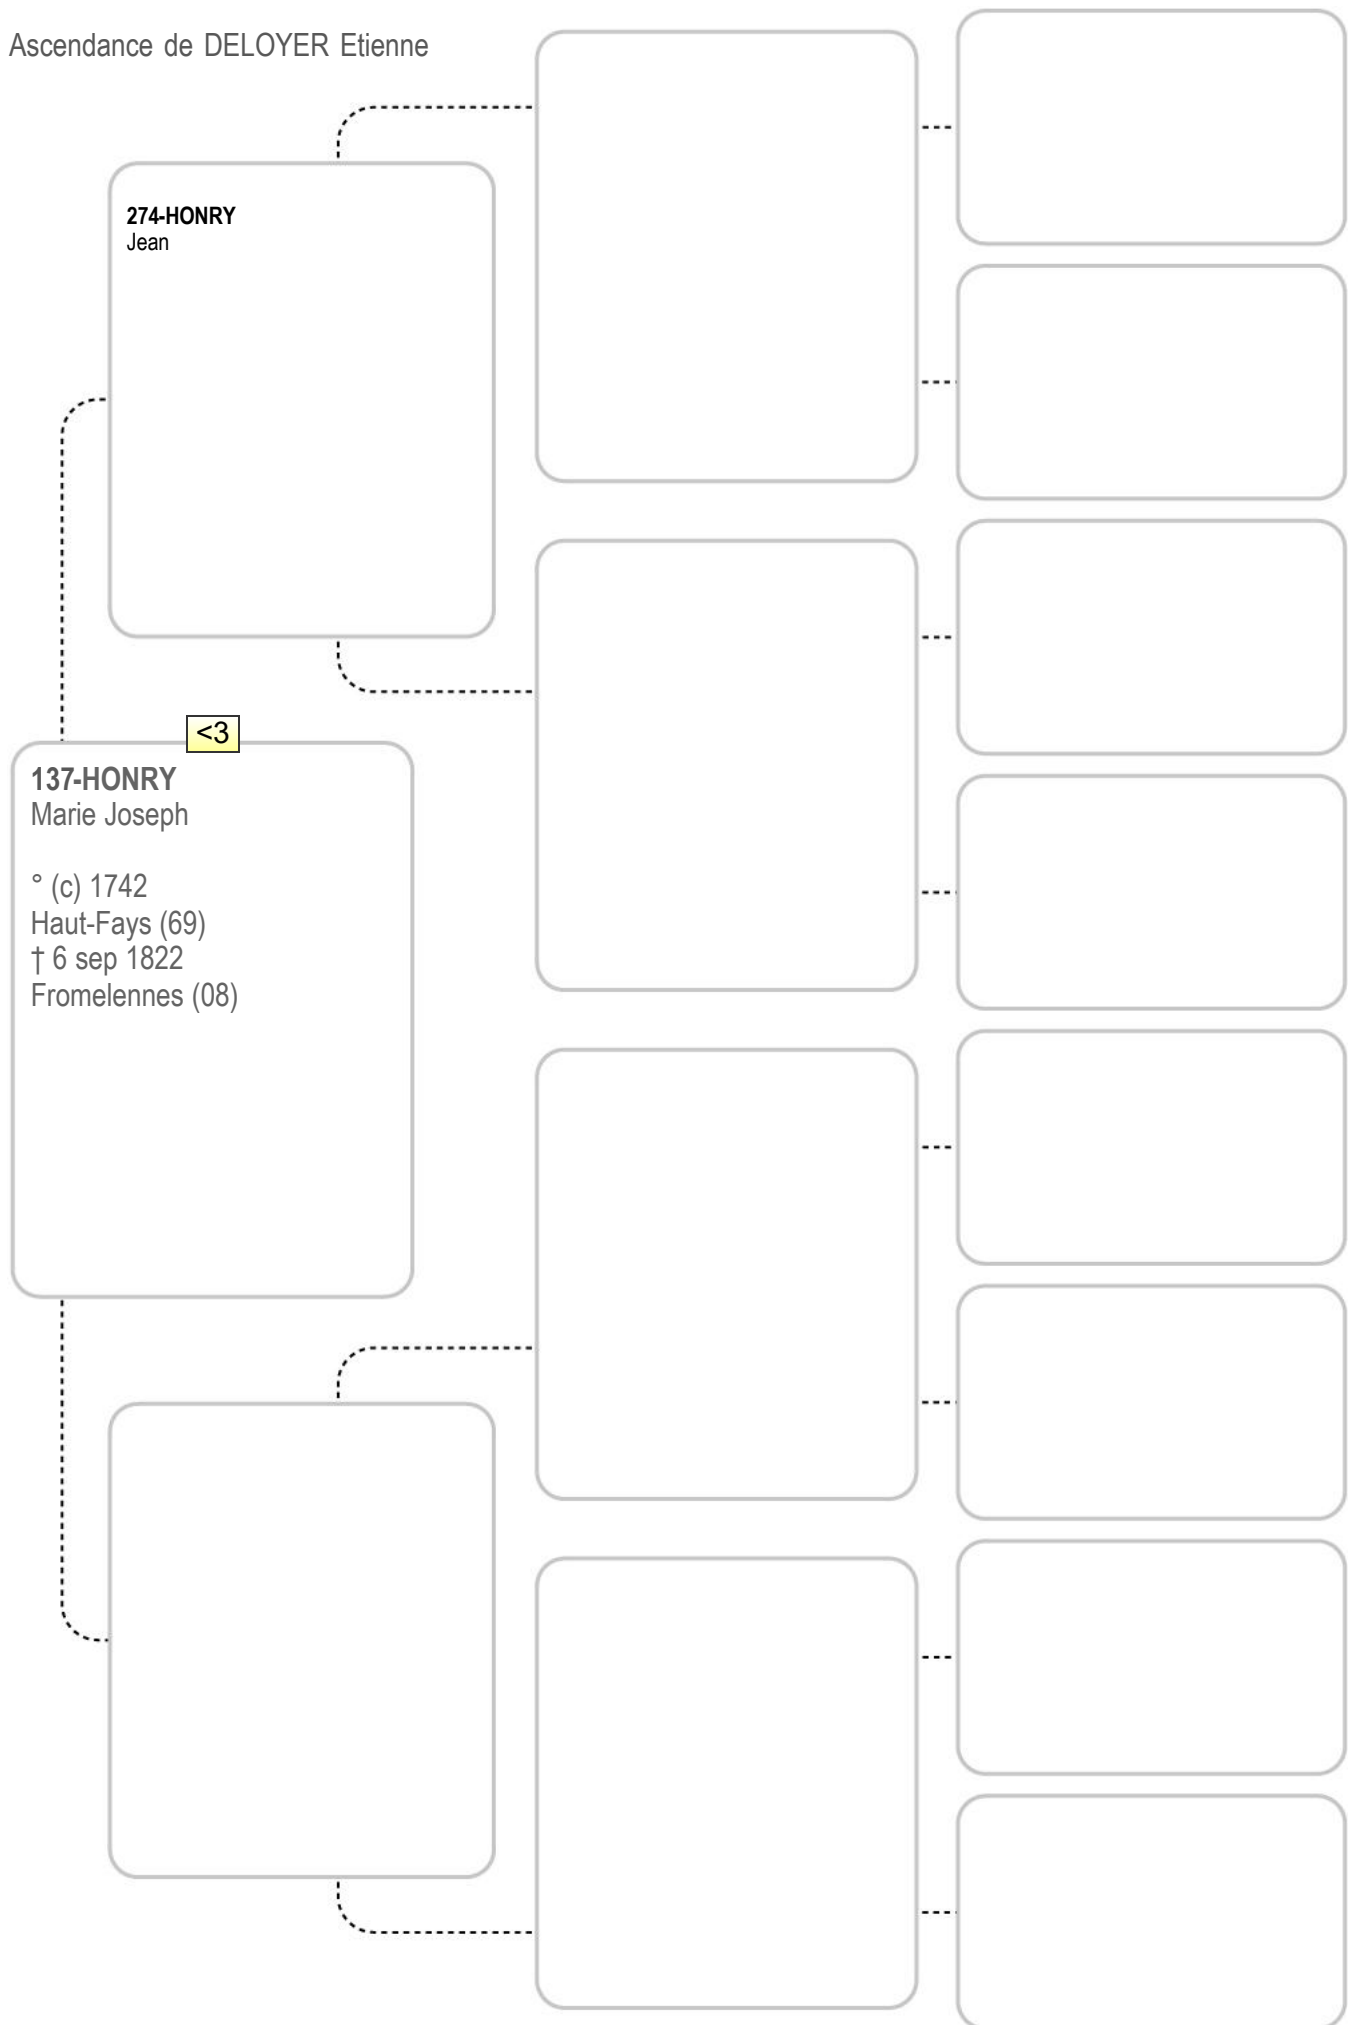

Ascendance de DELOYER Etienne