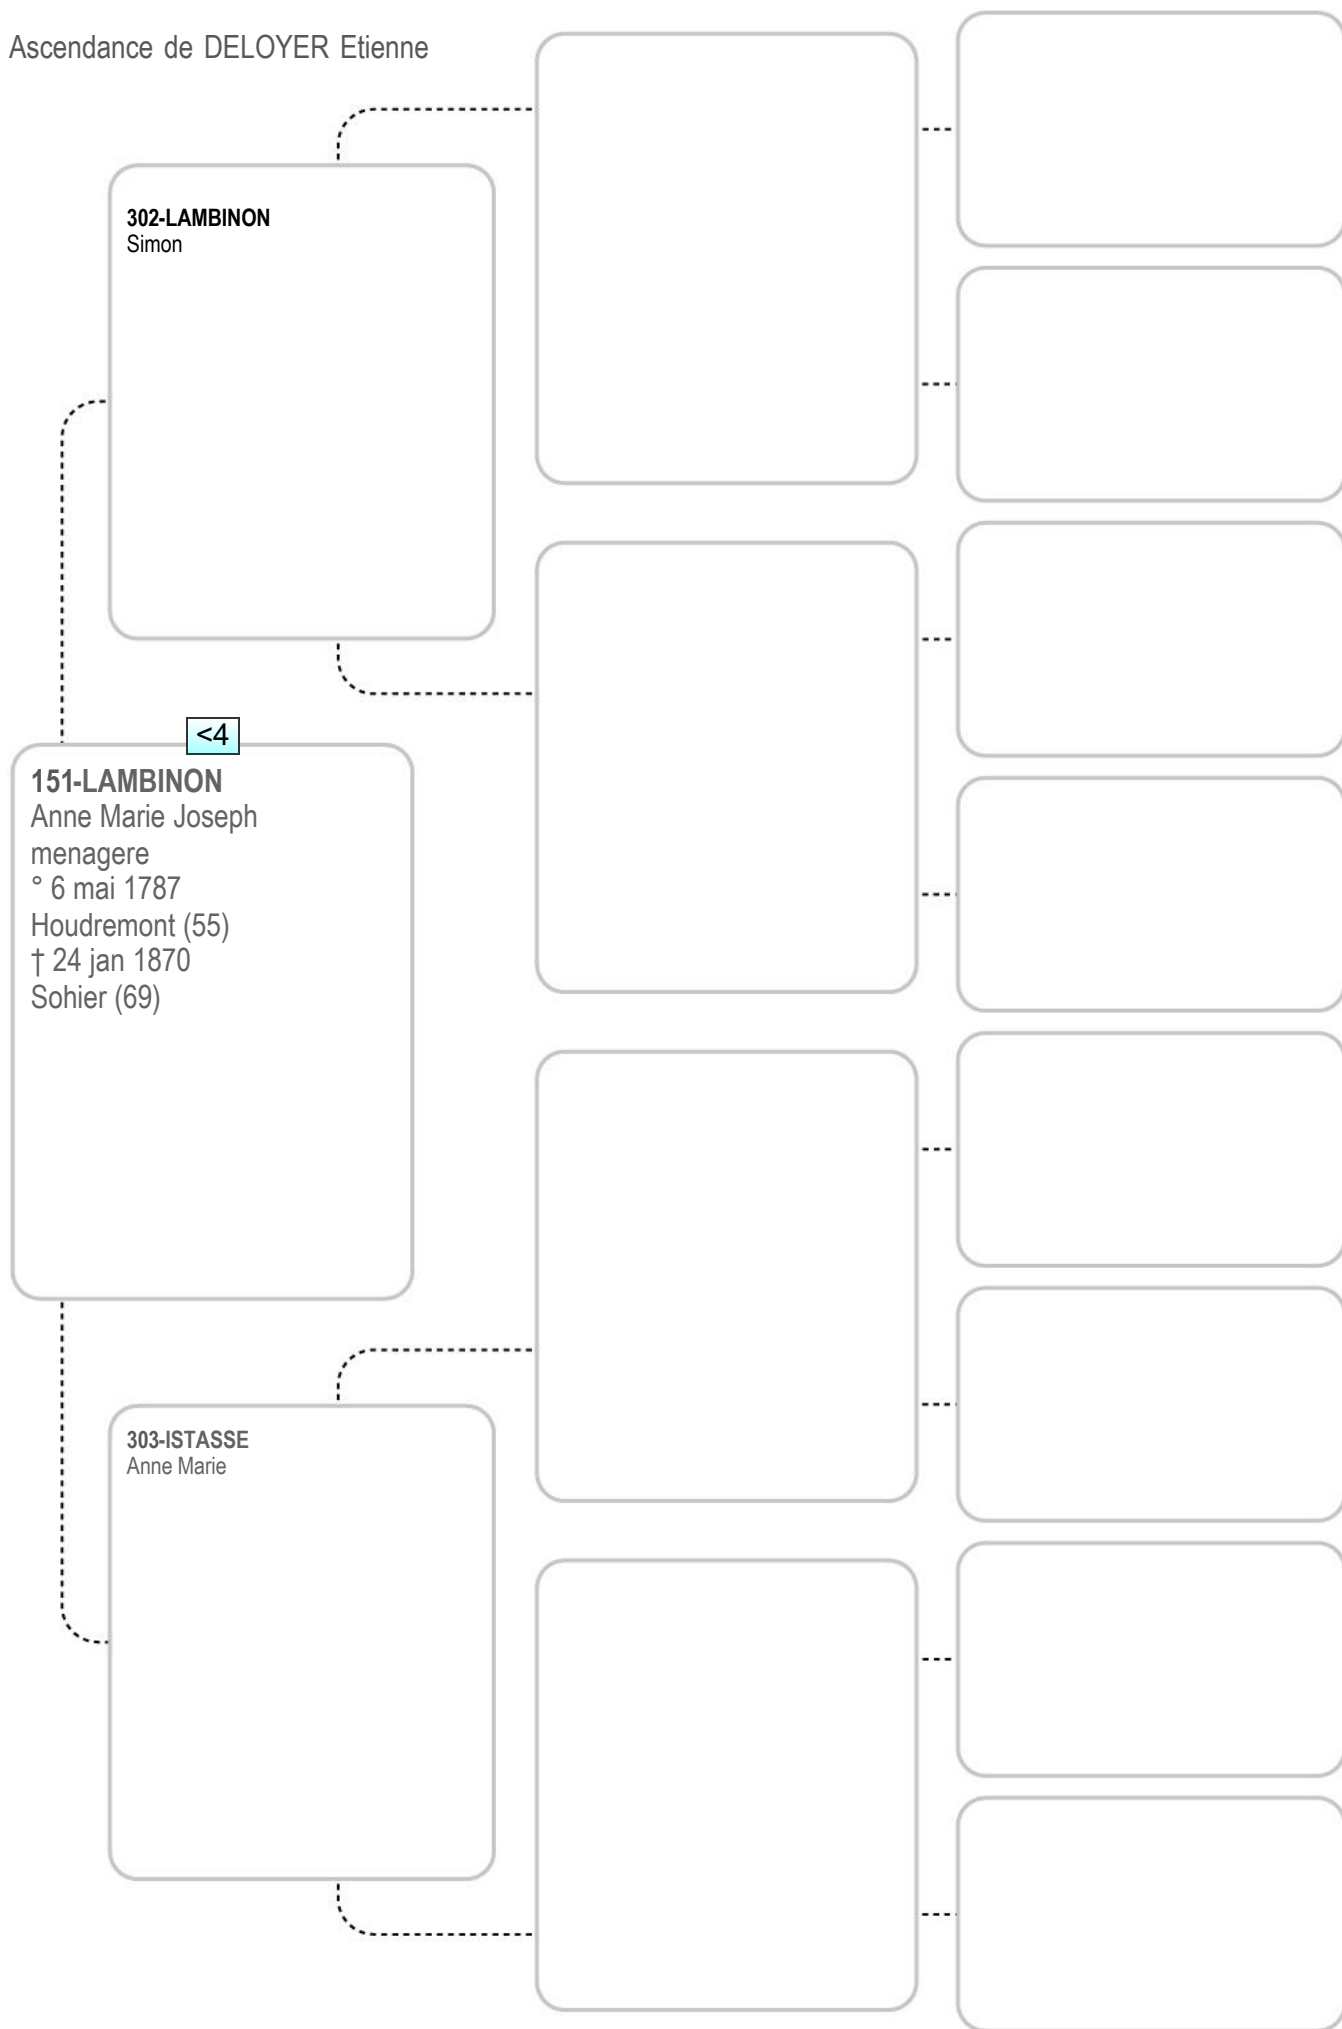

147-NICOLAY(ET)
Marie Anne Joseph
ménagère
° 20 août 1777
Gesves (53)
† 2 mars 1834
Gesves (53)

295-LEBOIS
Anne

Ascendance de DELOYER Etienne

298-HENRAT
Jean

149-HENRAT
Anne Marie
cultivatrice
° 12 jan 1767
Sohier (69)
† 27 mars 1813
Sohier (69)

<4

299-GOFFINON
Marguerite

Ascendance de DELOYER Etienne

Ascendance de DELOYER Etienne

Ascendance de DELOYER Etienne

Ascendance de DELOYER Etienne

Ascendance de DELOYER Etienne

Ascendance de DELOYER Etienne